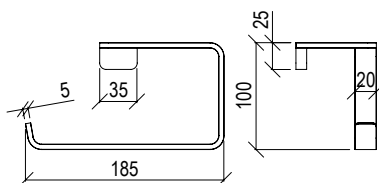

0302008X

- Porta asciugamani ad anello inox 316L
- Ring towel rail inox 316L

Cod. 022 021 PVD PVD SPECIAL