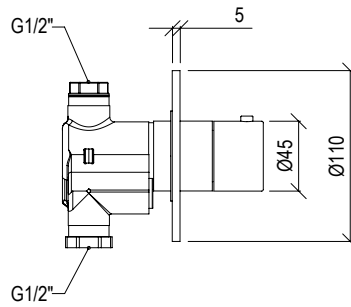

0251935X

*

- Miscelatore termostatico incasso Ø45mm inox 316L
- Valvole antiritorno ispezionabili
- Connessione G1/2"

- Built-in thermostatic mixer Ø45mm inox 316L
- Inspectionable check valves
- G1/2" connection

Cod.	022	021	PVD	PVD SPECIAL