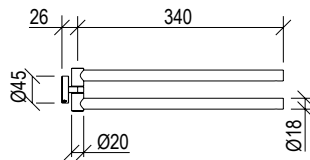

Cod. 022 021 PVD PVD SPECIAL

**0032022X**

- Porta asciugamani l. 80cm inox 316L
- Towel rail l. 80cm inox 316L

Cod. 022 021 PVD PVD SPECIAL

**0032009X**

- Porta asciugamani a snodo l. 34cm inox 316L
- Adjustable towel rack l. 34cm inox 316L