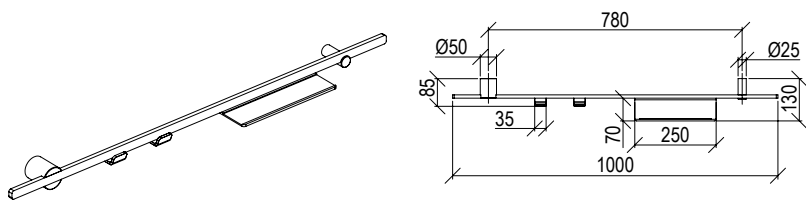

0302041X

- Barra portaoggetti a muro con accessori inox 316L

- Wall-mount shower bar with accessories inox 316L

Cod. 022 021 PVD PVD SPECIAL