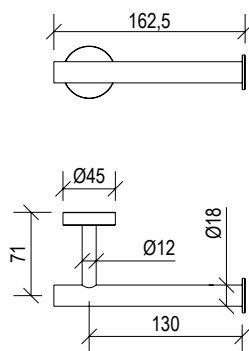

0032011X

- Porta rotolo a parete singolo inox 316L
- Wall-mount single toilet paper holder inox 316L

Cod. 022 021 PVD PVD SPECIAL

0032025X

- Porta rotolo a parete verticale inox 316L
- Wall-mount vertical toilet paper holder inox 316L