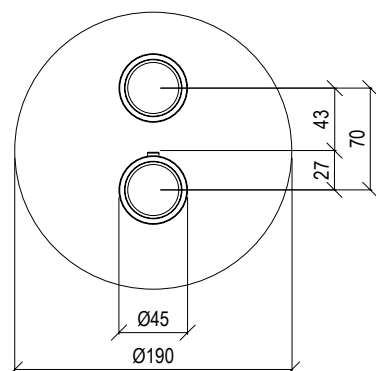

0281932X

*

- Miscelatore termostatico incasso 1 via Ø45mm inox 316L
- Deviatore rotativo
- Valvole antiritorno ispezionabili
- Connessione G1/2"
- Scatola incasso

- 1-way built-in thermostatic mixer Ø45mm inox 316L
- Rotating diverter
- Inspectionable check valves
- G1/2" connection
- Built-in box

Cod. 022 021 PVD PVD SPECIAL