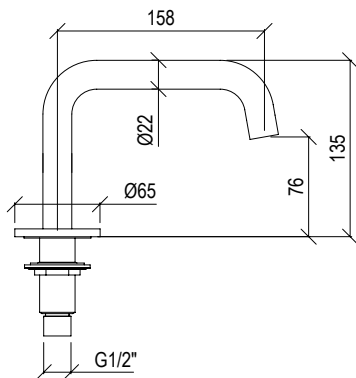

0251181X

- Bocca di erogazione da piano bassa Ø22mm inox 316L
- Aeratore anticalcare M18,5x1
- Connessione G1/2"

- Deck-mount low spout Ø22mm inox 316L
- Anti limestone aerator M18,5x1
- G1/2" connection

Cod. 022 021 PVD PVD SPECIAL