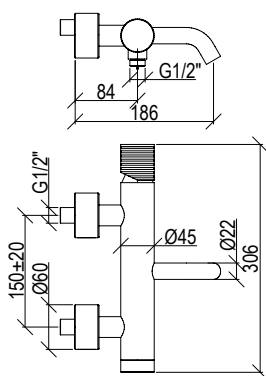

0431011X

*

- Miscelatore monocomando esterno vasca Ø45mm inox 316L
- Deviatore a tiro con ritorno automatico
- Bocca con aeratore anticalcare M18,5x1
- Connessione G1/2"

- Wall-mount bathtub mixer Ø45mm inox 316L
- Pulling diverter with automatic return
- Spout with anti limestone aerator M18,5x1
- G1/2" connection

Cod. 022 021 PVD PVD SPECIAL