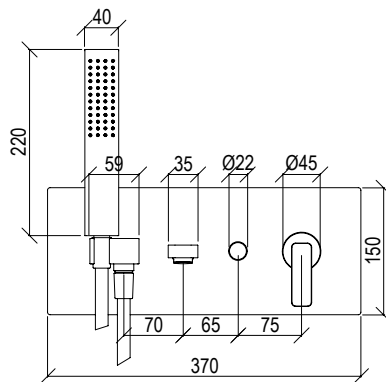

0301198X

*

- Miscelatore monocomando vasca incasso Ø45mm inox 316L
- Bocca l. 21cm con aeratore anticalcare M24x1
- Doccetta anticalcare con flessibile l. 160cm
- Deviatore a pulsante con ritorno automatico
- Connessione G1/2"

- *Built-in bathtub mixer Ø45mm inox 316L*
- *Spout l. 21cm with anti limestone aerator M24x1*
- *Anti limestone hand shower with l. 160cm flexible tube*
- *Push button diverter with automatic return*
- *G1/2" connection*

Cod. 022 021 PVD PVD SPECIAL