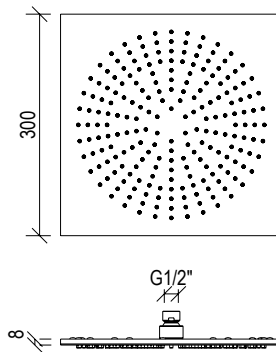

0140276X

- Soffione doccia quadro 30cm inox 316L
- Ispezionabile
- Ugelli anticalcare
- Connessione con snodo a sfera G1/2"
- Square shower head 30cm inox 316L
- Inspectionable
- Anti limestone nozzle
- Ball joint with G1/2" connection

Cod. 022 021 PVD PVD SPECIAL

0141072X