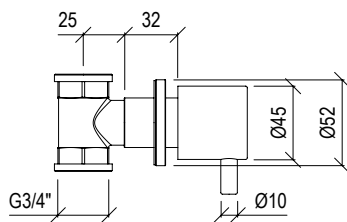

0031031X

*

- Rubinetto d'arresto ad incasso G3/4" inox 316L
- Built-in G3/4" straight valve inox 316L

Cod. 022 021 PVD PVD SPECIAL