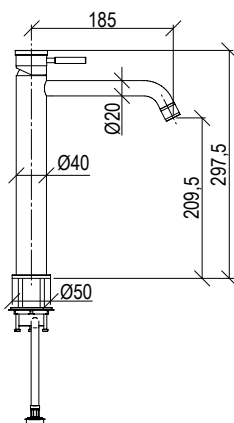

0481120X

- Miscelatore lavabo alto Ø40mm inox 316L **S/SCARICO**
- Bocca l. 18cm con aeratore anticalcare M16,5x1
- Flessibili di collegamento G3/8"

- High washbasin mixer Ø40mm inox 316L **W/O WASTE**
- Spout l. 18cm with anti limestone aerator M16,5x1
- G3/8" inox flexible hoses

Cod. 022 021 PVD PVD SPECIAL