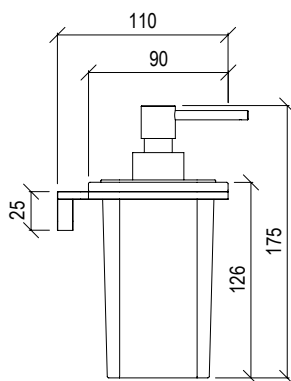

0302002X EXO

- Dosa sapone a parete inox 316L
- Bicchiere in vetro temperato
- Wall-mount soap dispenser inox 316L
- Tempered glass

Cod. 022 021 PVD PVD SPECIAL