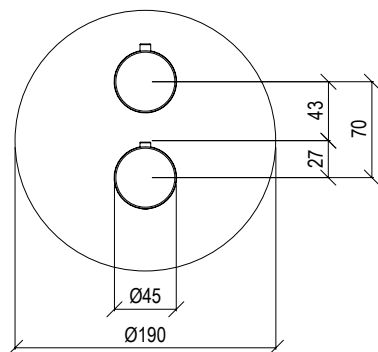

0251933X

*

- Miscelatore termostatico incasso 2 vie Ø45mm inox 316L
- Deviatore rotativo
- Valvole antiritorno ispezionabili
- Connessione G1/2"
- Scatola incasso

- 2-way built-in thermostatic mixer Ø45mm inox 316L
- Rotating diverter
- Inspectionable check valves
- G1/2" connection
- Built-in box

Cod. 022 021 PVD PVD SPECIAL