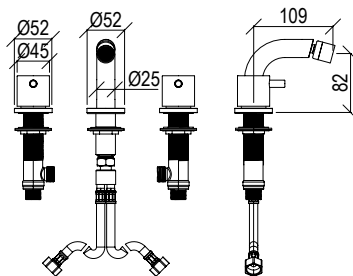

0031053X

*

- Miscelatore bidet 3 fori Ø45mm inox 316L **S/SCARICO**
- Bocca con snodo e aeratore anticalcare M22x1
- Vitone ceramico 1/4 giro
- Connessione G1/2"

- 3-hole bidet mixer Ø45mm inox 316L **W/O WASTE**
- Spout with joint and anti limestone aerator M22x1
- 1/4 rotation ceramic valve
- G1/2" connection

Cod. 022 021 PVD PVD SPECIAL