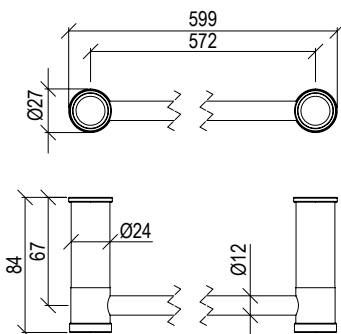

- Towel rail l. 30cm inox 316L

Cod. 022 021 PVD PVD SPECIAL

0282006X RÉTRO

- Porta asciugamani l. 45cm inox 316L

- Towel rail l. 45cm inox 316L

Cod. 022 021 PVD PVD SPECIAL

**0282007X** RÉTRO

- Porta asciugamani l. 60cm inox 316L
- Towel rail l. 60cm inox 316L