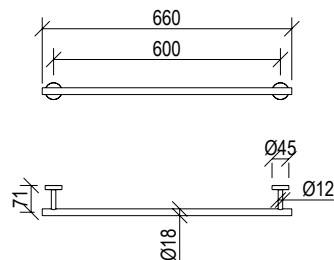

## 0032007X

- Porta asciugamani l. 60cm inox 316L

- *Towel rail l. 60cm inox 316L*

Cod. 022 021 PVD PVD SPECIAL

**0032022X**

- Porta asciugamani l. 80cm inox 316L
- Towel rail l. 80cm inox 316L

Cod. 022 021 PVD PVD SPECIAL