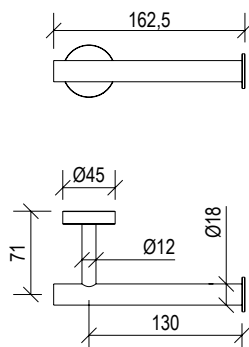

0032011X

- Porta rotolo a parete singolo inox 316L
- Wall-mount single toilet paper holder inox 316L

Cod. 022 021 PVD PVD SPECIAL