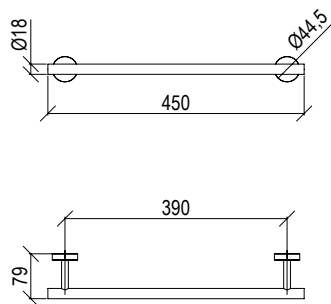

0032040X

- Porta asciugamani l. 39cm inox 316L
- Towel rail l. 39cm inox 316L

Cod. 022 021 PVD PVD SPECIAL