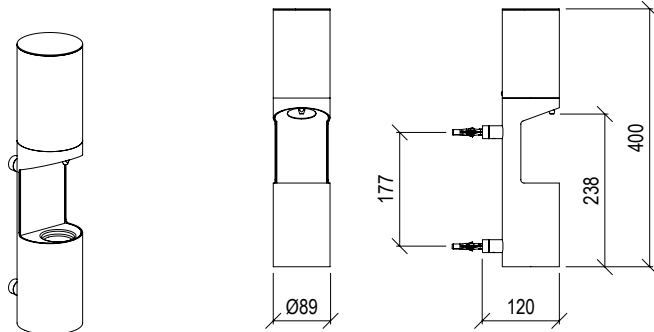

0032035X STILLA

- Dispenser gel igienizzante/sapone mani inox 304L
- Erogazione elettronica tramite sensore di prossimità
- Alimentazione a bassa tensione con 4 batterie AA
- Fissaggio a muro
- Serbatoio da 250ml

- *Hand sanitizer gel/soap dispenser inox 304L*
- *Electronic dispensing by proximity sensor*
- *Low voltage power supply with 4 AA batteries*
- *Wall fixing*
- *250ml tank*

Cod. 022 021 PVD PVD SPECIAL