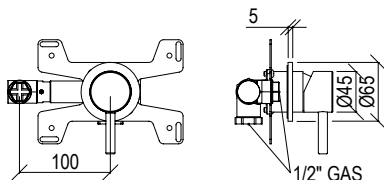

0251139X

*

- Miscelatore monocomando incasso Ø45mm inox 316L
- Uscita a sinistra con presa acqua
- Connessione G1/2"

- Built-in mixer Ø45mm inox 316L
- Left water output with connection
- G1/2" connection

Cod. 022 021 PVD PVD SPECIAL