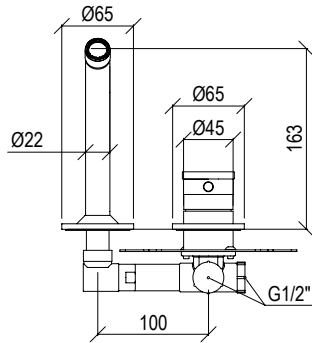

0281131X

*

- Miscelatore lavabo incasso Ø45mm inox 316L
- Bocca l. 16cm con aeratore anticalcare M18,5x1
- Connessione G1/2"

- Built-in washbasin mixer Ø45mm inox 316L
- Spout l. 16cm with anti limestone aerator M18,5x1
- G1/2" connection

Cod. 022 021 PVD PVD SPECIAL