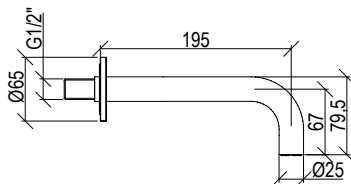

0251332X

- Bocca di erogazione per vasca a muro Ø25mm l. 20cm inox 316L
- Areatore anticalcare M21,5X1
- Connessione G1/2"

- Wall-mount bathtub spout Ø25mm l. 20cm inox 316L
- Anti limestone aerator M21,5X1
- G1/2" connection

Cod. 022 021 PVD PVD SPECIAL