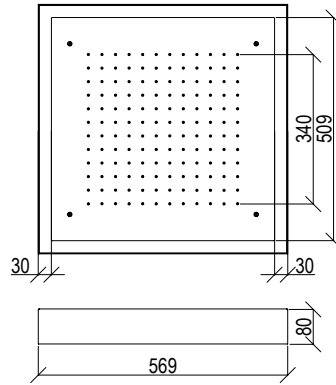

0161399X

- Soffione doccia a soffitto inox 304L c/carter bianco
- Quadrato 570mm con ugelli anticalcare
- Getto pioggia
- Illuminazione LED cromoterapia con pulsantiera
- Connessione G1/2"
- **N.B.:** Non disponibile nella finitura 164 PVD COFFEE

- Ceiling shower head inox 304L with white carter
- Square 570mm with anti limestone nozzle
- Rain jet
- LED chromotherapy with remote control
- G1/2" connection
- **F.Y.I.:** Finish 164 PVD COFFEE not available

Cod. 022 021 PVD PVD SPECIAL