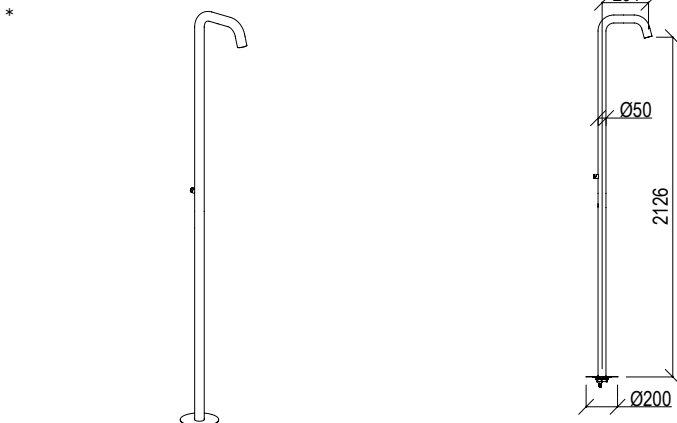

0033504X

- Colonna doccia da pavimento Ø50mm inox 316L
- Mono acqua senza stop "solo erogazione"
- Gancio porta asciugamani
- Blocchetto incasso cod. 0033500X - Necessario **

- *Freestanding shower column Ø50mm inox 316L*
- *Cold water without stop "erogation only"*
- *Towel hook*
- *Built-in part cod. 0033500X - Necessary ***

Cod. 022 021 PVD PVD SPECIAL