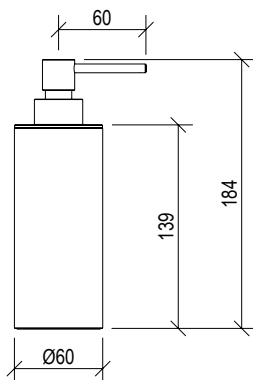

0032017X

- Dosa sapone da piano inox 316L
- Soap dispenser inox 316L

Cod. 022 021 PVD PVD SPECIAL