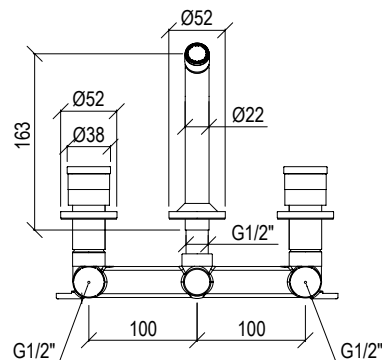

0281103X

*

- Miscelatore lavabo incasso 3 fori Ø38mm inox 316L
- Bocca l. 16cm con aeratore anticalcare M18,5x1
- Vitone ceramico 1/4 giro
- Connessione G1/2"

- 3-hole built-in washbasin mixer Ø38mm inox 316L
- Spout l. 16cm with anti limestone aerator M18,5x1
- 1/4 rotation ceramic valve
- G1/2" connection

Cod. 022 021 PVD PVD SPECIAL