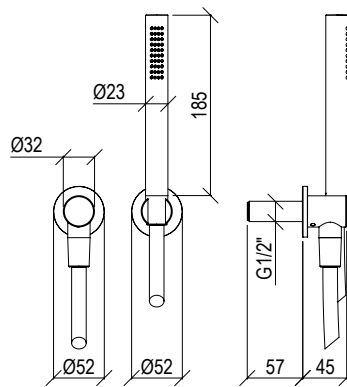

Cod. 022 021 PVD PVD SPECIAL

0031055X

- Set doccia inox 316L
- Doccetta anticalcare con flessibile l. 160cm
- Presa acqua con connessione G1/2" + supporto doccia
- Rosone Ø52mm
- Shower set inox 316L
- Anti limestone hand shower with l. 160cm flexible tube
- G1/2" water connection + shower holder
- Rosette Ø52mm