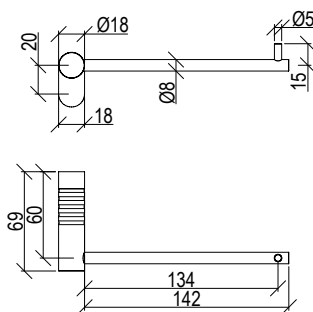

0432011X O-PLUS

- Porta rotolo a parete singolo inox 316L
- Wall-mount single toilet paper holder inox 316L

Cod. 022 021 PVD PVD SPECIAL

0432018X O-PLUS