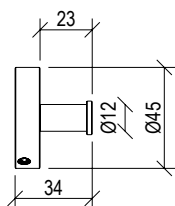

0032018X

- Appendiabiti l. 3cm inox 316L
- Robe hook l. 3cm inox 316L

Cod. 022 021 PVD PVD SPECIAL