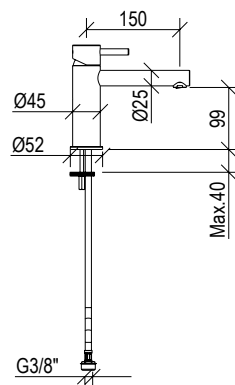

0031164X

- Miscelatore lavabo Ø45mm inox 316L **S/SCARICO**
- Bocca l. 15cm con aeratore anticalcare M21x1
- Flessibili di collegamento G3/8"

- Washbasin mixer Ø45mm inox 316L **W/O WASTE**
- Spout l. 15cm with anti limestone aerator M21x1
- G3/8" inox flexible hoses

Cod. 022 021 PVD PVD SPECIAL