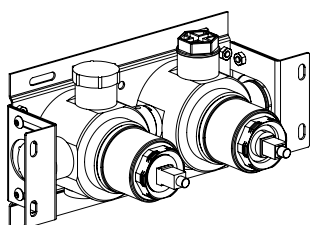

0274014X PARTE INCASSO / BUILT-IN PART

*

- Miscelatore monocomando incasso 2 vie
- Deviatore rotativo
- Connessione G1/2"

- 2-way built-in part mixer
- Rotating diverter
- G1/2" connection

Cod. 000