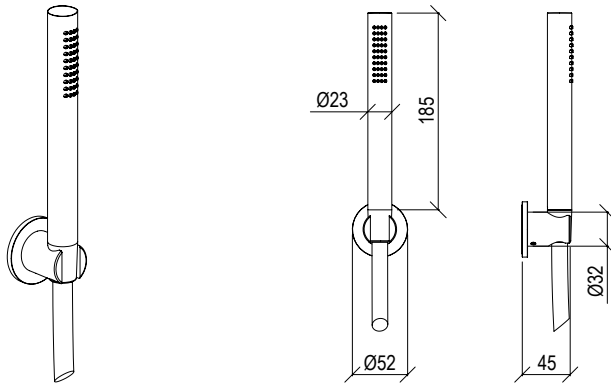

0031076X

- Set doccia inox 316L
- Doccetta anticalcare con flessibile l. 160cm
- Supporto doccia
- Rosone Ø52mm
- Shower set inox 316L
- Anti limestone hand shower with l. 160cm flexible tube
- Shower holder
- Rosette Ø52mm

Cod. 022 021 PVD PVD SPECIAL

0251046X