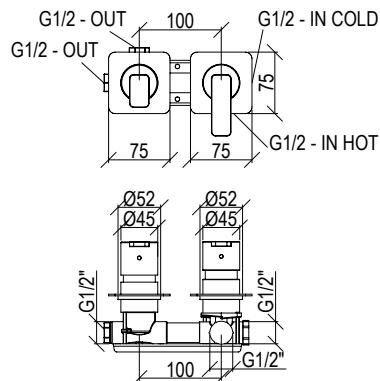

0301930X

*

- Miscelatore monocomando incasso 2 vie Ø45mm inox 316L
- Deviatore rotativo
- Connessione G1/2"

- 2-way built-in mixer Ø45mm inox 316L
- Rotating diverter
- G1/2" connection

Cod. 022 021 PVD PVD SPECIAL