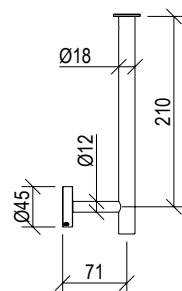

0032029X

- Porta rotolo a parete verticale doppio inox 316L
- *Wall-mount double vertical toilet paper holder inox 316L*

Cod. 022 021 PVD PVD SPECIAL