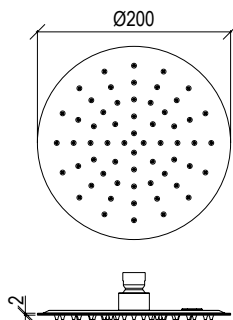

0011072X

- Soffione doccia tondo Ø20cm inox 304L
- Ugelli anticalcare
- Connessione con snodo a sfera G1/2"
- **N.B.:** Non disponibile nella finitura 164 PVD COFFEE
- Round shower head Ø20cm inox 304L
- Anti limestone nozzle
- Ball joint with G1/2" connection
- **F.Y.I.:** Finish 164 PVD COFFEE not available

Cod. 022 021 PVD PVD SPECIAL