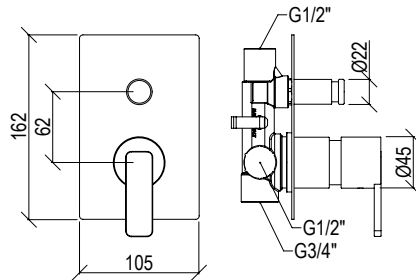

0301080X

*

- Miscelatore monocomando incasso 2 vie Ø45mm inox 316L
- Deviatore a pulsante con ritorno automatico
- Connessione G1/2"

- 2-way built-in mixer Ø45mm inox 316L
- Push button diverter with automatic return
- G1/2" connection

Cod. 022 021 PVD PVD SPECIAL