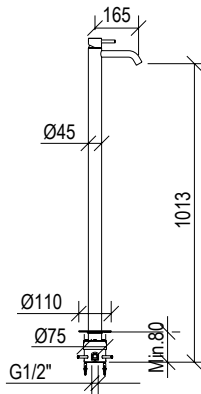

0251142X

*

- Miscelatore lavabo a pavimento Ø45mm inox 316L
- Bocca l. 16cm con aeratore anticalcare M18,5x1
- Connessione G1/2"

- Floorstanding washbasin mixer Ø45mm inox 316L
- Spout l. 16cm with anti limestone aerator M18,5x1
- G1/2" connection

Cod. 022 021 PVD PVD SPECIAL