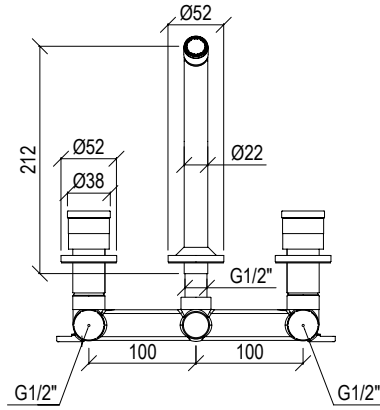

0281196X

*

- Miscelatore lavabo incasso 3 fori Ø38mm inox 316L
- Bocca l. 21cm con aeratore anticalcare M18,5x1
- Vitone ceramico 1/4 giro
- Connessione G1/2"

- 3-hole built-in washbasin mixer Ø38mm inox 316L
- Spout l. 21cm with anti limestone aerator M18,5x1
- 1/4 rotation ceramic valve
- G1/2" connection

Cod. 022 021 PVD PVD SPECIAL