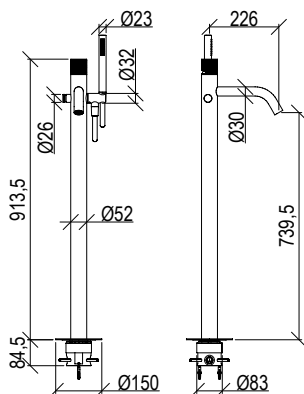

0431124X

*

- Miscelatore vasca a pavimento Ø52mm inox 316L
- Deviatore a tiro con ritorno automatico
- Doccetta anticalcare con flessibile l. 160cm
- Bocca con aeratore anticalcare M24x1
- Connessione G1/2"

- Floorstanding bathtub mixer Ø52mm inox 316L
- Pulling diverter with automatic return
- Anti limestone hand shower with l. 160cm flexible tube
- Spout with anti limestone aerator M24x1
- G1/2" connection

Cod. 022 021 PVD PVD SPECIAL