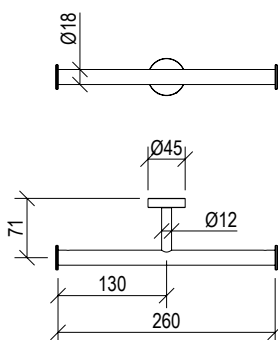

0032023X

- Porta rotolo a parete doppio inox 316L
- Wall-mount double toilet paper holder inox 316L

Cod. 022 021 PVD PVD SPECIAL

0032029X