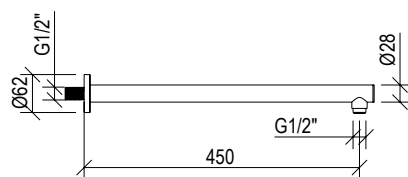

Cod. 022 021 PVD PVD SPECIAL

0061046X

- Braccio doccia a parete l. 35cm inox 316L
- Connessione G1/2"
- Wall-mount l. 35cm shower arm inox 316L
- G1/2" connection

Cod. 022 021 PVD PVD SPECIAL

0061236X

- Braccio doccia a parete l. 45cm inox 316L
- Connessione G1/2"
- Wall-mount l. 45cm shower arm inox 316L
- G1/2" connection