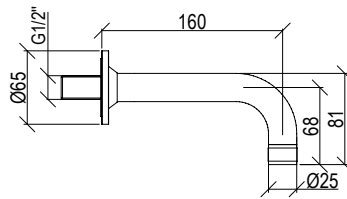

0281331X RÉTRO

- Bocca di erogazione per vasca a muro Ø25mm l. 16cm inox 316L
- Connessione G1/2"
- Wall-mount bathtub spout Ø25mm l. 16cm inox 316L
- G1/2" connection

Cod. 022 021 PVD PVD SPECIAL