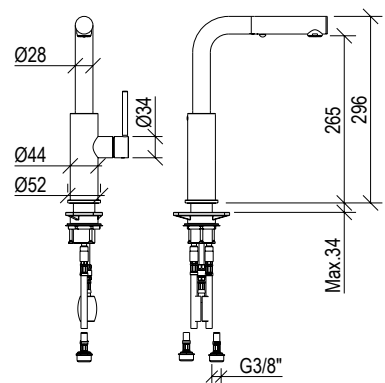

0010028X DYLAN

- Miscelatore cucina inox 316L
- Doccetta estraibile a 2 getti anticalcare
- Flessibili di collegamento G3/8"

- Kitchen mixer inox 316L
- 2-way pull-out anti limestone shower
- G3/8" inox flexible hoses

Cod. 022 021 PVD PVD SPECIAL