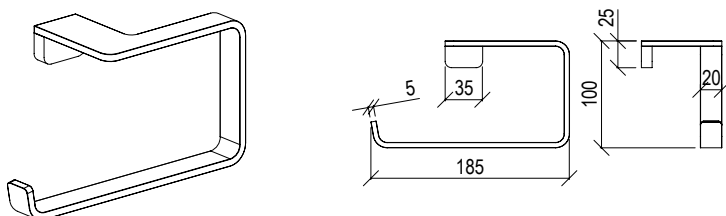

0302008X EXO

- Porta asciugamani ad anello inox 316L
- Ring towel rail inox 316L

Cod. 022 021 PVD PVD SPECIAL

0302011X EXO

- Porta rotolo a parete singolo inox 316L
- Wall-mount single toilet paper holder inox 316L