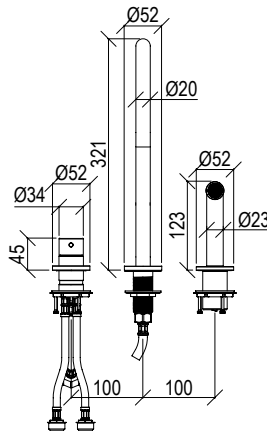

0340225X K-SPRAY

- Miscelatore cucina 3 fori da piano inox 316L
- Canna tonda con aeratore anticalcare
- Doccetta a pulsante con flessibile l. 125cm
- Deviatore automatico
- Flessibili di collegamento G3/8"

- 3-hole kitchen mixer inox 316L
- Round spout with anti limestone aerator
- Push-button hand shower with l. 125cm flexible tube
- Automatic diverter
- G3/8" inox flexible hoses

Cod. 022 021 PVD PVD SPECIAL