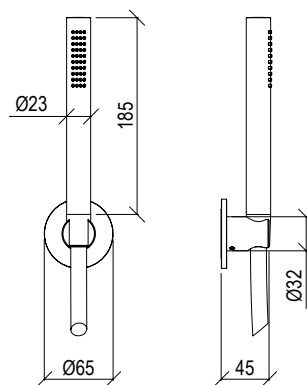

0251076X

- Set doccia inox 316L
- Doccetta anticalcare con flessibile l. 160cm
- Supporto doccia
- Rosone Ø65mm

- Shower set inox 316L
- Anti limestone hand shower with l. 160cm flexible tube
- Shower holder
- Rosette Ø65mm

Cod. 022 021 PVD PVD SPECIAL