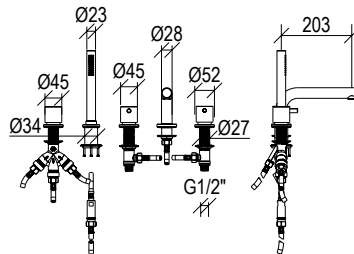

0031202X

*

- Gruppo bordo vasca 5 fori Ø45mm inox 316L
- Bocca l. 20cm con aeratore anticalcare M24x1
- Doccetta anticalcare con flessibile l. 200cm
- Deviatore a pulsante con ritorno automatico
- Vitone ceramico 1/4 di giro

- 5-hole deck-mount bathtub mixer Ø45mm inox 316L
- Spout l. 20cm with anti limestone aerator M24x1
- Anti limestone hand shower with l. 200cm flexible tube
- Push button diverter with automatic return
- 1/4 rotation ceramic valve

Cod. 022 021 PVD PVD SPECIAL