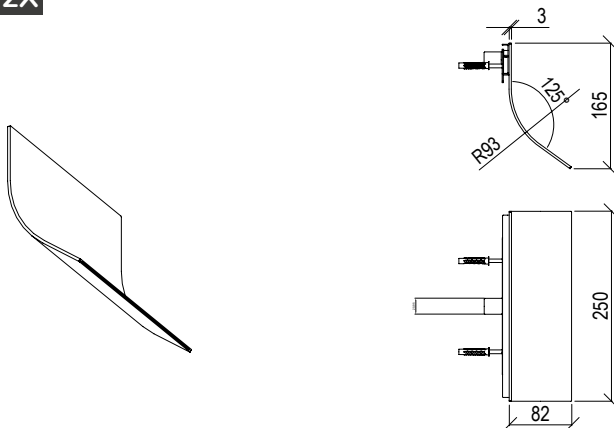

0161392X

- Bocca cascata a muro inox 304L
- Rettangolare, sottile
- Connessione G1/2"

- Wall-mount waterfall spout inox 304L
- Rectangular, slim
- G1/2" connection

Cod. 022 021 PVD PVD SPECIAL