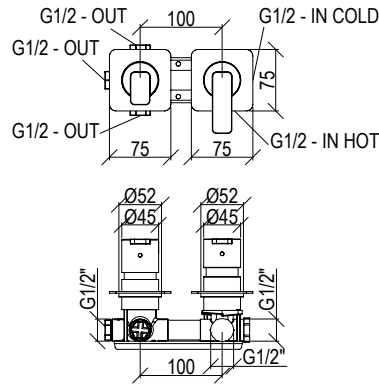

0301931X

*

- Miscelatore monocomando incasso 3 vie Ø45mm inox 316L
- Deviatore rotativo
- Connessione G1/2"

- 3-way built-in mixer Ø45mm inox 316L
- Rotating diverter
- G1/2" connection

Cod. 022 021 PVD PVD SPECIAL