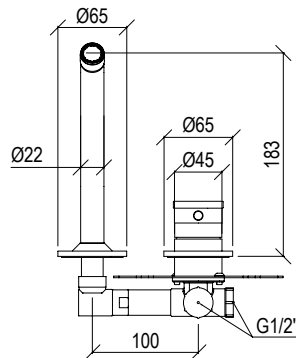

0281144X

*

- Miscelatore lavabo incasso Ø45mm inox 316L
- Bocca l. 18cm con aeratore anticalcare M18,5x1
- Connessione G1/2"

- Built-in washbasin mixer Ø45mm inox 316L
- Spout l. 18cm with anti limestone aerator M18,5x1
- G1/2" connection

Cod. 022 021 PVD PVD SPECIAL