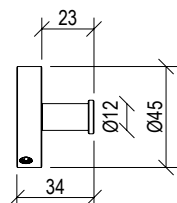

Cod. 022 021 PVD PVD SPECIAL

**0032029X**

- Porta rotolo a parete verticale doppio inox 316L
- Wall-mount double vertical toilet paper holder inox 316L

Cod. 022 021 PVD PVD SPECIAL

**0032018X**

- Appendiabiti l. 3cm inox 316L
- Robe hook l. 3cm inox 316L