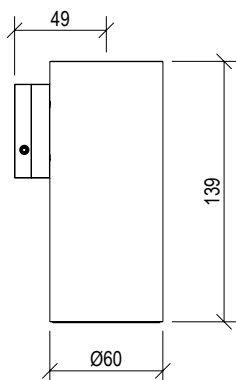

0032001X

- Bicchiere porta spazzolini a parete inox 316L
- Wall-mount toothbrush holder inox 316L

Cod. 022 021 PVD PVD SPECIAL