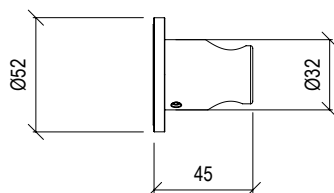

Cod. 022 021 PVD PVD SPECIAL

**0141075X**

- Supporto doccia fisso quadro inox 316L
- Square fixed shower holder inox 316L

Cod. 022 021 PVD PVD SPECIAL

**0031075X**

- Supporto doccia fisso tondo inox 316L
- Rosone Ø52mm
- Round fixed shower holder inox 316L
- Rosette Ø52mm