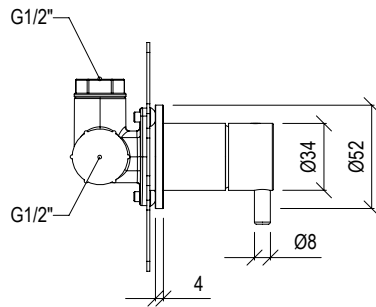

0331040X

*

- Miscelatore monocomando incasso Ø34mm inox 316L
- Uscita in alto
- Connessione G1/2"
- **N.B.:** Abbinabile a soffione max. 250mm, non per vasca
- Built-in mixer Ø34mm inox 316L
- Up water output
- G1/2" connection
- **F.Y.I.:** Suitable for shower head max. 250mm, not for bathtub

Cod. 022 021 PVD PVD SPECIAL