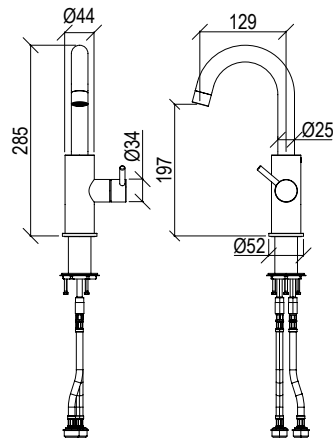

0331119X

- Miscelatore lavabo Ø44mm inox 316L **S/SCARICO**
- Bocca l. 12cm con aeratore anticalcare M16,5x1
- Flessibili di collegamento G3/8"

- Washbasin mixer Ø44mm inox 316L **W/O WASTE**
- Spout l. 12cm with anti limestone aerator M16,5x1
- G3/8" inox flexible hoses

Cod. 022 021 PVD PVD SPECIAL