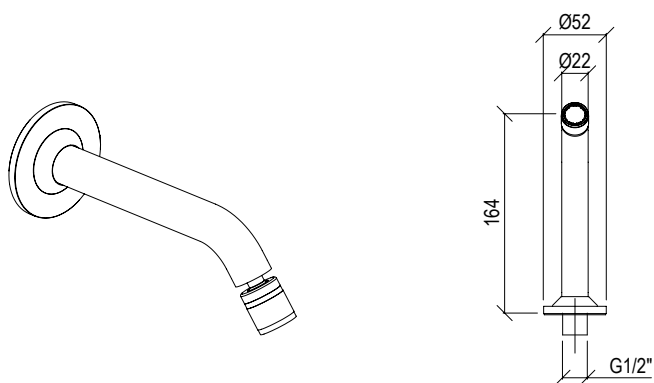

Cod. 022 021 PVD PVD SPECIAL

**0281048X RÉTRO**

- Bocca di erogazione bidet con snodo Ø22mm inox 316L
- Aeratore anticalcare M18,5x1
- Connessione G1/2"
- Bidet spout with joint Ø22mm inox 316L
- Anti limestone aerator M18,5x1
- G1/2" connection