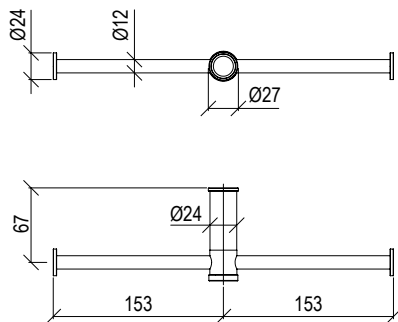

0282023X RÉTRO

- Porta rotolo a parete doppio inox 316L
- Wall-mount double toilet paper holder inox 316L

Cod. 022 021 PVD PVD SPECIAL

0282018X RÉTRO