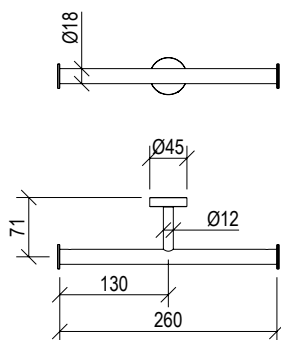

0032023X

- Porta rotolo a parete doppio inox 316L
- Wall-mount double toilet paper holder inox 316L

Cod. 022 021 PVD PVD SPECIAL

0032029X