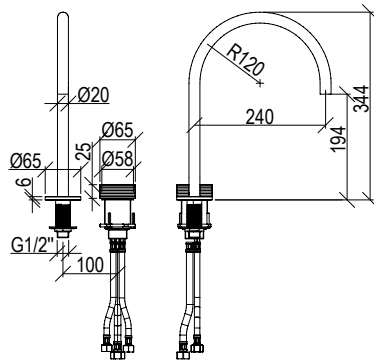

0431193X

*

- Miscelatore idroprogressivo lavabo 2 fori Ø65mm inox 316L **S/SCARICO**
- Bocca arco con aeratore anticalcare M16,5×1
- Flessibili di collegamento G3/8"

- 2-hole washbasin progressive mixer Ø65mm inox 316L **W/O WASTE**
- Arch spout with anti limestone aerator M16,5×1
- G3/8" inox flexible hoses

Cod. 022 021 PVD PVD SPECIAL