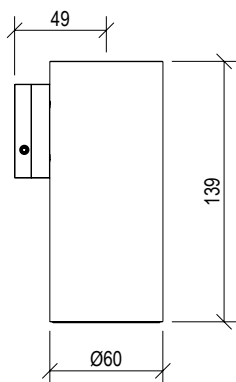

0032001X

- Bicchiere porta spazzolini a parete inox 316L
- Wall-mount toothbrush holder inox 316L

Cod. 022 021 PVD PVD SPECIAL