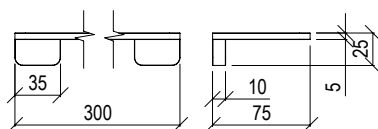

Cod. 022 021 PVD PVD SPECIAL

**0432018X O-PLUS**

- Appendiabiti l. 5cm inox 316L
- Robe hook l. 5cm inox 316L

Cod. 022 021 PVD PVD SPECIAL

**0302005X EXO**

- Porta asciugamani l. 30cm inox 316L
- Towel rail l. 30cm inox 316L