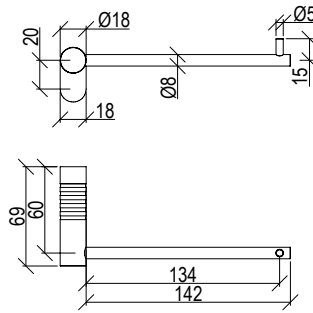

Cod. 022 021 PVD PVD SPECIAL

0432007X

- Porta asciugamani l. 60cm inox 316L

- Towel rail l. 60cm inox 316L

Cod. 022 021 PVD PVD SPECIAL

**0432011X**

- Porta rotolo a parete singolo inox 316L
- Wall-mount single toilet paper holder inox 316L