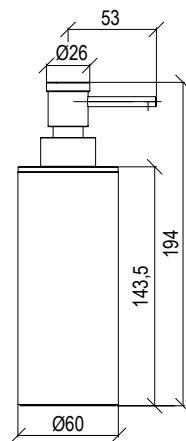

0282017X

- Dosa sapone da piano inox 316L
- Soap dispenser inox 316L

Cod. 022 021 PVD PVD SPECIAL