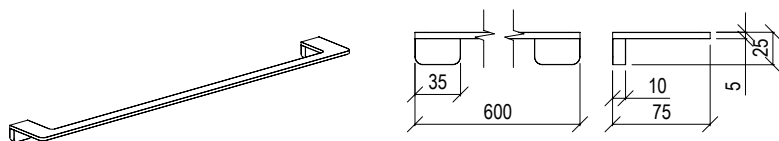

0302007X EXO

- Porta asciugamani l. 60cm inox 316L
- Towel rail l. 60cm inox 316L

Cod. 022 021 PVD PVD SPECIAL