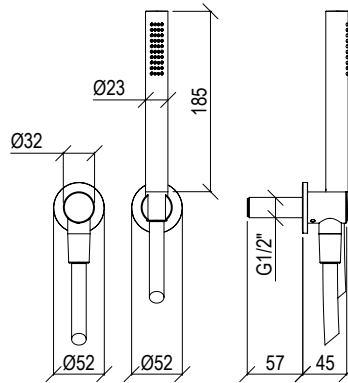

0031055X

- Set doccia inox 316L
- Doccetta anticalcare con flessibile l. 160cm
- Presa acqua con connessione G1/2" + supporto doccia
- Rosone Ø52mm
- Shower set inox 316L
- Anti limestone hand shower with l. 160cm flexible tube
- G1/2" water connection + shower holder
- Rosette Ø52mm

Cod. 022 021 PVD PVD SPECIAL