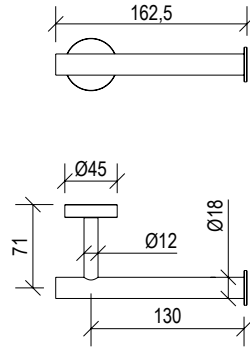

0032011X

- Porta rotolo a parete singolo inox 316L
- *Wall-mount single toilet paper holder inox 316L*

Cod. 022 021 PVD PVD SPECIAL