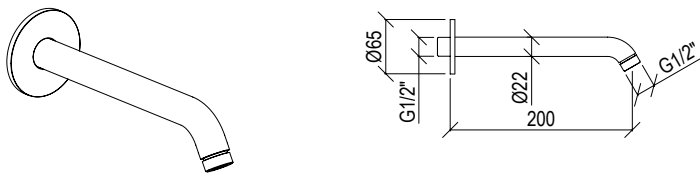

- Braccio doccia a parete l. 20cm inox 316L
- Connessione G1/2"
- Wall-mount l. 20cm shower arm inox 316L
- G1/2" connection

Cod. 022 021 PVD PVD SPECIAL