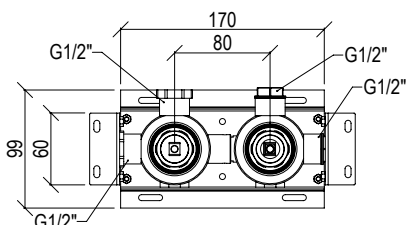

0274014X PARTE INCASSO / BUILT-IN PART

*

- Miscelatore monocomando incasso 2 vie
- Deviatore rotativo
- Connessione G1/2"

- 2-way built-in part mixer
- Rotating diverter
- G1/2" connection

Cod. 000