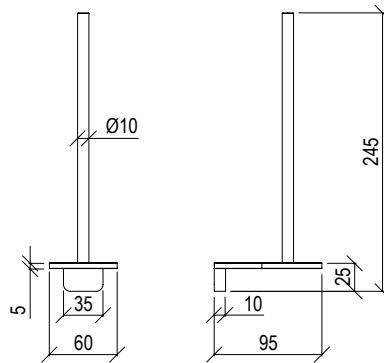

0302029X

- Porta rotolo a parete verticale inox 316L
- *Wall-mount vertical toilet paper holder inox 316L*

Cod. 022 021 PVD PVD SPECIAL

0302018X