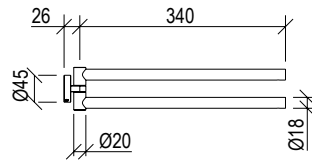

0032009X

- Porta asciugamani a snodo l. 34cm inox 316L
- Adjustable towel rack l. 34cm inox 316L

Cod. 022 021 PVD PVD SPECIAL