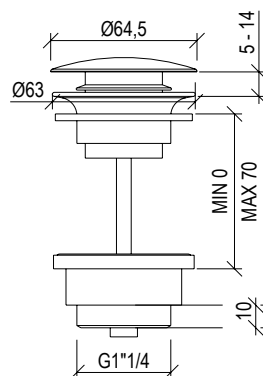

0031170X

- Scarico lavabo "Click-Clack" G1"1/4 inox 304L
- Modello universale

- Washbasin "Pop-Up" waste G1"1/4 inox 304L
- Universal model

Cod. 022 021 PVD PVD SPECIAL