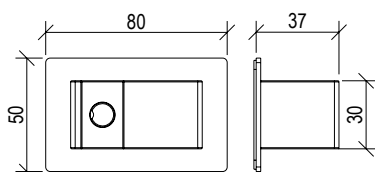

Cod. 022 021 PVD PVD SPECIAL

**0141075X**

- Supporto doccia fisso quadro inox 316L
- Square fixed shower holder inox 316L

Cod. 022 021 PVD PVD SPECIAL

**0031075X**

- Supporto doccia fisso tondo inox 316L
- Rosone Ø52mm
- Round fixed shower holder inox 316L
- Rosette Ø52mm