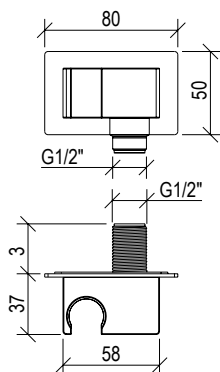

Cod. 022 021 PVD PVD SPECIAL

**0251075X**

- Supporto doccia fisso tondo inox 316L
- Rosone Ø65mm
- Round fixed shower holder inox 316L
- Rosette Ø65mm

Cod. 022 021 PVD PVD SPECIAL

**0141069X**

- Presa acqua quadra G1/2" con supporto doccia fisso inox 316L
- Square G1/2" water connection with fixed shower holder inox 316L