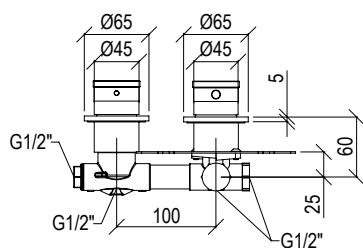

0281930X

*

- Miscelatore monocomando incasso 2 vie Ø45mm inox 316L
- Deviatore rotativo
- Connessione G1/2"

- 2-way built-in mixer Ø45mm inox 316L
- Rotating diverter
- G1/2" connection

Cod. 022 021 PVD PVD SPECIAL