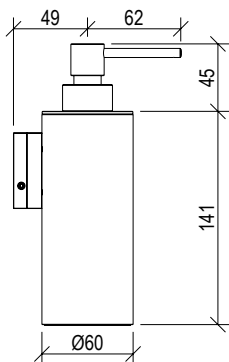

0032002X

- Dosa sapone a parete inox 316L
- Wall-mount soap dispenser inox 316L

Cod. 022 021 PVD PVD SPECIAL