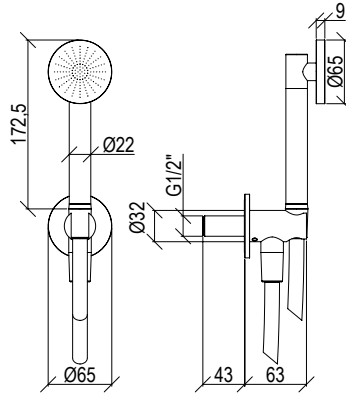

0431054X

- Set doccia inox 316L
- Doccetta con flessibile l. 160cm
- Presa acqua con supporto doccia con connessione G1/2"
- Rosone Ø65mm

- Shower set inox 316L
- Hand shower with l. 160cm flexible tube
- G1/2" water connection with shower holder
- Rosette Ø65mm

Cod. 022 021 PVD PVD SPECIAL

0251046X

- Braccio doccia a parete l. 20cm inox 316L
- Connessione G1/2"

- Wall-mount l. 20cm shower arm inox 316L
- G1/2" connection

Cod. 022 021 PVD PVD SPECIAL

CAVE