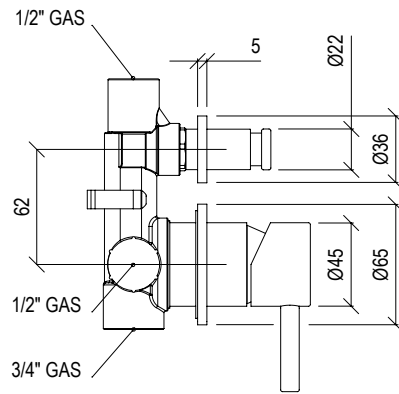

0251080X

*

- Miscelatore monocomando incasso 2 vie Ø45mm inox 316L
- Deviatore a pulsante con ritorno automatico
- Connessione G1/2"

- 2-way built-in mixer Ø45mm inox 316L
- Push button diverter with automatic return
- G1/2" connection

Cod.	022	021	PVD	PVD SPECIAL