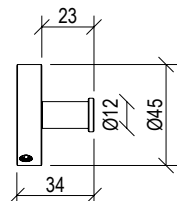

0032018X

- Appendiabiti l. 3cm inox 316L
- Robe hook l. 3cm inox 316L

Cod. 022 021 PVD PVD SPECIAL