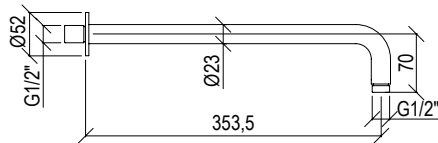

0331237X

- Braccio doccia a parete l. 35cm inox 316L
- Connessione G1/2"
- Wall-mount l. 35cm shower arm inox 316L
- G1/2" connection

Cod. 022 021 PVD PVD SPECIAL