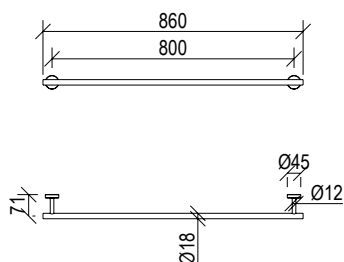

0032022X

- Porta asciugamani l. 80cm inox 316L
- Towel rail l. 80cm inox 316L

Cod. 022 021 PVD PVD SPECIAL