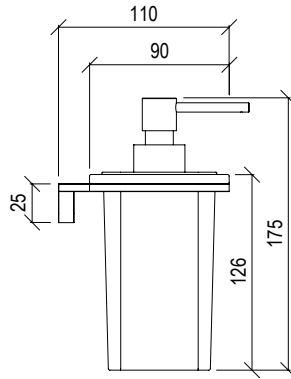

0302002X

- Dosa sapone a parete inox 316L
- Bicchiere in vetro temperato
- *Wall-mount soap dispenser inox 316L*
- *Tempered glass*

Cod. 022 021 PVD PVD SPECIAL