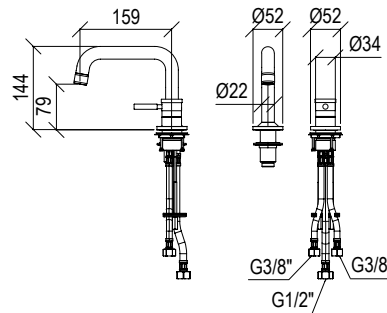

0281112X

*

- Miscelatore lavabo 2 fori Ø34mm inox 316L **S/SCARICO**
- Bocca bassa con aeratore anticalcare M18,5x1
- Flessibili di collegamento G3/8"

- 2-hole washbasin mixer Ø34mm inox 316L **W/O WASTE**
- Low spout with anti limestone aerator M18,5x1
- G3/8" inox flexible hoses

Cod. 022 021 PVD PVD SPECIAL