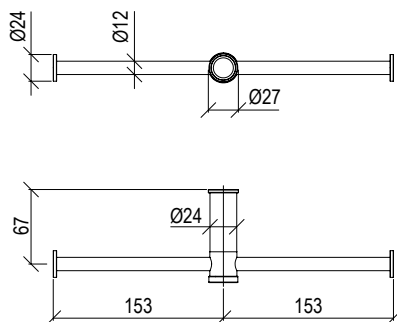

Cod. 022 021 PVD PVD SPECIAL

**0282025X**

- Porta rotolo a parete verticale inox 316L
- Wall-mount vertical toilet paper holder inox 316L

Cod. 022 021 PVD PVD SPECIAL

**0282023X**

- Porta rotolo a parete doppio inox 316L
- Wall-mount double toilet paper holder inox 316L