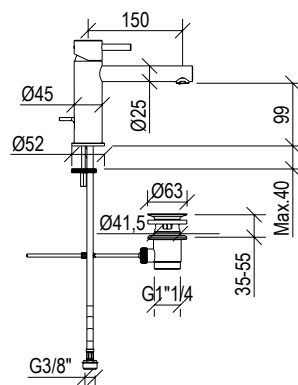

0031158X

- Miscelatore lavabo Ø45mm inox 316L **C/SCARICO**
- Bocca l. 15cm con aeratore anticalcare M21x1
- Scarico G1"1/4
- Flessibili di collegamento G3/8"

- Washbasin mixer Ø45mm inox 316L **W/ WASTE**
- Spout l. 15cm with anti limestone aerator M21x1
- G1"1/4 waste
- G3/8" inox flexible hoses

Cod. 022 021 PVD PVD SPECIAL