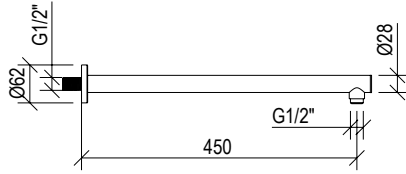

Cod. 022 021 PVD PVD SPECIAL

**0061046X**

- Braccio doccia a parete l. 35cm inox 316L
- Connessione G1/2"

- Wall-mount l. 35cm shower arm inox 316L
- G1/2" connection

Cod. 022 021 PVD PVD SPECIAL

MINI DMB

0061236X