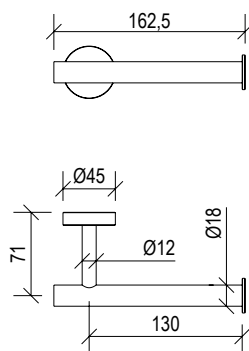

0032011X

- Porta rotolo a parete singolo inox 316L

- Wall-mount single toilet paper holder inox 316L

Cod. 022 021 PVD PVD SPECIAL