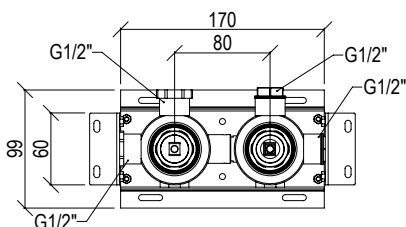

0274014X PARTE INCASSO / BUILT-IN PART

*

- Miscelatore monocomando incasso 2 vie
- Deviatore rotativo
- Connessione G1/2"

- 2-way built-in part mixer
- Rotating diverter
- G1/2" connection

Cod. 000