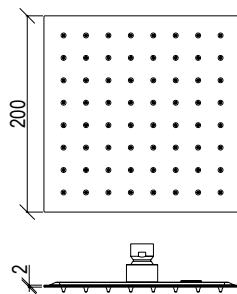

0141072X

- Soffione doccia quadro 20cm inox 304L
- Ugelli anticalcare
- Connessione con snodo a sfera G1/2"
- **N.B.:** Non disponibile nella finitura 164 PVD COFFEE
- Square shower head 20cm inox 304L
- Anti limestone nozzle
- Ball joint with G1/2" connection
- **F.Y.I.:** Finish 164 PVD COFFEE not available

Cod. 022 021 PVD PVD SPECIAL