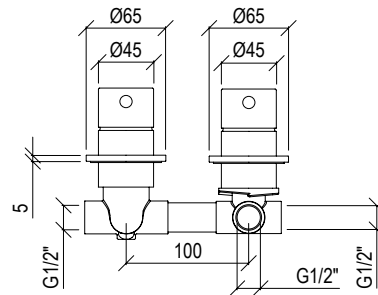

0251930X

*

- Miscelatore monocomando incasso 2 vie Ø45mm inox 316L
- Deviatore rotativo
- Connessione G1/2"

- 2-way built-in mixer Ø45mm inox 316L
- Rotating diverter
- G1/2" connection

Cod.	022	021	PVD	PVD SPECIAL