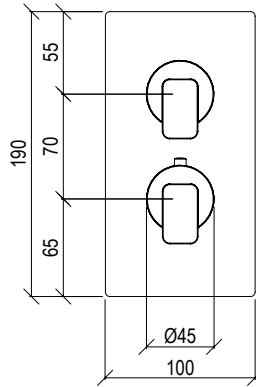

0301932X

*

- Miscelatore termostatico incasso 1 via Ø45mm inox 316L
- Deviatore rotativo
- Valvole antiritorno ispezionabili
- Connessione G1/2"
- Scatola incasso

- 1-way built-in thermostatic mixer Ø45mm inox 316L
- Rotating diverter
- Inspectionable check valves
- G1/2" connection
- Built-in box

Cod. 022 021 PVD PVD SPECIAL