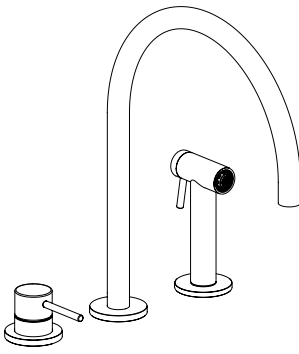

0340225X K-SPRAY

- Miscelatore cucina 3 fori da piano inox 316L
- Canna tonda con aeratore anticalcare
- Doccetta a pulsante con flessibile l. 125cm
- Deviatore automatico
- Flessibili di collegamento G3/8"

- 3-hole kitchen mixer inox 316L
- Round spout with anti limestone aerator
- Push-button hand shower with l. 125cm flexible tube
- Automatic diverter
- G3/8" inox flexible hoses

Cod. 022 021 PVD PVD SPECIAL