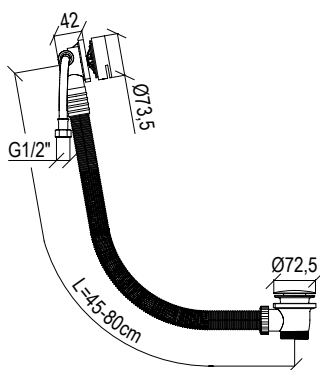

0031033X

- Colonna di scarico vasca con erogazione
- Sistema di comando "Skip-Up"
- Copertura troppo pieno e tappo inox 316L

- Bathtub waste & overflow with water supply
- "Skip-Up" control system
- Cover plug and rosette inox 316L

Cod. 022 021 PVD PVD SPECIAL