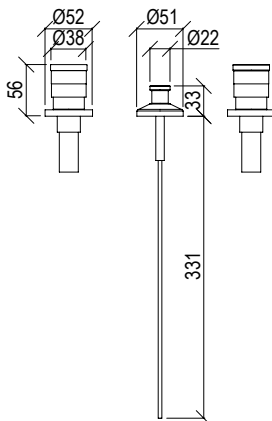

0281026X

*

- Miscelatore bidet 3 fori Ø38mm inox 316L **C/SCARICO**
- Centralina con asta per scarico G1"1/4
- Vitone ceramico 1/4 giro
- Connessione G1/2"
- 3-hole bidet mixer Ø38mm inox 316L **W/ WASTE**
- Central unit with rod for G1"1/4 waste
- 1/4 rotation ceramic valve
- G1/2" connection

Cod. 022 021 PVD PVD SPECIAL