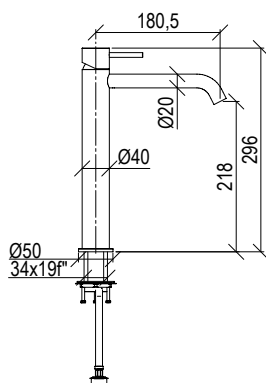

0391120X

- Miscelatore lavabo alto Ø40mm inox 316L **S/SCARICO**
- Bocca l. 18cm con aeratore anticalcare M16,5x1
- Flessibili di collegamento G3/8"

- High washbasin mixer Ø40mm inox 316L **W/O WASTE**
- Spout l. 18cm with anti limestone aerator M16,5x1
- G3/8" inox flexible hoses

Cod. 022 021 PVD PVD SPECIAL