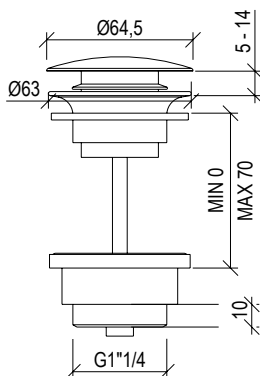

0031170X

- Scarico lavabo "Click-Clack" G1"1/4 inox 304L
- Modello universale
- Washbasin "Pop-Up" waste G1"1/4 inox 304L
- Universal model

Cod. 022 021 PVD PVD SPECIAL