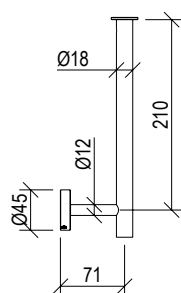

0032029X

- Porta rotolo a parete verticale doppio inox 316L
- Wall-mount double vertical toilet paper holder inox 316L

Cod. 022 021 PVD PVD SPECIAL

CAVE