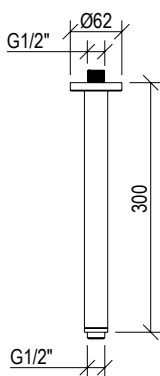

0061128X

- Braccio doccia a soffitto l. 30cm inox 316L
- Connessione G1/2"
- Ceiling-mount l. 30cm shower arm inox 316L
- G1/2" connection

Cod. 022 021 PVD PVD SPECIAL