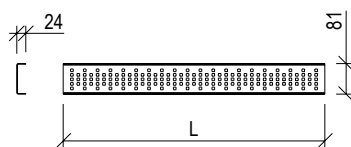

Cod. 000

5X L=70cm

6X L=80cm

7X L=90cm

8X L=100cm

9X L=120cm

**010117\_\_ TESSERA**

- Cover per canalina di scarico doccia inox 304L - necessario