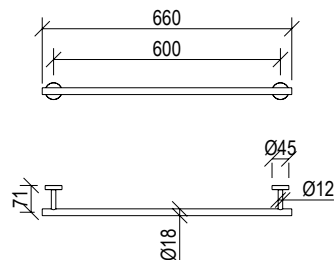

0032007X

- Porta asciugamani l. 60cm inox 316L

- *Towel rail l. 60cm inox 316L*

Cod. 022 021 PVD PVD SPECIAL