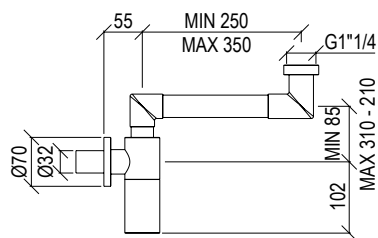

0031171X

**

- Sifone minimale tondo "Salva spazio" G1"1/4
- Modello lusso

- Minimal round siphon "Space saving" G1"1/4
- Luxury model

Cod. 006 001 PVD PVD SPECIAL