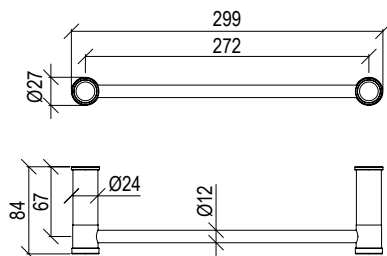

0282005X RÉTRO

- Porta asciugamani l. 30cm inox 316L

- Towel rail l. 30cm inox 316L

Cod. 022 021 PVD PVD SPECIAL