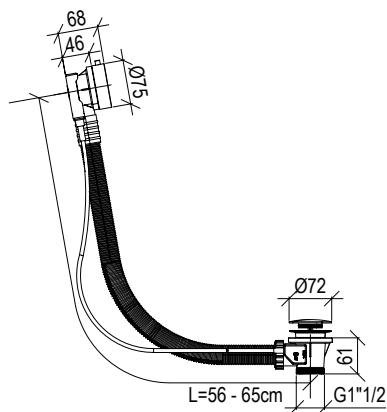

0031035X

- Colonna di scarico vasca
- Copertura maniglia e tappo inox 316L
- Tubo troppo pieno flessibile

- Bathtub waste & overflow
- Cover handle and plug inox 316L
- Flexible overflow pipe

Cod. 022 021 PVD PVD SPECIAL