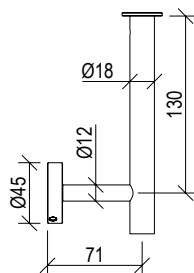

0032025X

- Porta rotolo a parete verticale inox 316L

- Wall-mount vertical toilet paper holder inox 316L

Cod. 022 021 PVD PVD SPECIAL