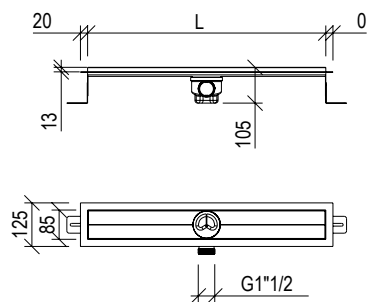

006118_

- Canalina di scarico doccia inox 304L con sifone ispezionabile

- Shower floor drain inox 304L with inspectionable siphon

Cod. 000

- 2X L=70cm
- 3X L=80cm
- 4X L=90cm
- 5X L=100cm
- 6X L=120cm