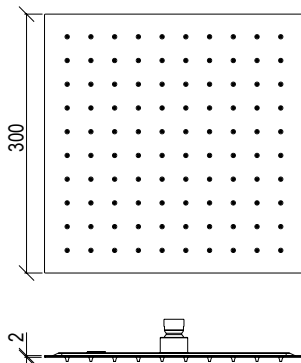

0141276X

- Soffione doccia quadro 30cm inox 304L
- Ugelli anticalcare
- Connessione con snodo a sfera G1/2"
- **N.B.:** Non disponibile nella finitura 164 PVD COFFEE

- Square shower head 30cm inox 304L
- Anti limestone nozzle
- Ball joint with G1/2" connection
- **F.Y.I.:** Finish 164 PVD COFFEE not available

Cod. 022 021 PVD PVD SPECIAL