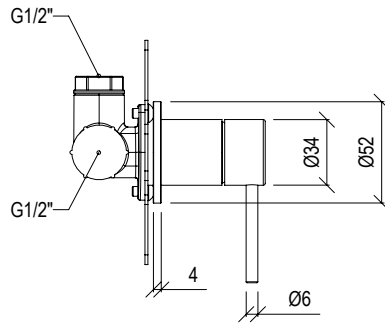

0341040X

*

- Miscelatore monocomando incasso Ø34mm inox 316L
- Uscita in alto
- Connessione G1/2"
- **N.B.:** Abbinabile a soffione max. 250mm, non per vasca
- Built-in mixer Ø34mm inox 316L
- Up water output
- G1/2" connection
- **F.Y.I.:** Suitable for shower head max. 250mm, not for bathtub

Cod. 022 021 PVD PVD SPECIAL