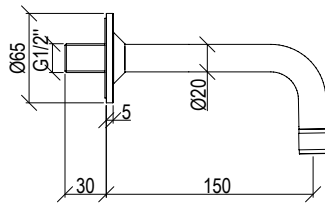

0281308X RÉTRO

- Bocca di erogazione a muro Ø20mm l. 15cm inox 316L
- Aeratore anticalcare M16x1
- Connessione G1/2"

- Wall-mount spout Ø20mm l. 15cm inox 316L
- Anti limestone aerator M16x1
- G1/2" connection

Cod. 022 021 PVD PVD SPECIAL