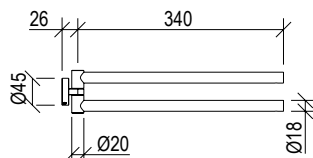

0032009X

- Porta asciugamani a snodo l. 34cm inox 316L
- Adjustable towel rack l. 34cm inox 316L

Cod. 022 021 PVD PVD SPECIAL