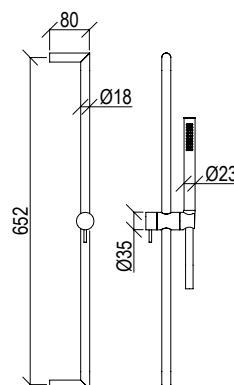

0251071X

- Asta saliscendi l. 65cm con scorrevole inox 316L
- Doccetta anticalcare con flessibile l. 160cm

- L. 65cm shower bar with sliding rail inox 316L
- Anti limestone hand shower with l. 160cm flexible tube

Cod.	022	021	PVD	PVD SPECIAL