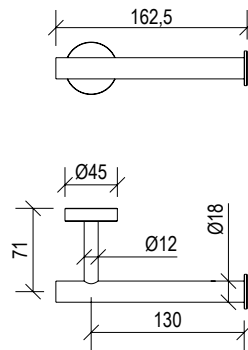

0032011X

- Porta rotolo a parete singolo inox 316L
- Wall-mount single toilet paper holder inox 316L

Cod. 022 021 PVD PVD SPECIAL