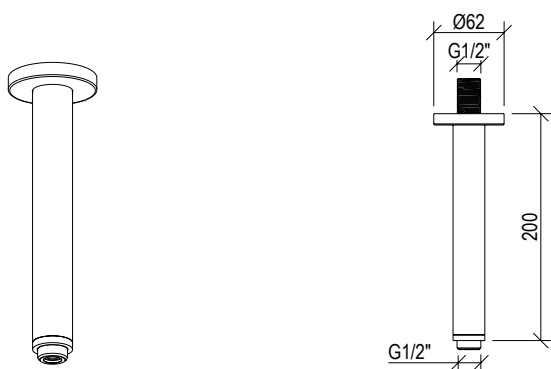

0061208X

- Braccio doccia a soffitto l. 20cm inox 316L
- Connessione G1/2"

- Ceiling-mount l. 20cm shower arm inox 316L
- G1/2" connection

Cod. 022 021 PVD PVD SPECIAL