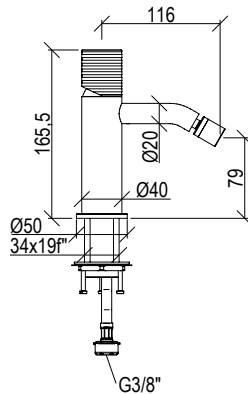

Cod. 022 021 PVD PVD SPECIAL

0431274X

- Miscelatore bidet Ø40mm inox 316L **S/SCARICO**
- Bocca con snodo e aeratore anticalcare M16x1
- Flessibili di collegamento G3/8"

- Bidet mixer Ø40mm inox 316L **W/O WASTE**
- Spout with joint and anti limestone aerator M16x1
- G3/8" inox flexible hoses