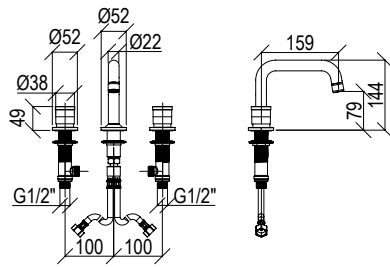

0281109X

*

- Miscelatore lavabo 3 fori Ø38mm inox 316L **S/SCARICO**
- Bocca bassa con aeratore anticalcare M18,5x1
- Vitone ceramico 1/4 giro
- Connessione G1/2"

- 3-hole washbasin mixer Ø38mm inox 316L **W/O WASTE**
- Low spout with anti limestone aerator M18,5x1
- 1/4 rotation ceramic valve
- G1/2" connection

Cod. 022 021 PVD PVD SPECIAL