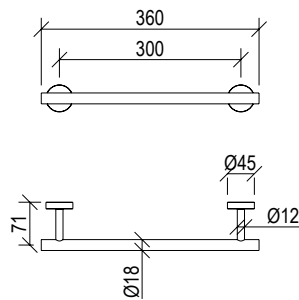

0032005X

- Porta asciugamani l. 30cm inox 316L

- *Towel rail l. 30cm inox 316L*

Cod. 022 021 PVD PVD SPECIAL