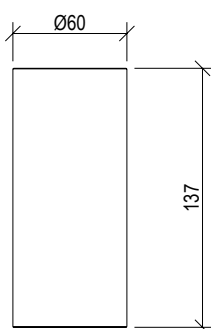

0032024X

- Bicchiere porta spazzolini da piano inox 316L
- Toothbrush holder inox 316L

Cod. 022 021 PVD PVD SPECIAL