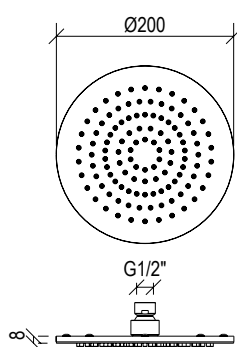

0260072X

- Soffione doccia tondo Ø20cm inox 316L
- Ispezionabile
- Ugelli anticalcare
- Connessione con snodo a sfera G1/2"
- Round shower head Ø20cm inox 316L
- Inspectionable
- Anti limestone nozzle
- Ball joint with G1/2" connection

Cod. 022 021 PVD PVD SPECIAL