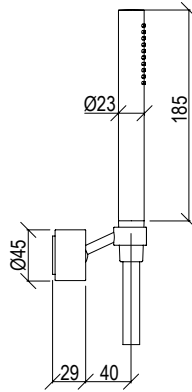

0031077X

- Set doccia inox 316L
- Doccetta anticalcare con flessibile l. 160cm
- Supporto doccia duplex
- Shower set inox 316L
- Anti limestone hand shower with l. 160cm flexible tube
- Swivel shower holder

Cod. 022 021 PVD PVD SPECIAL