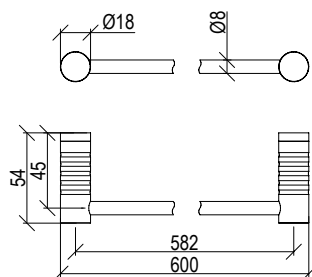

0432007X O-PLUS

- Porta asciugamani l. 60cm inox 316L

- Towel rail l. 60cm inox 316L

Cod. 022 021 PVD PVD SPECIAL