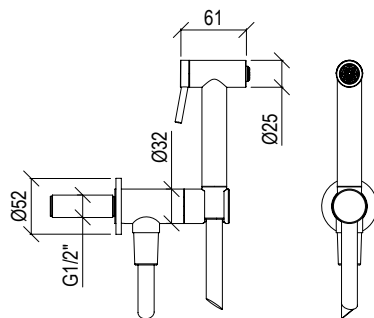

0031062X

- Set WC inox 316L
- Doccetta igienica con flessibile l. 125cm
- Presa acqua con supporto doccia con funzione on-off
- Connessione G1/2"
- WC set inox 316L
- Hygienic hand shower with l. 125cm flexible tube
- Water connection with shower holder with on-off function
- G1/2" connection

Cod. 022 021 PVD PVD SPECIAL