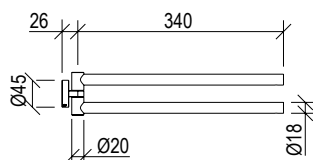

0032009X

- Porta asciugamani a snodo l. 34cm inox 316L

- Adjustable towel rack l. 34cm inox 316L

Cod. 022 021 PVD PVD SPECIAL