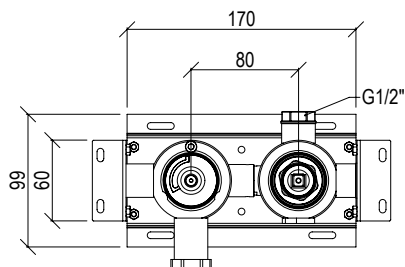

0274004X PARTE INCASSO / BUILT-IN PART

*

- Miscelatore termostatico incasso 2 vie
- Deviatore rotativo con STOP
- Connessione G1/2"
- Valvole antiritorno non ispezionabili

- 2-way built-in part thermostatic mixer
- Rotating diverter with STOP
- G1/2" connection
- Not inspectable check valves

Cod. 000