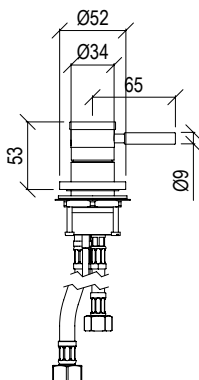

0281140X

*

- Miscelatore comando remoto da piano Ø34mm inox 316L
- Flessibili di collegamento G3/8" IN e G1/2" OUT
- Deck-mount remote control mixer Ø34mm inox 316L
- G3/8" IN and G1/2" OUT inox flexible hoses

Cod. 022 021 PVD PVD SPECIAL