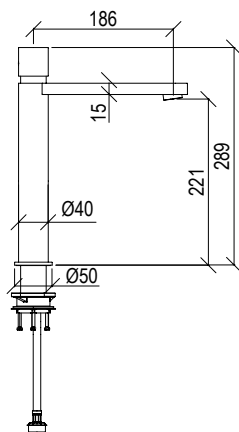

0361120X

- Miscelatore lavabo alto Ø40mm inox 316L **S/SCARICO**
- Bocca l. 18cm con aeratore anticalcare M24x1
- Flessibili di collegamento G3/8"

- High washbasin mixer Ø40mm inox 316L **W/O WASTE**
- Spout l. 18cm with anti limestone aerator M24x1
- G3/8" inox flexible hoses

Cod. 022 021 PVD PVD SPECIAL