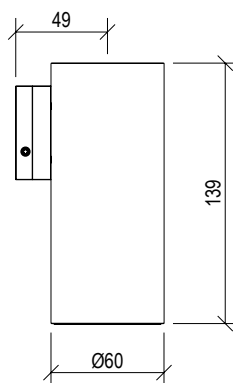

0032001X

- Bicchiere porta spazzolini a parete inox 316L
- Wall-mount toothbrush holder inox 316L

Cod. 022 021 PVD PVD SPECIAL