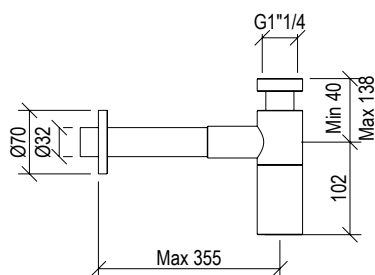

0031079X

- Sifone minimale tondo G1"1/4 inox 304L
- Modello lusso

- *Minimal round siphon G1"1/4 inox 304L*
- *Luxury model*

Cod. 022 021 PVD PVD SPECIAL