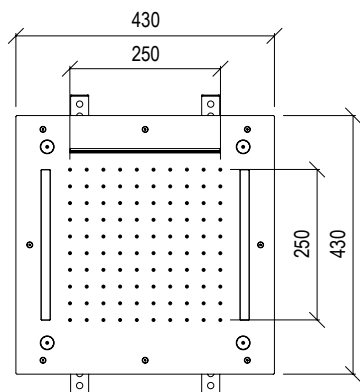

0161389X

- Soffione incasso doccia inox 304L
- Quadrato 430mm con ugelli anticalcare
- Getto pioggia + getto cascata + getto nebulizzato
- Illuminazione LED cromoterapia con pulsantiera
- Connessione G1/2"
- **N.B.:** Non disponibile nella finitura 164 PVD COFFEE

- Built-in ceiling shower head inox 304L
- Square 430mm with anti limestone nozzle
- Rain jet + waterfall jet + nebulized jet
- LED chromotherapy with remote control
- G1/2" connection
- **F.Y.I.:** Finish 164 PVD COFFEE not available

Cod. 022 021 PVD PVD SPECIAL