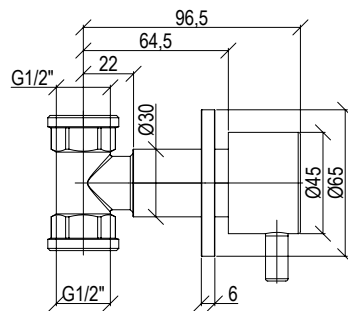

0251034X

*

- Rubinetto d'arresto ad incasso G1/2" inox 316L

- Built-in G1/2" straight valve inox 316

Cod.	022	021	PVD	PVD SPECIAL