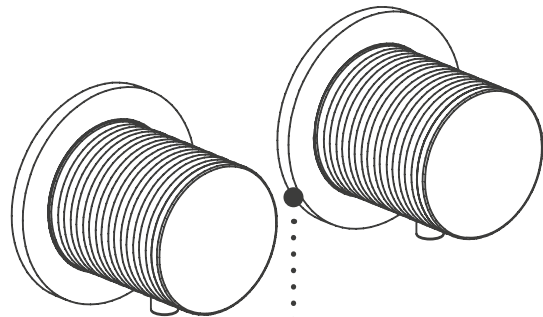

PARTE INTERNA

É il 'cuore' del sistema SbyS. Fondamentale per il funzionamento del rubinetto stesso, viene incassato nella parete, collegato all'impianto idraulico e successivamente nascosto dalla finitura del bagno.

BUILT-IN PART

It is the 'core' of the SbyS system. Essential for the functioning of the tap, it is concealed in the wall, connected to the hydraulic plant and then hidden by the bathroom finishing.

PARTE ESTERNA

É il 'vestito' del sistema SbyS aggiunto successivamente al montaggio della parte interna. Può essere scelto in diverse finiture e design e determina l'estetica del rubinetto.

EXTERNAL PART

It is the 'dress' of the SbyS system, and it is mounted after the installation of the built-in part. It can be chosen among different finishes and designs and determines the aesthetics of the tap.