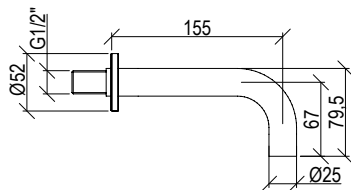

0331331X

- Bocca di erogazione per vasca a muro Ø25mm l. 16cm inox 316L
- Areatore anticalcare M21,5X1
- Connessione G1/2"

- Wall-mount bathtub spout Ø25mm l. 16cm inox 316L
- Anti limestone aerator M21,5X1
- G1/2" connection

Cod. 022 021 PVD PVD SPECIAL