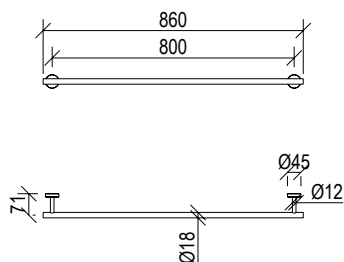

Cod. 022 021 PVD PVD SPECIAL

**0032007X**

- Porta asciugamani l. 60cm inox 316L

- *Towel rail l. 60cm inox 316L*

Cod. 022 021 PVD PVD SPECIAL

**0032022X**

- Porta asciugamani l. 80cm inox 316L
- Towel rail l. 80cm inox 316L