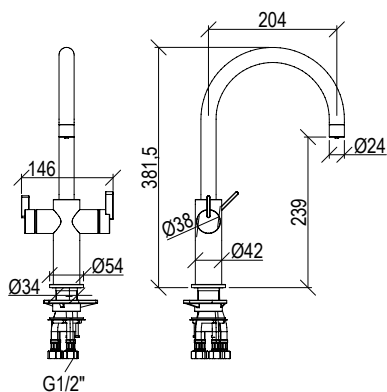

0500106X ACQUA FILTRATA

- Miscelatore cucina 4 vie per acqua filtrata inox 316L
- Canna tonda girevole con aeratore anticalcare
- Canale di erogazione dell'acqua filtrata indipendente
- Flessibili di collegamento G3/8"
- Innesti rapidi per il collegamento dell'acqua filtrata

- 4-way kitchen mixer for filtered water inox 316L
- Round swivel spout with anti-limestone aerator
- Separate filtered water supply
- G3/8" inox flexible hoses
- Quick connection couplings for filtered water connection

Cod. 022 021 PVD PVD SPECIAL