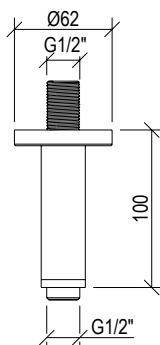

0061207X

- Braccio doccia a soffitto l. 10cm inox 316L
- Connessione G1/2"
- Ceiling-mount l. 10cm shower arm inox 316L
- G1/2" connection

Cod. 022 021 PVD PVD SPECIAL