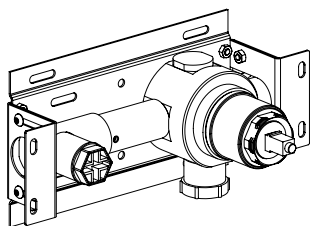

0274006X PARTE INCASSO / BUILT-IN PART

*

- Miscelatore lavabo incasso
- Uscita a sinistra
- Connessione G1/2"

- Built-in part washbasin mixer
- Left water output
- G1/2" connection

Disponibile anche in versione inox 316L
Codice prodotto: **0274016X** - Prezzo: € 378

Also available in inox 316L
Product code: **0274016X** - Price: € 378

Cod. 000