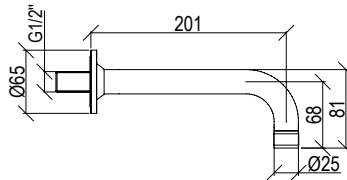

0281332X RÉTRO

- Bocca di erogazione per vasca a muro Ø25mm l. 20cm inox 316L
- Connessione G1/2"
- Wall-mount bathtub spout Ø25mm l. 20cm inox 316L
- G1/2" connection

Cod. 022 021 PVD PVD SPECIAL