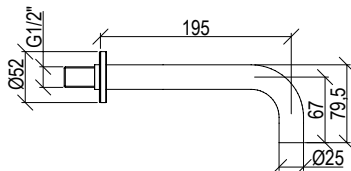

0331332X

- Bocca di erogazione per vasca a muro Ø25mm l. 20cm inox 316L
- Areatore anticalcare M21,5X1
- Connessione G1/2"

- Wall-mount bathtub spout Ø25mm l. 20cm inox 316L
- Anti limestone aerator M21,5X1
- G1/2" connection

Cod. 022 021 PVD PVD SPECIAL