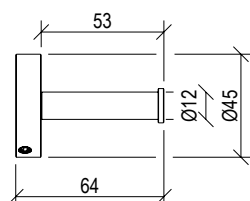

0032019X

- Appendiabiti l. 6cm inox 316L
- Robe hook l. 6cm inox 316L

Cod. 022 021 PVD PVD SPECIAL