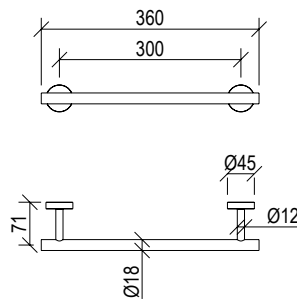

0032005X

- Porta asciugamani l. 30cm inox 316L

- *Towel rail l. 30cm inox 316L*

Cod. 022 021 PVD PVD SPECIAL