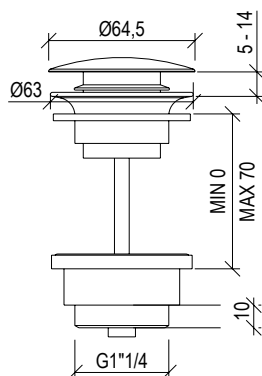

0031170X

- Scarico lavabo "Click-Clack" G1"1/4 inox 304L
- Modello universale
- Washbasin "Pop-Up" waste G1"1/4 inox 304L
- Universal model

Cod. 022 021 PVD PVD SPECIAL