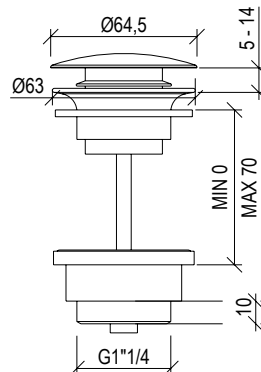

0031170X

- Scarico lavabo "Click-Clack" G1"1/4 inox 304L
- Modello universale

- Washbasin "Pop-Up" waste G1"1/4 inox 304L
- Universal model

Cod. 022 021 PVD PVD SPECIAL