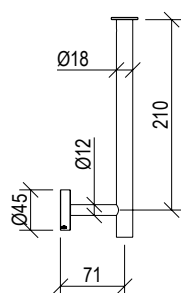

0032029X

- Porta rotolo a parete verticale doppio inox 316L
- Wall-mount double vertical toilet paper holder inox 316L

Cod. 022 021 PVD PVD SPECIAL