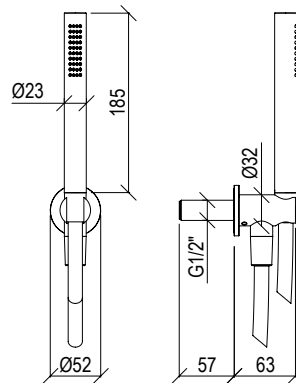

0031054X

- Set doccia inox 316L
- Doccetta anticalcare con flessibile l. 160cm
- Presa acqua con supporto doccia con connessione G1/2"
- Rosone Ø52mm
- Shower set inox 316L
- Anti limestone hand shower with l. 160cm flexible tube
- G1/2" water connection with shower holder
- Rosette Ø52mm

Cod. 022 021 PVD PVD SPECIAL