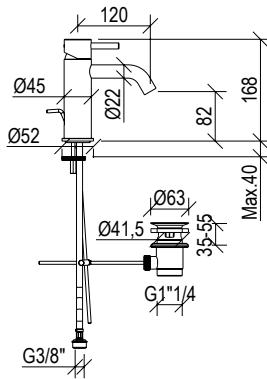

0251020X

- Miscelatore lavabo Ø45mm inox 316L **C/SCARICO**
- Bocca l. 12cm con aeratore anticalcare M18,5x1
- Scarico G1"1/4
- Flessibili di collegamento G3/8"

- Washbasin mixer Ø45mm inox 316L **W/ WASTE**
- Spout l. 12cm with anti limestone aerator M18,5x1
- G1"1/4 waste
- G3/8" inox flexible hoses

Cod. 022 021 PVD PVD SPECIAL