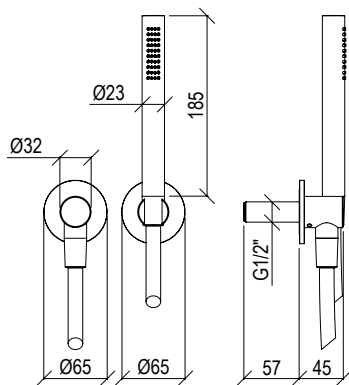

0251055X

- Set doccia inox 316L
- Doccetta anticalcare con flessibile l. 160cm
- Presa acqua con connessione G1/2" + supporto doccia
- Rosone Ø65mm

- Shower set inox 316L
- Anti limestone hand shower with l. 160cm flexible tube
- G1/2" water connection + shower holder
- Rosette Ø65mm

Cod. 022 021 PVD PVD SPECIAL