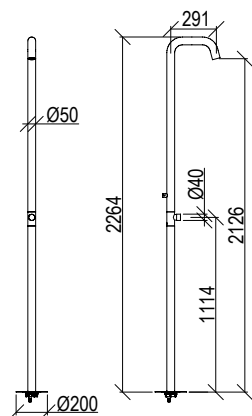

0413503X

*

- Colonna doccia da pavimento Ø50mm inox 316L
- **Mono acqua** con pulsante temporizzato on/off
- Gancio porta asciugamani
- Blocchetto incasso cod. 0033500X - Necessario **

- *Freestanding shower column Ø50mm inox 316L*
- **Cold water** with temporized on/off button
- Towel hook
- Built-in part cod. 0033500X - Necessary **

Cod. 022 021 PVD PVD SPECIAL