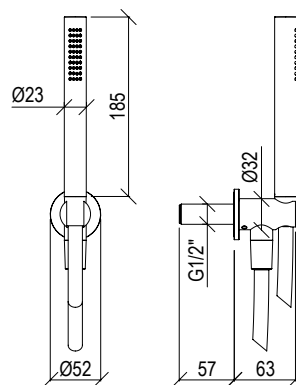

0031054X

- Set doccia inox 316L
- Doccetta anticalcare con flessibile l. 160cm
- Presa acqua con supporto doccia con connessione G1/2"
- Rosone Ø52mm
- Shower set inox 316L
- Anti limestone hand shower with l. 160cm flexible tube
- G1/2" water connection with shower holder
- Rosette Ø52mm

Cod. 022 021 PVD PVD SPECIAL