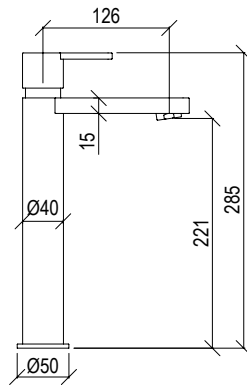

0301166X

- Miscelatore lavabo alto Ø40mm inox 316L **S/SCARICO**
- Bocca l. 12cm con aeratore anticalcare M24x1
- Flessibili di collegamento G3/8"

- High washbasin mixer Ø40mm inox 316L **W/O WASTE**
- Spout l. 12cm with anti limestone aerator M24x1
- G3/8" inox flexible hoses

Cod. 022 021 PVD PVD SPECIAL