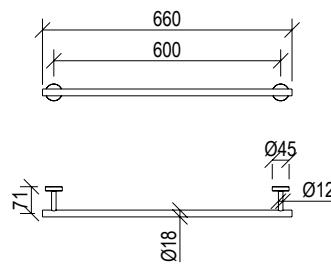

0032007X

- Porta asciugamani l. 60cm inox 316L
- Towel rail l. 60cm inox 316L

Cod. 022 021 PVD PVD SPECIAL