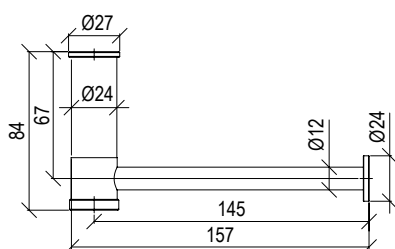

0282011X

- Porta rotolo a parete singolo inox 316L
- Wall-mount single toilet paper holder inox 316L

Cod. 022 021 PVD PVD SPECIAL