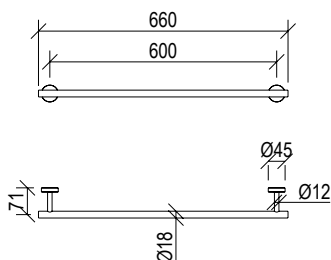

Cod. 022 021 PVD PVD SPECIAL

**0032040X**

- Porta asciugamani l. 39cm inox 316L
- Towel rail l. 39cm inox 316L

Cod. 022 021 PVD PVD SPECIAL

0032007X

- Porta asciugamani l. 60cm inox 316L
- Towel rail l. 60cm inox 316L