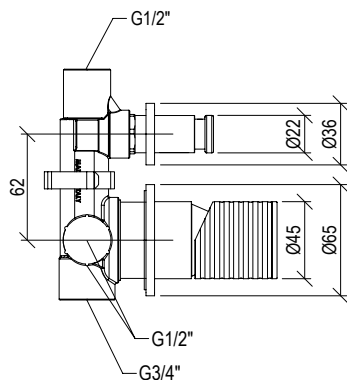

0431080X

*

- Miscelatore monocomando incasso 2 vie Ø45mm inox 316L
- Deviatore a pulsante con ritorno automatico
- Connessione G1/2"

- 2-way built-in mixer Ø45mm inox 316L
- Push button diverter with automatic return
- G1/2" connection

Cod. 022 021 PVD PVD SPECIAL