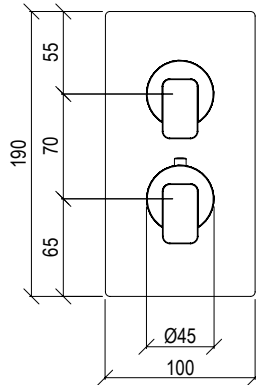

0301933X

*

- Miscelatore termostatico incasso 2 vie Ø45mm inox 316L
- Deviatore rotativo
- Valvole antiritorno ispezionabili
- Connessione G1/2"
- Scatola incasso

- 2-way built-in thermostatic mixer Ø45mm inox 316L
- Rotating diverter
- Inspectionable check valves
- G1/2" connection
- Built-in box

Cod. 022 021 PVD PVD SPECIAL