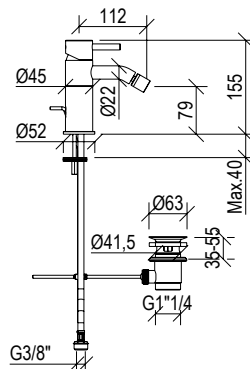

0251030X

- Miscelatore bidet Ø45mm inox 316L **C/SCARICO**
- Bocca con snodo e aeratore anticalcare M16x1
- Flessibili di collegamento G3/8"
- Bidet mixer Ø45mm inox 316L **W/ WASTE**
- Spout with joint and anti limestone aerator M16x1
- G3/8" inox flexible hoses

Cod. 022 021 PVD PVD SPECIAL