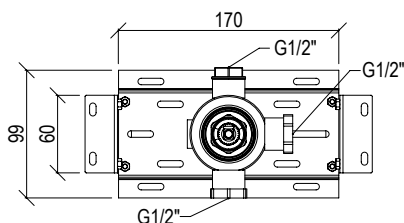

0435040X PARTE ESTERNA / EXTERNAL PART

- Miscelatore incasso idroprogressivo Ø45mm inox 316L
- Built-in progressive mixer Ø45mm inox 316L

Cod. 022 021 PVD PVD SPECIAL

0274001X PARTE INCASSO / BUILT-IN PART

*

- Miscelatore incasso
- Uscita in alto
- Connessione G1/2"
- Built-in part washbasin mixer
- Up water output
- G1/2" connection

Cod. 000

0435410X PARTE ESTERNA / EXTERNAL PART

- Miscelatore idroprogressivo incasso 2 vie Ø45mm inox 316L
- Deviatore rotativo
- 2-way built-in progressive mixer Ø45mm inox 316L
- Rotating diverter