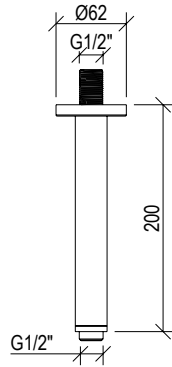

0061208X

- Braccio doccia a soffitto l. 20cm inox 316L
- Connessione G1/2"
- Ceiling-mount l. 20cm shower arm inox 316L
- G1/2" connection

Cod. 022 021 PVD PVD SPECIAL