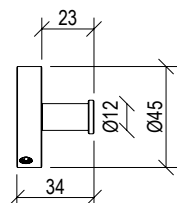

0032018X

- Appendiabiti l. 3cm inox 316L
- Robe hook l. 3cm inox 316L

Cod. 022 021 PVD PVD SPECIAL