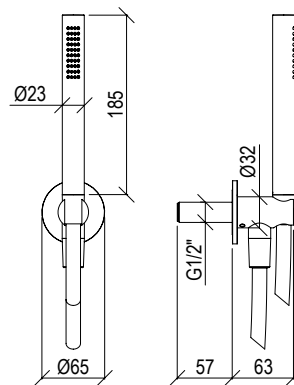

0251054X

- Set doccia inox 316L
- Doccetta anticalcare con flessibile l. 160cm
- Presa acqua con supporto doccia con connessione G1/2"
- Rosone Ø65mm

- Shower set inox 316L
- Antilimestone hand shower with l. 160cm flexible tube
- G1/2" water connection with shower holder
- Rosette Ø65mm

Cod. 022 021 PVD PVD SPECIAL