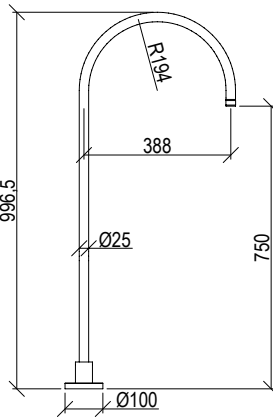

0281329X RÉTRO

- Bocca erogazione vasca Ø25mm h. 75cm inox 316L
- Connessione G1/2"
- **N.B.:** Non disponibile nelle finiture 141 PVD HIGH BRASS e 164 PVD COFFEE; articolo in PVD h. + 20mm
- Bathtub spout Ø25mm h. 75cm inox 316L
- G1/2" connection
- **F.Y.I.:** Finishes 141 PVD HIGH BRASS and 164 PVD COFFEE not available; PVD article h. + 20mm

Cod. 022 021 PVD PVD SPECIAL