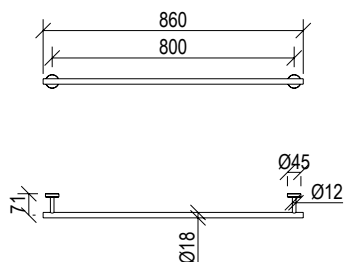

0032022X

- Porta asciugamani l. 80cm inox 316L

- Towel rail l. 80cm inox 316L

Cod. 022 021 PVD PVD SPECIAL