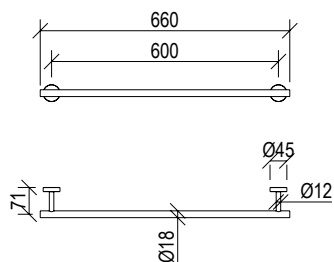

0032007X

- Porta asciugamani l. 60cm inox 316L

- *Towel rail l. 60cm inox 316L*

Cod. 022 021 PVD PVD SPECIAL