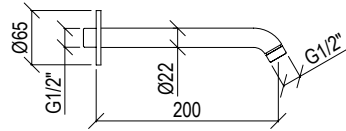

0251046X

- Braccio doccia a parete l. 20cm inox 316L
- Connessione G1/2"

- Wall-mount l. 20cm shower arm inox 316L
- G1/2" connection

Cod. 022 021 PVD PVD SPECIAL

CAVE