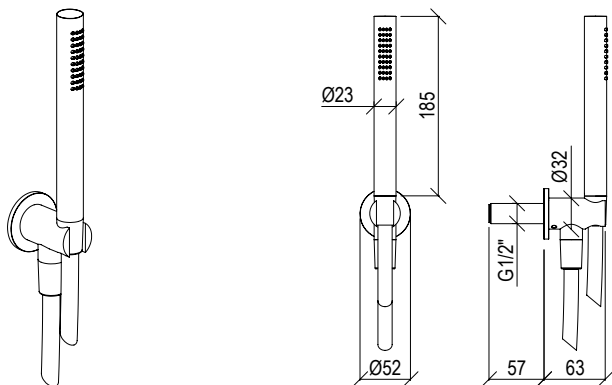

0031054X

- Set doccia inox 316L
- Doccetta anticalcare con flessibile l. 160cm
- Presa acqua con supporto doccia con connessione G1/2"
- Rosone Ø52mm

- Shower set inox 316L
- Anti limestone hand shower with l. 160cm flexible tube
- G1/2" water connection with shower holder
- Rosette Ø52mm

Cod. 022 021 PVD PVD SPECIAL