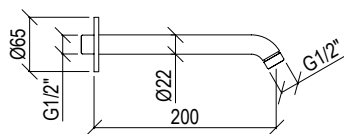

0251046X

- Braccio doccia a parete l. 20cm inox 316L
- Connessione G1/2"

- Wall-mount l. 20cm shower arm inox 316L
- G1/2" connection

Cod. 022 021 PVD PVD SPECIAL