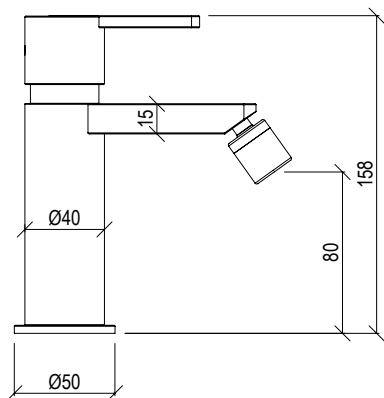

0301274X

- Miscelatore bidet Ø40mm inox 316L **S/SCARICO**
- Bocca con snodo e aeratore anticalcare M16x1
- Flessibili di collegamento G3/8"

- Bidet mixer Ø40mm inox 316L **W/O WASTE**
- Spout with joint and anti limestone aerator M16x1
- G3/8" inox flexible hoses

Cod. 022 021 PVD PVD SPECIAL