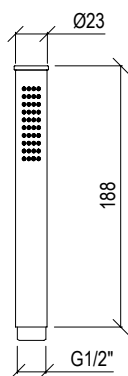

- Doccetta tonda monogetto inox 316L anticalcare
- Round hand shower inox 316L with anti limestone system

Cod. 022 021 PVD PVD SPECIAL

* Corpo incasso in ottone - Brass built-in body
** Prodotto in ottone - Brass product