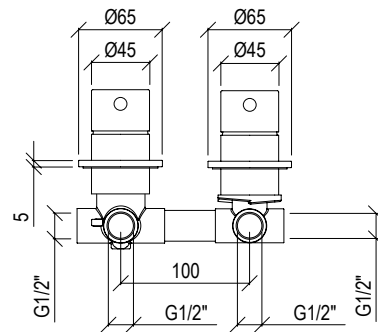

0251931X

*

- Miscelatore monocomando incasso 3 vie Ø45mm inox 316L
- Deviatore rotativo
- Connessione G1/2"

- 3-way built-in mixer Ø45mm inox 316L
- Rotating diverter
- G1/2" connection

Cod.	022	021	PVD	PVD SPECIAL