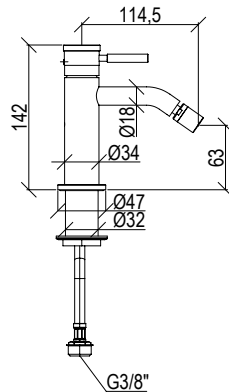

0381274X

- Miscelatore bidet Ø34mm inox 316L **S/SCARICO**
- Bocca con snodo e aeratore anticalcare M16x1
- Flessibili di collegamento G3/8"
- Bidet mixer Ø34mm inox 316L **W/O WASTE**
- Spout with joint and anti limestone aerator M16x1
- G3/8" inox flexible hoses

Cod. 022 021 PVD PVD SPECIAL