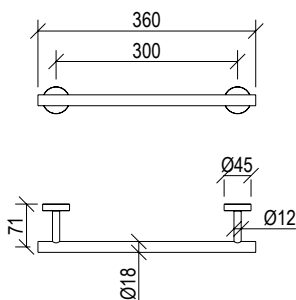

Cod. 022 021 PVD PVD SPECIAL

**0282013X** RÉTRO

- Porta scopino da appoggio inox 316L
- Toilet brush holder inox 316L

Cod. 022 021 PVD PVD SPECIAL

**0032005X**

- Porta asciugamani l. 30cm inox 316L
- Towel rail l. 30cm inox 316L