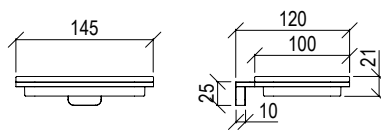

0302004X

- Porta sapone a parete inox 316L
- Piatto in vetro temperato
- *Wall-mount soap holder inox 316L*
- *Tempered glass plate*

Cod. 022 021 PVD PVD SPECIAL