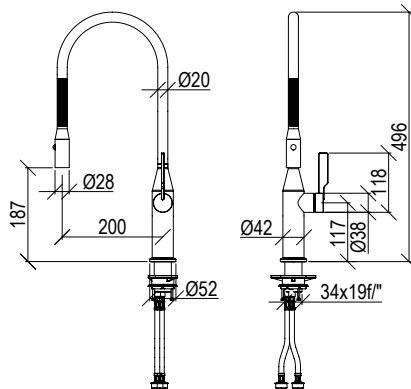

0350234X PAPILLON

- Miscelatore cucina inox 316L
- Canna tonda flessibile con molla
- Doccetta a 2 getti anticalcare
- Flessibili di collegamento G3/8"
- Kitchen mixer inox 316L
- Round swivel spring spout
- 2-way anti limestone shower
- G3/8" inox flexible hoses

Cod. 022 021 PVD PVD SPECIAL