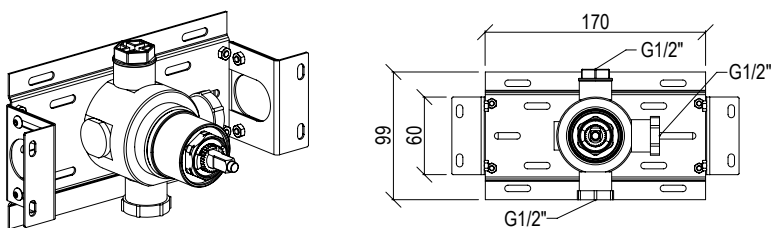

0274001X PARTE INCASSO / BUILT-IN PART

*