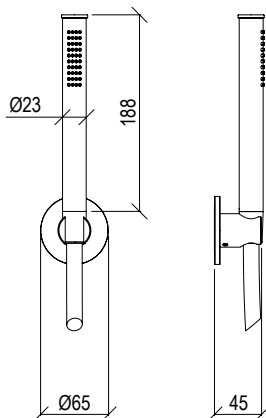

0281076X

- Set doccia inox 316L
- Doccetta anticalcare con flessibile l. 150cm
- Supporto doccia

- Shower set inox 316L
- Anti limestone hand shower with l. 150cm flexible tube
- Shower holder

Cod. 022 021 PVD PVD SPECIAL

0281312X