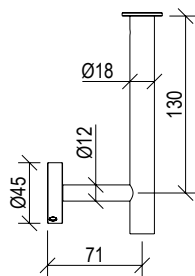

0032025X

- Porta rotolo a parete verticale inox 316L
- Wall-mount vertical toilet paper holder inox 316L

Cod. 022 021 PVD PVD SPECIAL