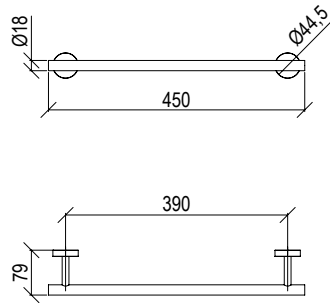

0032040X

- Porta asciugamani l. 39cm inox 316L
- Towel rail l. 39cm inox 316L

Cod. 022 021 PVD PVD SPECIAL