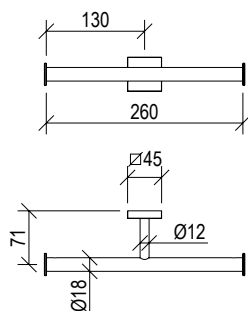

0162023X

- Porta rotolo a parete doppio inox 316L
- Wall-mount double toilet paper holder inox 316L

Cod. 022 021 PVD PVD SPECIAL