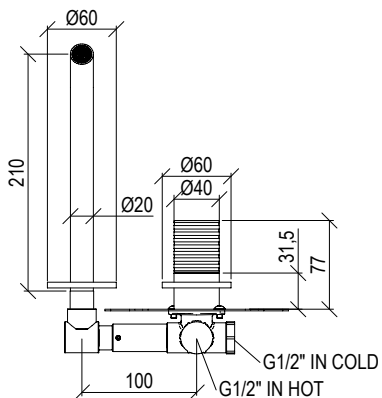

0431197X

*

- Miscelatore lavabo incasso Ø40mm inox 316L
- Bocca l. 21cm con aeratore anticalcare M16,5x1
- Connessione G1/2"
- Built-in washbasin mixer Ø40mm inox 316L
- Spout l. 21cm with anti limestone aerator M16,5x1
- G1/2" connection

Cod. 022 021 PVD PVD SPECIAL