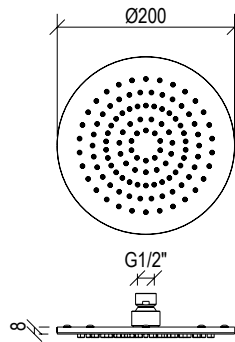

Cod. 022 021 PVD PVD SPECIAL

0331237X

- Braccio doccia a parete l. 35cm inox 316L
- Connessione G1/2"

- Wall-mount l. 35cm shower arm inox 316L
- G1/2" connection

Cod. 022 021 PVD PVD SPECIAL

0260072X

- Soffione doccia tondo Ø20cm inox 316L
- Ispezionabile
- Ugelli anticalcare
- Connessione con snodo a sfera G1/2"