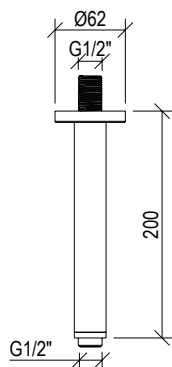

0061208X

- Braccio doccia a soffitto l. 20cm inox 316L
- Connessione G1/2"
- Ceiling-mount l. 20cm shower arm inox 316L
- G1/2" connection

Cod. 022 021 PVD PVD SPECIAL