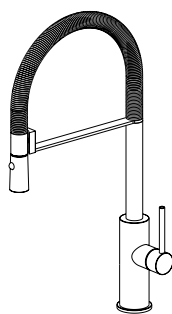

0010223X DYLAN

- Miscelatore cucina inox 316L
- Canna tonda flessibile con molla
- Doccetta estraibile a 2 getti anticalcare
- Flessibili di collegamento G3/8"

- Kitchen mixer inox 316L
- Round swivel spring spout
- 2-way pull-out anti limestone shower
- G3/8" inox flexible hoses

Cod. 022 021 PVD PVD SPECIAL