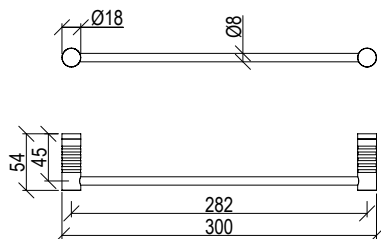

0432005X

- Porta asciugamani l. 30cm inox 316L

- Towel rail l. 30cm inox 316L

Cod. 022 021 PVD PVD SPECIAL