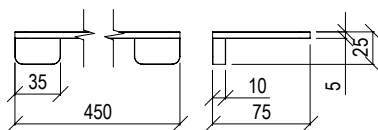

0302006X EXO

- Porta asciugamani l. 45cm inox 316L
- Towel rail l. 45cm inox 316L

Cod. 022 021 PVD PVD SPECIAL