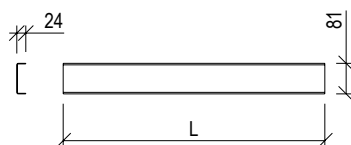

003117_ MINIMAL

- Cover per canalina di scarico doccia inox 304L - necessario

- Shower floor drain cover inox 304L - necessary

Cod. 022 021 PVD PVD SPECIAL

- 5X L=70cm
- 6X L=80cm
- 7X L=90cm
- 8X L=100cm
- 9X L=120cm