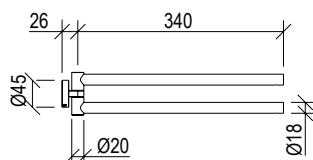

0032009X

- Porta asciugamani a snodo l. 34cm inox 316L
- Adjustable towel rack l. 34cm inox 316L

Cod. 022 021 PVD PVD SPECIAL