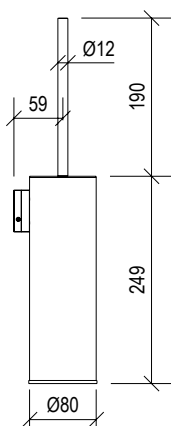

0032015X

- Porta scopino a parete inox 316L
- *Wall-mount toilet brush holder inox 316L*

Cod. 022 021 PVD PVD SPECIAL