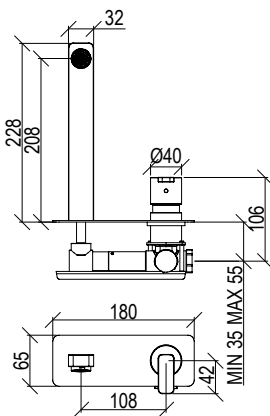

0301197X

*

- Miscelatore lavabo incasso Ø40mm inox 316L
- Bocca l. 21cm con aeratore anticalcare M24x1
- Connessione G1/2"

- Built-in washbasin mixer Ø40mm inox 316L
- Spout l. 21cm with anti limestone aerator M24x1
- G1/2" connection

Cod. 022 021 PVD PVD SPECIAL