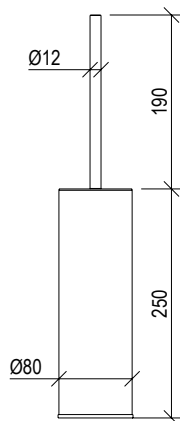

Cod. 022 021 PVD PVD SPECIAL

0032013X

- Porta scopino da appoggio inox 316L
- Toilet brush holder inox 316L

Cod. 022 021 PVD PVD SPECIAL

**0162005X**

- Porta asciugamani l. 30cm inox 316L

- Towel rail l. 30cm inox 316L