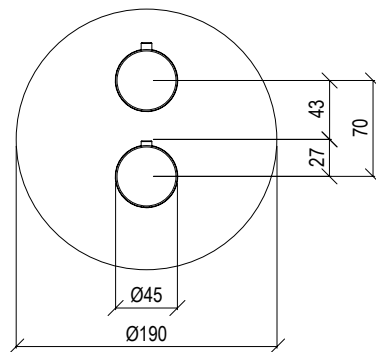

0251933X

*

- Miscelatore termostatico incasso 2 vie Ø45mm inox 316L
- Deviatore rotativo
- Valvole antiritorno ispezionabili
- Connessione G1/2"
- Scatola incasso

- 2-way built-in thermostatic mixer Ø45mm inox 316L
- Rotating diverter
- Inspectionable check valves
- G1/2" connection
- Built-in box

Cod.	022	021	PVD	PVD SPECIAL