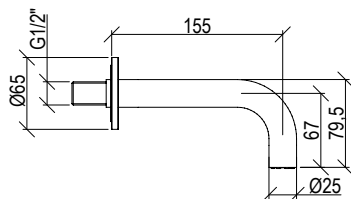

0251331X

- Bocca di erogazione per vasca a muro Ø25mm l. 16cm inox 316L
- Areatore anticalcare M21,5X1
- Connessione G1/2"

- Wall-mount bathtub spout Ø25mm l. 16cm inox 316L
- Anti limestone aerator M21,5X1
- G1/2" connection

Cod. 022 021 PVD PVD SPECIAL