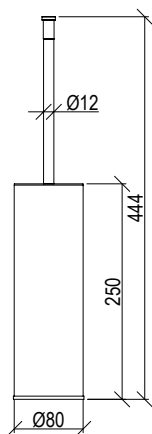

0282013X

- Porta scopino da appoggio inox 316L
- Toilet brush holder inox 316L

Cod. 022 021 PVD PVD SPECIAL