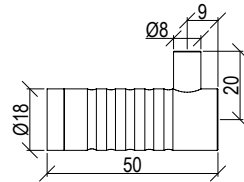

0432018X

- Appendiabiti l. 5cm inox 316L
- Robe hook l. 5cm inox 316L

Cod. 022 021 PVD PVD SPECIAL