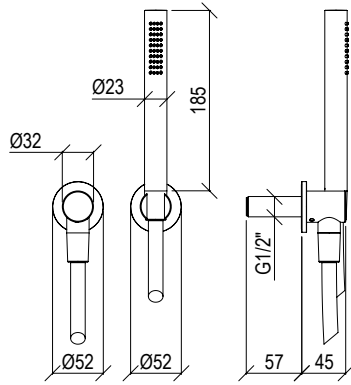

Cod. 022 021 PVD PVD SPECIAL

**0031055X**

- Set doccia inox 316L
- Doccetta anticalcare con flessibile l. 160cm
- Presa acqua con connessione G1/2" + supporto doccia
- Rosone Ø52mm

- Shower set inox 316L
- Anti limestone hand shower with l. 160cm flexible tube
- G1/2" water connection + shower holder
- Rosette Ø52mm