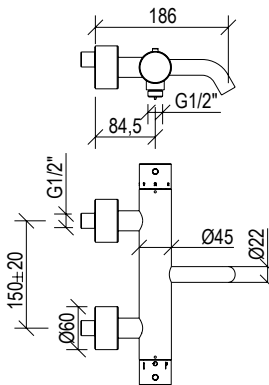

0251018X

*

- Miscelatore termostatico esterno vasca Ø45mm inox 316L
- Bocca con aeratore anticalcare M18,5x1
- Blocco temperatura 38°
- Cartuccia con sistema anticalcare
- Connessione G1/2" con valvole antiritorno

- Wall-mount thermostatic bathtub mixer Ø45mm inox 316L
- Spout with anti limestone aerator M18,5x1
- Safety block at 38°
- Cartridge with anti limestone system
- G1/2" connection with check valves

Cod.	022	021	PVD	PVD SPECIAL

CAVE