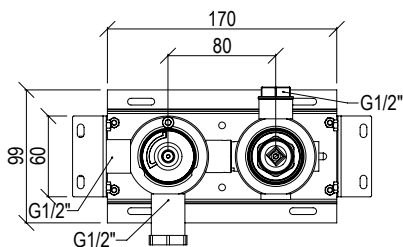

0274008X PARTE INCASSO / BUILT-IN PART

*

- Miscelatore termostatico incasso 1 via
- Valvola on/off
- Connessione G1/2"
- Valvole antiritorno non ispezionabili

- 1-way built-in part thermostatic mixer
- On/off straight valve
- G1/2" connection
- Not inspectable check valves

Cod. 000

0285408X PARTE ESTERNA / EXTERNAL PART