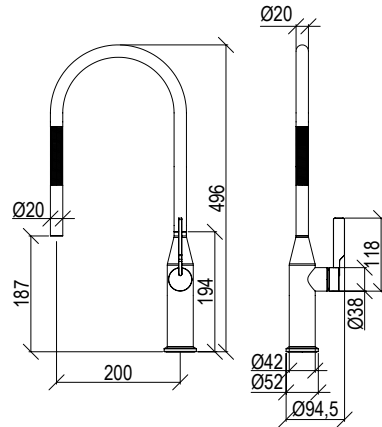

0350233X PAPILLON

- Miscelatore cucina inox 316L
- Canna tonda flessibile con molla e aeratore anticalcare
- Flessibili di collegamento G3/8"
- Kitchen mixer inox 316L
- Round swivel spring spout with anti limestone aerator
- G3/8" inox flexible hoses

Cod. 022 021 PVD PVD SPECIAL