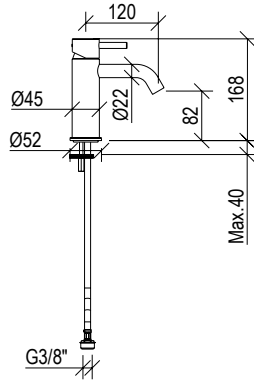

0251119X

- Miscelatore lavabo Ø45mm inox 316L **S/SCARICO**
- Bocca l. 12cm con aeratore anticalcare M18,5x1
- Flessibili di collegamento G3/8"

- Washbasin mixer Ø45mm inox 316L **W/O WASTE**
- Spout l. 12cm with anti limestone aerator M18,5x1
- G3/8" inox flexible hoses

Cod. 022 021 PVD PVD SPECIAL