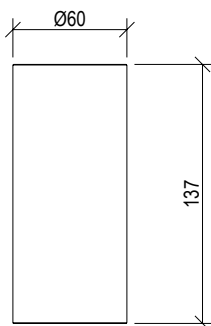

0032024X

- Bicchiere porta spazzolini da piano inox 316L
- Toothbrush holder inox 316L

Cod. 022 021 PVD PVD SPECIAL