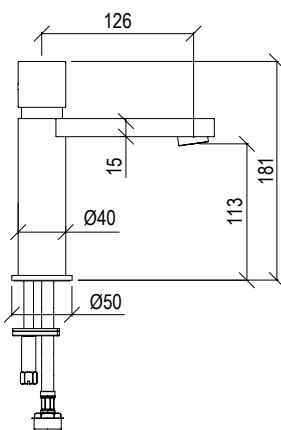

0361119X

- Miscelatore lavabo Ø40mm inox 316L **S/SCARICO**
- Bocca l. 12cm con aeratore anticalcare M24x1
- Flessibili di collegamento G3/8"

- Washbasin mixer Ø40mm inox 316L **W/O WASTE**
- Spout l. 12cm with anti limestone aerator M24x1
- G3/8" inox flexible hoses

Cod. 022 021 PVD PVD SPECIAL