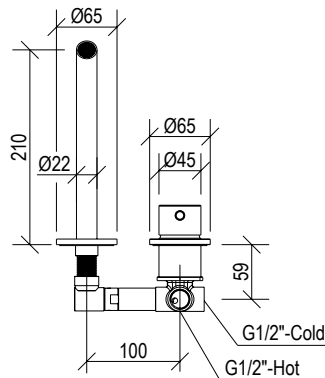

0251197X

*

- Miscelatore lavabo incasso Ø45mm inox 316L
- Bocca l. 21cm con aeratore anticalcare M18,5x1
- Connessione G1/2"
- Built-in washbasin mixer Ø45mm inox 316L
- Spout l. 21cm with anti limestone aerator M18,5x1
- G1/2" connection

Cod. 022 021 PVD PVD SPECIAL