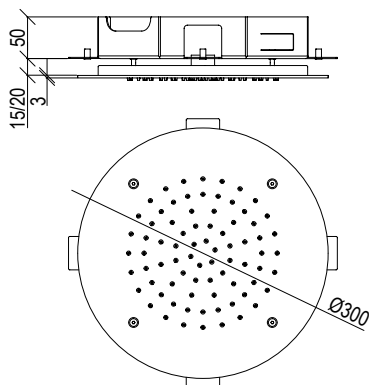

0031394X

- Soffione incasso doccia inox 304L
- Tondo 300mm con ugelli anticalcare
- Connessione G1/2"
- Fissaggio con telaio e tiranti di sicurezza
- **N.B.:** Non disponibile nella finitura 164 PVD COFFEE

- Built-in ceiling shower head inox 304L
- Round 300mm with anti limestone nozzle
- G1/2" connection
- Fixing system with frame and safety tie rods
- **F.Y.I.:** Finish 164 PVD COFFEE not available

Cod. 022 021 PVD PVD SPECIAL