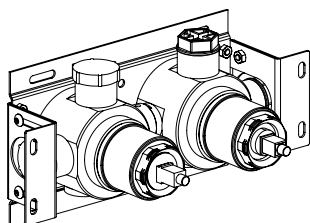

0274014X PARTE INCASSO / BUILT-IN PART

*

- Miscelatore monocomando incasso 2 vie
- Deviatore rotativo
- Connessione G1/2"

- 2-way built-in mixer
- Rotating diverter
- G1/2" connection

Cod. 000