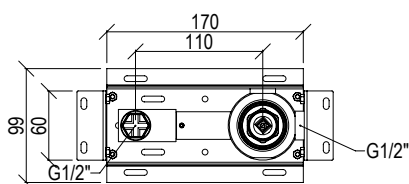

0274009X PARTE INCASSO / BUILT-IN PART

*

- Lavabo incasso mono acqua
- Uscita a sinistra
- Connessione G1/2"
- Built-in part cold water washbasin
- Left water output
- G1/2" connection

Cod. 000