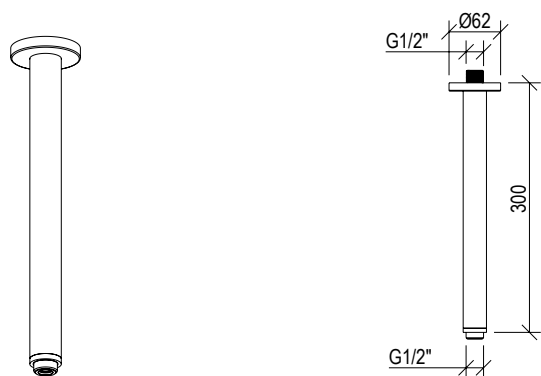

- Braccio doccia a soffitto l. 30cm inox 316L
- Connessione G1/2"

- Ceiling-mount l. 30cm shower arm inox 316L
- G1/2" connection

Cod. 022 021 PVD PVD SPECIAL

0331237X

- Braccio doccia a parete l. 35cm inox 316L
- Connessione G1/2"