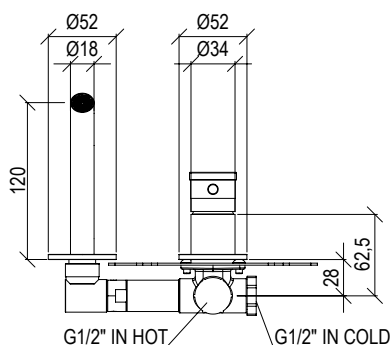

0381016X

*

- Miscelatore lavabo incasso Ø34mm inox 316L
- Bocca l. 12cm con aeratore anticalcare M16,5x1
- Connessione G1/2"

- Built-in washbasin mixer Ø34mm inox 316L
- Spout l. 12cm with anti limestone aerator M16,5x1
- G1/2" connection

Cod. 022 021 PVD PVD SPECIAL