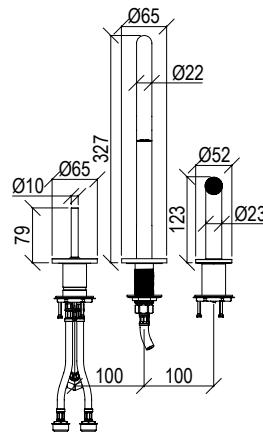

0330225X K-SPRAY

- Miscelatore cucina 3 fori da piano inox 316L
- Canna tonda con aeratore anticalcare
- Doccetta a pulsante con flessibile l. 125cm
- Deviatore automatico
- Flessibili di collegamento G3/8"

- 3-hole kitchen mixer inox 316L
- Round spout with anti limestone aerator
- Push-button hand shower with l. 125cm flexible tube
- Automatic diverter
- G3/8" inox flexible hoses

Cod. 022 021 PVD PVD SPECIAL