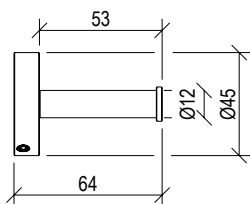

Cod. 022 021 PVD PVD SPECIAL

**0032018X**

- Appendiabiti l. 3cm inox 316L
- Robe hook l. 3cm inox 316L

Cod. 022 021 PVD PVD SPECIAL

**0032019X**

- Appendiabiti l. 6cm inox 316L

- Robe hook l. 6cm inox 316L

Cod. 022 021 PVD PVD SPECIAL