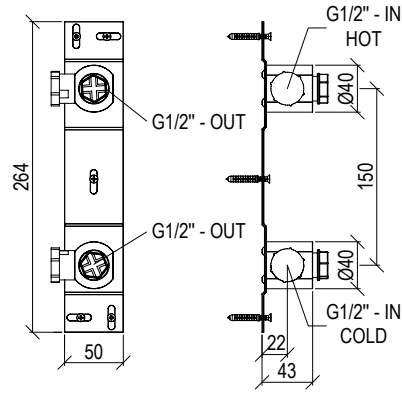

0273505X

- ***
- Blocchetto incasso per colonna doccia a muro
- ***
- Built-in part for wall-mount shower column

Cod. 000

0033500X