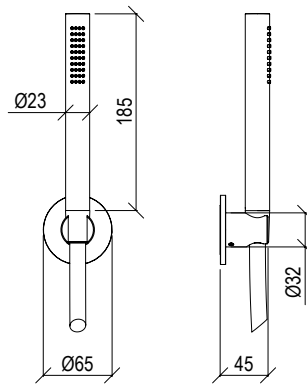

0251076X

- Set doccia inox 316L
- Doccetta anticalcare con flessibile l. 160cm
- Supporto doccia
- Rosone Ø65mm

- Shower set inox 316L
- Anti limestone hand shower with l. 160cm flexible tube
- Shower holder
- Rosette Ø65mm

Cod. 022 021 PVD PVD SPECIAL

0251312X