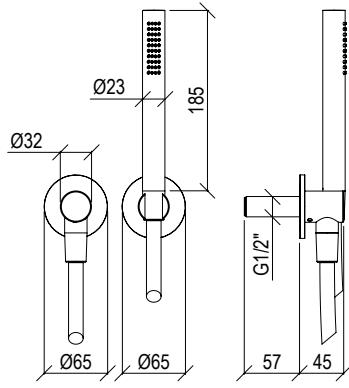

0251055X

- Set doccia inox 316L
- Doccetta anticalcare con flessibile l. 160cm
- Presa acqua con connessione G1/2" + supporto doccia
- Rosone Ø65mm

- Shower set inox 316L
- Anti limestone hand shower with l. 160cm flexible tube
- G1/2" water connection + shower holder
- Rosette Ø65mm

Cod. 022 021 PVD PVD SPECIAL