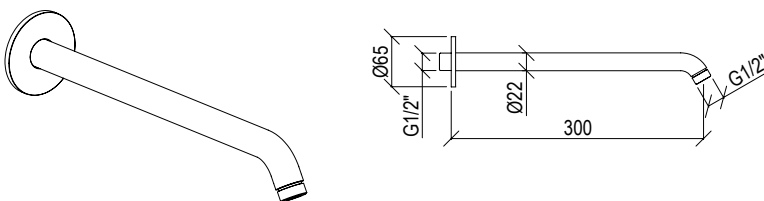

Cod. 022 021 PVD PVD SPECIAL

0251046X

- Braccio doccia a parete l. 20cm inox 316L
- Connessione G1/2"
- Wall-mount l. 20cm shower arm inox 316L
- G1/2" connection

Cod. 022 021 PVD PVD SPECIAL

0251237X

- Braccio doccia a parete l. 30cm inox 316L
- Connessione G1/2"
- Wall-mount l. 30cm shower arm inox 316L
- G1/2" connection