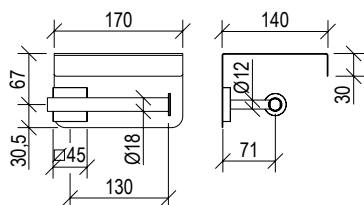

0162012X

- Porta rotolo a parete coperto inox 316L
- Wall-mount covered toilet paper holder inox 316L

Cod. 022 021 PVD PVD SPECIAL