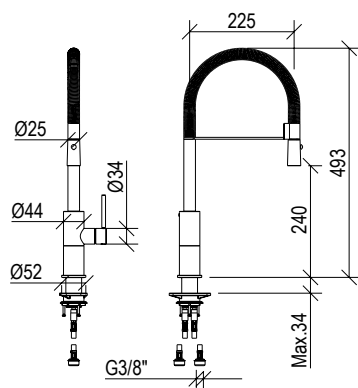

0010223X DYLAN

- Miscelatore cucina inox 316L
- Canna tonda flessibile con molla
- Doccetta estraibile a 2 getti anticalcare
- Flessibili di collegamento G3/8"

- Kitchen mixer inox 316L
- Round swivel spring spout
- 2-way pull-out anti limestone shower
- G3/8" inox flexible hoses

Cod. 022 021 PVD PVD SPECIAL