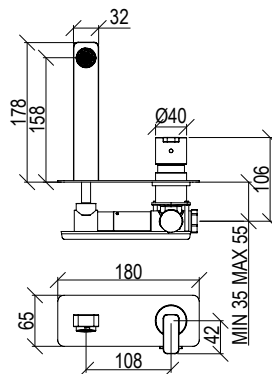

0301131X

*

- Miscelatore lavabo incasso Ø40mm inox 316L
- Bocca l. 16cm con aeratore anticalcare M24x1
- Connessione G1/2"

- Built-in washbasin mixer Ø40mm inox 316L
- Spout l. 16cm with anti limestone aerator M24x1
- G1/2" connection

Cod. 022 021 PVD PVD SPECIAL