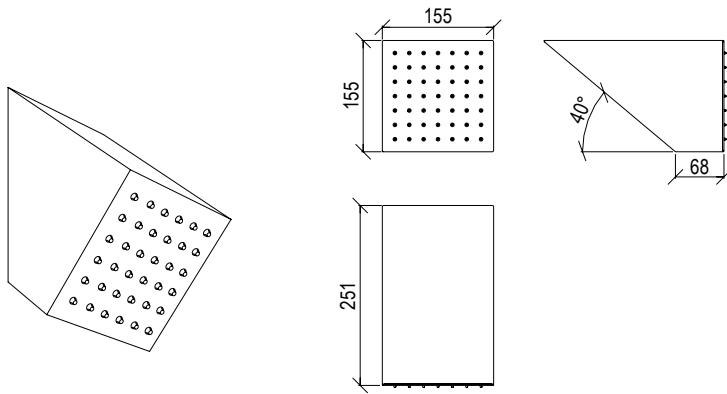

0161400X

- Soffione doccia a muro inclinato inox 304L
- Quadrato 155mm con ugelli anticalcare
- Getto pioggia
- Connessione G1/2"
- **N.B.:** Non disponibile nella finitura 164 PVD COFFEE

- Reclined wall-mount shower head inox 304L
- Square 155mm with anti limestone nozzle
- Rain jet
- G1/2" connection
- **F.Y.I.:** Finish 164 PVD COFFEE not available

Cod. 022 021 PVD PVD SPECIAL