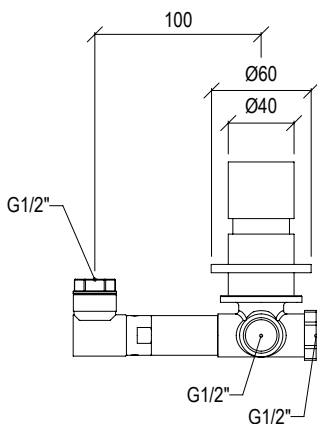

0361139X

*

- Miscelatore monocomando incasso Ø40mm inox 316L
- Uscita a sinistra con presa acqua
- Connessione G1/2"

- Built-in mixer Ø40mm inox 316L
- Left water output with connection
- G1/2" connection

Cod. 022 021 PVD PVD SPECIAL