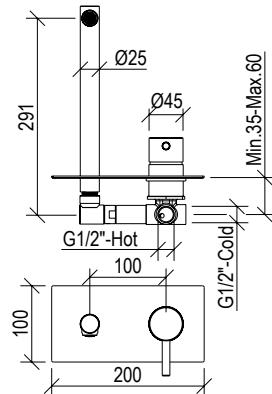

0031218X

*

- Miscelatore lavabo incasso Ø45mm inox 316L
- Bocca l. 24cm con aeratore anticalcare M21x1
- Connessione G1/2"

- Built-in washbasin mixer Ø45mm inox 316L
- Spout l. 24cm with anti limestone aerator M21x1
- G1/2" connection

Cod. 022 021 PVD PVD SPECIAL