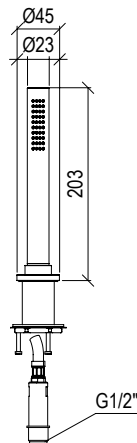

0031090X

- Set doccetta da piano inox 316L
- Doccetta anticalcare con flessibile l. 200cm
- Supporto doccia incassato
- Deck-mount hand shower set inox 316L
- Anti limestone hand shower with l. 200cm flexible tube
- Built-in shower holder

Cod. 022 021 PVD PVD SPECIAL