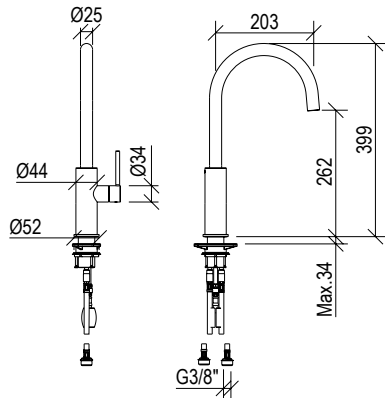

0010106X DYLAN

- Miscelatore cucina inox 316L
- Canna tonda con aeratore anticalcare
- Flessibili di collegamento G3/8"

- Kitchen mixer inox 316L
- Round spout with anti limestone aerator
- G3/8" inox flexible hoses

Cod. 022 021 PVD PVD SPECIAL