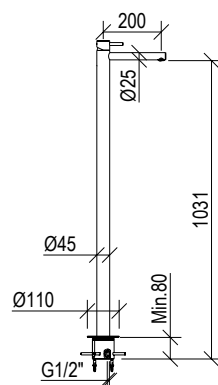

0031163X

*

- Miscelatore lavabo a pavimento Ø45mm inox 316L
- Bocca l. 20cm con aeratore anticalcare M21x1
- Connessione G1/2"
- **Floorstanding washbasin mixer Ø45mm inox 316L**
- **Spout l. 20cm with anti limestone aerator M21x1**
- **G1/2" connection**

Cod. 022 021 PVD PVD SPECIAL