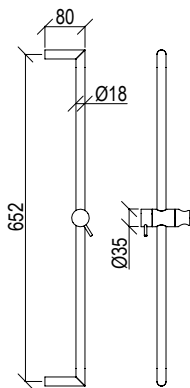

0251045X CAVE

- Asta murale l. 65cm con scorrevole regolabile inox 316L
- Shower sliding rail l. 65cm inox 316L

Cod. 022 021 PVD PVD SPECIAL

0281064X RÉTRO