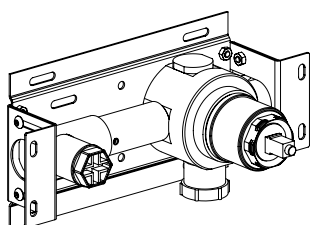

0274006X PARTE INCASSO / BUILT-IN PART

*

- Miscelatore lavabo incasso
- Uscita a sinistra
- Connessione G1/2"

- Built-in part washbasin mixer
- Left water output
- G1/2" connection

Disponibile anche in versione inox 316L
Codice prodotto: **0274016X** - Prezzo: € 378

Also available in inox 316L
Product code: **0274016X** - Price: € 378

Cod. 000

0255197X PARTE ESTERNA / EXTERNAL PART