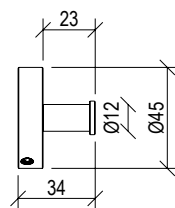

0032018X

- Appendiabiti l. 3cm inox 316L
- Robe hook l. 3cm inox 316L

Cod. 022 021 PVD PVD SPECIAL