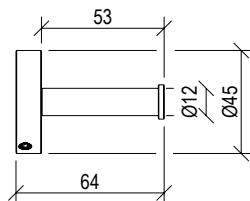

Cod. 022 021 PVD PVD SPECIAL

**0032018X**

- Appendiabiti l. 3cm inox 316L

- Robe hook l. 3cm inox 316L

Cod. 022 021 PVD PVD SPECIAL

**0032019X**

- Appendiabiti l. 6cm inox 316L

- Robe hook l. 6cm inox 316L