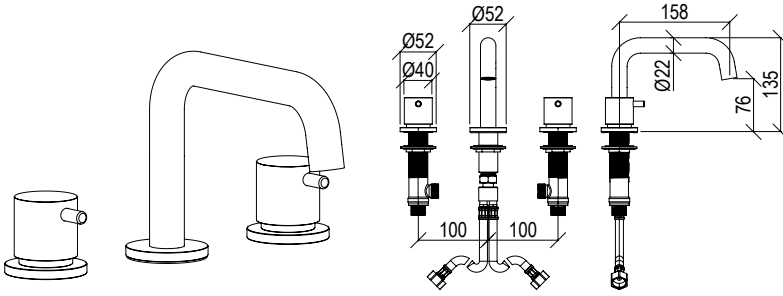

0251109X

*

- Miscelatore lavabo 3 fori Ø40mm inox 316L **S/SCARICO**
- Bocca bassa con aeratore anticalcare M18,5x1
- Vitone ceramico 1/4 giro
- Connessione G1/2"
- 3-hole washbasin mixer Ø40mm inox 316L **W/O WASTE**
- Low spout with anti limestone aerator M18,5x1
- 1/4 rotation ceramic valve
- G1/2" connection

Cod. 022 021 PVD PVD SPECIAL