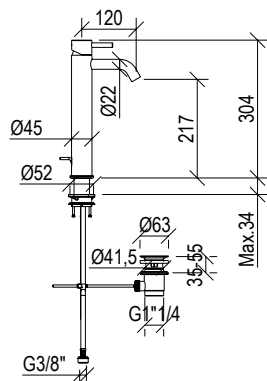

0251160X

- Miscelatore lavabo alto Ø45mm inox 316L **C/SCARICO**
- Bocca l. 12cm con aeratore anticalcare M18,5x1
- Scarico G1"1/4
- Flessibili di collegamento G3/8"

- High washbasin mixer Ø45mm inox 316L **W/ WASTE**
- Spout l. 12cm with anti limestone aerator M18,5x1
- G1"1/4 waste
- G3/8" inox flexible hoses

Cod. 022 021 PVD PVD SPECIAL