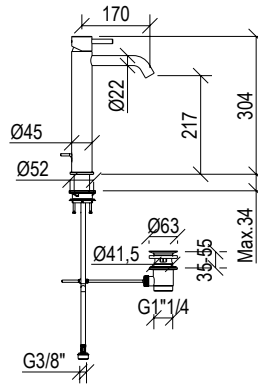

0251021X

- Miscelatore lavabo alto Ø45mm inox 316L **C/SCARICO**
- Bocca l. 17cm con aeratore anticalcare M18,5x1
- Scarico G1"1/4
- Flessibili di collegamento G3/8"

- High washbasin mixer Ø45mm inox 316L **W/ WASTE**
- Spout l. 17cm with anti limestone aerator M18,5x1
- G1"1/4 waste
- G3/8" inox flexible hoses

Cod. 022 021 PVD PVD SPECIAL