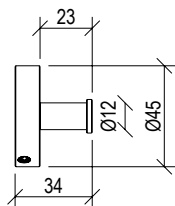

0032018X

- Appendiabiti l. 3cm inox 316L

- Robe hook l. 3cm inox 316L

Cod. 022 021 PVD PVD SPECIAL