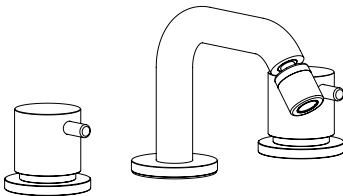

0251053X

*

- Miscelatore bidet 3 fori Ø40mm inox 316L **S/SCARICO**
- Bocca con snodo e aeratore anticalcare M16x1
- Vitone ceramico 1/4 giro
- Connessione G1/2"

- *3-hole bidet mixer Ø40mm inox 316L **W/O WASTE***
- *Spout with joint and anti limestone aerator M16x1*
- *1/4 rotation ceramic valve*
- *G1/2" connection*

Cod. 022 021 PVD PVD SPECIAL