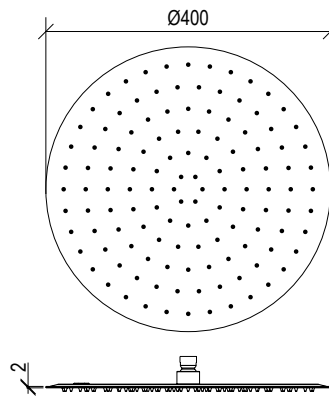

0011277X

- Soffione doccia tondo Ø40cm inox 304L
- Ugelli anticalcare
- Connessione con snodo a sfera G1/2"
- **N.B.:** Non disponibile nella finitura 164 PVD COFFEE

- Round shower head Ø40cm inox 304L
- Anti limestone nozzle
- Ball joint with G1/2" connection
- **F.Y.I.:** Finish 164 PVD COFFEE not available

Cod. 022 021 PVD PVD SPECIAL

0260072X