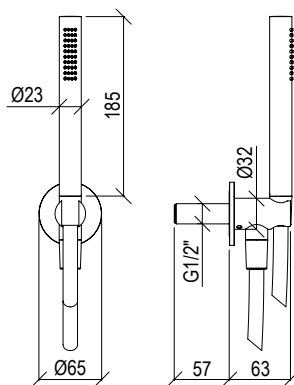

0251054X

- Set doccia inox 316L
- Doccetta anticalcare con flessibile l. 160cm
- Presa acqua con supporto doccia con connessione G1/2"
- Rosone Ø65mm

- Shower set inox 316L
- Antilimestone hand shower with l. 160cm flexible tube
- G1/2" water connection with shower holder
- Rosette Ø65mm

Cod. 022 021 PVD PVD SPECIAL