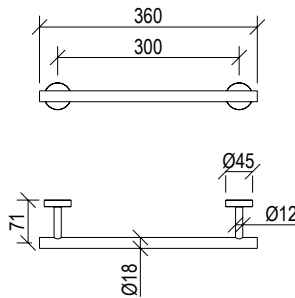

0032005X

- Porta asciugamani l. 30cm inox 316L
- Towel rail l. 30cm inox 316L

Cod. 022 021 PVD PVD SPECIAL