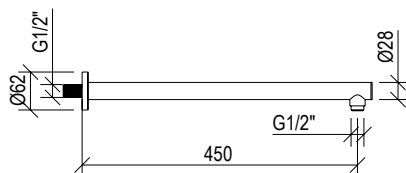

Cod. 022 021 PVD PVD SPECIAL

**0061046X**

- Braccio doccia a parete l. 35cm inox 316L
- Connessione G1/2"
- Wall-mount l. 35cm shower arm inox 316L
- G1/2" connection

Cod. 022 021 PVD PVD SPECIAL

**0061236X**