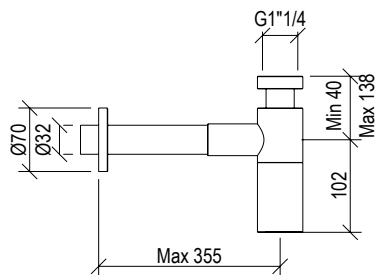

0031079X

- Sifone minimale tondo G1"1/4 inox 304L
- Modello lusso
- Minimal round siphon G1"1/4 inox 304L
- Luxury model

Cod. 022 021 PVD PVD SPECIAL

* Corpo incasso in ottone - Brass built-in body
** Prodotto in ottone - Brass product