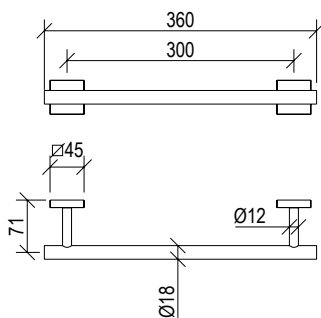

Cod. 022 021 PVD PVD SPECIAL

0032013X

- Porta scopino da appoggio inox 316L
- Toilet brush holder inox 316L

Cod. 022 021 PVD PVD SPECIAL

**0162005X**

- Porta asciugamani l. 30cm inox 316L

- Towel rail l. 30cm inox 316L