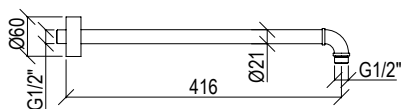

Cod. 022 021 PVD PVD SPECIAL

**0281236X RÉTRO**

- Braccio doccia a parete l. 40cm inox 316L
- Connessione G1/2"
- Wall-mount l. 40cm shower arm inox 316L
- G1/2" connection

Cod. 022 021 PVD PVD SPECIAL

**0251046X**