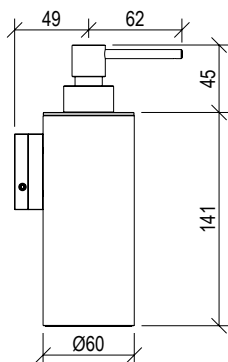

0032002X

- Dosa sapone a parete inox 316L
- *Wall-mount soap dispenser inox 316L*

Cod. 022 021 PVD PVD SPECIAL