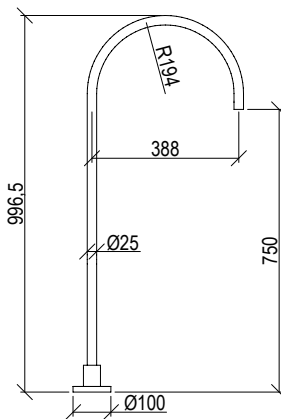

0331329X

- Bocca erogazione vasca Ø25mm h. 75cm inox 316L
- Aeratore anticalcare M21,5x1
- Connessione G1/2"
- **N.B.:** Non disponibile nelle finiture 141 PVD HIGH BRASS e 164 PVD COFFEE; articolo in PVD h. + 20mm

- Bathtub spout Ø25mm h. 75cm inox 316L
- Anti limestone aerator M21,5x1
- G1/2" connection
- **F.Y.I.:** Finishes 141 PVD HIGH BRASS and 164 PVD COFFEE not available; PVD article h. + 20mm

Cod. 022 021 PVD PVD SPECIAL