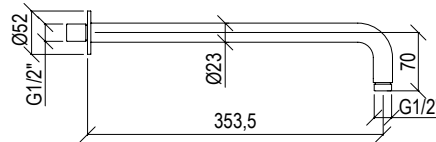

0331237X

- Braccio doccia a parete l. 35cm inox 316L
- Connessione G1/2"

- Wall-mount l. 35cm shower arm inox 316L
- G1/2" connection

Cod. 022 021 PVD PVD SPECIAL