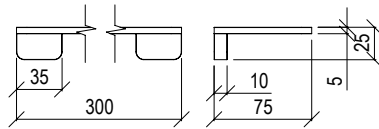

0302005X

- Porta asciugamani l. 30cm inox 316L
- Towel rail l. 30cm inox 316L

Cod. 022 021 PVD PVD SPECIAL