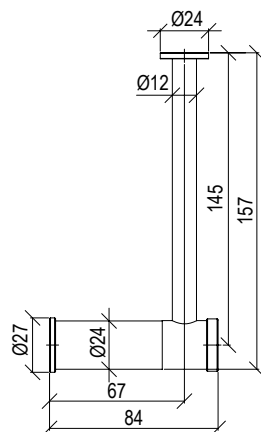

0282025X

- Porta rotolo a parete verticale inox 316L
- Wall-mount vertical toilet paper holder inox 316L

Cod. 022 021 PVD PVD SPECIAL