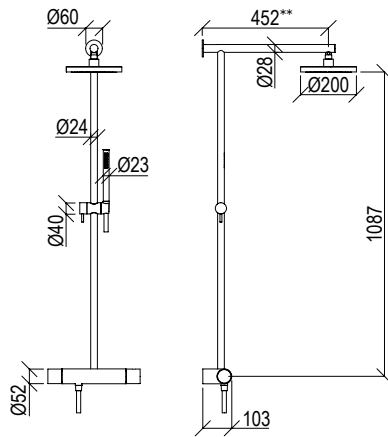

Cod. 022 021 PVD PVD SPECIAL

0061134X

\*

- Colonna doccia termostatica con scorrevole inox 304L
- Deviatore rotativo
- Doccetta anticalcare con flessibile l. 160cm
- Connessione G1/2" con valvole antiritorno
- Soffione ispezionabile Ø20 x H2 cm, braccio 45cm