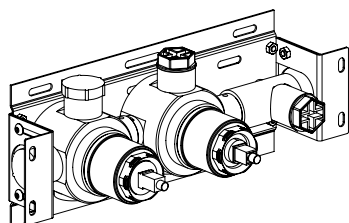

0274015X PARTE INCASSO / BUILT-IN PART

*

- Miscelatore incasso 2 vie
- Deviatore rotativo
- Uscita acqua G1/2"
- Connessione G1/2"

- 2-way built-in part mixer
- Rotating diverter
- G1/2" water output
- G1/2" connection

Cod. 000