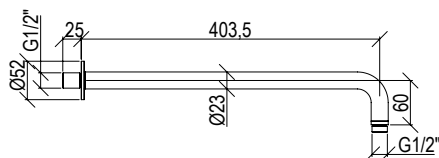

0331236X

- Braccio doccia a parete l. 40cm inox 316L
- Connessione G1/2"
- Wall-mount l. 40cm shower arm inox 316L
- G1/2" connection

Cod. 022 021 PVD PVD SPECIAL