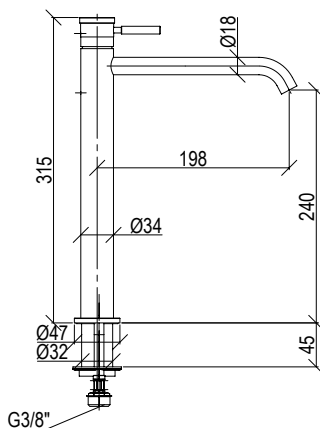

0381120X

- Miscelatore lavabo alto Ø34mm inox 316L **S/SCARICO**
- Bocca l. 20cm con aeratore anticalcare M16,5x1
- Flessibili di collegamento G3/8"

- High washbasin mixer Ø34mm inox 316L **W/O WASTE**
- Spout l. 20cm with anti limestone aerator M16,5x1
- G3/8" inox flexible hoses

Cod. 022 021 PVD PVD SPECIAL