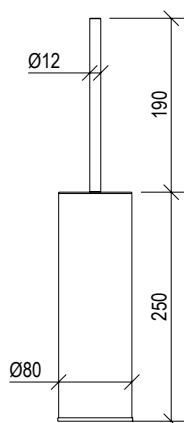

0032013X

- Porta scopino da appoggio inox 316L
- *Toilet brush holder inox 316L*

Cod. 022 021 PVD PVD SPECIAL