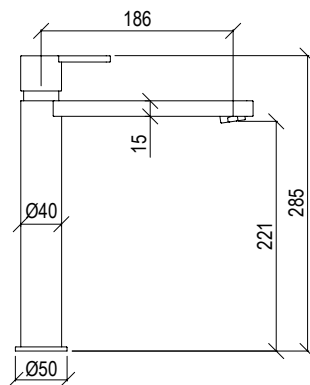

0301120X

- Miscelatore lavabo alto Ø40mm inox 316L **S/SCARICO**
- Bocca l. 18cm con aeratore anticalcare M24x1
- Flessibili di collegamento G3/8"

- High washbasin mixer Ø40mm inox 316L **W/O WASTE**
- Spout l. 18cm with anti limestone aerator M24x1
- G3/8" inox flexible hoses

Cod. 022 021 PVD PVD SPECIAL