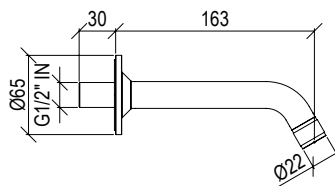

0281044X RÉTRO

- Bocca di erogazione a muro Ø22mm l. 16cm inox 316L
- Aeratore anticalcare M18,5x1
- Connessione G1/2"

- Wall-mount spout Ø22mm l. 16cm inox 316L
- Anti limestone aerator M18,5x1
- G1/2" connection

Cod. 022 021 PVD PVD SPECIAL