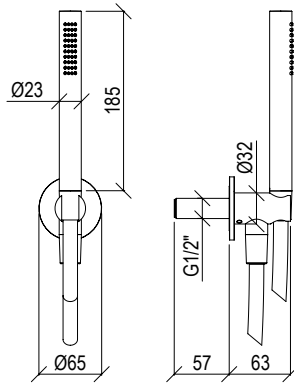

- Shower set inox 316L
- Anti limestone hand shower with l. 160cm flexible tube
- G1/2" water connection + shower holder
- Rosette Ø65mm

Cod. 022 021 PVD PVD SPECIAL

0251054X

- Set doccia inox 316L
- Doccetta anticalcare con flessibile l. 160cm
- Presa acqua con supporto doccia con connessione G1/2"
- Rosone Ø65mm