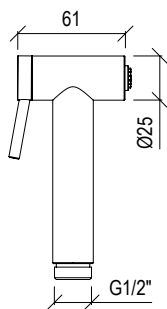

0031065X

- Doccetta igienica shut-off inox 316L anticalcare
- Hygienic hand shower shut-off inox 316L anti limestone

Cod. 022 021 PVD PVD SPECIAL