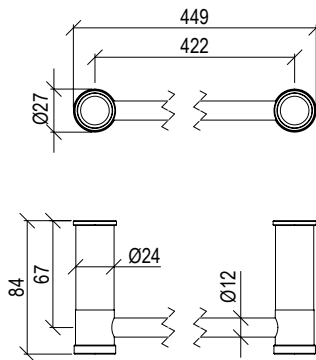

0282006X

- Porta asciugamani l. 45cm inox 316L

- *Towel rail l. 45cm inox 316L*

Cod. 022 021 PVD PVD SPECIAL