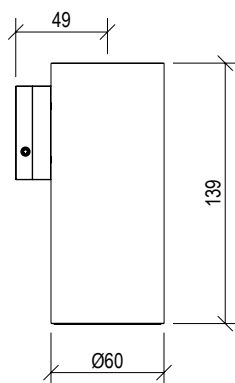

0032001X

- Bicchiere porta spazzolini a parete inox 316L
- Wall-mount toothbrush holder inox 316L

Cod. 022 021 PVD PVD SPECIAL