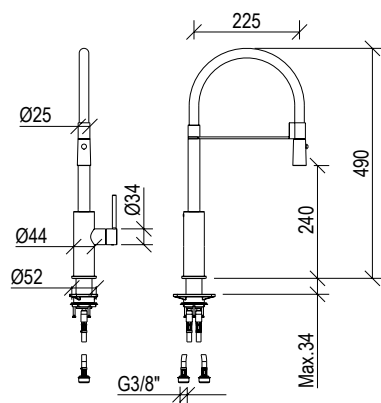

0010107X DYLAN

- Miscelatore cucina inox 316L
- Canna tonda flessibile rivestita in silicone
- Doccetta estraibile a 2 getti anticalcare
- Flessibili di collegamento G3/8"

- Kitchen mixer inox 316L
- Round swivel spout with silicone coat
- 2-way pull-out anti limestone shower
- G3/8" inox flexible hoses

Cod. 022 021 PVD PVD SPECIAL