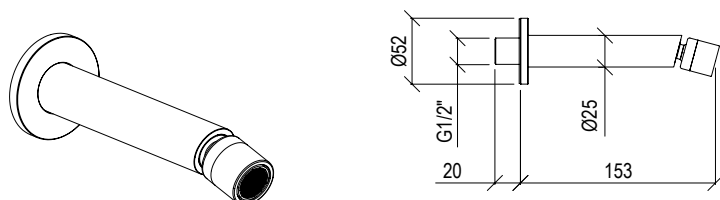

- Bocca di erogazione bidet con snodo Ø25mm inox 316L
- Aeratore anticalcare M21x1
- Connessione G1/2"
- Bidet spout with joint Ø25mm inox 316L
- Anti limestone aerator M21x1
- G1/2" connection

Cod. 022 021 PVD PVD SPECIAL