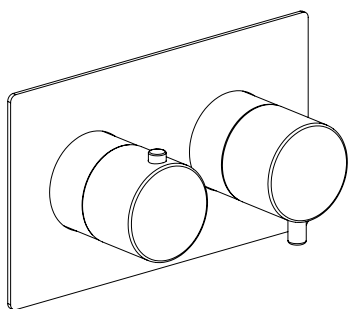

0035406X PARTE ESTERNA / EXTERNAL PART