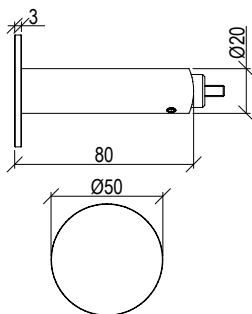

R003924S

- Supporto inox 316L
- Tubo flessibile da 5 metri con aeratore anticalcare M21,5×1
- Connessione G1/2"
- Disponibile solo per art. **0033502X** e **0283502X**

- *Support inox 316L*
- *5-metre hose with anti limestone aerator M21,5×1*
- *G1/2" connection*
- *Only available for art. 0033502X and 0283502X*

Cod. 022 021 PVD PVD SPECIAL

* Corpo incasso in ottone - Brass built-in body