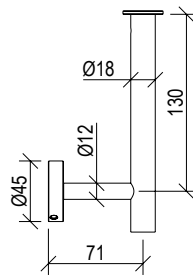

0032025X

- Porta rotolo a parete verticale inox 316L
- *Wall-mount vertical toilet paper holder inox 316L*

Cod. 022 021 PVD PVD SPECIAL