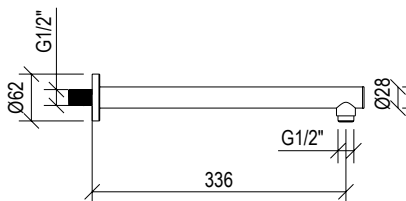

0061046X

- Braccio doccia a parete l. 35cm inox 316L
- Connessione G1/2"
- Wall-mount l. 35cm shower arm inox 316L
- G1/2" connection

Cod. 022 021 PVD PVD SPECIAL