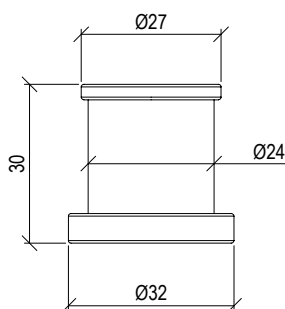

- Appendiabiti l. 3cm inox 316L
- Robe hook l. 3cm inox 316L

Cod. 022 021 PVD PVD SPECIAL