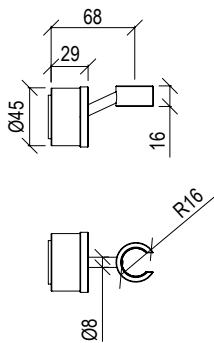

0281078X RÉTRO

- Supporto doccia mobile "duplex" inox 316L
- Swiveling shower holder inox 316L

Cod. 022 021 PVD PVD SPECIAL