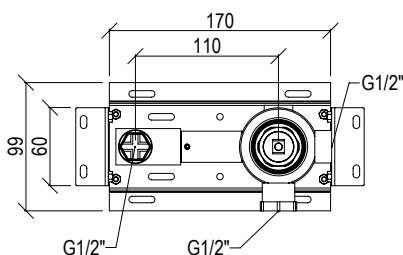

0274006X PARTE INCASSO / BUILT-IN PART

*