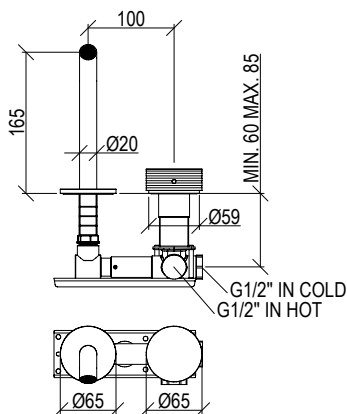

0431531X

*

- Miscelatore idroprogressivo lavabo incasso Ø65mm inox 316L
- Bocca l. 16cm con aeratore anticalcare M16,5x1
- Connessione G1/2"
- Built-in washbasin progressive mixer Ø65mm inox 316L
- Spout l. 16cm with anti limestone aerator M16,5x1
- G1/2" connection

Cod. 022 021 PVD PVD SPECIAL