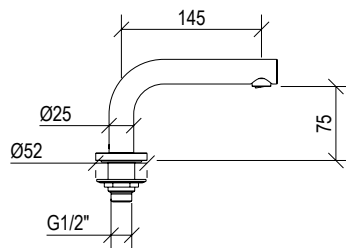

0031190X

- Bocca di erogazione da piano Ø25mm l. 15cm inox 316L
- Aeratore anticalcare M21x1
- Connessione G1/2"

- Deck-mount low spout Ø25mm l. 15cm inox 316L
- Anti limestone aerator M21x1
- G1/2" connection

Cod. 022 021 PVD PVD SPECIAL

* Corpo incasso in ottone - Brass built-in body
** Prodotto in ottone - Brass product