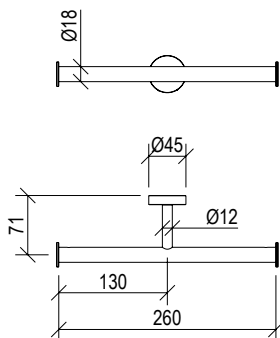

0032023X

- Porta rotolo a parete doppio inox 316L
- Wall-mount double toilet paper holder inox 316L

Cod. 022 021 PVD PVD SPECIAL

0032029X