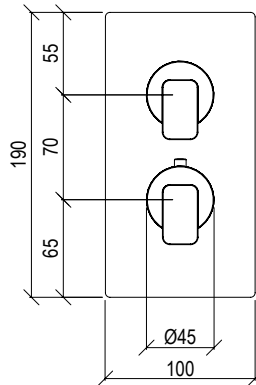

0301934X

*

- Miscelatore termostatico incasso 3 vie Ø45mm inox 316L
- Deviatore rotativo
- Valvole antiritorno ispezionabili
- Connessione G1/2"
- Scatola incasso

- 3-way built-in thermostatic mixer Ø45mm inox 316L
- Rotating diverter
- Inspectionable check valves
- G1/2" connection
- Built-in box

Cod. 022 021 PVD PVD SPECIAL