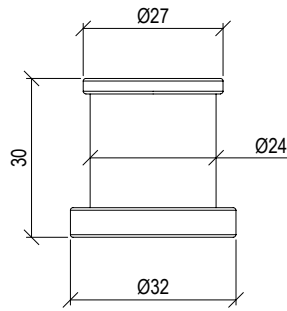

0282018X

- Appendiabiti l. 3cm inox 316L
- Robe hook l. 3cm inox 316L

Cod. 022 021 PVD PVD SPECIAL