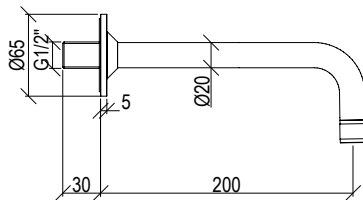

0281306X RÉTRO

- Bocca di erogazione a muro Ø20mm l. 20cm inox 316L
- Aeratore anticalcare M16x1
- Connessione G1/2"

- Wall-mount spout Ø20mm l. 20cm inox 316L
- Anti limestone aerator M16x1
- G1/2" connection

Cod. 022 021 PVD PVD SPECIAL