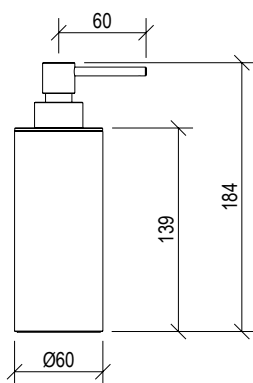

0032017X

- Dosa sapone da piano inox 316L
- Soap dispenser inox 316L

Cod. 022 021 PVD PVD SPECIAL