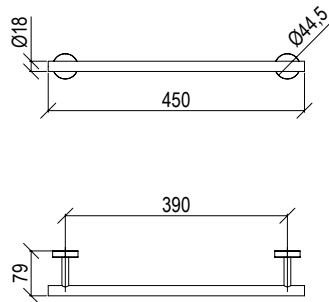

0032040X

- Porta asciugamani l. 39cm inox 316L

- *Towel rail l. 39cm inox 316L*

Cod. 022 021 PVD PVD SPECIAL