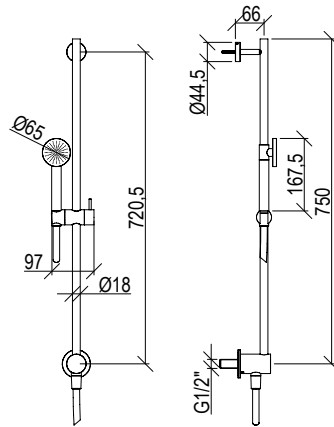

Cod. 022 021 PVD PVD SPECIAL

0031127X

- Asta saliscendi l.72cm con presa acqua incorporata inox 316L
- Scorrevole con doccetta e flessibile l.160cm
- Connessione G1/2"

- L. 72cm shower bar with water connection inox 316L
- Sliding rail with hand shower and l. 160cm flexible hose
- G1/2" connection