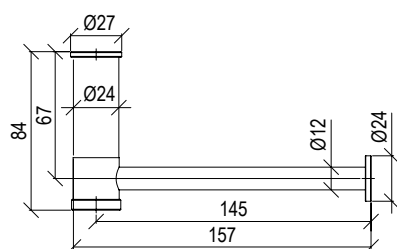

0282011X

- Porta rotolo a parete singolo inox 316L
- Wall-mount single toilet paper holder inox 316L

Cod. 022 021 PVD PVD SPECIAL