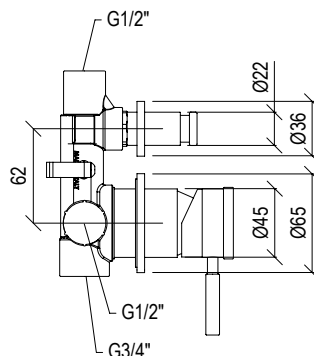

0281080X

*

- Miscelatore monocomando incasso 2 vie Ø45mm inox 316L
- Deviatore a pulsante con ritorno automatico
- Connessione G1/2"

- 2-way built-in mixer Ø45mm inox 316L
- Push button diverter with automatic return
- G1/2" connection

Cod. 022 021 PVD PVD SPECIAL