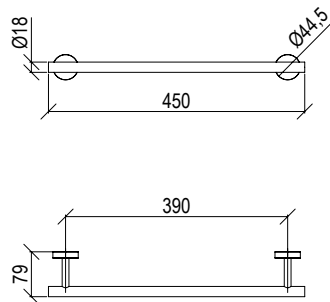

0032040X

- Porta asciugamani l. 39cm inox 316L
- Towel rail l. 39cm inox 316L

Cod. 022 021 PVD PVD SPECIAL