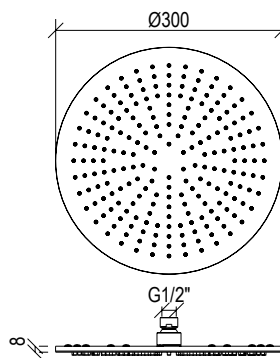

0260276X

- Soffione doccia tondo Ø30cm inox 316L
- Ispezionabile
- Ugelli anticalcare
- Connessione con snodo a sfera G1/2"

- Round shower head Ø30cm inox 316L
- Inspectionable
- Anti limestone nozzle
- Ball joint with G1/2" connection

Cod. 022 021 PVD PVD SPECIAL