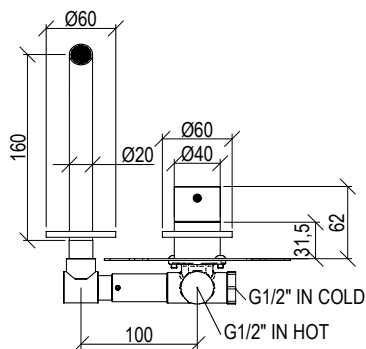

0391131X

*

- Miscelatore lavabo incasso Ø40mm inox 316L
- Bocca l. 16cm con aeratore anticalcare M16,5x1
- Connessione G1/2"

- Built-in washbasin mixer Ø40mm inox 316L
- Spout l. 16cm with anti limestone aerator M16,5x1
- G1/2" connection

Cod. 022 021 PVD PVD SPECIAL