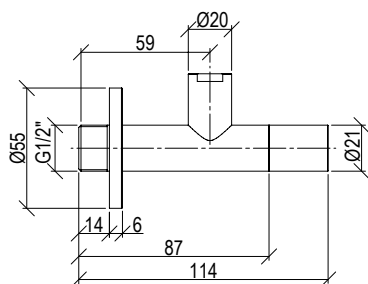

0031229X

- Singolo rubinetto tondo con filtro inox 304L

- Single round stopcock with filter inox 304L

Cod. 022 021 PVD PVD SPECIAL