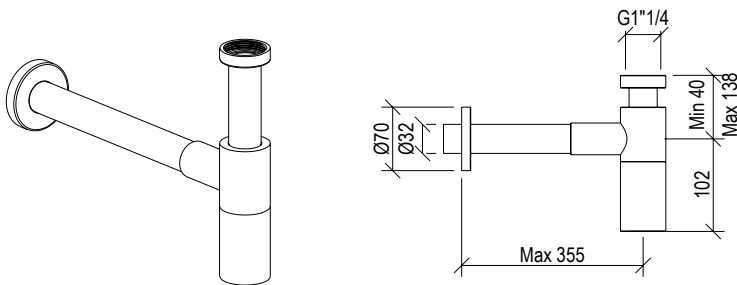

- Sifone minimale tondo G1"1/4 inox 304L
- Modello lusso
- Minimal round siphon G1"1/4 inox 304L
- Luxury model

Cod. 022 021 PVD PVD SPECIAL

0032005X

- Porta asciugamani l. 30cm inox 316L
- Towel rail l. 30cm inox 316L