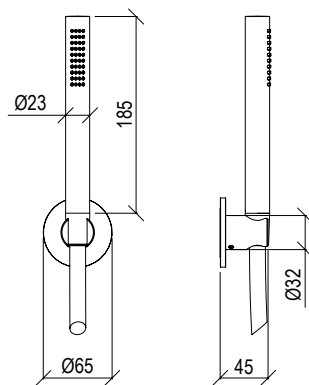

0251076X

- Set doccia inox 316L
- Doccetta anticalcare con flessibile l. 160cm
- Supporto doccia
- Rosone Ø65mm

- Shower set inox 316L
- Anti limestone hand shower with l. 160cm flexible tube
- Shower holder
- Rosette Ø65mm

Cod. 022 021 PVD PVD SPECIAL

0251046X

- Braccio doccia a parete l. 20cm inox 316L
- Connessione G1/2"

- Wall-mount l. 20cm shower arm inox 316L
- G1/2" connection

Cod. 022 021 PVD PVD SPECIAL