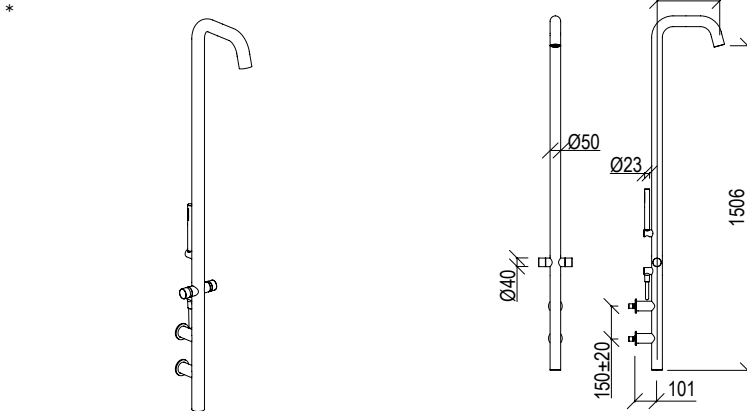

- Colonna doccia a muro Ø50mm inox 316L
- Miscelatore progressivo e deviatore rotativo 2 vie
- Manopola godronata
- Doccetta "full inox" con flessibile l. 160cm
- Blocchetto incasso cod. 0273505X - Necessario \*\*\*