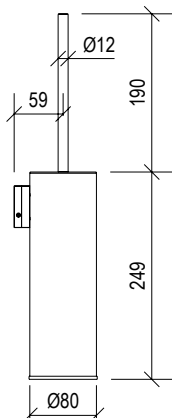

0032015X

- Porta scopino a parete inox 316L
- Wall-mount toilet brush holder inox 316L

Cod. 022 021 PVD PVD SPECIAL