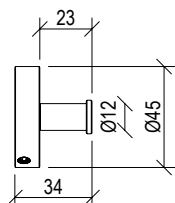

0032018X

- Appendiabiti l. 3cm inox 316L
- Robe hook l. 3cm inox 316L

Cod. 022 021 PVD PVD SPECIAL