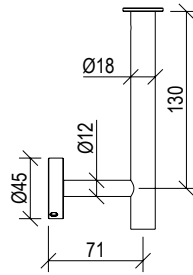

0032025X

- Porta rotolo a parete verticale inox 316L
- Wall-mount vertical toilet paper holder inox 316L

Cod. 022 021 PVD PVD SPECIAL