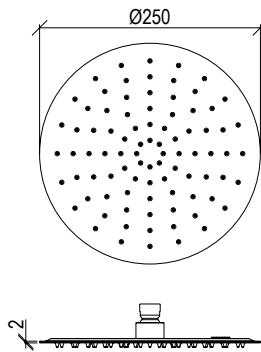

0031072X

- Soffione doccia tondo Ø25cm inox 304L
- Ugelli anticalcare
- Connessione con snodo a sfera G1/2"
- **N.B.:** Non disponibile nella finitura 164 PVD COFFEE

- Round shower head Ø25cm inox 304L
- Anti limestone nozzle
- Ball joint with G1/2" connection
- **F.Y.I.:** Finish 164 PVD COFFEE not available

Cod. 022 021 PVD PVD SPECIAL