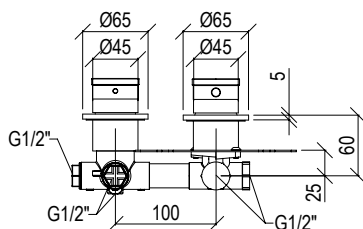

0281931X

*

- Miscelatore monocomando incasso 3 vie Ø45mm inox 316L
- Deviatore rotativo
- Connessione G1/2"

- 3-way built-in mixer Ø45mm inox 316L
- Rotating diverter
- G1/2" connection

Cod. 022 021 PVD PVD SPECIAL