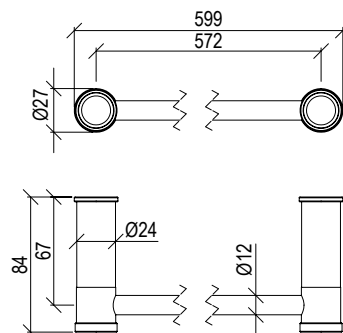

Cod. 022 021 PVD PVD SPECIAL

0282006X

- Porta asciugamani l. 45cm inox 316L

- *Towel rail l. 45cm inox 316L*

Cod. 022 021 PVD PVD SPECIAL

0282007X

- Porta asciugamani l. 60cm inox 316L

- *Towel rail l. 60cm inox 316L*