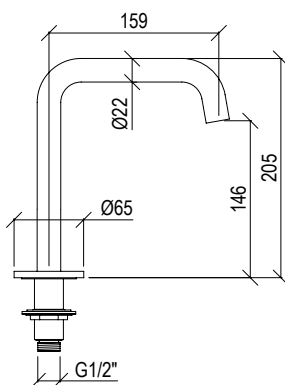

0251191X

- Bocca di erogazione da piano alta Ø22mm inox 316L
- Aeratore anticalcare M18,5x1
- Connessione G1/2"

- Deck-mount high spout Ø22mm inox 316L
- Anti limestone aerator M18,5x1
- G1/2" connection

Cod. 022 021 PVD PVD SPECIAL