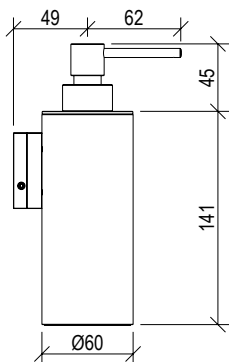

0032002X

- Dosa sapone a parete inox 316L

- Wall-mount soap dispenser inox 316L

Cod. 022 021 PVD PVD SPECIAL