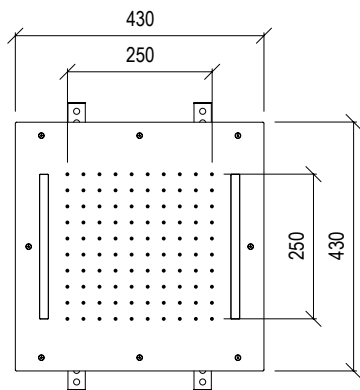

0161395X

- Soffione incasso doccia inox 304L
- Quadrato 430mm con ugelli anticalcare
- Getto pioggia
- Illuminazione LED cromoterapia con pulsantiera
- Connessione G1/2"
- **N.B.:** Non disponibile nella finitura 164 PVD COFFEE

- Built-in ceiling shower head inox 304L
- Square 430mm with anti limestone nozzle
- Rain jet
- LED chromotherapy with remote control
- G1/2" connection
- **F.Y.I.:** Finish 164 PVD COFFEE not available

Cod. 022 021 PVD PVD SPECIAL