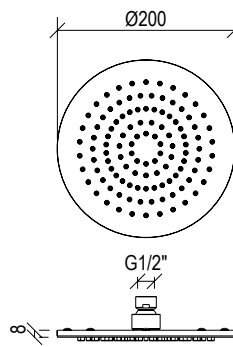

0260072X

- Soffione doccia tondo Ø20cm inox 316L
- Ispezionabile
- Ugelli anticalcare
- Connessione con snodo a sfera G1/2"

- Round shower head Ø20cm inox 316L
- Inspectionable
- Anti limestone nozzle
- Ball joint with G1/2" connection

Cod. 022 021 PVD PVD SPECIAL