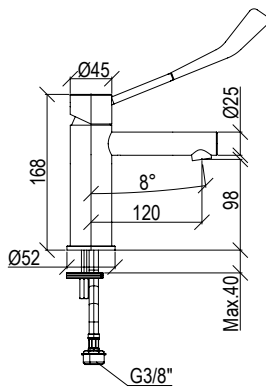

0031022X

- Miscelatore lavabo Ø45mm inox 316L con leva clinica **S/SCARICO**
- Bocca l. 12cm con aeratore anticalcare M21x1
- Flessibili di collegamento G3/8"

- Washbasin mixer Ø45mm inox 316L with clinical lever **W/O WASTE**

- Spout l. 12cm with anti limestone aerator M21x1
- G3/8" inox flexible hoses

Cod. 022 021 PVD PVD SPECIAL