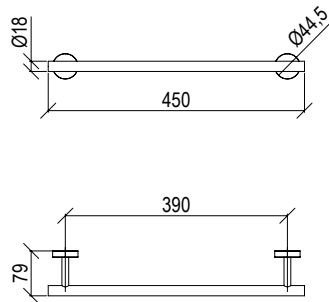

- *Minimal round siphon G1"1/4 inox 304L*  
- *Luxury model*

Cod. 022 021 PVD PVD SPECIAL

0032005X

- Porta asciugamani l. 30cm inox 316L

- *Towel rail l. 30cm inox 316L*

Cod. 022 021 PVD PVD SPECIAL

CAVE

0032040X