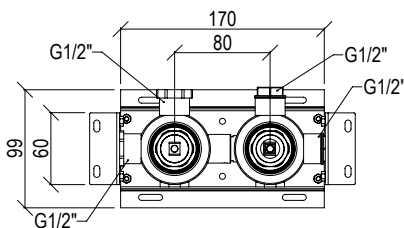

0274014X PARTE INCASSO / BUILT-IN PART

*

- Miscelatore incasso 2 vie
- Deviatore rotativo
- Connessione G1/2"
- 2-way built-in part mixer
- Rotating diverter
- G1/2" connection