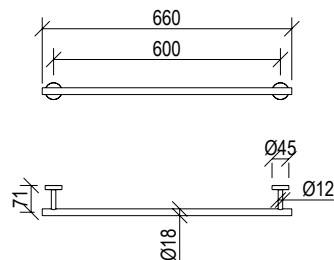

0032007X

- Porta asciugamani l. 60cm inox 316L

- *Towel rail l. 60cm inox 316L*

Cod. 022 021 PVD PVD SPECIAL