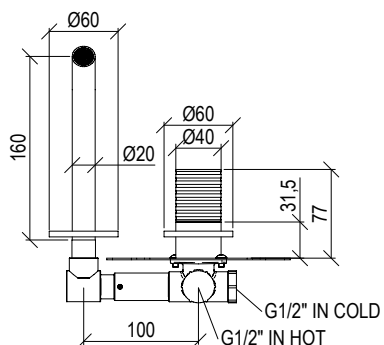

0431131X

*

- Miscelatore lavabo incasso Ø40mm inox 316L
- Bocca l. 16cm con aeratore anticalcare M16,5x1
- Connessione G1/2"

- Built-in washbasin mixer Ø40mm inox 316L
- Spout l. 16cm with anti limestone aerator M16,5x1
- G1/2" connection

Cod. 022 021 PVD PVD SPECIAL