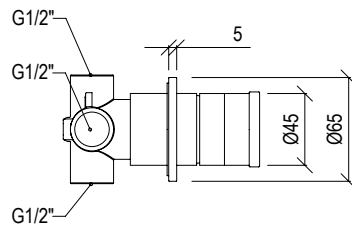

0281151X

*

- Deviatore rotativo incasso 3 vie Ø45mm inox 316L
- Connessione G1/2"

- 3-way built-in rotating diverter Ø45mm inox 316L
- G1/2" connection

Cod. 022 021 PVD PVD SPECIAL