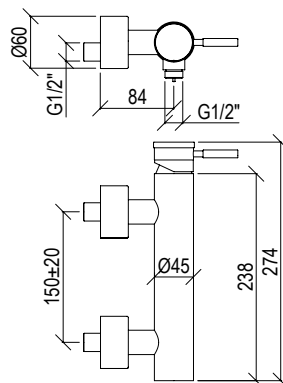

0281081X

*

- Miscelatore monocomando esterno doccia Ø45mm inox 316L
- Uscita doccia G1/2"
- Connessione G1/2"

- Wall-mount shower mixer Ø45mm inox 316L
- Shower connection G1/2"
- G1/2" connection

Cod. 022 021 PVD PVD SPECIAL