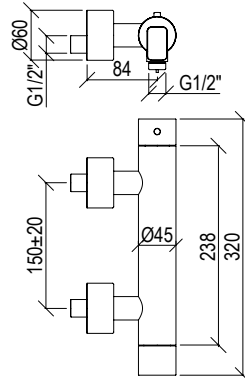

0301013X

*

- Miscelatore termostatico esterno doccia Ø45mm inox 316L
- Blocco temperatura 38°
- Cartuccia con sistema anticalcare
- Valvole antiritorno
- Connessione G1/2"

- *Wall-mount thermostatic shower mixer Ø45mm inox 316L*
- *Safety block 38°*
- *Cartridge with anti limestone system*
- *Check valves*
- *G1/2" connection*

Cod. 022 021 PVD PVD SPECIAL