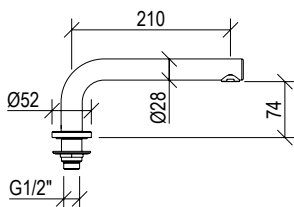

0031200X

- Bocca erogazione bordovasca Ø28mm l. 21cm inox 316L
- Aeratore anticalcare M24x1
- Connessione G1/2"

- Bath spout Ø28mm l. 21cm inox 316L
- Anti limestone aerator M24x1
- G1/2" connection

Cod. 022 021 PVD PVD SPECIAL