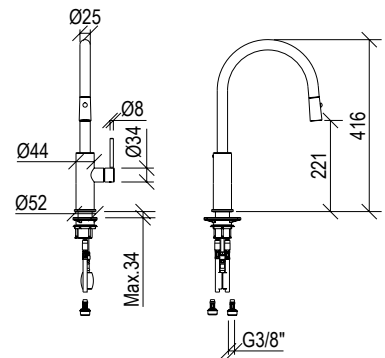

0010009X DYLAN

- Miscelatore cucina inox 316L
- Canna tonda con doccetta estraibile a 2 getti anticalcare
- Flessibili di collegamento G3/8"

- Kitchen mixer inox 316L
- Round spout with 2-way pull-out anti limestone shower
- G3/8" inox flexible hoses

Cod. 022 021 PVD PVD SPECIAL