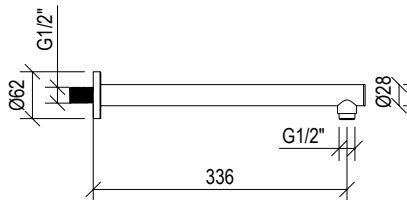

0061046X

- Braccio doccia a parete l. 35cm inox 316L
- Connessione G1/2"
- Wall-mount l. 35cm shower arm inox 316L
- G1/2" connection

Cod. 022 021 PVD PVD SPECIAL