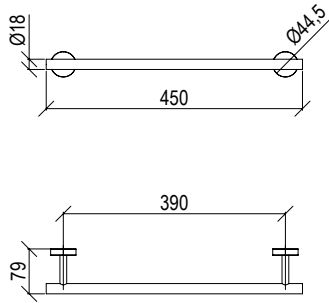

Cod. 022 021 PVD PVD SPECIAL

**0032005X**

- Porta asciugamani l. 30cm inox 316L

- *Towel rail l. 30cm inox 316L*

Cod. 022 021 PVD PVD SPECIAL

**0032040X**

- Porta asciugamani l. 39cm inox 316L

- *Towel rail l. 39cm inox 316L*