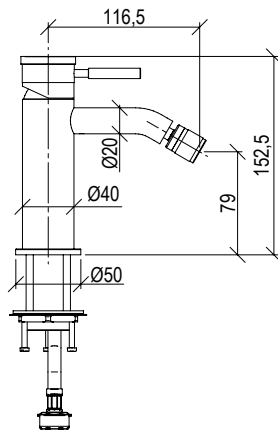

0481274X

- Miscelatore bidet Ø40mm inox 316L **S/SCARICO**
- Bocca con snodo e aeratore anticalcare M16x1
- Flessibili di collegamento G3/8"

- Bidet mixer Ø40mm inox 316L **W/O WASTE**
- Spout with joint and anti limestone aerator M16x1
- G3/8" inox flexible hoses

Cod. 022 021 PVD PVD SPECIAL