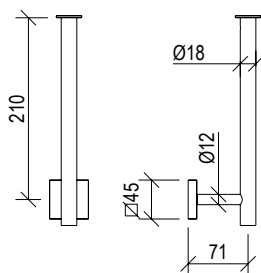

0162029X

- Porta rotolo a parete verticale doppio inox 316L
- Wall-mount double vertical toilet paper holder inox 316L

Cod. 022 021 PVD PVD SPECIAL