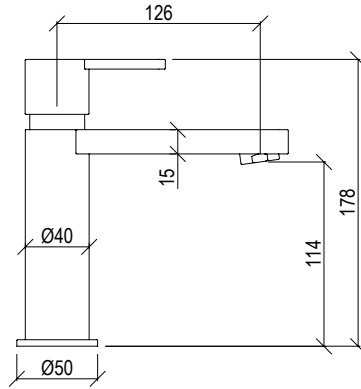

0301119X

- Miscelatore lavabo Ø40mm inox 316L **S/SCARICO**
- Bocca l. 12cm con aeratore anticalcare M24x1
- Flessibili di collegamento G3/8"

- Washbasin mixer Ø40mm inox 316L **W/O WASTE**
- Spout l. 12cm with anti limestone aerator M24x1
- G3/8" inox flexible hoses

Cod. 022 021 PVD PVD SPECIAL