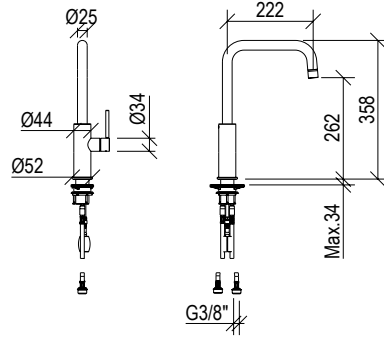

0280105X RÉTRO

- Miscelatore cucina inox 316L
- Canna a ponte con aeratore anticalcare
- Flessibili di collegamento G3/8"

- Kitchen mixer inox 316L
- Square spout with anti limestone aerator
- G3/8" inox flexible hoses

Cod. 022 021 PVD PVD SPECIAL