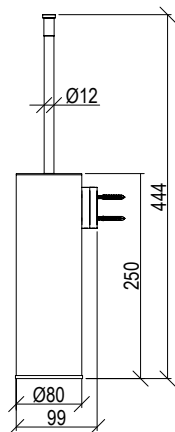

0282015X RÉTRO

- Porta scopino a parete inox 316L
- Wall-mount toilet brush holder inox 316L

Cod. 022 021 PVD PVD SPECIAL