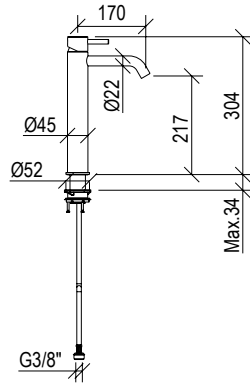

0251120X

- Miscelatore lavabo alto Ø45mm inox 316L **S/SCARICO**
- Bocca l. 17cm con aeratore anticalcare M18,5x1
- Flessibili di collegamento G3/8"

- High washbasin mixer Ø45mm inox 316L **W/O WASTE**
- Spout l. 17cm with anti limestone aerator M18,5x1
- G3/8" inox flexible hoses

Cod. 022 021 PVD PVD SPECIAL