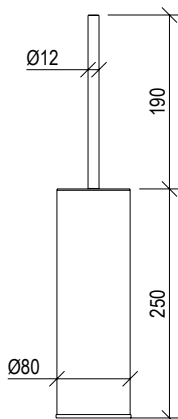

0032013X

- Porta scopino da appoggio inox 316L
- Toilet brush holder inox 316L

Cod. 022 021 PVD PVD SPECIAL