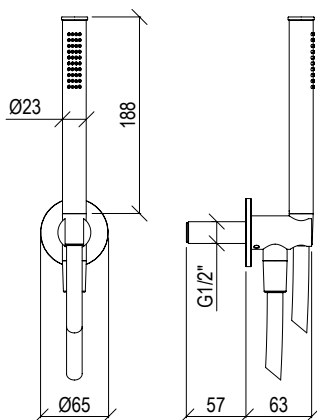

0281054X

- Set doccia inox 316L
- Doccetta anticalcare con flessibile l. 150cm
- Presa acqua con supporto doccia con connessione G1/2"

- Shower set inox 316L
- Anti limestone hand shower with l. 150cm flexible tube
- G1/2" water connection with shower holder

Cod. 022 021 PVD PVD SPECIAL