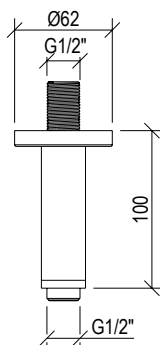

0061207X

- Braccio doccia a soffitto l. 10cm inox 316L
- Connessione G1/2"
- Ceiling-mount l. 10cm shower arm inox 316L
- G1/2" connection

Cod. 022 021 PVD PVD SPECIAL