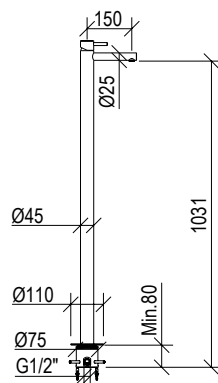

0031142X

*

- Miscelatore lavabo a pavimento Ø45mm inox 316L
- Bocca l. 15cm con aeratore anticalcare M21x1
- Connessione G1/2"
- **Floorstanding washbasin mixer Ø45mm inox 316L**
- **Spout l. 15cm with anti limestone aerator M21x1**
- **G1/2" connection**

Cod. 022 021 PVD PVD SPECIAL