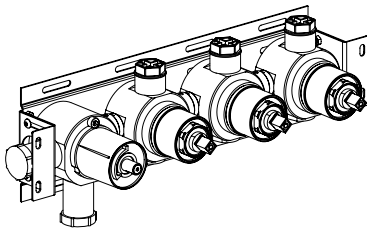

0274010X PARTE INCASSO / BUILT-IN PART

*

- Miscelatore termostatico incasso 3 vie
- 3 valvole on/off indipendenti
- Connessione G1/2"
- Valvole antiritorno non ispezionabili

- 3-way built-in part thermostatic mixer
- 3 on/off straight valves
- G1/2" connection
- Not inspectable check valves

Cod. 000