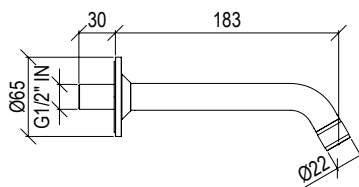

0281087X RÉTRO

- Bocca di erogazione a muro Ø22mm l. 18cm inox 316L
- Aeratore anticalcare M18,5x1
- Connessione G1/2"

- Wall-mount spout Ø22mm l. 18cm inox 316L
- Anti limestone aerator M18,5x1
- G1/2" connection

Cod. 022 021 PVD PVD SPECIAL