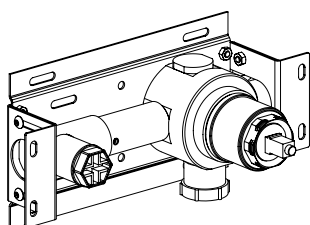

- Miscelatore lavabo incasso
- Uscita a sinistra
- Connessione G1/2"

- Built-in part washbasin mixer
- Left water output
- G1/2" connection

Disponibile anche in versione inox 316L
Codice prodotto: **0274016X** - Prezzo: € 378

Also available in inox 316L
Product code: **0274016X** - Price: € 378

Cod. 000

0035132X PARTE ESTERNA / EXTERNAL PART