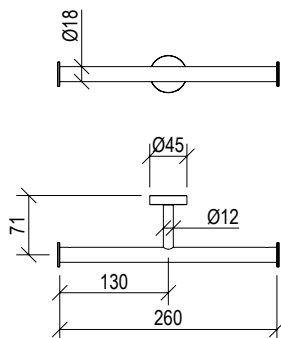

0032023X

- Porta rotolo a parete doppio inox 316L
- Wall-mount double toilet paper holder inox 316L

Cod. 022 021 PVD PVD SPECIAL

0032029X