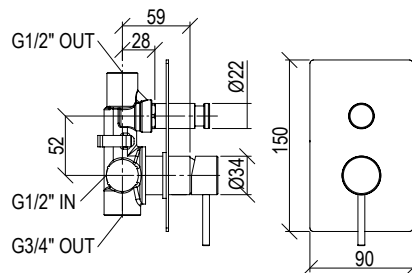

0451080X

*

- Miscelatore monocomando incasso 2 vie Ø34mm inox 316L
- Deviatore a pulsante con ritorno automatico
- Connessione G1/2"

- 2-way built-in mixer Ø34mm inox 316L
- Push button diverter with automatic return
- G1/2" connection

Cod. 022 021 PVD PVD SPECIAL