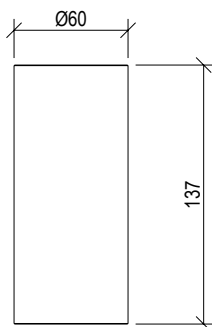

0032024X

- Bicchiere porta spazzolini da piano inox 316L
- *Toothbrush holder inox 316L*

Cod. 022 021 PVD PVD SPECIAL