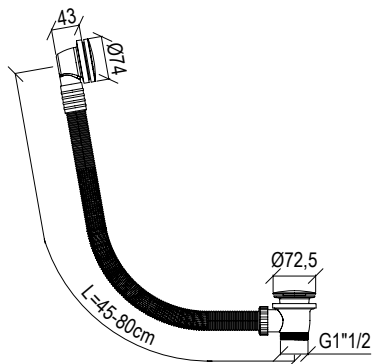

0031032X

- Colonna di scarico vasca
- Sistema di comando "Skip-Up"
- Copertura troppo pieno e tappo inox 316L

- Bathtub waste & overflow
- "Skip-Up" control system
- Cover plug and rosette inox 316L

Cod. 022 021 PVD PVD SPECIAL