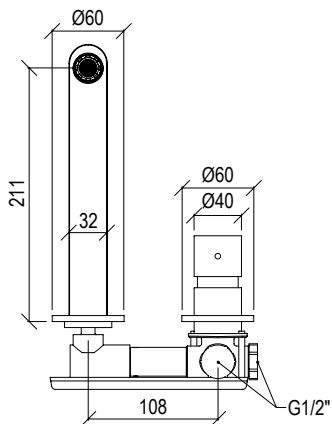

0361197X

*

- Miscelatore lavabo incasso Ø40mm inox 316L
- Bocca l. 21cm con aeratore anticalcare M24x1
- Connessione G1/2"

- Built-in washbasin mixer Ø40mm inox 316L
- Spout l. 21cm with anti limestone aerator M24x1
- G1/2" connection

Cod. 022 021 PVD PVD SPECIAL