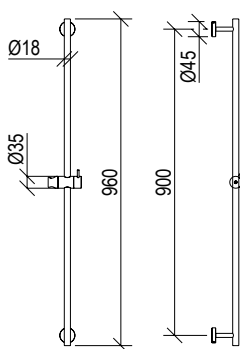

- Asta murale l. 90cm con scorrevole regolabile inox 316L
- Shower sliding rail l. 90cm inox 316L

Cod. 022 021 PVD PVD SPECIAL