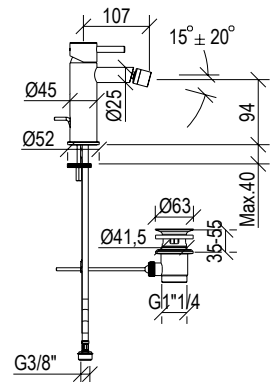

0031030X

- Miscelatore bidet Ø45mm inox 316L **C/SCARICO**
- Bocca con snodo e aeratore anticalcare M22x1
- Scarico G1"1/4
- Flessibili di collegamento G3/8"

- Bidet mixer Ø45mm inox 316L **W/ WASTE**
- Spout with joint and anti limestone aerator M22x1
- G1"1/4 waste
- G3/8" inox flexible hoses

Cod. 022 021 PVD PVD SPECIAL