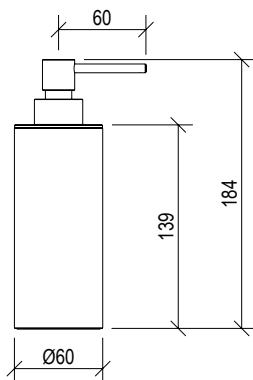

0032017X

- Dosa sapone da piano inox 316L

- Soap dispenser inox 316L

Cod. 022 021 PVD PVD SPECIAL