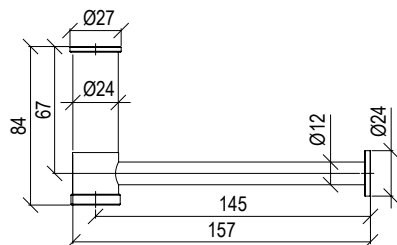

0282011X RÉTRO

- Porta rotolo a parete singolo inox 316L
- Wall-mount single toilet paper holder inox 316L

Cod. 022 021 PVD PVD SPECIAL