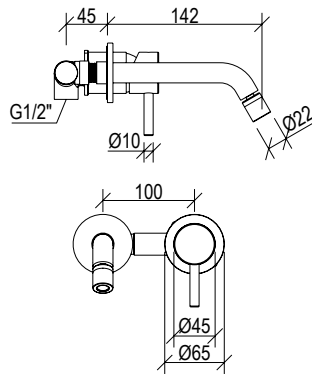

0251132X

*

- Miscelatore bidet incasso Ø45mm inox 316L
- Bocca con snodo e aeratore anticalcare M16x1
- Connessione G1/2"

- *Built-in bidet mixer Ø45mm inox 316L*
- *Spout with joint and anti limestone aerator M16x1*
- *G1/2" connection*

Cod. 022 021 PVD PVD SPECIAL

CAVE