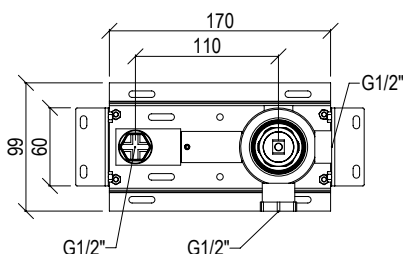

0274006X PARTE INCASSO / BUILT-IN PART

*

- Miscelatore lavabo incasso
- Uscita a sinistra
- Connessione G1/2"

- Built-in part washbasin mixer
- Left water output
- G1/2" connection

Disponibile anche in versione inox 316L
Codice prodotto: **0274016X** - Prezzo: € 378

Also available in inox 316L
Product code: **0274016X** - Price: € 378

Cod. 000