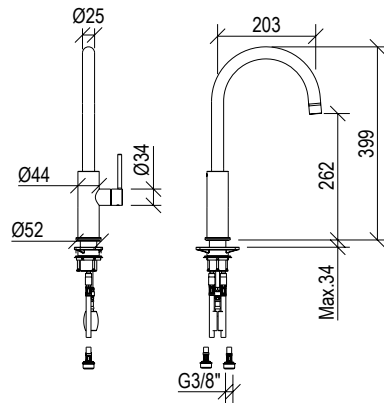

0280106X RÉTRO

- Miscelatore cucina inox 316L
- Canna tonda con aeratore anticalcare
- Flessibili di collegamento G3/8"

- Kitchen mixer inox 316L
- Round spout with anti limestone aerator
- G3/8" inox flexible hoses

Cod. 022 021 PVD PVD SPECIAL