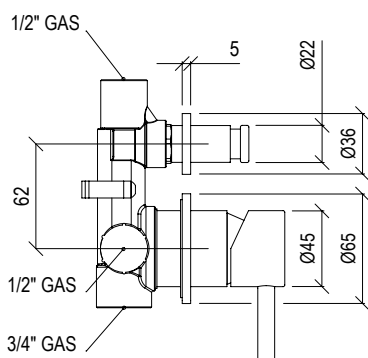

0251080X

*

- Miscelatore monocomando incasso 2 vie Ø45mm inox 316L
- Deviatore a pulsante con ritorno automatico
- Connessione G1/2"

- 2-way built-in mixer Ø45mm inox 316L
- Push button diverter with automatic return
- G1/2" connection

Cod. 022 021 PVD PVD SPECIAL