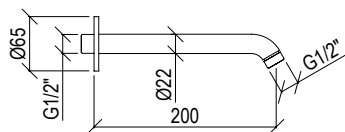

Cod. 022 021 PVD PVD SPECIAL

**0281236X RÉTRO**

- Braccio doccia a parete l. 40cm inox 316L
- Connessione G1/2"
- Wall-mount l. 40cm shower arm inox 316L
- G1/2" connection

Cod. 022 021 PVD PVD SPECIAL

**0251046X**