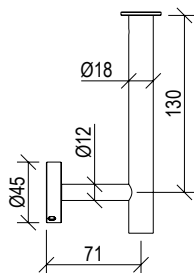

0032025X

- Porta rotolo a parete verticale inox 316L
- Wall-mount vertical toilet paper holder inox 316L

Cod. 022 021 PVD PVD SPECIAL