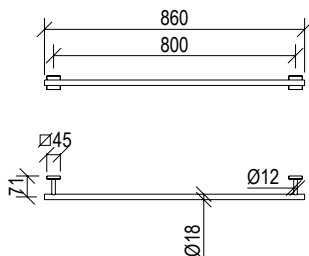

Cod. 022 021 PVD PVD SPECIAL

**0162007X**

- Porta asciugamani l. 60cm inox 316L

- Towel rail l. 60cm inox 316L

Cod. 022 021 PVD PVD SPECIAL

**0162022X**

- Porta asciugamani l. 80cm inox 316L

- Towel rail l. 80cm inox 316L