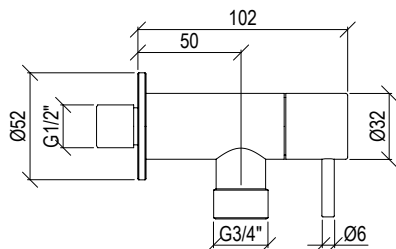

0031037X

- Rubinetto d'arresto ad incasso G1/2" inox 316L
- Attacco per portagomma G3/4"

- Built-in G1/2" straight valve inox 316L
- G3/4" hose connection

Cod. 022 021 PVD PVD SPECIAL

0031034X

*