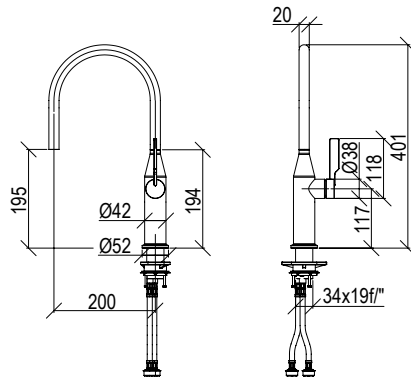

0350106X PAPILLON

- Miscelatore cucina inox 316L
- Canna tonda con aeratore anticalcare
- Flessibili di collegamento G3/8"
- Kitchen mixer inox 316L
- Round spout with anti limestone aerator
- G3/8" inox flexible hoses

Cod. 022 021 PVD PVD SPECIAL