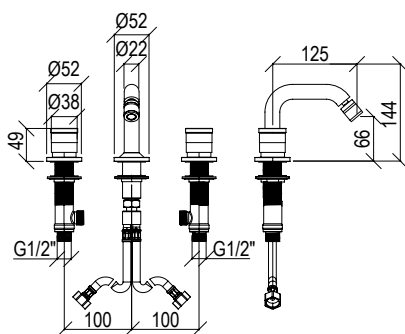

0281053X

*

- Miscelatore bidet 3 fori Ø38mm inox 316L **S/SCARICO**
- Bocca con snodo e aeratore anticalcare M16x1
- Vitone ceramico 1/4 giro
- Connessione G1/2"
- 3-hole bidet mixer Ø38mm inox 316L **W/O WASTE**
- Spout with joint and anti limestone aerator M16x1
- 1/4 rotation ceramic valve
- G1/2" connection

Cod. 022 021 PVD PVD SPECIAL