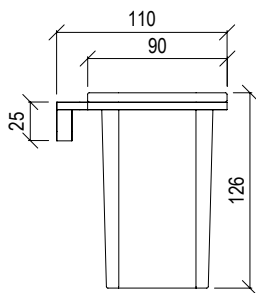

0302001X EXO

- Bicchiere porta spazzolini a parete inox 316L
- Bicchiere in vetro temperato
- Wall-mount toothbrush holder inox 316L
- Tempered glass

Cod. 022 021 PVD PVD SPECIAL