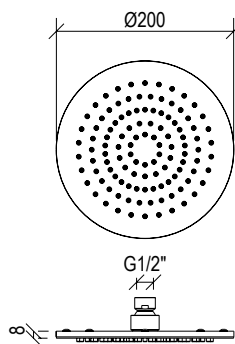

0260072X

- Soffione doccia tondo Ø20cm inox 316L
- Ispezionabile
- Ugelli anticalcare
- Connessione con snodo a sfera G1/2"

- Round shower head Ø20cm inox 316L
- Inspectionable
- Anti limestone nozzle
- Ball joint with G1/2" connection

Cod. 022 021 PVD PVD SPECIAL