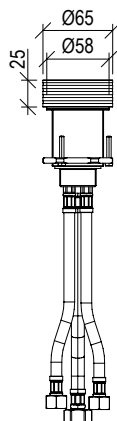

- Miscelatore idroprogressivo comando remoto da piano Ø65mm inox 316L
- Flessibili di collegamento G3/8" IN e G1/2" OUT
- **N.B.:** Solo per lavabo, non per vasca o doccia

- Deck-mount remote control progressive mixer Ø65mm inox 316L
- G3/8" IN and G1/2" OUT inox flexible hoses
- **F.Y.I.:** Only for washbasin, not for bathtub or shower

Cod. 022 021 PVD PVD SPECIAL