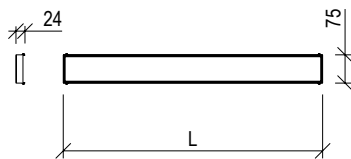

011117__ TILE

- Cover per canalina di scarico doccia piastrellabile inox 304L
- necessario

- *Tileable shower floor drain cover inox 304L - necessary*

Cod. 000

5X L=70cm

6X L=80cm

7X L=90cm

8X L=100cm

9X L=120cm