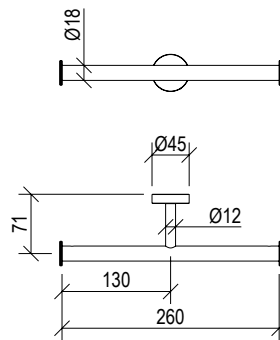

0032023X

- Porta rotolo a parete doppio inox 316L
- *Wall-mount double toilet paper holder inox 316L*

Cod. 022 021 PVD PVD SPECIAL

0032029X