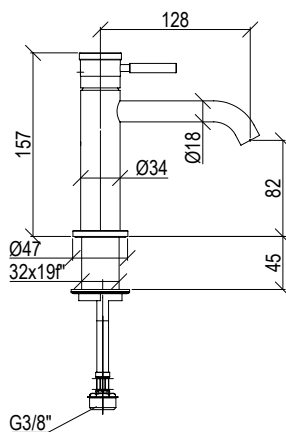

0381119X

- Miscelatore lavabo Ø34mm inox 316L **S/SCARICO**
- Bocca l. 13cm con aeratore anticalcare M16,5x1
- Flessibili di collegamento G3/8"

- Washbasin mixer Ø34mm inox 316L **W/O WASTE**
- Spout l. 13cm with anti limestone aerator M16,5x1
- G3/8" inox flexible hoses

Cod. 022 021 PVD PVD SPECIAL