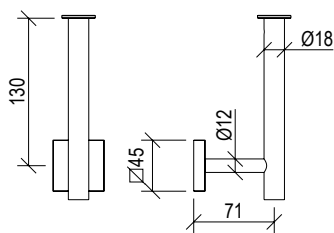

0162025X

- Porta rotolo a parete verticale inox 316L
- Wall-mount vertical toilet paper holder inox 316L

Cod. 022 021 PVD PVD SPECIAL