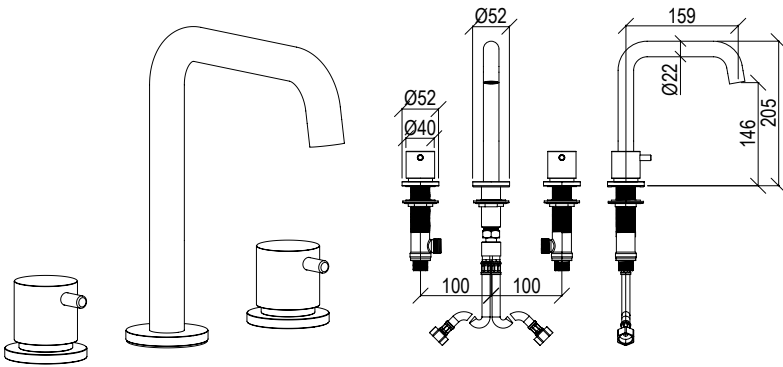

0251110X

*

- Miscelatore lavabo 3 fori Ø40mm inox 316L **S/SCARICO**
- Bocca alta con aeratore anticalcare M18,5x1
- Vitone ceramico 1/4 giro
- Connessione G1/2"
- 3-hole washbasin mixer Ø40mm inox 316L **W/O WASTE**
- High spout with anti limestone aerator M18,5x1
- 1/4 rotation ceramic valve
- G1/2" connection

Cod. 022 021 PVD PVD SPECIAL

0251274X