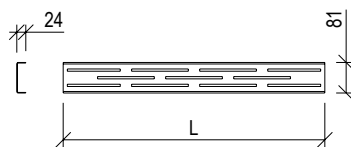

013117__ LINEA

- Cover per canalina di scarico doccia inox 304L - necessario

- *Shower floor drain cover inox 304L - necessary*

Cod. 022 021 PVD PVD SPECIAL

5X L=70cm

6X L=80cm

7X L=90cm

8X L=100cm

9X L=120cm