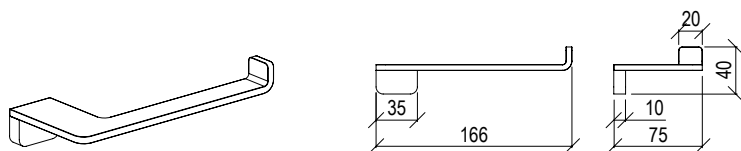

0302007X EXO

- Porta asciugamani l. 60cm inox 316L
- Towel rail l. 60cm inox 316L

Cod. 022 021 PVD PVD SPECIAL

0302008X EXO

- Porta asciugamani ad anello inox 316L
- Ring towel rail inox 316L

Cod. 022 021 PVD PVD SPECIAL

0302011X EXO

- Porta rotolo a parete singolo inox 316L
- Wall-mount single toilet paper holder inox 316L

Cod. 022 021 PVD PVD SPECIAL

0302029X EXO

- Porta rotolo a parete verticale inox 316L
- Wall-mount vertical toilet paper holder inox 316L

Cod. 022 021 PVD PVD SPECIAL