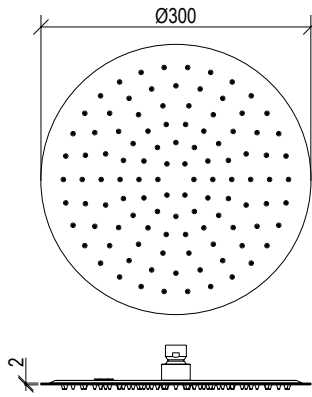

0011276X

- Soffione doccia tondo Ø30cm inox 304L
- Ugelli anticalcare
- Connessione con snodo a sfera G1/2"
- **N.B.:** Non disponibile nella finitura 164 PVD COFFEE

- Round shower head Ø30cm inox 304L
- Anti limestone nozzle
- Ball joint with G1/2" connection
- **F.Y.I.:** Finish 164 PVD COFFEE not available

Cod. 022 021 PVD PVD SPECIAL