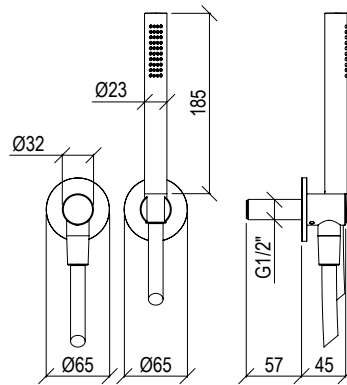

0251055X

- Set doccia inox 316L
- Doccetta anticalcare con flessibile l. 160cm
- Presa acqua con connessione G1/2" + supporto doccia
- Rosone Ø65mm

- Shower set inox 316L
- Anti limestone hand shower with l. 160cm flexible tube
- G1/2" water connection + shower holder
- Rosette Ø65mm

Cod. 022 021 PVD PVD SPECIAL