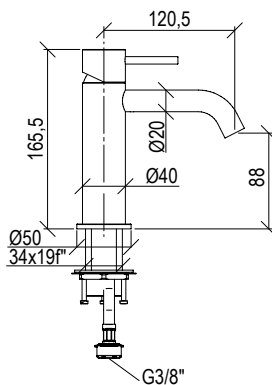

0391119X

- Miscelatore lavabo Ø40mm inox 316L **S/SCARICO**
- Bocca l. 12cm con aeratore anticalcare M16,5x1
- Flessibili di collegamento G3/8"

- Washbasin mixer Ø40mm inox 316L **W/O WASTE**
- Spout l. 12cm with anti limestone aerator M16,5x1
- G3/8" inox flexible hoses

Cod. 022 021 PVD PVD SPECIAL