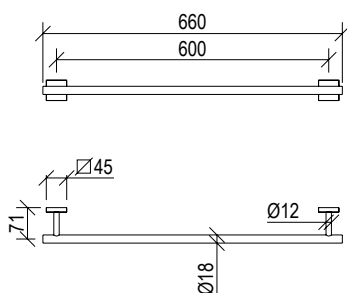

0162007X

- Porta asciugamani l. 60cm inox 316L

- Towel rail l. 60cm inox 316L

Cod. 022 021 PVD PVD SPECIAL