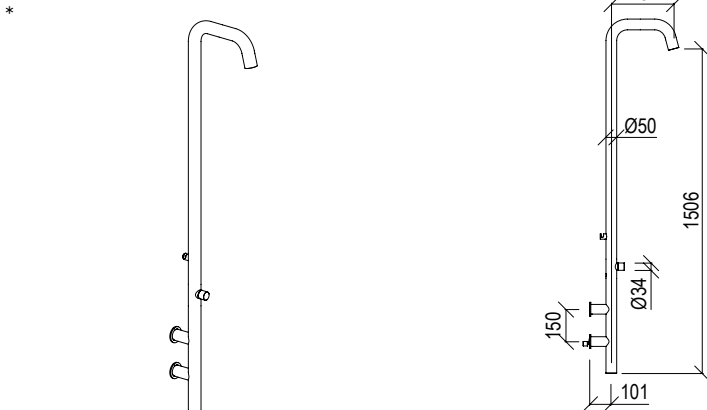

0283506X RÉTRO

- Colonna doccia a muro Ø50mm inox 316L
- Mono acqua con vitone on/off da G1/2"
- Manopola godronata
- Gancio porta asciugamani

- *Wall-mount shower column inox 316L*
- *Cold water with G1/2" on/off valve*
- *Knurled handle*
- *Towel hook*

Cod. 022 021 PVD PVD SPECIAL