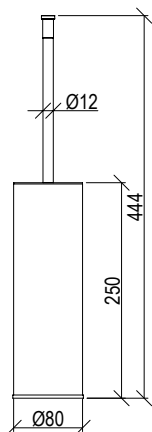

Cod. 022 021 PVD PVD SPECIAL

**0282013X** RÉTRO

- Porta scopino da appoggio inox 316L
- Toilet brush holder inox 316L

Cod. 022 021 PVD PVD SPECIAL

**0032005X**

- Porta asciugamani l. 30cm inox 316L
- Towel rail l. 30cm inox 316L