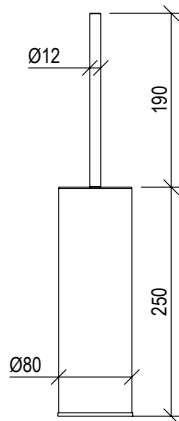

0032013X

- Porta scopino da appoggio inox 316L
- *Toilet brush holder inox 316L*

Cod. 022 021 PVD PVD SPECIAL