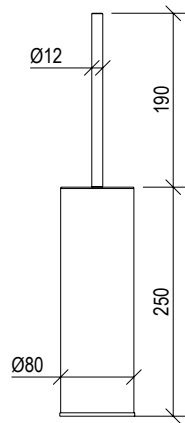

0032013X

- Porta scopino da appoggio inox 316L
- *Toilet brush holder inox 316L*

Cod. 022 021 PVD PVD SPECIAL