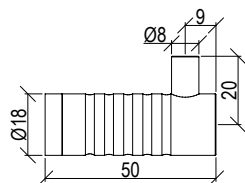

Cod. 022 021 PVD PVD SPECIAL

**0432018X O-PLUS**

- Appendiabiti l. 5cm inox 316L
- Robe hook l. 5cm inox 316L

Cod. 022 021 PVD PVD SPECIAL

**0302005X EXO**

- Porta asciugamani l. 30cm inox 316L
- Towel rail l. 30cm inox 316L