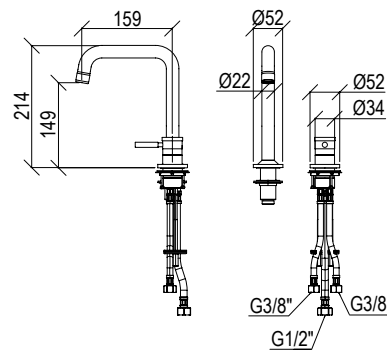

0281114X

*

- Miscelatore lavabo 2 fori Ø34mm inox 316L **S/SCARICO**
- Bocca alta con aeratore anticalcare M18,5x1
- Flessibili di collegamento G3/8"

- 2-hole washbasin mixer Ø34mm inox 316L **W/O WASTE**
- High spout with anti limestone aerator M18,5x1
- G3/8" inox flexible hoses

Cod. 022 021 PVD PVD SPECIAL