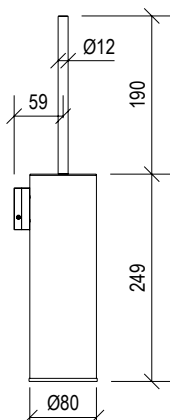

0032015X

- Porta scopino a parete inox 316L
- Wall-mount toilet brush holder inox 316L

Cod. 022 021 PVD PVD SPECIAL