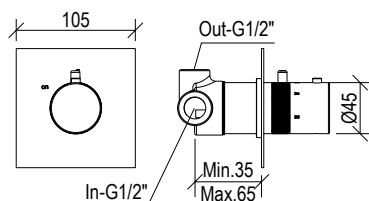

0031014X

*

- Miscelatore termostatico incasso Ø45mm inox 316L
- Regolatore di flusso
- Fermo temperatura 38°
- Uscita in alto
- Connessione G1/2"

- Built-in thermostatic mixer Ø45mm inox 316L
- Water flow regulator
- Safety block 38°
- Up water output
- G1/2" connection

Cod. 022 021 PVD PVD SPECIAL