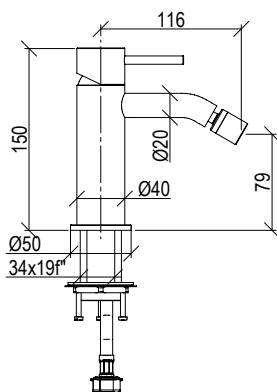

0391274X

- Miscelatore bidet Ø40mm inox 316L **S/SCARICO**
- Bocca con snodo e aeratore anticalcare M16x1
- Flessibili di collegamento G3/8"

- Bidet mixer Ø40mm inox 316L **W/O WASTE**
- Spout with joint and anti limestone aerator M16x1
- G3/8" inox flexible hoses

Cod. 022 021 PVD PVD SPECIAL