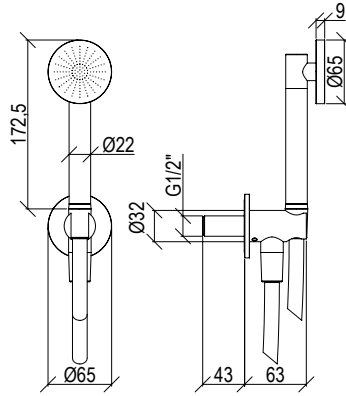

Cod. 022 021 PVD PVD SPECIAL

0431054X

- Set doccia inox 316L
- Doccetta con flessibile l. 160cm
- Presa acqua con supporto doccia con connessione G1/2"
- Rosone Ø65mm

- Shower set inox 316L
- Hand shower with l. 160cm flexible tube
- G1/2" water connection with shower holder
- Rosette Ø65mm