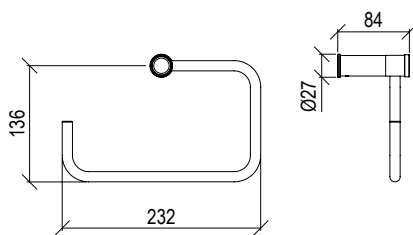

0282008X

- Porta asciugamani ad anello inox 316L
- Ring towel rail inox 316L

Cod. 022 021 PVD PVD SPECIAL