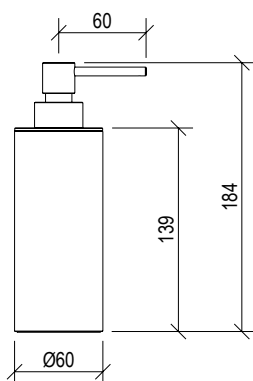

0032017X

- Dosa sapone da piano inox 316L
- *Soap dispenser inox 316L*

Cod. 022 021 PVD PVD SPECIAL