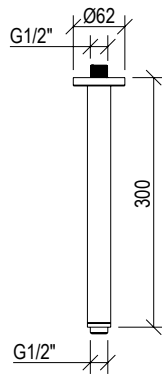

0061128X

- Braccio doccia a soffitto l. 30cm inox 316L
- Connessione G1/2"
- Ceiling-mount l. 30cm shower arm inox 316L
- G1/2" connection

Cod. 022 021 PVD PVD SPECIAL