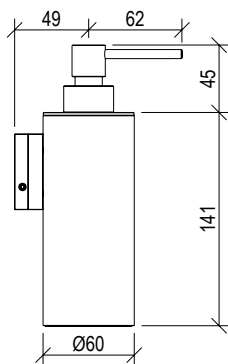

0032002X

- Dosa sapone a parete inox 316L
- *Wall-mount soap dispenser inox 316L*

Cod. 022 021 PVD PVD SPECIAL