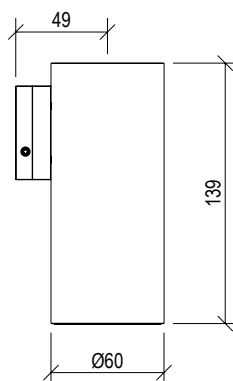

0032001X

- Bicchiere porta spazzolini a parete inox 316L
- *Wall-mount toothbrush holder inox 316L*

Cod. 022 021 PVD PVD SPECIAL