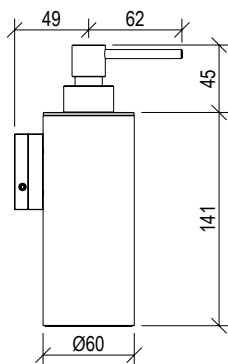

0032002X

- Dosa sapone a parete inox 316L
- Wall-mount soap dispenser inox 316L

Cod. 022 021 PVD PVD SPECIAL