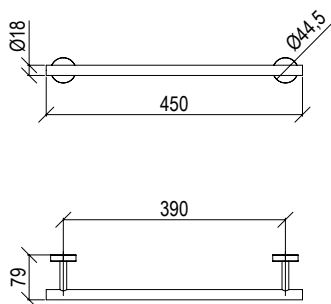

0032040X

- Porta asciugamani l. 39cm inox 316L

- *Towel rail l. 39cm inox 316L*

Cod. 022 021 PVD PVD SPECIAL