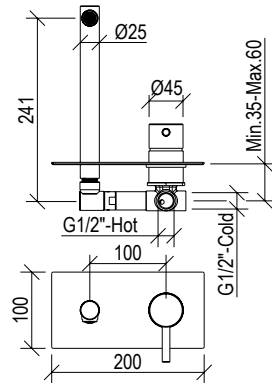

0031197X

*

- Miscelatore lavabo incasso Ø45mm inox 316L
- Bocca l. 21cm con aeratore anticalcare M21x1
- Connessione G1/2"

- Built-in washbasin mixer Ø45mm inox 316L
- Spout l. 21cm with anti limestone aerator M21x1
- G1/2" connection

Cod. 022 021 PVD PVD SPECIAL