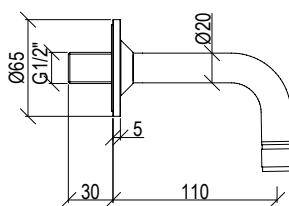

0281324X RÉTRO

- Bocca di erogazione a muro Ø20mm l. 11cm inox 316L
- Aeratore anticalcare M16x1
- Connessione G1/2"

- Wall-mount spout Ø20mm l. 11cm inox 316L
- Anti limestone aerator M16x1
- G1/2" connection

Cod. 022 021 PVD PVD SPECIAL