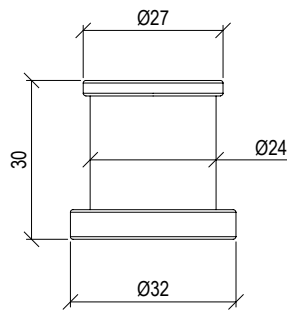

Cod. 022 021 PVD PVD SPECIAL

0282023X

- Porta rotolo a parete doppio inox 316L
- Wall-mount double toilet paper holder inox 316L

Cod. 022 021 PVD PVD SPECIAL

**0282018X**

- Appendiabiti l. 3cm inox 316L
- Robe hook l. 3cm inox 316L