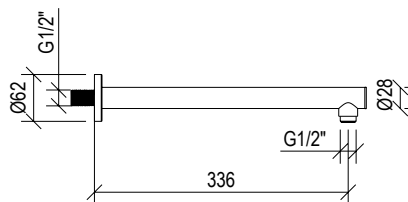

0061046X

- Braccio doccia a parete l. 35cm inox 316L
- Connessione G1/2"

- Wall-mount l. 35cm shower arm inox 316L
- G1/2" connection

Cod. 022 021 PVD PVD SPECIAL