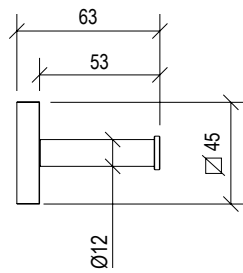

- Robe hook l. 3cm inox 316L

Cod. 022 021 PVD PVD SPECIAL

**0162019X**

- Appendiabiti l. 6cm inox 316L

- Robe hook l. 6cm inox 316L

Cod. 022 021 PVD PVD SPECIAL