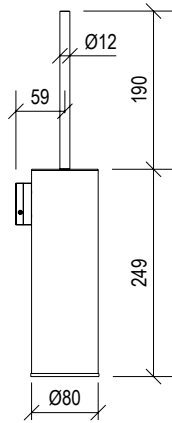

0032015X

- Porta scopino a parete inox 316L
- *Wall-mount toilet brush holder inox 316L*

Cod. 022 021 PVD PVD SPECIAL