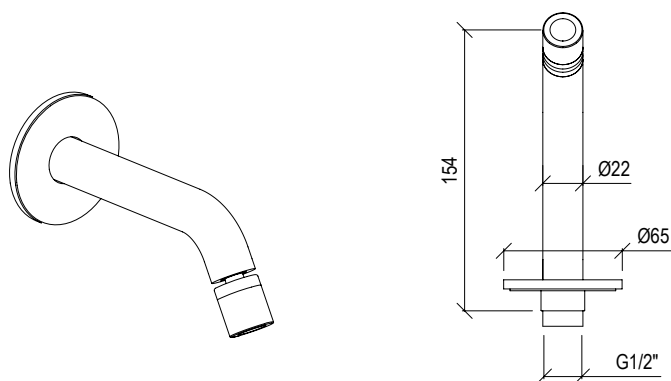

0251048X

- Bocca di erogazione bidet con snodo Ø22mm inox 316L
- Aeratore anticalcare M18,5x1
- Connessione G1/2"
- Bidet spout with joint Ø22mm inox 316L
- Anti limestone aerator M18,5x1
- G1/2" connection

Cod. 022 021 PVD PVD SPECIAL