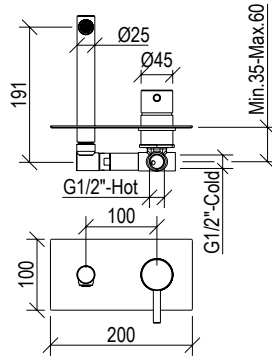

0031131X

*

- Miscelatore lavabo incasso Ø45mm inox 316L
- Bocca l. 16cm con aeratore anticalcare M21x1
- Connessione G1/2"

- Built-in washbasin mixer Ø45mm inox 316L
- Spout l. 16cm with anti limestone aerator M21x1
- G1/2" connection

Cod. 022 021 PVD PVD SPECIAL