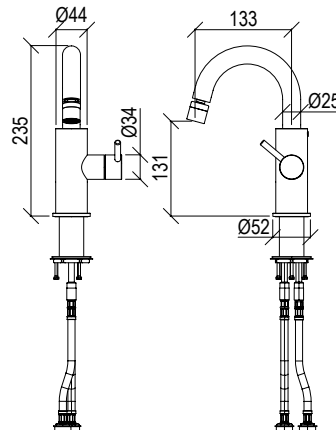

0331274X

- Miscelatore bidet Ø44mm inox 316L **S/SCARICO**
- Bocca con snodo e aeratore anticalcare M16,5x1
- Flessibili di collegamento G3/8"

- Bidet mixer Ø44mm inox 316L **W/O WASTE**
- Spout with joint and anti limestone aerator M16,5x1
- G3/8" inox flexible hoses

Cod. 022 021 PVD PVD SPECIAL