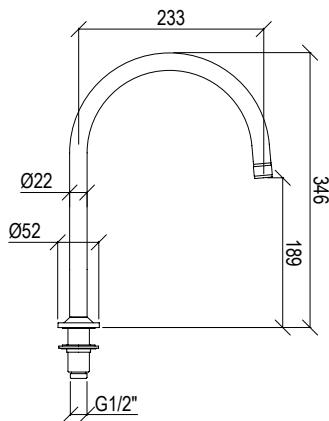

0281190X RÉTRO

- Bocca di erogazione da piano ad arco Ø22mm inox 316L
- Aeratore anticalcare M18,5x1
- Connessione G1/2"

- Deck-mount arch spout Ø22mm inox 316L
- Anti limestone aerator M18,5x1
- G1/2" connection

Cod. 022 021 PVD PVD SPECIAL

0031190X