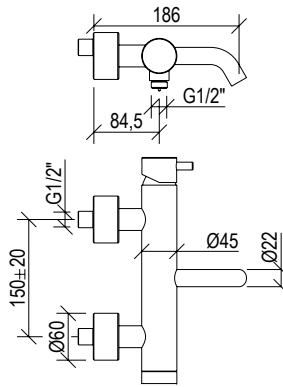

0251011X

*

- Miscelatore monocomando esterno vasca Ø45mm inox 316L
- Deviatore a tiro con ritorno automatico
- Bocca con aeratore anticalcare M18,5x1
- Connessione G1/2"

- Wall-mount bathtub mixer Ø45mm inox 316L
- Pulling diverter with automatic return
- Spout with anti limestone aerator M18,5x1
- G1/2" connection

Cod.	022	021	PVD	PVD SPECIAL