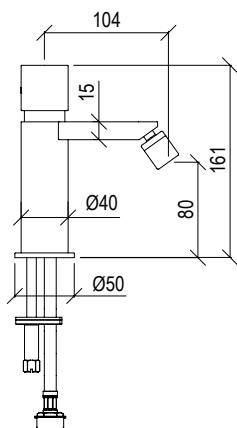

0361274X

- Miscelatore bidet Ø40mm inox 316L **S/SCARICO**
- Bocca con snodo e aeratore anticalcare M16x1
- Flessibili di collegamento G3/8"

- Bidet mixer Ø40mm inox 316L **W/O WASTE**
- Spout with joint and anti limestone aerator M16x1
- G3/8" inox flexible hoses

Cod. 022 021 PVD PVD SPECIAL