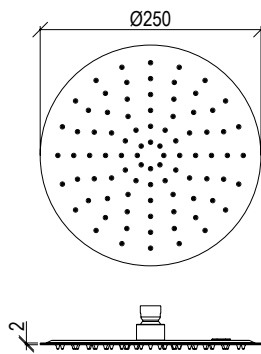

0031072X

- Soffione doccia tondo Ø25cm inox 304L
- Ugelli anticalcare
- Connessione con snodo a sfera G1/2"
- **N.B.:** Non disponibile nella finitura 164 PVD COFFEE

- Round shower head Ø25cm inox 304L
- Anti limestone nozzle
- Ball joint with G1/2" connection
- **F.Y.I.:** Finish 164 PVD COFFEE not available

Cod. 022 021 PVD PVD SPECIAL