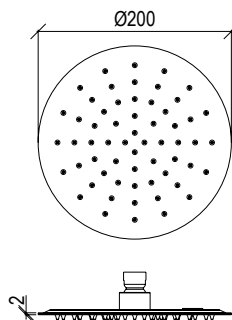

## 0011072X

- Soffione doccia tondo Ø20cm inox 304L
- Ugelli anticalcare
- Connessione con snodo a sfera G1/2"
- **N.B.:** Non disponibile nella finitura 164 PVD COFFEE

- Round shower head Ø20cm inox 304L
- Anti limestone nozzle
- Ball joint with G1/2" connection
- **F.Y.I.:** Finish 164 PVD COFFEE not available