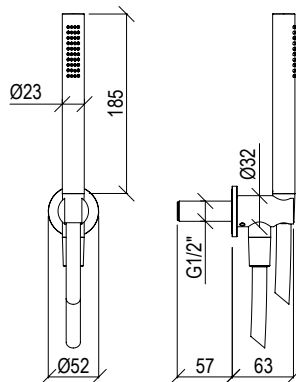

0031054X

- Set doccia inox 316L
- Doccetta anticalcare con flessibile l. 160cm
- Presa acqua con supporto doccia con connessione G1/2"
- Rosone Ø52mm
- Shower set inox 316L
- Anti limestone hand shower with l. 160cm flexible tube
- G1/2" water connection with shower holder
- Rosette Ø52mm

Cod. 022 021 PVD PVD SPECIAL