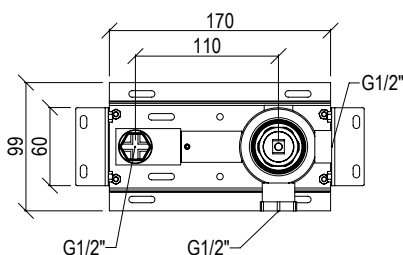

0274006X PARTE INCASSO / BUILT-IN PART

*

- Miscelatore lavabo incasso
- Uscita a sinistra
- Connessione G1/2"

- Built-in part washbasin mixer
- Left water output
- G1/2" connection

Disponibile anche in versione inox 316L
Codice prodotto: **0274016X** - Prezzo: € 378

Also available in inox 316L
Product code: **0274016X** - Price: € 378

Cod. 000