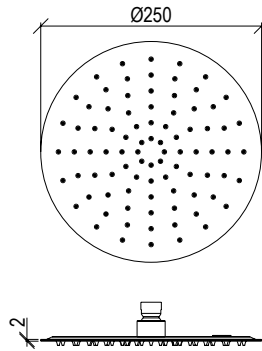

0031072X

- Soffione doccia tondo Ø25cm inox 304L
- Ugelli anticalcare
- Connessione con snodo a sfera G1/2"
- **N.B.:** Non disponibile nella finitura 164 PVD COFFEE

- Round shower head Ø25cm inox 304L
- Anti limestone nozzle
- Ball joint with G1/2" connection
- **F.Y.I.:** Finish 164 PVD COFFEE not available

Cod. 022 021 PVD PVD SPECIAL