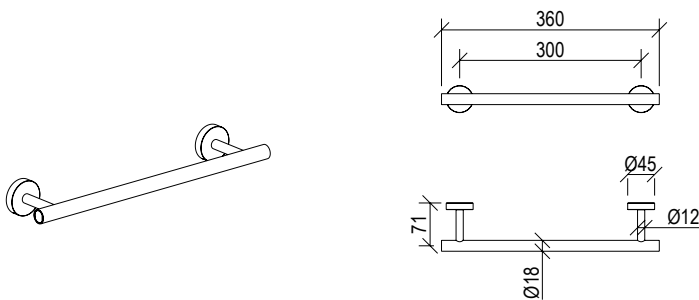

- Sifone minimale tondo G1"1/4 inox 304L
- Modello lusso
- Minimal round siphon G1"1/4 inox 304L
- Luxury model

Cod. 022 021 PVD PVD SPECIAL

0032005X

- Porta asciugamani l. 30cm inox 316L
- Towel rail l. 30cm inox 316L