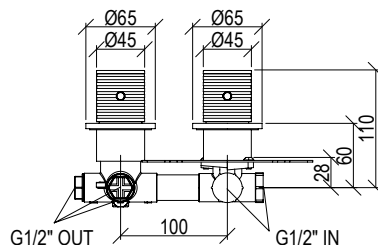

0431931X

*

- Miscelatore idroprogressivo incasso 3 vie Ø45mm inox 316L
- Deviatore rotativo
- Connessione G1/2"

- 3-way built-in progressive mixer Ø45mm inox 316L
- Rotating diverter
- G1/2" connection

Cod. 022 021 PVD PVD SPECIAL