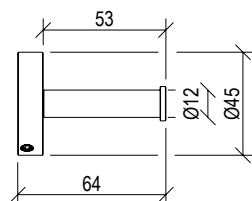

0032019X

- Appendiabiti l. 6cm inox 316L
- Robe hook l. 6cm inox 316L

Cod. 022 021 PVD PVD SPECIAL