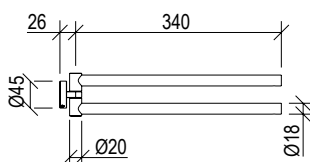

Cod. 022 021 PVD PVD SPECIAL

0032022X

- Porta asciugamani l. 80cm inox 316L
- Towel rail l. 80cm inox 316L

Cod. 022 021 PVD PVD SPECIAL

0032009X

- Porta asciugamani a snodo l. 34cm inox 316L
- Adjustable towel rack l. 34cm inox 316L