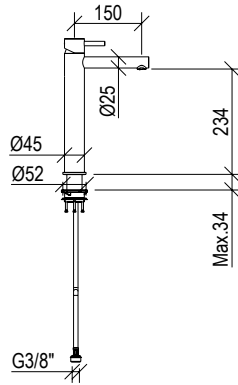

0031120X

- Miscelatore lavabo alto Ø45mm inox 316L **S/SCARICO**
- Bocca l. 15cm con aeratore anticalcare M21x1
- Flessibili di collegamento G3/8"
- **High washbasin mixer Ø45mm inox 316L W/O WASTE**
- **Spout l. 15cm with anti limestone aerator M21x1**
- **G3/8" inox flexible hoses**

Cod. 022 021 PVD PVD SPECIAL