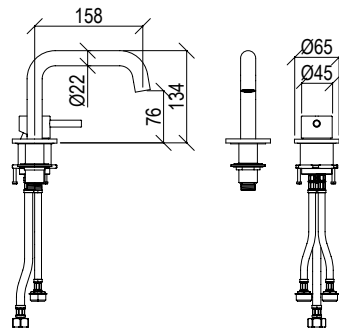

0251112X

*

- Miscelatore lavabo 2 fori Ø45mm inox 316L **S/SCARICO**
- Bocca bassa con aeratore anticalcare M18,5x1
- Flessibili di collegamento G3/8"

- 2-hole washbasin mixer Ø45mm inox 316L **W/O WASTE**
- Low spout with anti limestone aerator M18,5x1
- G3/8" inox flexible hoses

Cod. 022 021 PVD PVD SPECIAL

CAVE