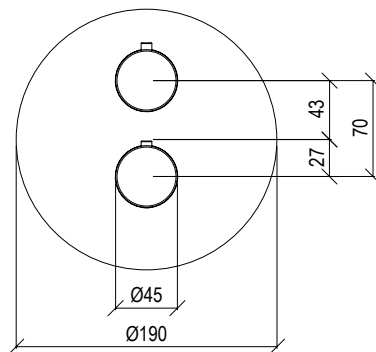

0251932X

*

- Miscelatore termostatico incasso 1 via Ø45mm inox 316L
- Deviatore rotativo
- Valvole antiritorno ispezionabili
- Connessione G1/2"
- Scatola incasso

- 1-way built-in thermostatic mixer Ø45mm inox 316L
- Rotating diverter
- Inspectionable check valves
- G1/2" connection
- Built-in box

Cod.	022	021	PVD	PVD SPECIAL