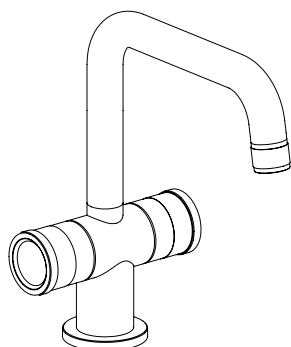

0281240X

- Miscelatore lavabo monoforo inox 316L **S/SCARICO**
- Bocca l. 16cm con aeratore anticalcare M18,5x1
- Vitone ceramico 1/4 giro
- Flessibili di collegamento G3/8"

- 1-hole washbasin mixer inox 316L **W/O WASTE**
- Spout l. 16cm with anti limestone aerator M18,5x1
- 1/4 rotation ceramic valve
- G3/8" inox flexible hoses

Cod. 022 021 PVD PVD SPECIAL