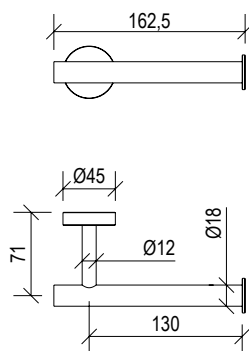

0032011X

- Porta rotolo a parete singolo inox 316L
- Wall-mount single toilet paper holder inox 316L

Cod. 022 021 PVD PVD SPECIAL