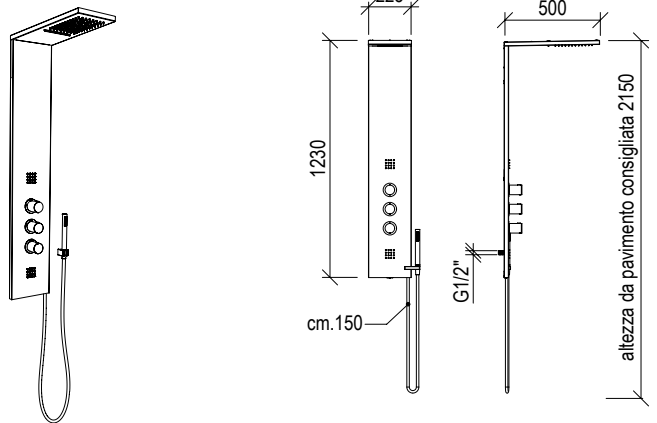

0161156X

*

- Colonna doccia termostatica a muro inox 304L
- Deviatore rotativo 4 vie
- Doccetta anticalcare con flessibile l. 150cm
- Soffione pioggia, cascata e body jet
- Connessione G1/2"

- *Thermostatic wall-mount shower column inox 304L*
- *4-way rotating diverter*
- *Anti limestone hand shower with l. 150cm flexible tube*
- *Rain shower head, waterfall and body jet*
- *G1/2" connection*

Cod. 022 021 PVD PVD SPECIAL

0031390X