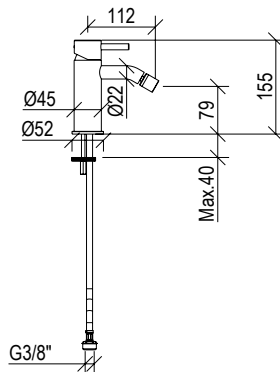

- Miscelatore bidet Ø45mm inox 316L **S/SCARICO**
- Bocca con snodo e aeratore anticalcare M16x1
- Flessibili di collegamento G3/8"
- Bidet mixer Ø45mm inox 316L **W/O WASTE**
- Spout with joint and anti limestone aerator M16x1
- G3/8" inox flexible hoses

Cod. 022 021 PVD PVD SPECIAL