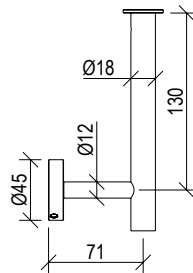

0032025X

- Porta rotolo a parete verticale inox 316L
- Wall-mount vertical toilet paper holder inox 316L

Cod. 022 021 PVD PVD SPECIAL