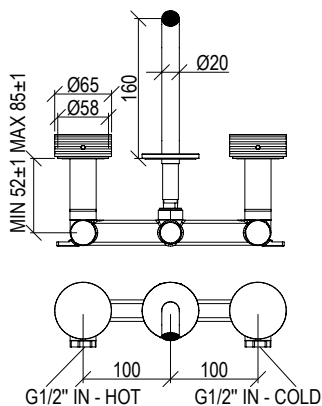

0431103X

*

- Miscelatore lavabo incasso 3 fori Ø65mm inox 316L
- Bocca l. 16cm con aeratore anticalcare M16,5x1
- Vitone ceramico 1/4 giro
- Connessione G1/2"
- 3-hole built-in washbasin mixer Ø65mm inox 316L
- Spout l. 16cm with anti limestone aerator M16,5x1
- 1/4 rotation ceramic valve
- G1/2" connection

Cod. 022 021 PVD PVD SPECIAL