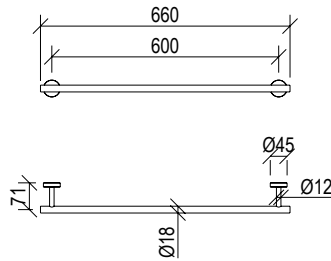

Cod. 022 021 PVD PVD SPECIAL

**0032040X**

- Porta asciugamani l. 39cm inox 316L
- Towel rail l. 39cm inox 316L

Cod. 022 021 PVD PVD SPECIAL

**0032007X**

- Porta asciugamani l. 60cm inox 316L
- Towel rail l. 60cm inox 316L