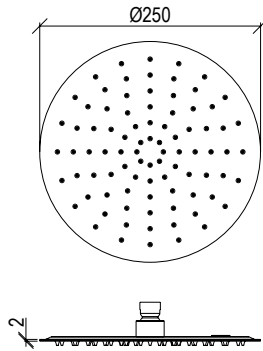

0031072X

- Soffione doccia tondo Ø25cm inox 304L
- Ugelli anticalcare
- Connessione con snodo a sfera G1/2"
- **N.B.:** Non disponibile nella finitura 164 PVD COFFEE

- Round shower head Ø25cm inox 304L
- Anti limestone nozzle
- Ball joint with G1/2" connection
- **F.Y.I.:** Finish 164 PVD COFFEE not available

Cod. 022 021 PVD PVD SPECIAL