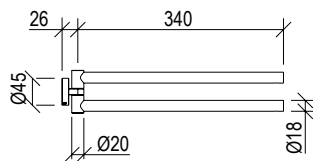

0032009X

- Porta asciugamani a snodo l. 34cm inox 316L

- Adjustable towel rack l. 34cm inox 316L

Cod. 022 021 PVD PVD SPECIAL