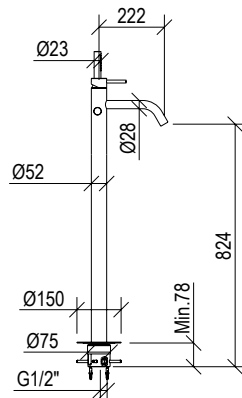

0251124X

*

- Miscelatore vasca a pavimento Ø52mm inox 316L
- Deviatore a tiro con ritorno automatico
- Doccetta anticalcare con flessibile l. 160cm
- Bocca con aeratore anticalcare M24x1
- Connessione G1/2"

- Floorstanding bathtub mixer Ø52mm inox 316L
- Pulling diverter with automatic return
- Anti limestone hand shower with l. 160cm flexible tube
- Spout with anti limestone aerator M24x1
- G1/2" connection

Cod.	022	021	PVD	PVD SPECIAL