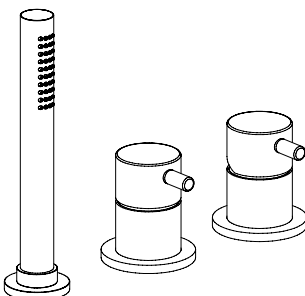

0031404X

*

- Gruppo bordo vasca 3 fori Ø45mm inox 316L
- Alimentazione per colonna di scarico vasca
- Doccetta anticalcare con flessibile l. 200cm
- Deviatore rotativo
- Flessibili di collegamento G1/2"

- 3-hole deck-mount bathtub mixer Ø45mm inox 316L
- Water supply for bathtub
- Anti limestone hand shower with l. 200cm flexible tube
- Rotating diverter
- G1/2" inox flexible hoses

Cod. 022 021 PVD PVD SPECIAL