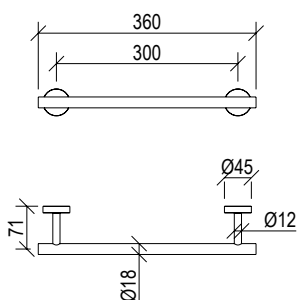

0032005X

- Porta asciugamani l. 30cm inox 316L

- *Towel rail l. 30cm inox 316L*

Cod. 022 021 PVD PVD SPECIAL