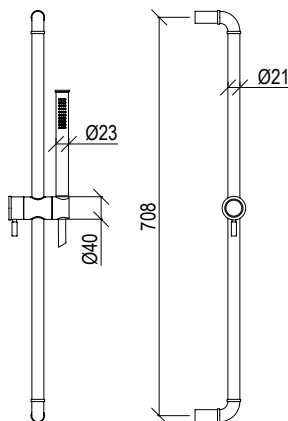

0281071X

- Asta saliscendi l. 70cm con scorrevole inox 316L
- Doccetta anticalcare con flessibile l. 150cm

- L. 70cm shower bar with sliding rail inox 316L
- Anti limestone hand shower with l. 150cm flexible tube

Cod. 022 021 PVD PVD SPECIAL