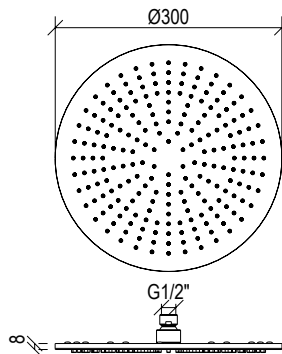

0260276X

- Soffione doccia tondo Ø30cm inox 316L
- Ispezionabile
- Ugelli anticalcare
- Connessione con snodo a sfera G1/2"

- Round shower head Ø30cm inox 316L
- Inspectionable
- Anti limestone nozzle
- Ball joint with G1/2" connection

Cod. 022 021 PVD PVD SPECIAL