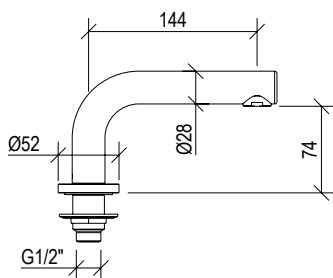

0031188X

- Bocca erogazione bordovasca Ø28mm l. 15cm inox 316L
- Aeratore anticalcare M24x1
- Connessione G1/2"

- Bath spout Ø28mm l. 15cm inox 316L
- Anti limestone aerator M24x1
- G1/2" connection

Cod. 022 021 PVD PVD SPECIAL

0031200X