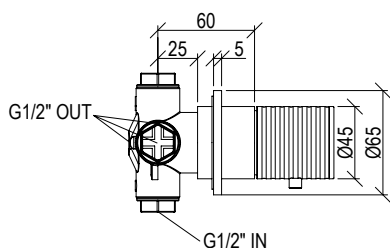

0431151X

*

- Deviatore rotativo incasso 3 vie Ø45mm inox 316L
- Connessione G1/2"

- 3-way built-in rotating diverter Ø45mm inox 316L
- G1/2" connection

Cod. 022 021 PVD PVD SPECIAL