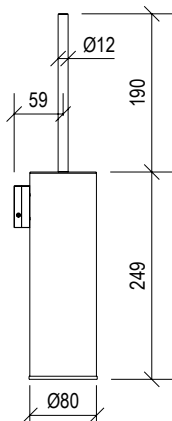

0032015X

- Porta scopino a parete inox 316L
- Wall-mount toilet brush holder inox 316L

Cod. 022 021 PVD PVD SPECIAL