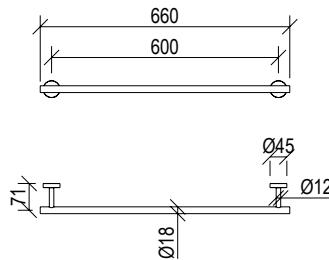

0032007X

- Porta asciugamani l. 60cm inox 316L

- *Towel rail l. 60cm inox 316L*

Cod. 022 021 PVD PVD SPECIAL