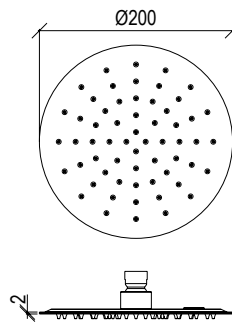

0011072X

- Soffione doccia tondo Ø20cm inox 304L
- Ugelli anticalcare
- Connessione con snodo a sfera G1/2"
- **N.B.:** Non disponibile nella finitura 164 PVD COFFEE

- Round shower head Ø20cm inox 304L
- Anti limestone nozzle
- Ball joint with G1/2" connection
- **F.Y.I.:** Finish 164 PVD COFFEE not available

Cod. 022 021 PVD PVD SPECIAL