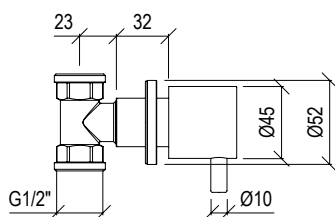

0031034X

*

- Rubinetto d'arresto ad incasso G1/2" inox 316L

- Built-in G1/2" straight valve inox 316L

Cod. 022 021 PVD PVD SPECIAL