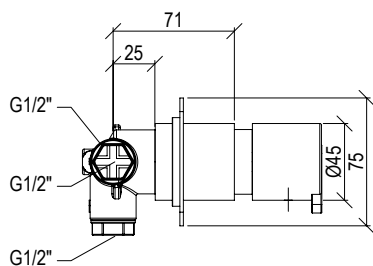

0301042X

*

- Deviatore rotativo incasso 2 vie con STOP Ø45mm inox 316L
- Connessione G1/2"

- 2-way built-in rotating diverter with STOP Ø45mm inox 316L
- G1/2" connection

Cod. 022 021 PVD PVD SPECIAL