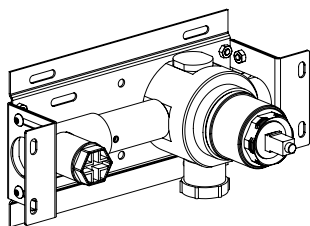

0274006X PARTE INCASSO / BUILT-IN PART

*