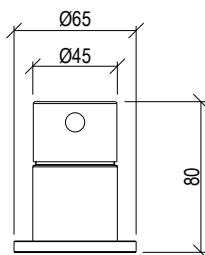

0031141X

*

- Miscelatore comando remoto da piano Ø45mm inox 316L
- Flessibili di collegamento G3/8" IN e G1/2" OUT

- Deck-mount remote control mixer Ø45mm inox 316L
- G3/8" IN and G1/2" OUT inox flexible hoses

Cod. 022 021 PVD PVD SPECIAL