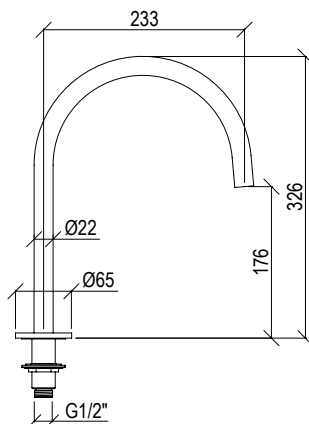

0251190X

- Bocca di erogazione da piano ad arco Ø22mm inox 316L
- Aeratore anticalcare M18,5x1
- Connessione G1/2"

- Deck-mount arch spout Ø22mm inox 316L
- Anti limestone aerator M18,5x1
- G1/2" connection

Cod. 022 021 PVD PVD SPECIAL