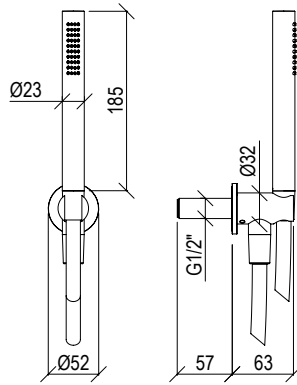

0031054X

- Set doccia inox 316L
- Doccetta anticalcare con flessibile l. 160cm
- Presa acqua con supporto doccia con connessione G1/2"
- Rosone Ø52mm

- Shower set inox 316L
- Anti limestone hand shower with l. 160cm flexible tube
- G1/2" water connection with shower holder
- Rosette Ø52mm

Cod. 022 021 PVD PVD SPECIAL