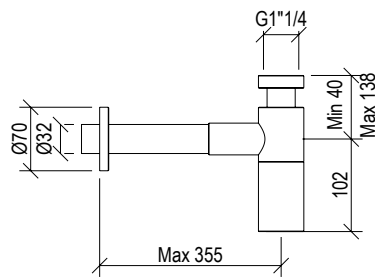

0031079X

- Sifone minimale tondo G1"1/4 inox 304L
- Modello lusso
- Minimal round siphon G1"1/4 inox 304L
- Luxury model

Cod. 022 021 PVD PVD SPECIAL