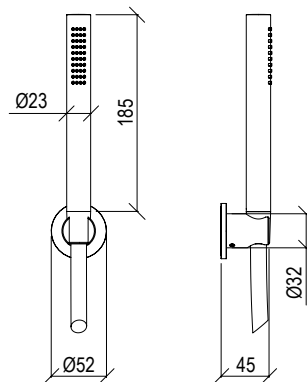

0031076X

- Set doccia inox 316L
- Doccetta anticalcare con flessibile l. 160cm
- Supporto doccia
- Rosone Ø52mm
- Shower set inox 316L
- Anti limestone hand shower with l. 160cm flexible tube
- Shower holder
- Rosette Ø52mm

Cod. 022 021 PVD PVD SPECIAL