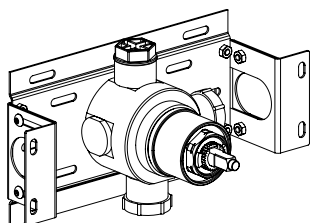

0274001X PARTE INCASSO / BUILT-IN PART

*

- Miscelatore incasso
- Uscita in alto
- Connessione G1/2"
- Built-in part washbasin mixer
- Up water output
- G1/2" connection

Cod. 000

0435410X PARTE ESTERNA / EXTERNAL PART

- Miscelatore idroprogressivo incasso 2 vie Ø45mm inox 316L
- Deviatore rotativo
- 2-way built-in progressive mixer Ø45mm inox 316L
- Rotating diverter