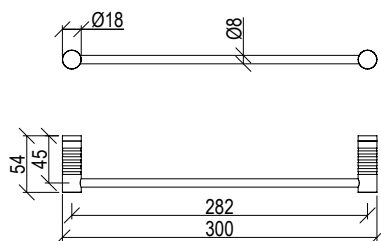

**0432005X O-PLUS**

- Porta asciugamani l. 30cm inox 316L

- Towel rail l. 30cm inox 316L

Cod. 022 021 PVD PVD SPECIAL

**0432006X O-PLUS**

- Porta asciugamani l. 45cm inox 316L

- Towel rail l. 45cm inox 316L