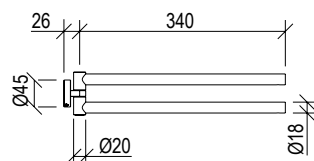

Cod. 022 021 PVD PVD SPECIAL

**0032022X**

- Porta asciugamani l. 80cm inox 316L
- Towel rail l. 80cm inox 316L

Cod. 022 021 PVD PVD SPECIAL

**0032009X**

- Porta asciugamani a snodo l. 34cm inox 316L
- Adjustable towel rack l. 34cm inox 316L