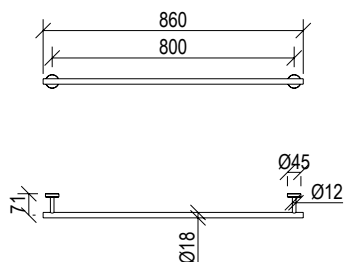

Cod. 022 021 PVD PVD SPECIAL

**0032007X**

- Porta asciugamani l. 60cm inox 316L

- *Towel rail l. 60cm inox 316L*

Cod. 022 021 PVD PVD SPECIAL

0032022X

- Porta asciugamani l. 80cm inox 316L
- Towel rail l. 80cm inox 316L