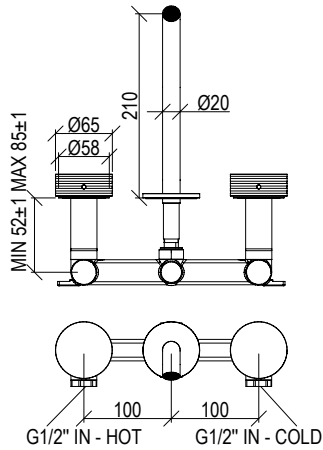

O·PLUS

0431196X

*

- Miscelatore lavabo incasso 3 fori Ø65mm inox 316L
- Bocca l. 21cm con aeratore anticalcare M16,5×1
- Vitone ceramico 1/4 giro
- Connessione G1/2"

- 3-hole built-in washbasin mixer Ø65mm inox 316L
- Spout l. 21cm with anti limestone aerator M16,5×1
- 1/4 rotation ceramic valve
- G1/2" connection

Cod. 022 021 PVD PVD SPECIAL