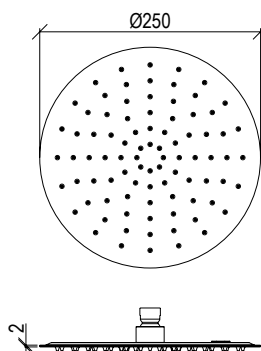

0031072X

- Soffione doccia tondo Ø25cm inox 304L
- Ugelli anticalcare
- Connessione con snodo a sfera G1/2"
- **N.B.:** Non disponibile nella finitura 164 PVD COFFEE
- Round shower head Ø25cm inox 304L
- Anti limestone nozzle
- Ball joint with G1/2" connection
- **F.Y.I.:** Finish 164 PVD COFFEE not available

Cod. 022 021 PVD PVD SPECIAL