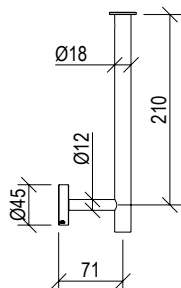

0032029X

- Porta rotolo a parete verticale doppio inox 316L
- Wall-mount double vertical toilet paper holder inox 316L

Cod. 022 021 PVD PVD SPECIAL