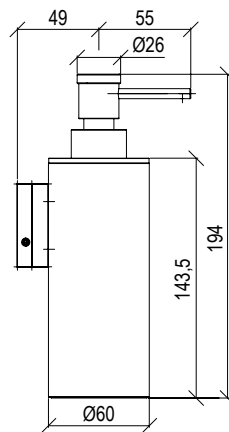

0282002X

- Dosa sapone a parete inox 316L
- Wall-mount soap dispenser inox 316L

Cod. 022 021 PVD PVD SPECIAL