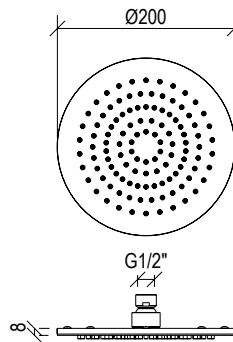

0260072X

- Soffione doccia tondo Ø20cm inox 316L
- Ispezionabile
- Ugelli anticalcare
- Connessione con snodo a sfera G1/2"

- Round shower head Ø20cm inox 316L
- Inspectionable
- Anti limestone nozzle
- Ball joint with G1/2" connection

Cod. 022 021 PVD PVD SPECIAL