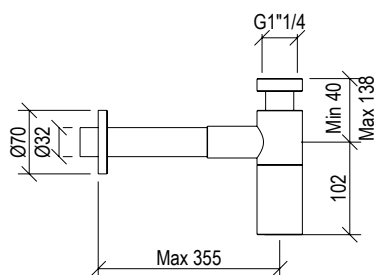

0031079X

- Sifone minimale tondo G1"1/4 inox 304L
- Modello lusso

- Minimal round siphon G1"1/4 inox 304L
- Luxury model

Cod. 022 021 PVD PVD SPECIAL