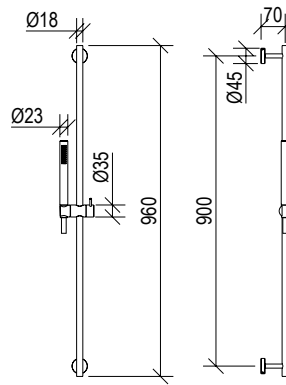

## 0031071X

- Asta saliscendi l. 90cm con scorrevole inox 316L
- Doccetta anticalcare con flessibile l. 160cm
- L. 90cm shower bar with sliding rail inox 316L
- Anti limestone hand shower with l. 160cm flexible tube