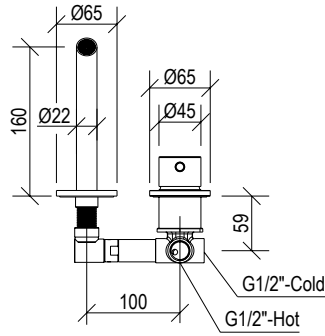

0251131X

*

- Miscelatore lavabo incasso Ø45mm inox 316L
- Bocca l. 16cm con aeratore anticalcare M18,5x1
- Connessione G1/2"
- Built-in washbasin mixer Ø45mm inox 316L
- Spout l. 16cm with anti limestone aerator M18,5x1
- G1/2" connection

Cod. 022 021 PVD PVD SPECIAL