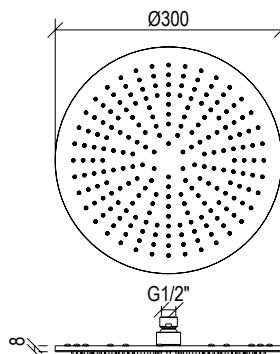

0260276X

- Soffione doccia tondo Ø30cm inox 316L
- Ispezionabile
- Ugelli anticalcare
- Connessione con snodo a sfera G1/2"

- Round shower head Ø30cm inox 316L
- Inspectionable
- Anti limestone nozzle
- Ball joint with G1/2" connection

Cod. 022 021 PVD PVD SPECIAL