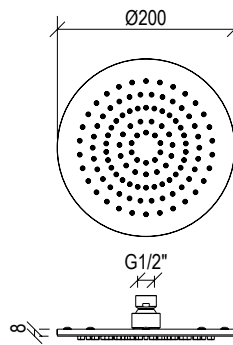

Cod. 022 021 PVD PVD SPECIAL

0281236X

- Braccio doccia a parete l. 40cm inox 316L
- Connessione G1/2"
- Wall-mount l. 40cm shower arm inox 316L
- G1/2" connection

Cod. 022 021 PVD PVD SPECIAL

0260072X

- Soffione doccia tondo Ø20cm inox 316L
- Ispezionabile
- Ugelli anticalcare
- Connessione con snodo a sfera G1/2"