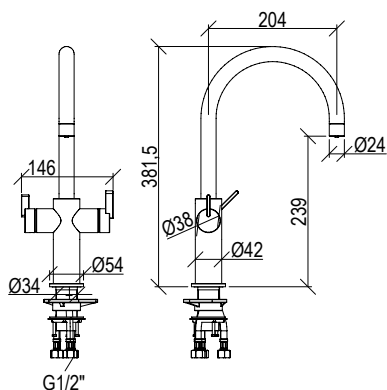

0500109X ACQUA FILTRATA

- Miscelatore cucina 3 vie per acqua filtrata inox 316L
- Canna tonda girevole con aeratore anticalcare
- Canale di erogazione dell'acqua filtrata indipendente
- Flessibili di collegamento G3/8"
- Innesti rapidi per il collegamento dell'acqua filtrata

- 3-way kitchen mixer for filtered water inox 316L
- Round swivel spout with anti-limestone aerator
- Separate filtered water supply
- G3/8" inox flexible hoses
- Quick connection couplings for filtered water connection

Cod. 022 021 PVD PVD SPECIAL