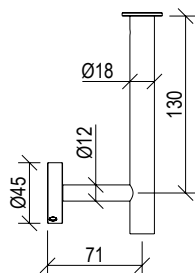

Cod. 022 021 PVD PVD SPECIAL