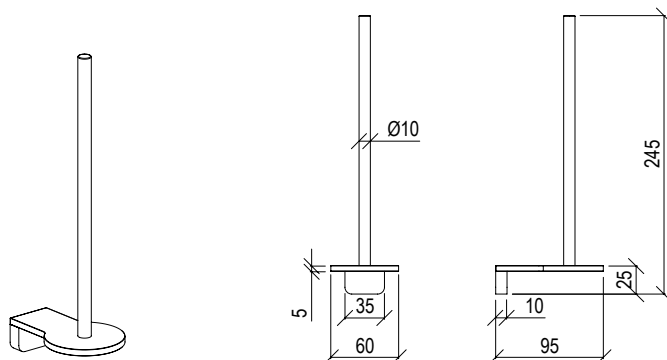

0302029X EXO

- Porta rotolo a parete verticale inox 316L
- Wall-mount vertical toilet paper holder inox 316L