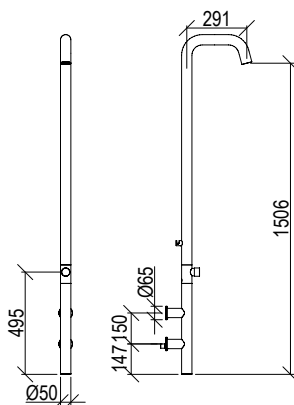

0413506X

- Colonna doccia a muro Ø50mm inox 316L
- **Mono acqua** con pulsante temporizzato on/off
- Gancio porta asciugamani

- *Wall-mount shower column Ø50mm inox 316L*
- **Cold water** with temporized on/off button
- Towel hook

Cod. 022 021 PVD PVD SPECIAL

R003925S