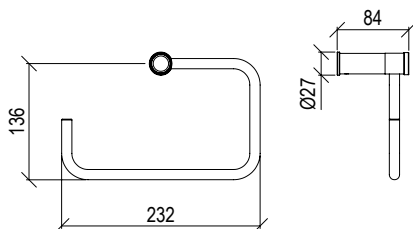

0282008X RÉTRO

- Porta asciugamani ad anello inox 316L
- Ring towel rail inox 316L

Cod. 022 021 PVD PVD SPECIAL