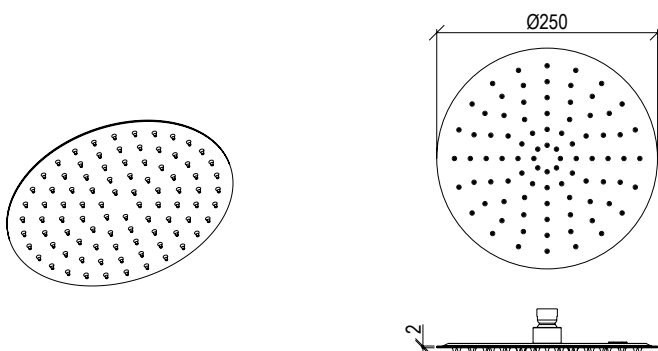

0031072X

- Soffione doccia tondo Ø25cm inox 304L
- Ugelli anticalcare
- Connessione con snodo a sfera G1/2"
- **N.B.:** Non disponibile nella finitura 164 PVD COFFEE
- Round shower head Ø25cm inox 304L
- Anti limestone nozzle
- Ball joint with G1/2" connection
- **F.Y.I.:** Finish 164 PVD COFFEE not available

Cod. 022 021 PVD PVD SPECIAL