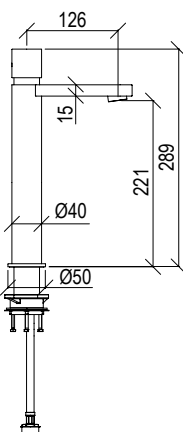

0361166X

- Miscelatore lavabo alto Ø40mm inox 316L **S/SCARICO**
- Bocca l. 12cm con aeratore anticalcare M24x1
- Flessibili di collegamento G3/8"

- High washbasin mixer Ø40mm inox 316L **W/O WASTE**
- Spout l. 12cm with anti limestone aerator M24x1
- G3/8" inox flexible hoses

Cod. 022 021 PVD PVD SPECIAL