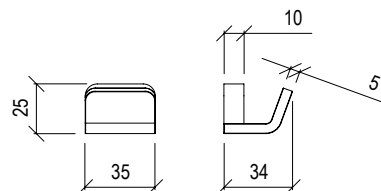

- Appendiabiti l. 3cm inox 316L
- *Robe hook l. 3cm inox 316L*

Cod. 022 021 PVD PVD SPECIAL