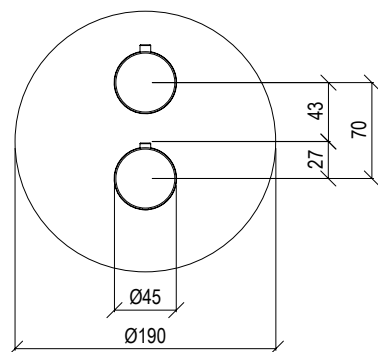

0251934X

*

- Miscelatore termostatico incasso 3 vie Ø45mm inox 316L
- Deviatore rotativo
- Valvole antiritorno ispezionabili
- Connessione G1/2"
- Scatola incasso

- 3-way built-in thermostatic mixer Ø45mm inox 316L
- Rotating diverter
- Inspectionable check valves
- G1/2" connection
- Built-in box

Cod. 022 021 PVD PVD SPECIAL