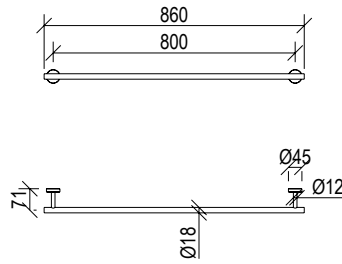

## 0032007X

- Porta asciugamani l. 60cm inox 316L

- *Towel rail l. 60cm inox 316L*

Cod. 022 021 PVD PVD SPECIAL

**0032022X**

- Porta asciugamani l. 80cm inox 316L
- Towel rail l. 80cm inox 316L

Cod. 022 021 PVD PVD SPECIAL