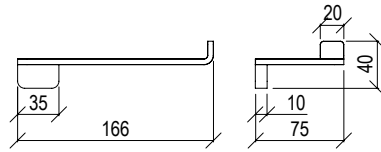

0302011X

- Porta rotolo a parete singolo inox 316L
- *Wall-mount single toilet paper holder inox 316L*

Cod. 022 021 PVD PVD SPECIAL