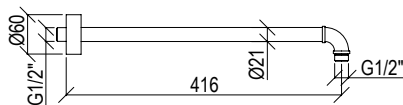

0281236X

- Braccio doccia a parete l. 40cm inox 316L
- Connessione G1/2"
- Wall-mount l. 40cm shower arm inox 316L
- G1/2" connection

Cod. 022 021 PVD PVD SPECIAL