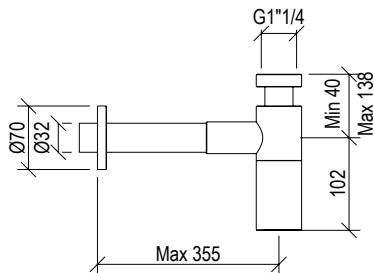

0031079X

- Sifone minimale tondo G1"1/4 inox 304L
- Modello lusso

- Minimal round siphon G1"1/4 inox 304L
- Luxury model

Cod. 022 021 PVD PVD SPECIAL