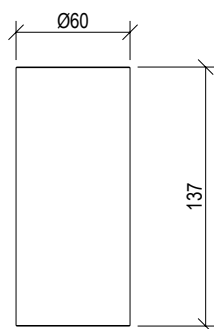

0032024X

- Bicchiere porta spazzolini da piano inox 316L
- Toothbrush holder inox 316L

Cod. 022 021 PVD PVD SPECIAL