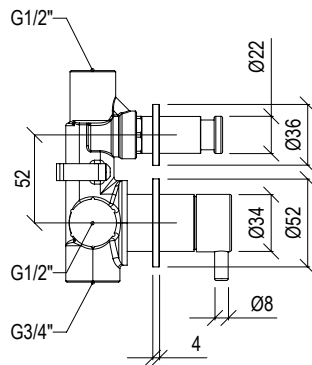

0331080X

*

- Miscelatore monocomando incasso 2 vie Ø34mm inox 316L
- Deviatore a pulsante con ritorno automatico
- Connessione G1/2"
- Installazione standard: Rosoni Ø36mm e Ø60mm
- Installazione alternativa: Piastra rettangolare 90x150mm
- **N.B.:** Abbinabile a soffione max. 250mm, non per vasca
- 2-way built-in mixer Ø34mm inox 316L
- Push button diverter with automatic return
- G1/2" connection
- Standard installation: Ø36mm and Ø60mm rosettes
- Alternative installation: 90x150mm rectangular plate
- **F.Y.I.:** Suitable for shower head max. 250mm, not for bathtub

Cod. 022 021 PVD PVD SPECIAL