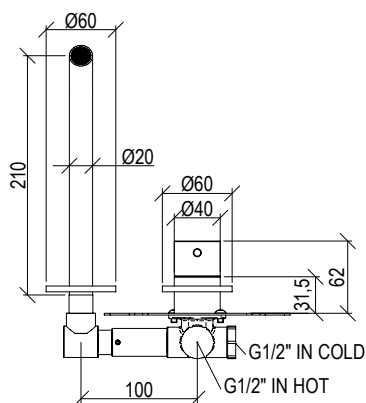

0391197X

*

- Miscelatore lavabo incasso Ø40mm inox 316L
- Bocca l. 21cm con aeratore anticalcare M16,5x1
- Connessione G1/2"

- Built-in washbasin mixer Ø40mm inox 316L
- Spout l. 21cm with anti limestone aerator M16,5x1
- G1/2" connection

Cod. 022 021 PVD PVD SPECIAL