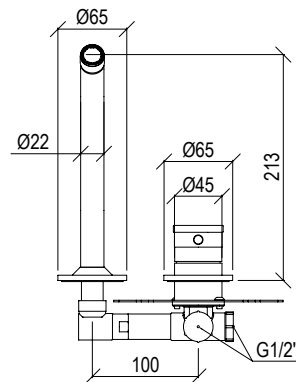

0281197X

*

- Miscelatore lavabo incasso Ø45mm inox 316L
- Bocca l. 21cm con aeratore anticalcare M18,5x1
- Connessione G1/2"

- Built-in washbasin mixer Ø45mm inox 316L
- Spout l. 21cm with anti limestone aerator M18,5x1
- G1/2" connection

Cod. 022 021 PVD PVD SPECIAL