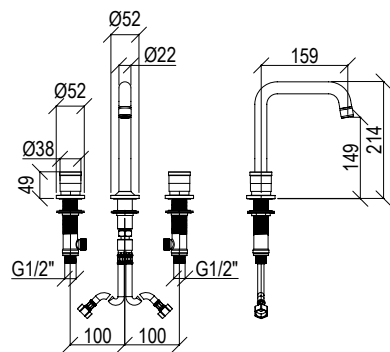

0281110X

*

- Miscelatore lavabo 3 fori Ø38mm inox 316L **S/SCARICO**
- Bocca alta con aeratore anticalcare M18,5x1
- Vitone ceramico 1/4 giro
- Connessione G1/2"

- 3-hole washbasin mixer Ø38mm inox 316L **W/O WASTE**
- High spout with anti limestone aerator M18,5x1
- 1/4 rotation ceramic valve
- G1/2" connection

Cod. 022 021 PVD PVD SPECIAL