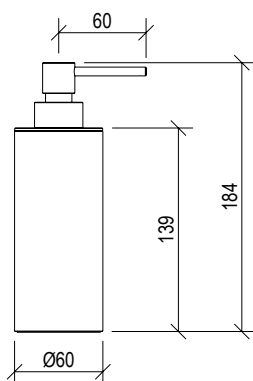

0032017X

- Dosa sapone da piano inox 316L
- Soap dispenser inox 316L

Cod. 022 021 PVD PVD SPECIAL