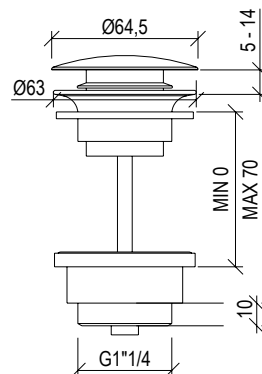

0031170X

- Scarico lavabo "Click-Clack" G1"1/4 inox 304L
- Modello universale

- Washbasin "Pop-Up" waste G1"1/4 inox 304L
- Universal model

Cod. 022 021 PVD PVD SPECIAL