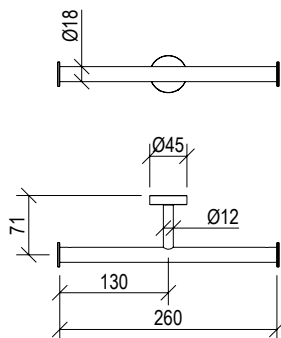

0032023X

- Porta rotolo a parete doppio inox 316L
- Wall-mount double toilet paper holder inox 316L

Cod. 022 021 PVD PVD SPECIAL

0032029X