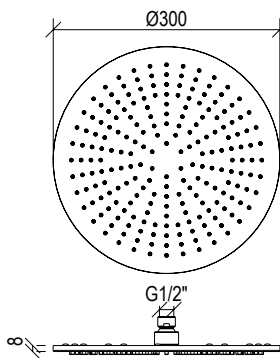

0260276X

- Soffione doccia tondo Ø30cm inox 316L
- Ispezionabile
- Ugelli anticalcare
- Connessione con snodo a sfera G1/2"

- Round shower head Ø30cm inox 316L
- Inspectionable
- Anti limestone nozzle
- Ball joint with G1/2" connection

Cod. 022 021 PVD PVD SPECIAL