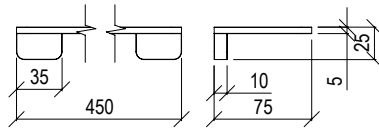

0302006X

- Porta asciugamani l. 45cm inox 316L
- Towel rail l. 45cm inox 316L

Cod. 022 021 PVD PVD SPECIAL