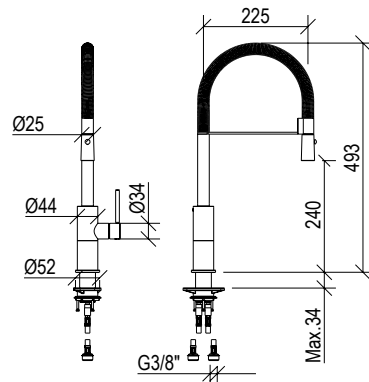

0280223X RÉTRO

- Miscelatore cucina inox 316L
- Canna tonda flessibile con molla
- Doccetta estraibile a 2 getti anticalcare
- Flessibili di collegamento G3/8"

- Kitchen mixer inox 316L
- Round swivel spring spout
- 2-way pull-out anti limestone shower
- G3/8" inox flexible hoses

Cod. 022 021 PVD PVD SPECIAL