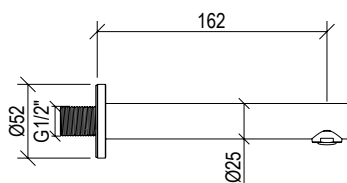

0031044X

- Bocca di erogazione a muro Ø25mm l. 16cm inox 316L
- Aeratore anticalcare M21x1
- Connessione G1/2"

- Wall-mount spout Ø25mm l. 16cm inox 316L
- Anti limestone aerator M21x1
- G1/2" connection

Cod. 022 021 PVD PVD SPECIAL