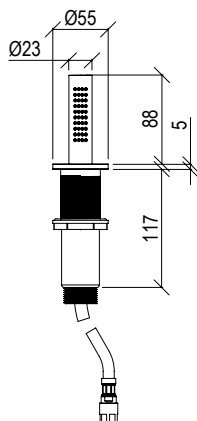

- Set doccetta da piano inox 316L
- Doccetta anticalcare con flessibile l. 200cm
- Supporto doccia incassato

- Deck-mount hand shower set inox 316L
- Anti limestone hand shower with l. 200cm flexible tube
- Built-in shower holder

Cod. 022 021 PVD PVD SPECIAL