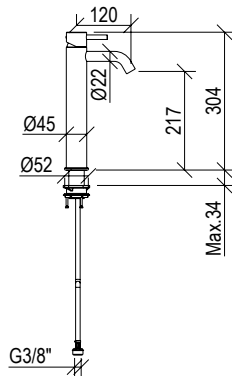

0251166X

- Miscelatore lavabo alto Ø45mm inox 316L **S/SCARICO**
- Bocca l. 12cm con aeratore anticalcare M18,5x1
- Flessibili di collegamento G3/8"

- High washbasin mixer Ø45mm inox 316L **W/O WASTE**
- Spout l. 12cm with anti limestone aerator M18,5x1
- G3/8" inox flexible hoses

Cod. 022 021 PVD PVD SPECIAL