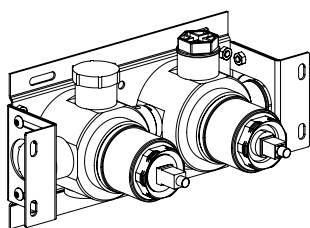

0274014X PARTE INCASSO / BUILT-IN PART

*

- Miscelatore incasso 2 vie
- Deviatore rotativo
- Connessione G1/2"
- 2-way built-in part mixer
- Rotating diverter
- G1/2" connection