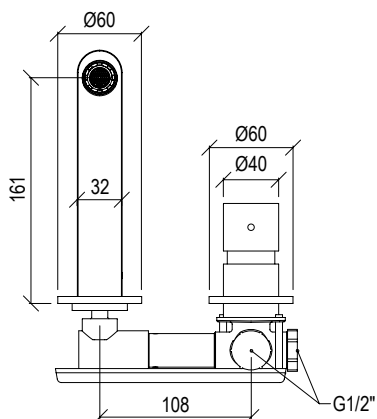

0361131X

*

- Miscelatore lavabo incasso Ø40mm inox 316L
- Bocca l. 16cm con aeratore anticalcare M24x1
- Connessione G1/2"

- Built-in washbasin mixer Ø40mm inox 316L
- Spout l. 16cm with anti limestone aerator M24x1
- G1/2" connection

Cod. 022 021 PVD PVD SPECIAL