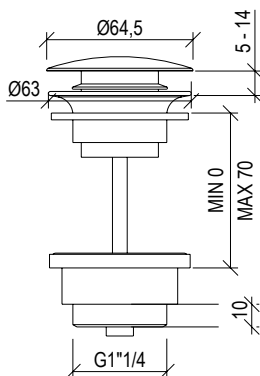

0031273X

- Scarico lavabo "Click-Clack" G1"1/4 inox 304L
- Modello sempre aperto
- Washbasin "Pop-Up" waste G1"1/4 inox 304L
- Always open model

Cod. 022 021 PVD PVD SPECIAL