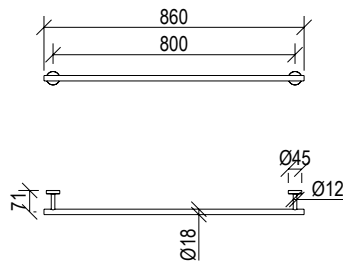

0032022X

- Porta asciugamani l. 80cm inox 316L
- Towel rail l. 80cm inox 316L

Cod. 022 021 PVD PVD SPECIAL