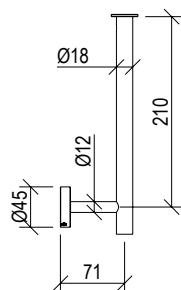

0032029X

- Porta rotolo a parete verticale doppio inox 316L
- Wall-mount double vertical toilet paper holder inox 316L

Cod. 022 021 PVD PVD SPECIAL