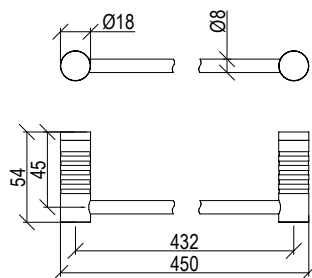

**0432005X O-PLUS**

- Porta asciugamani l. 30cm inox 316L

- Towel rail l. 30cm inox 316L

Cod. 022 021 PVD PVD SPECIAL

**0432006X O-PLUS**

- Porta asciugamani l. 45cm inox 316L

- Towel rail l. 45cm inox 316L