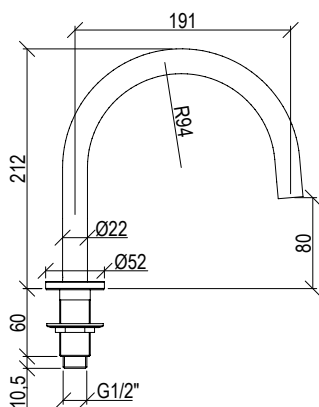

0331190X

- Bocca erogazione da piano ad arco Ø22mm inox 316L
- Aeratore anticalcare M18,5x1
- Connessione G1/2"

- Deck-mount arch spout Ø22mm inox 316L
- Anti limestone aerator M18,5x1
- G1/2" connection

Cod. 022 021 PVD PVD SPECIAL