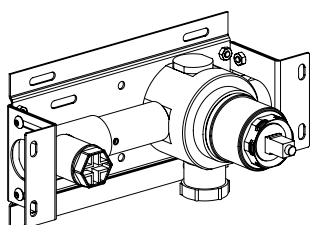

0274006X PARTE INCASSO / BUILT-IN PART

*

- Miscelatore lavabo incasso
- Uscita a sinistra
- Connessione G1/2"

- Built-in part washbasin mixer
- Left water output
- G1/2" connection

Disponibile anche in versione inox 316L
Codice prodotto: **0274016X** - Prezzo: € 378

Also available in inox 316L
Product code: **0274016X** - Price: € 378

Cod. 000