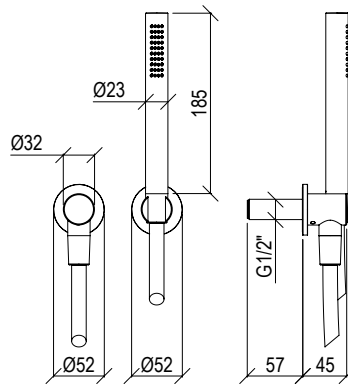

Cod. 022 021 PVD PVD SPECIAL

0031055X

- Set doccia inox 316L
- Doccetta anticalcare con flessibile l. 160cm
- Presa acqua con connessione G1/2" + supporto doccia
- Rosone Ø52mm
- Shower set inox 316L
- Anti limestone hand shower with l. 160cm flexible tube
- G1/2" water connection + shower holder
- Rosette Ø52mm