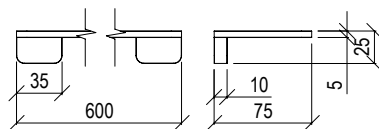

Cod. 022 021 PVD PVD SPECIAL

**0302006X**

- Porta asciugamani l. 45cm inox 316L
- Towel rail l. 45cm inox 316L

Cod. 022 021 PVD PVD SPECIAL

**0302007X**

- Porta asciugamani l. 60cm inox 316L
- Towel rail l. 60cm inox 316L