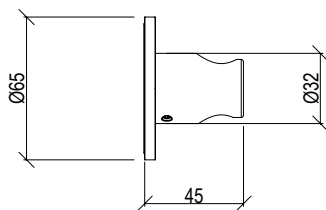

0251075X

- Supporto doccia fisso tondo inox 316L
- Rosone Ø65mm
- Round fixed shower holder inox 316L
- Rosette Ø65mm

Cod. 022 021 PVD PVD SPECIAL