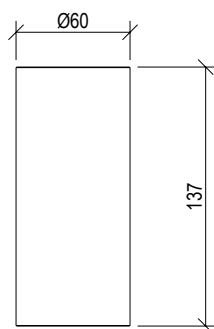

0032024X

- Bicchiere porta spazzolini da piano inox 316L
- *Toothbrush holder inox 316L*

Cod. 022 021 PVD PVD SPECIAL