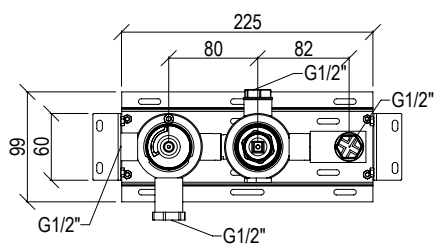

0274003X PARTE INCASSO / BUILT-IN PART

*