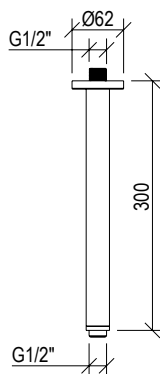

0061128X

- Braccio doccia a soffitto l. 30cm inox 316L
- Connessione G1/2"
- Ceiling-mount l. 30cm shower arm inox 316L
- G1/2" connection

Cod. 022 021 PVD PVD SPECIAL