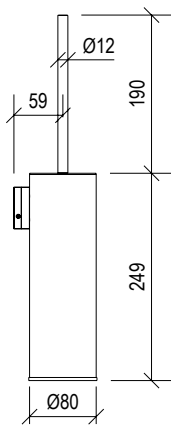

0032015X

- Porta scopino a parete inox 316L
- *Wall-mount toilet brush holder inox 316L*

Cod. 022 021 PVD PVD SPECIAL