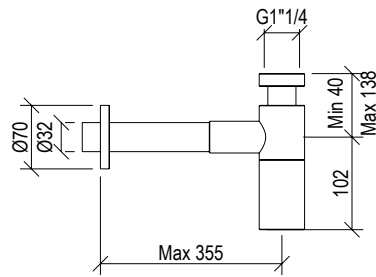

## 0031079X

- Sifone minimale tondo G1"1/4 inox 304L
- Modello lusso

- *Minimal round siphon G1"1/4 inox 304L*
- *Luxury model*

Cod. 022 021 PVD PVD SPECIAL