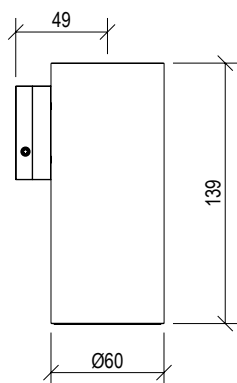

0032001X

- Bicchiere porta spazzolini a parete inox 316L
- *Wall-mount toothbrush holder inox 316L*

Cod. 022 021 PVD PVD SPECIAL