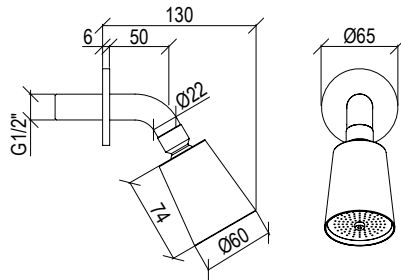

0031390X

- Soffione a muro orientabile "campana" Ø60mm inox 316L
- Getto pioggia libero (senza ugelli)
- Connessione G1/2"

- Wall-mount adjustable shower head Ø60mm inox 316L
- Free rain jet (without nozzle)
- G1/2" connection

Cod. 022 021 PVD PVD SPECIAL