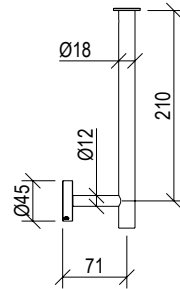

0032029X

- Porta rotolo a parete verticale doppio inox 316L
- Wall-mount double vertical toilet paper holder inox 316L

Cod. 022 021 PVD PVD SPECIAL