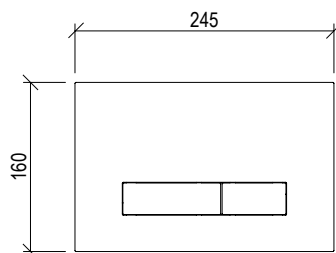

0031100X

- Placca WC inox 304L - compatibile con SIGMA-8
- Fissaggio garantito da efficace sistema magnetico

- *WC plate inox 304L - compatible with SIGMA-8
- Magnetic fixing system*

Cod. 022 021 PVD PVD SPECIAL