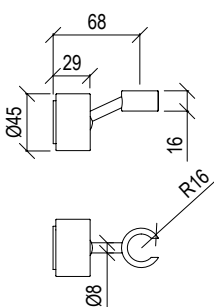

0031078X

- Supporto doccia mobile "duplex" inox 316L
- Swiveling shower holder inox 316L

Cod. 022 021 PVD PVD SPECIAL