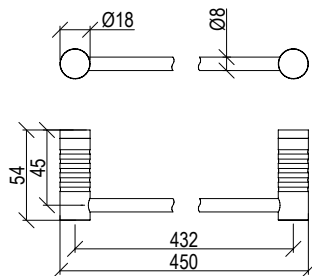

Cod. 022 021 PVD PVD SPECIAL

0432005X

- Porta asciugamani l. 30cm inox 316L

- Towel rail l. 30cm inox 316L

Cod. 022 021 PVD PVD SPECIAL

0432006X

- Porta asciugamani l. 45cm inox 316L

- Towel rail l. 45cm inox 316L