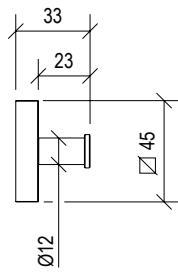

0162018X

- Appendiabiti l. 3cm inox 316L

- Robe hook l. 3cm inox 316L

Cod. 022 021 PVD PVD SPECIAL