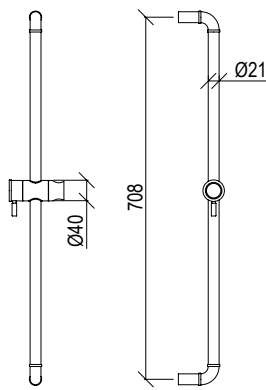

0281045X RÉTRO

- Asta murale l. 70cm con scorrevole regolabile inox 316L
- Shower sliding rail l. 70cm inox 316L

Cod. 022 021 PVD PVD SPECIAL

0031045X DMB