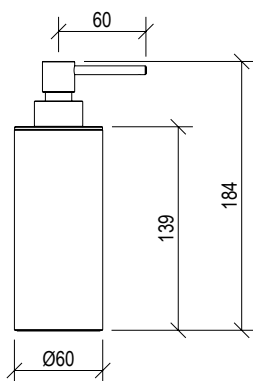

0032017X

- Dosa sapone da piano inox 316L

- Soap dispenser inox 316L

Cod. 022 021 PVD PVD SPECIAL