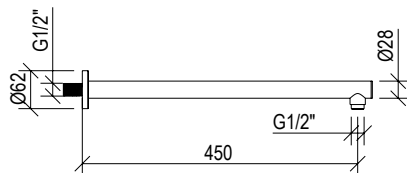

Cod. 022 021 PVD PVD SPECIAL

**0061046X**

- Braccio doccia a parete l. 35cm inox 316L
- Connessione G1/2"
- Wall-mount l. 35cm shower arm inox 316L
- G1/2" connection

Cod. 022 021 PVD PVD SPECIAL

**0061236X**