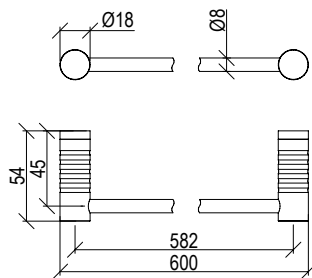

0432007X

- Porta asciugamani l. 60cm inox 316L

- Towel rail l. 60cm inox 316L

Cod. 022 021 PVD PVD SPECIAL