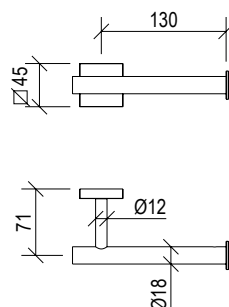

- Porta rotolo a parete singolo inox 316L

- Wall-mount single toilet paper holder inox 316L

Cod. 022 021 PVD PVD SPECIAL