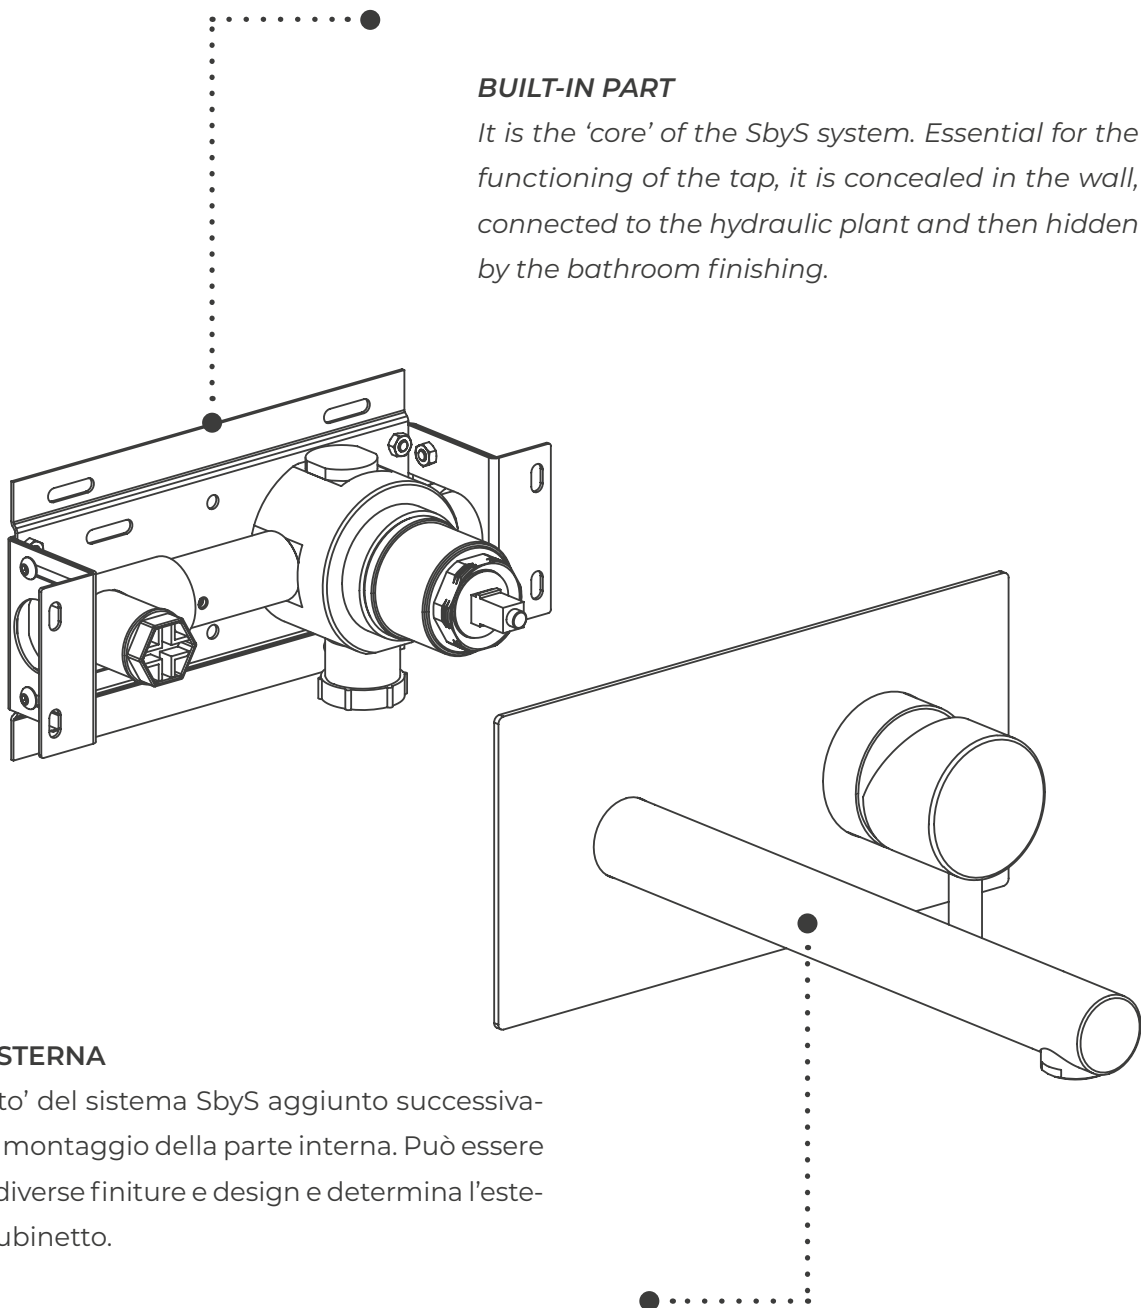

### PARTE INTERNA

É il 'cuore' del sistema SbyS. Fondamentale per il funzionamento del rubinetto stesso, viene incassato nella parete, collegato all'impianto idraulico e successivamente nascosto dalla finitura del bagno.

### BUILT-IN PART

*It is the 'core' of the SbyS system. Essential for the functioning of the tap, it is concealed in the wall, connected to the hydraulic plant and then hidden by the bathroom finishing.*