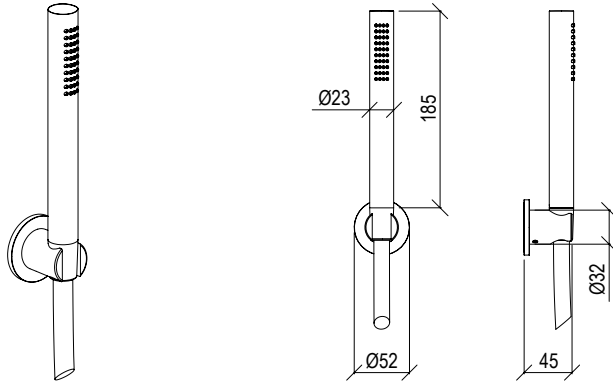

0031076X

- Set doccia inox 316L
- Doccetta anticalcare con flessibile l. 160cm
- Supporto doccia
- Rosone Ø52mm
- Shower set inox 316L
- Anti limestone hand shower with l. 160cm flexible tube
- Shower holder
- Rosette Ø52mm

Cod. 022 021 PVD PVD SPECIAL