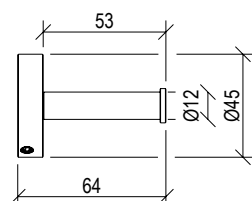

0032019X

- Appendiabiti l. 6cm inox 316L
- Robe hook l. 6cm inox 316L

Cod. 022 021 PVD PVD SPECIAL