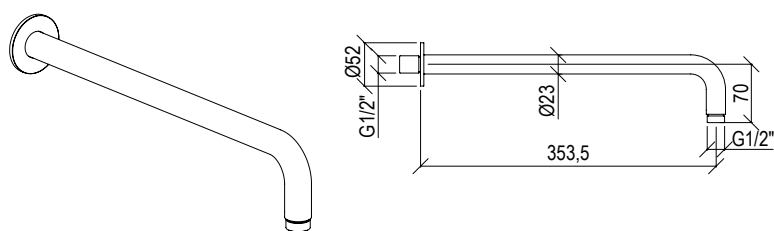

- Braccio doccia a parete l. 35cm inox 316L
- Connessione G1/2"

- Wall-mount l. 35cm shower arm inox 316L
- G1/2" connection

Cod. 022 021 PVD PVD SPECIAL