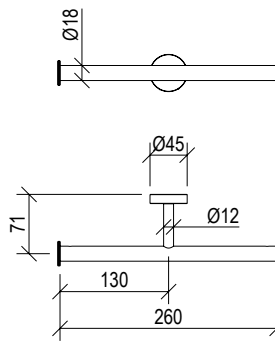

0032023X

- Porta rotolo a parete doppio inox 316L
- Wall-mount double toilet paper holder inox 316L

Cod. 022 021 PVD PVD SPECIAL

0032029X