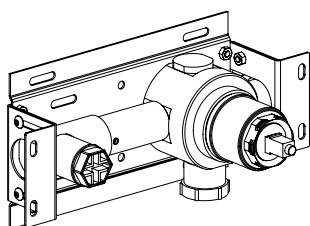

0274006X PARTE INCASSO / BUILT-IN PART

*