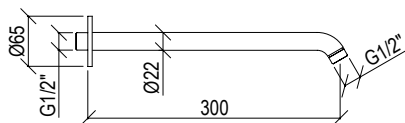

0251237X

- Braccio doccia a parete l. 30cm inox 316L
- Connessione G1/2"
- Wall-mount l. 30cm shower arm inox 316L
- G1/2" connection

Cod. 022 021 PVD PVD SPECIAL