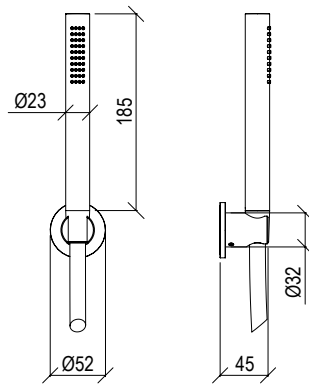

0031076X

- Set doccia inox 316L
- Doccetta anticalcare con flessibile l. 160cm
- Supporto doccia
- Rosone Ø52mm

- Shower set inox 316L
- Anti limestone hand shower with l. 160cm flexible tube
- Shower holder
- Rosette Ø52mm

Cod. 022 021 PVD PVD SPECIAL