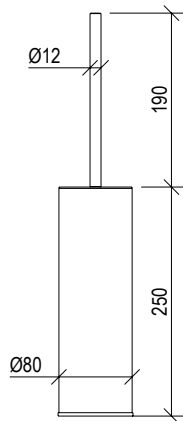

0032013X

- Porta scopino da appoggio inox 316L
- Toilet brush holder inox 316L

Cod. 022 021 PVD PVD SPECIAL