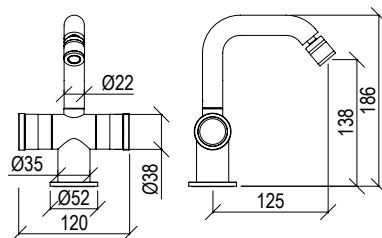

0281241X

- Miscelatore bidet monoforo inox 316L **S/SCARICO**
- Bocca con snodo e aeratore anticalcare M16x1
- Vitone ceramico 1/4 giro
- Flessibili di collegamento G3/8"

- 1-hole bidet mixer inox 316L **W/O WASTE**
- Spout with joint and anti limestone aerator M16x1
- 1/4 rotation ceramic valve
- G3/8" inox flexible hoses

Cod. 022 021 PVD PVD SPECIAL