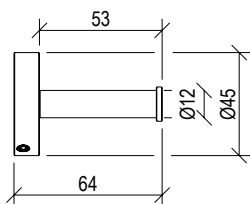

Cod. 022 021 PVD PVD SPECIAL

0032018X

- Appendiabiti l. 3cm inox 316L
- Robe hook l. 3cm inox 316L

Cod. 022 021 PVD PVD SPECIAL

**0032019X**

- Appendiabiti l. 6cm inox 316L
- Robe hook l. 6cm inox 316L

Cod. 022 021 PVD PVD SPECIAL