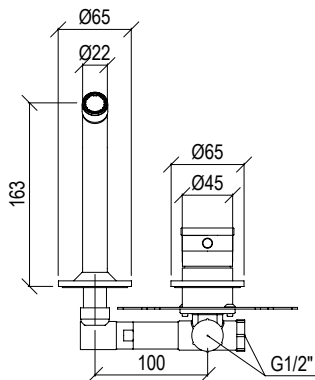

0281132X

*

- Miscelatore bidet incasso Ø45mm inox 316L
- Bocca con snodo e aeratore anticalcare M16x1
- Connessione G1/2"
- Built-in bidet mixer Ø45mm inox 316L
- Spout with joint and anti limestone aerator M16x1
- G1/2" connection

Cod. 022 021 PVD PVD SPECIAL