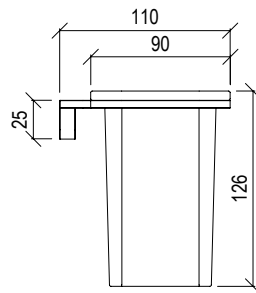

0302001X

- Bicchiere porta spazzolini a parete inox 316L
- Bicchiere in vetro temperato
- *Wall-mount toothbrush holder inox 316L*
- *Tempered glass*

Cod. 022 021 PVD PVD SPECIAL