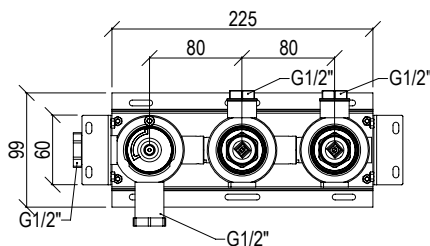

0274011X PARTE INCASSO / BUILT-IN PART

*

- Miscelatore termostatico incasso 2 vie
- 2 valvole on/off indipendenti
- Connessione G1/2"
- Valvole antiritorno non ispezionabili

- 2-way built-in part thermostatic mixer
- 2 on/off straight valves
- G1/2" connection
- Not inspectable check valves

Cod. 000