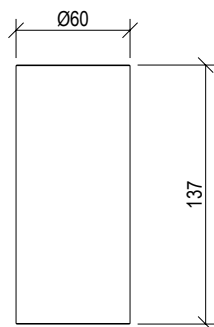

0032024X

- Bicchiere porta spazzolini da piano inox 316L
- *Toothbrush holder inox 316L*

Cod. 022 021 PVD PVD SPECIAL