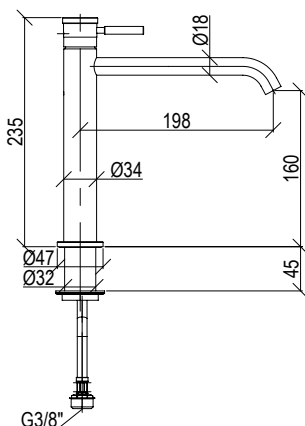

0381166X

- Miscelatore lavabo alto Ø34mm inox 316L **S/SCARICO**
- Bocca l. 20cm con aeratore anticalcare M16,5x1
- Flessibili di collegamento G3/8"

- High washbasin mixer Ø34mm inox 316L **W/O WASTE**
- Spout l. 20cm with anti limestone aerator M16,5x1
- G3/8" inox flexible hoses

Cod. 022 021 PVD PVD SPECIAL