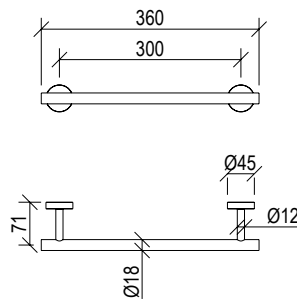

- *Minimal round siphon G1"1/4 inox 304L*  
- *Luxury model*

Cod. 022 021 PVD PVD SPECIAL

0032005X

- Porta asciugamani l. 30cm inox 316L

- *Towel rail l. 30cm inox 316L*

Cod. 022 021 PVD PVD SPECIAL

CAVE

0032040X