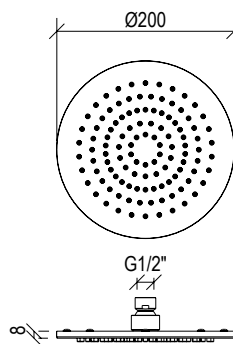

0260072X

- Soffione doccia tondo Ø20cm inox 316L
- Ispezionabile
- Ugelli anticalcare
- Connessione con snodo a sfera G1/2"

- Round shower head Ø20cm inox 316L
- Inspectionable
- Anti limestone nozzle
- Ball joint with G1/2" connection

Cod. 022 021 PVD PVD SPECIAL