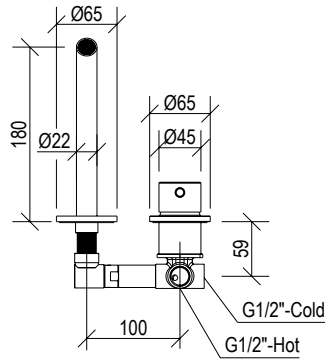

0251144X

*

- Miscelatore lavabo incasso Ø45mm inox 316L
- Bocca l. 18cm con aeratore anticalcare M18,5x1
- Connessione G1/2"
- Built-in washbasin mixer Ø45mm inox 316L
- Spout l. 18cm with anti limestone aerator M18,5x1
- G1/2" connection

Cod. 022 021 PVD PVD SPECIAL