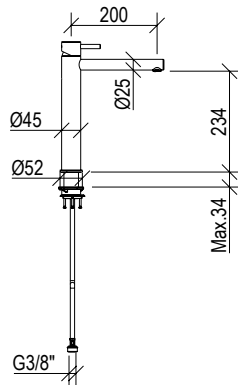

0031167X

- Miscelatore lavabo alto Ø45mm inox 316L **S/SCARICO**
- Bocca l. 20cm con aeratore anticalcare M21x1
- Flessibili di collegamento G3/8"
- **High washbasin mixer Ø45mm inox 316L W/O WASTE**
- **Spout l. 20cm with anti limestone aerator M21x1**
- **G3/8" inox flexible hoses**

Cod. 022 021 PVD PVD SPECIAL