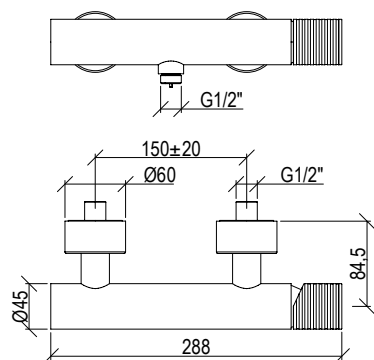

0431081X

*

- Miscelatore esterno doccia Ø45mm inox 316L
- Uscita doccia G1/2"
- Connessione G1/2"

- Wall-mount shower mixer Ø45mm inox 316L
- Shower connection G1/2"
- G1/2" connection

Cod. 022 021 PVD PVD SPECIAL