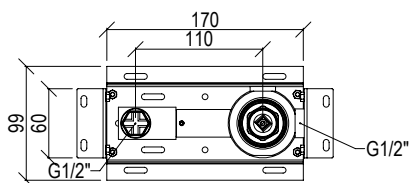

0274009X PARTE INCASSO / BUILT-IN PART

*