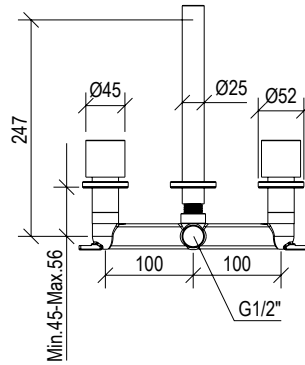

0031196X

*

- Miscelatore lavabo incasso 3 fori Ø45mm inox 316L
- Bocca l. 21cm con aeratore anticalcare M21x1
- Vitone ceramico 1/4 giro
- Connessione G1/2"

- 3-hole built-in washbasin mixer Ø45mm inox 316L
- Spout l. 21cm with anti limestone aerator M21x1
- 1/4 rotation ceramic valve
- G1/2" connection

Cod. 022 021 PVD PVD SPECIAL