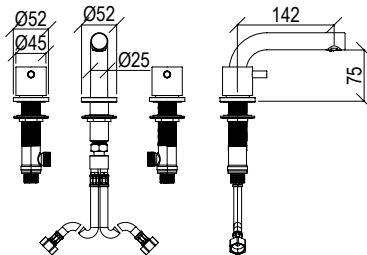

0031109X

*

- Miscelatore lavabo 3 fori Ø45mm inox 316L **S/SCARICO**
- Bocca l. 15cm con aeratore anticalcare M21x1
- Vitone ceramico 1/4 giro
- Connessione G1/2"

- 3-hole washbasin mixer Ø45mm inox 316L **W/O WASTE**
- Spout l. 15cm with anti limestone aerator M21x1
- 1/4 rotation ceramic valve
- G1/2" connection

Cod. 022 021 PVD PVD SPECIAL