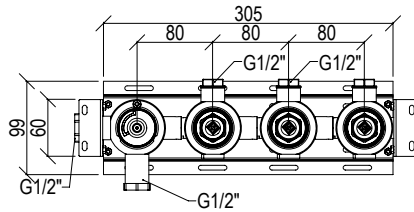

0274010X PARTE INCASSO / BUILT-IN PART

*

- Miscelatore termostatico incasso 3 vie
- 3 valvole on/off indipendenti
- Connessione G1/2"
- Valvole antiritorno non ispezionabili

- 3-way built-in part thermostatic mixer
- 3 on/off straight valves
- G1/2" connection
- Not inspectable check valves

Cod. 000