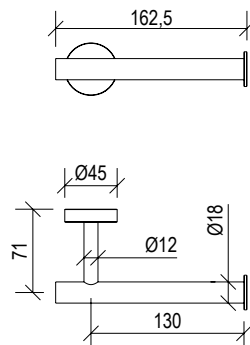

0032011X

- Porta rotolo a parete singolo inox 316L
- Wall-mount single toilet paper holder inox 316L

Cod. 022 021 PVD PVD SPECIAL