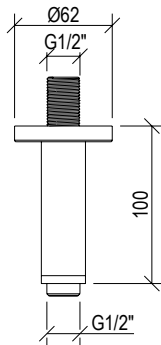

0061207X

- Braccio doccia a soffitto l. 10cm inox 316L
- Connessione G1/2"
- Ceiling-mount l. 10cm shower arm inox 316L
- G1/2" connection

Cod. 022 021 PVD PVD SPECIAL