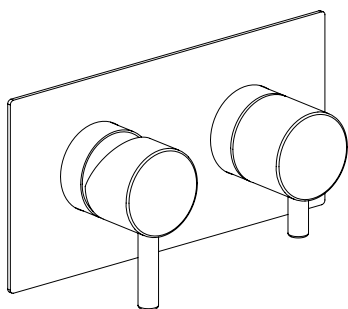

0035410X PARTE ESTERNA / EXTERNAL PART