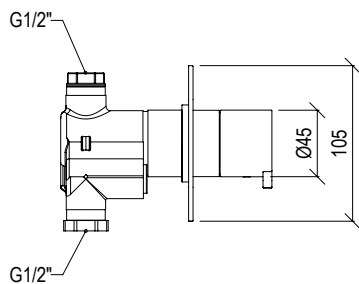

0301935X

*

- Miscelatore termostatico incasso Ø45mm inox 316L
- Valvole antiritorno ispezionabili
- Connessione G1/2"

- Built-in thermostatic mixer Ø45mm inox 316L
- Inspectionable check valves
- G1/2" connection

Cod. 022 021 PVD PVD SPECIAL