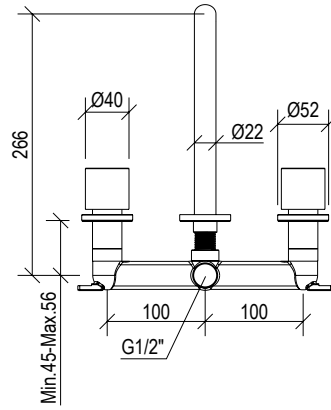

0251196X

*

- Miscelatore lavabo incasso 3 fori Ø40mm inox 316L
- Bocca l. 21cm con aeratore anticalcare M18,5x1
- Vitone ceramico 1/4 giro
- Connessione G1/2"

- 3-hole built-in washbasin mixer Ø40mm inox 316L
- Spout l. 21cm with anti limestone aerator M18,5x1
- 1/4 rotation ceramic valve
- G1/2" connection

Cod. 022 021 PVD PVD SPECIAL