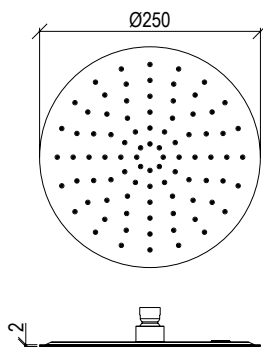

Cod. 022 021 PVD PVD SPECIAL

0031072X

- Soffione doccia tondo Ø25cm inox 304L
- Ugelli anticalcare
- Connessione con snodo a sfera G1/2"
- **N.B.:** Non disponibile nella finitura 164 PVD COFFEE
- Round shower head Ø25cm inox 304L
- Anti limestone nozzle
- Ball joint with G1/2" connection
- **F.Y.I.:** Finish 164 PVD COFFEE not available