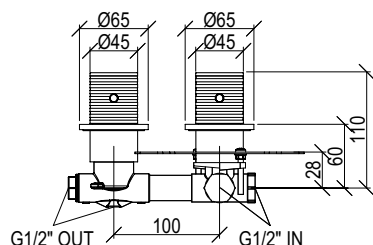

Cod. 022 021 PVD PVD SPECIAL

**0431930X**

\*

- Miscelatore idroprogressivo incasso 2 vie Ø45mm inox 316L
- Deviatore rotativo
- Connessione G1/2"

- 2-way built-in progressive mixer Ø45mm inox 316L
- Rotating diverter
- G1/2" connection