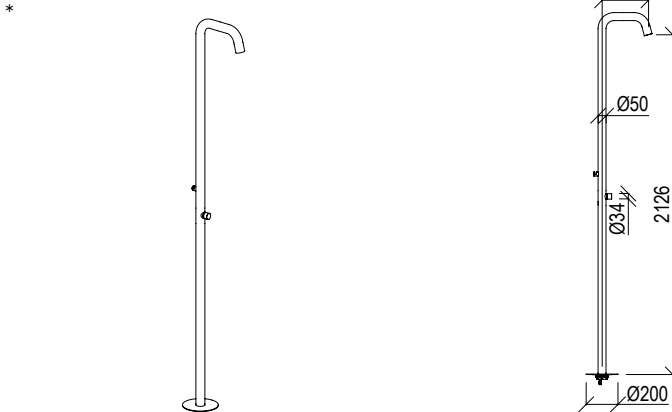

0283503X RÉTRO

- Colonna doccia da pavimento Ø50mm inox 316L
- Mono acqua con vitone on/off da G1/2"
- Manopola godronata
- Gancio porta asciugamani
- Blocchetto incasso cod. 0033500X - Necessario **

- *Freestanding shower column Ø50mm inox 316L*
- *Cold water with G1/2" on/off valve*
- *Knurled handle*
- *Towel hook*
- *Built-in part cod. 0033500X - Necessary ***

Cod. 022 021 PVD PVD SPECIAL