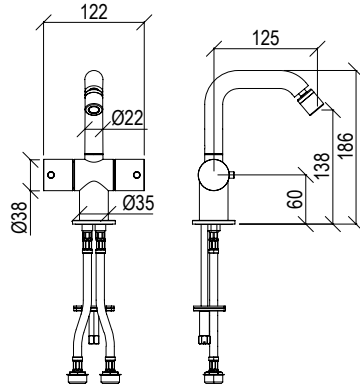

0251241X

- Miscelatore bidet monoforo inox 316L **S/SCARICO**
- Bocca con snodo e aeratore anticalcare M16x1
- Vitone ceramico 1/4 giro
- Flessibili di collegamento G3/8"

- *1-hole bidet mixer inox 316L **W/O WASTE***
- *Spout with joint and anti limestone aerator M16x1*
- *1/4 rotation ceramic valve*
- *G3/8" inox flexible hoses*

Cod. 022 021 PVD PVD SPECIAL