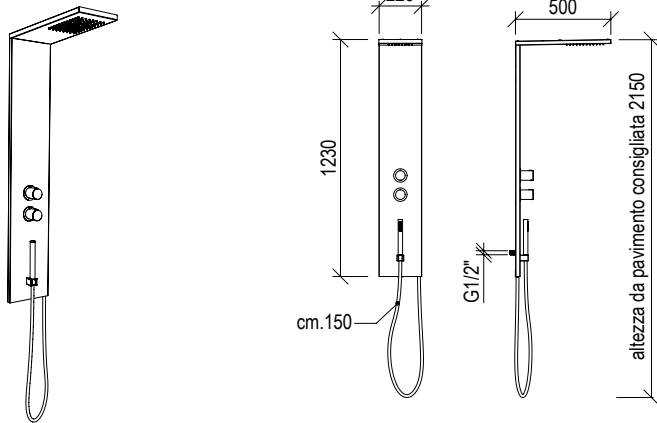

0161155X

*

- Colonna doccia termostatica a muro inox 304L
- Deviatore rotativo 2 vie
- Miscelatore termostatico con blocco temperatura
- Doccetta anticalcare con flessibile l. 150cm
- Connessione G1/2"

- *Thermostatic wall-mount shower column inox 304L*
- *2-way rotating diverter*
- *Thermostatic mixer with temperature block*
- *Anti limestone hand shower with l. 150cm flexible tube*
- *G1/2" connection*

Cod. 022 021 PVD PVD SPECIAL