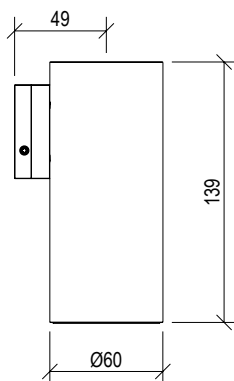

0032001X

- Bicchiere porta spazzolini a parete inox 316L

- Wall-mount toothbrush holder inox 316L

Cod. 022 021 PVD PVD SPECIAL