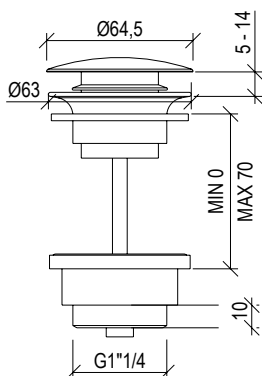

0031170X

- Scarico lavabo "Click-Clack" G1"1/4 inox 304L
- Modello universale
- Washbasin "Pop-Up" waste G1"1/4 inox 304L
- Universal model

Cod. 022 021 PVD PVD SPECIAL