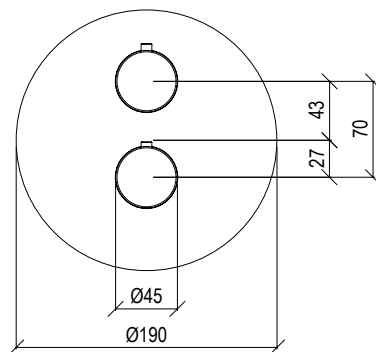

0251934X

*

- Miscelatore termostatico incasso 3 vie Ø45mm inox 316L
- Deviatore rotativo
- Valvole antiritorno ispezionabili
- Connessione G1/2"
- Scatola incasso

- 3-way built-in thermostatic mixer Ø45mm inox 316L
- Rotating diverter
- Inspectionable check valves
- G1/2" connection
- Built-in box

Cod.	022	021	PVD	PVD SPECIAL