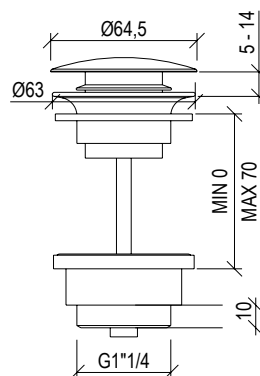

0031170X

- Scarico lavabo "Click-Clack" G1"1/4 inox 304L
- Modello universale

- Washbasin "Pop-Up" waste G1"1/4 inox 304L
- Universal model

Cod. 022 021 PVD PVD SPECIAL