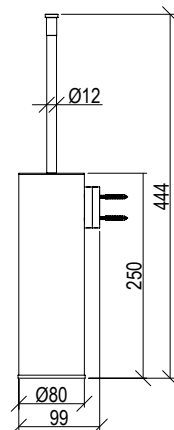

0282015X

- Porta scopino a parete inox 316L
- Wall-mount toilet brush holder inox 316L

Cod. 022 021 PVD PVD SPECIAL