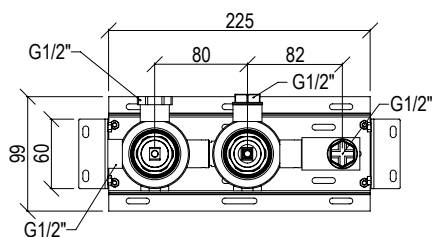

0274015X PARTE INCASSO / BUILT-IN PART

*