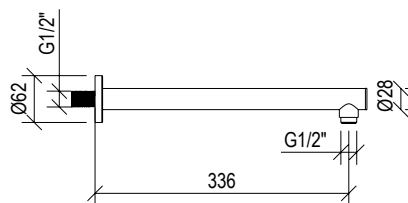

0061046X

- Braccio doccia a parete l. 35cm inox 316L
- Connessione G1/2"
- Wall-mount l. 35cm shower arm inox 316L
- G1/2" connection

Cod. 022 021 PVD PVD SPECIAL