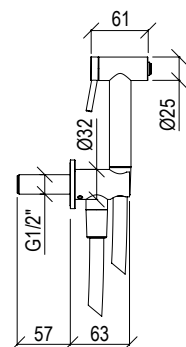

0031066X

*

- Set WC inox 316L
- Doccetta igienica con flessibile l. 125cm
- Presa acqua con supporto doccia
- Miscelatore monocomando incasso muro
- Connessione G1/2"
- WC set inox 316L
- Hygienic hand shower with l. 125cm flexible tube
- Water connection with shower holder
- Built-in mixer
- G1/2" connection

Cod. 022 021 PVD PVD SPECIAL