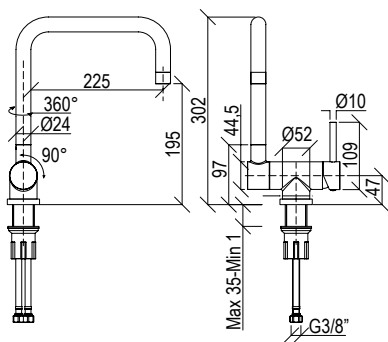

Cod. 022 021 PVD PVD SPECIAL

**0031056X DMB**

- Miscelatore cucina inox 316L
- Flessibili di collegamento G3/8"

- Kitchen mixer inox 316L
- G3/8" inox flexible hoses

Cod. 022 021 PVD PVD SPECIAL

**0031029X DMB**