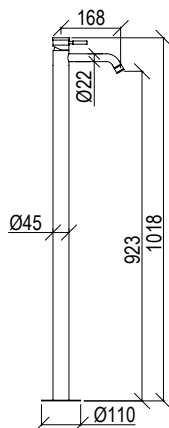

0281142X

*

- Miscelatore lavabo a pavimento Ø45mm inox 316L
- Bocca l. 17cm con aeratore anticalcare M18,5x1
- Connessione G1/2"

- Floorstanding washbasin mixer Ø45mm inox 316L
- Spout l. 17cm with anti limestone aerator M18,5x1
- G1/2" connection

Cod. 022 021 PVD PVD SPECIAL