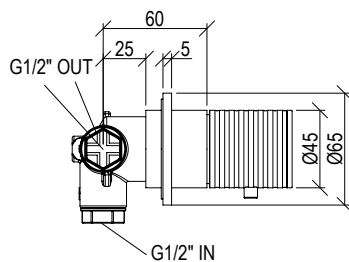

0431152X

*

- Deviatore rotativo incasso 2 vie Ø45mm inox 316L
- Connessione G1/2"

- 2-way built-in rotating diverter Ø45mm inox 316L
- G1/2" connection

Cod. 022 021 PVD PVD SPECIAL