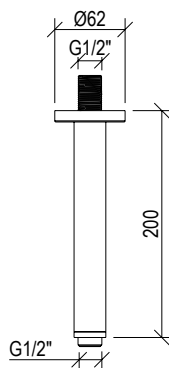

0061208X

- Braccio doccia a soffitto l. 20cm inox 316L
- Connessione G1/2"
- Ceiling-mount l. 20cm shower arm inox 316L
- G1/2" connection

Cod. 022 021 PVD PVD SPECIAL