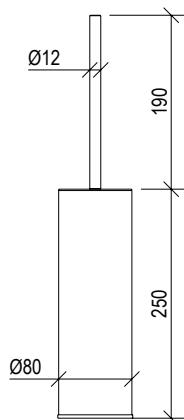

0032013X

- Porta scopino da appoggio inox 316L
- *Toilet brush holder inox 316L*

Cod. 022 021 PVD PVD SPECIAL