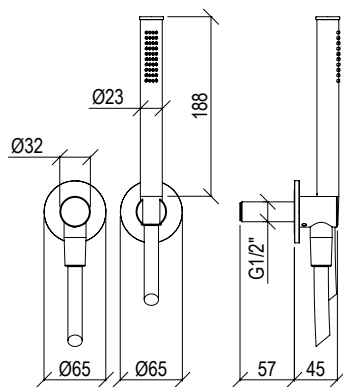

- L. 70cm shower bar with sliding rail inox 316L
- Anti limestone hand shower with l. 150cm flexible tube

Cod. 022 021 PVD PVD SPECIAL

0281055X

- Set doccia inox 316L
- Doccetta anticalcare con flessibile l. 150cm
- Presa acqua con connessione G1/2"
- Supporto doccia