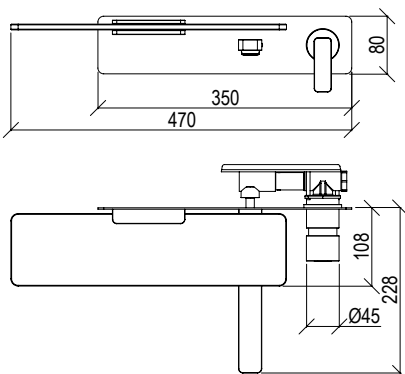

0301597X

*

- Miscelatore lavabo incasso Ø45mm inox 316L
- Mensola in vetro temperato
- Bocca l. 21cm con aeratore anticalcare M24x1
- Connessione G1/2"

- Built-in washbasin mixer Ø45mm inox 316L
- Tempered glass shelf
- Spout l. 21cm with anti limestone aerator M24x1
- G1/2" connection

Cod. 022 021 PVD PVD SPECIAL