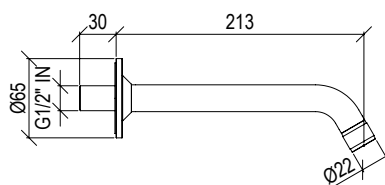

0281205X RÉTRO

- Bocca di erogazione a muro Ø22mm l. 21cm inox 316L
- Aeratore anticalcare M18,5x1
- Connessione G1/2"

- Wall-mount spout Ø22mm l. 21cm inox 316L
- Anti limestone aerator M18,5x1
- G1/2" connection

Cod. 022 021 PVD PVD SPECIAL