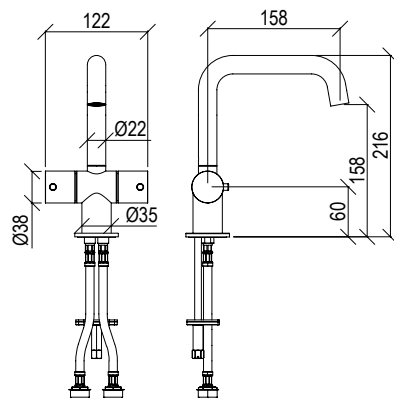

0251240X

- Miscelatore lavabo monoforo inox 316L **S/SCARICO**
- Bocca l. 16cm con aeratore anticalcare M18,5x1
- Vitone ceramico 1/4 giro
- Flessibili di collegamento G3/8"

- 1-hole washbasin mixer inox 316L **W/O WASTE**
- Spout l. 16cm with anti limestone aerator M18,5x1
- 1/4 rotation ceramic valve
- G3/8" inox flexible hoses

Cod. 022 021 PVD PVD SPECIAL