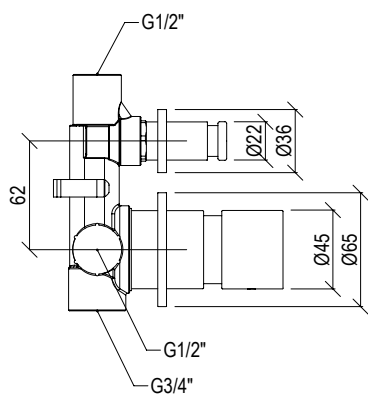

0361080X

*

- Miscelatore monocomando incasso 2 vie Ø45mm inox 316L
- Deviatore a pulsante con ritorno automatico
- Connessione G1/2"

- 2-way built-in mixer Ø45mm inox 316L
- Push button diverter with automatic return
- G1/2" connection

Cod. 022 021 PVD PVD SPECIAL

0361152X

*