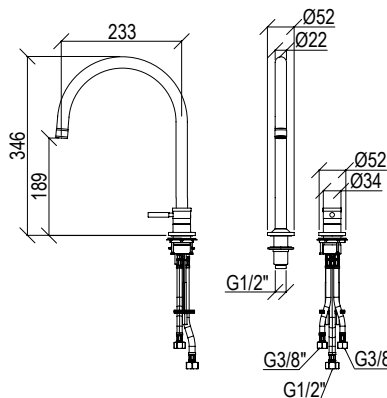

0281193X

*

- Miscelatore lavabo 2 fori Ø34mm inox 316L **S/SCARICO**
- Bocca arco con aeratore anticalcare M18,5x1
- Flessibili di collegamento G3/8"

- 2-hole washbasin mixer Ø34mm inox 316L **W/O WASTE**
- Arch spout with anti limestone aerator M18,5x1
- G3/8" inox flexible hoses

Cod. 022 021 PVD PVD SPECIAL