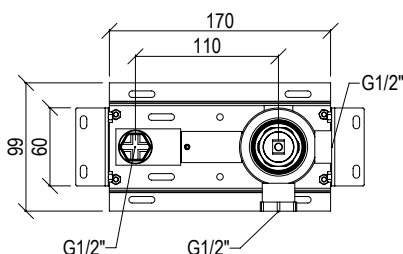

- Miscelatore lavabo incasso
- Uscita a sinistra
- Connessione G1/2"

- Built-in part washbasin mixer
- Left water output
- G1/2" connection

Disponibile anche in versione inox 316L
Codice prodotto: **0274016X** - Prezzo: € 378

Also available in inox 316L
Product code: **0274016X** - Price: € 378

Cod. 000

0035132X PARTE ESTERNA / EXTERNAL PART