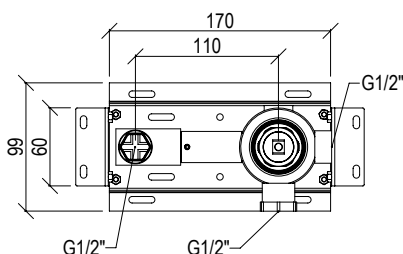

0274006X PARTE INCASSO / BUILT-IN PART

*

- Miscelatore lavabo incasso
- Uscita a sinistra
- Connessione G1/2"

- Built-in part washbasin mixer
- Left water output
- G1/2" connection

Disponibile anche in versione inox 316L
Codice prodotto: **0274016X** - Prezzo: € 378

Also available in inox 316L
Product code: **0274016X** - Price: € 378

Cod. 000

0255197X PARTE ESTERNA / EXTERNAL PART