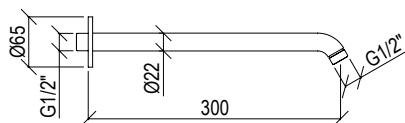

0251237X

- Braccio doccia a parete l. 30cm inox 316L
- Connessione G1/2"
- Wall-mount l. 30cm shower arm inox 316L
- G1/2" connection

Cod. 022 021 PVD PVD SPECIAL