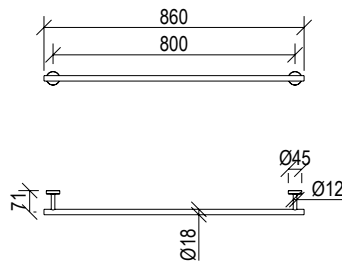

0032022X

- Porta asciugamani l. 80cm inox 316L
- Towel rail l. 80cm inox 316L

Cod. 022 021 PVD PVD SPECIAL