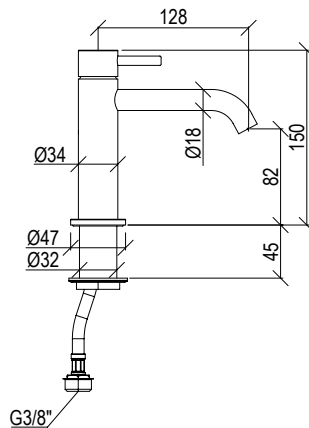

0341265X

- **Mono acqua** lavabo Ø34mm inox 316L **S/SCARICO**
- Bocca l. 13cm con aeratore anticalcare M16,5x1
- Flessibile di collegamento G3/8"
- **Cold water** washbasin Ø34mm inox 316L **W/O WASTE**
- Spout l. 13cm with anti limestone aerator M16,5x1
- G3/8" inox flexible hose

Cod. 022 021 PVD PVD SPECIAL