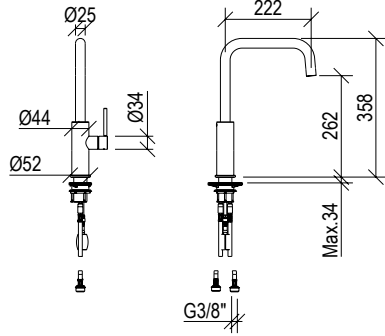

0010105X DYLAN

- Miscelatore cucina inox 316L
- Canna a ponte con aeratore anticalcare
- Flessibili di collegamento G3/8"

- Kitchen mixer inox 316L
- Square spout with anti limestone aerator
- G3/8" inox flexible hoses

Cod. 022 021 PVD PVD SPECIAL