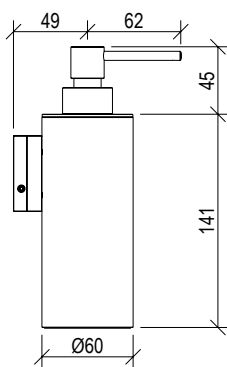

0032002X

- Dosa sapone a parete inox 316L

- Wall-mount soap dispenser inox 316L

Cod. 022 021 PVD PVD SPECIAL