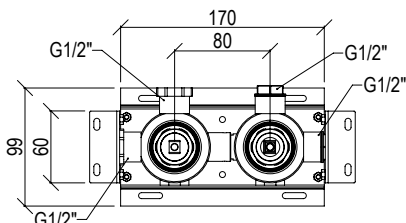

0274014X PARTE INCASSO / BUILT-IN PART

*

- Miscelatore monocomando incasso 2 vie
- Deviatore rotativo
- Connessione G1/2"

- 2-way built-in mixer
- Rotating diverter
- G1/2" connection

Cod. 000