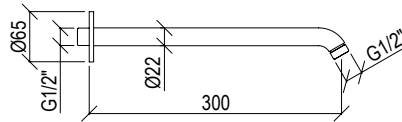

0251237X

- Braccio doccia a parete l. 30cm inox 316L
- Connessione G1/2"

- Wall-mount l. 30cm shower arm inox 316L
- G1/2" connection

Cod. 022 021 PVD PVD SPECIAL