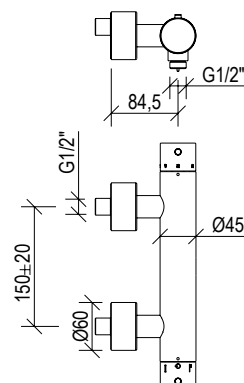

0251013X

*

- Miscelatore termostatico esterno doccia Ø45mm inox 316L
- Blocco temperatura 38°
- Cartuccia con sistema anticalcare
- Valvole antiritorno
- Connessione G1/2"

- Wall-mount thermostatic shower mixer Ø45mm inox 316L
- Safety block at 38°
- Cartridge with anti limestone system
- Check valves
- G1/2" connection

Cod. 022 021 PVD PVD SPECIAL