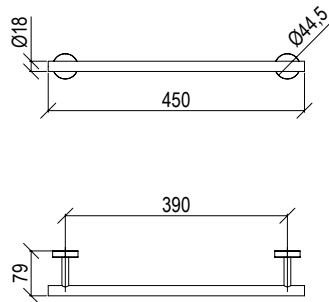

Cod. 022 021 PVD PVD SPECIAL

**0032005X**

- Porta asciugamani l. 30cm inox 316L

- *Towel rail l. 30cm inox 316L*

Cod. 022 021 PVD PVD SPECIAL

**0032040X**

- Porta asciugamani l. 39cm inox 316L

- *Towel rail l. 39cm inox 316L*