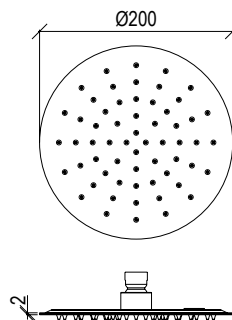

0011072X

- Soffione doccia tondo Ø20cm inox 304L
- Ugelli anticalcare
- Connessione con snodo a sfera G1/2"
- **N.B.:** Non disponibile nella finitura 164 PVD COFFEE

- Round shower head Ø20cm inox 304L
- Anti limestone nozzle
- Ball joint with G1/2" connection
- **F.Y.I.:** Finish 164 PVD COFFEE not available

Cod. 022 021 PVD PVD SPECIAL