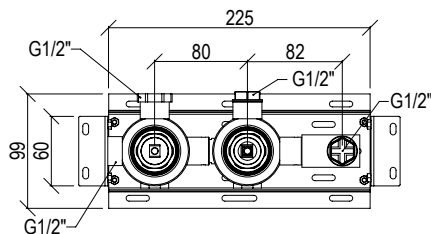

0274015X PARTE INCASSO / BUILT-IN PART

*

- Miscelatore incasso 2 vie
- Deviatore rotativo
- Uscita acqua G1/2"
- Connessione G1/2"

- 2-way built-in part mixer
- Rotating diverter
- G1/2" water output
- G1/2" connection

Cod. 000