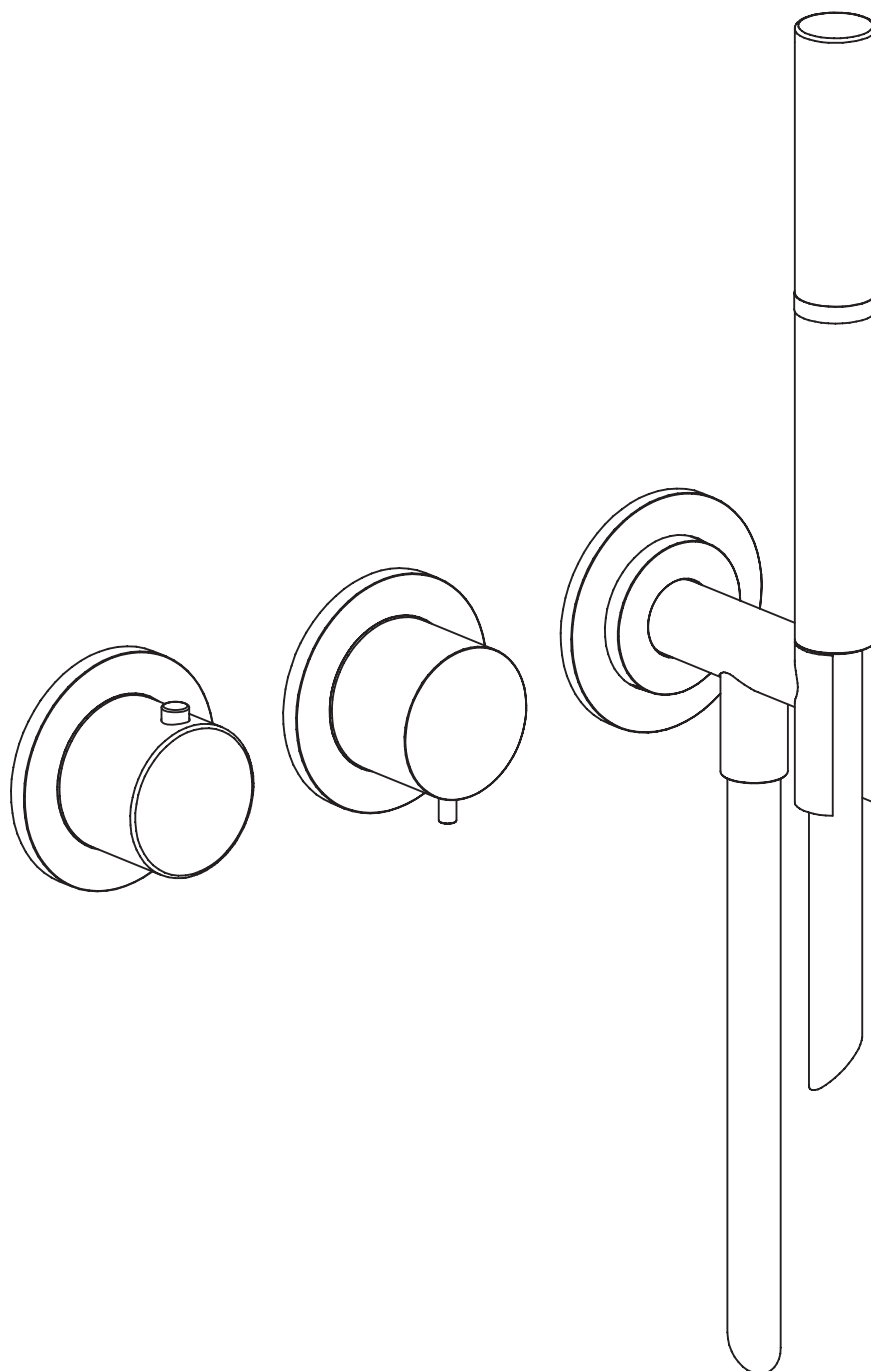

\*Necessario incasso **0274040X**

## **0515411X**

**PARTE ESTERNA** MISCELATORE TERMOSTATICO INCASSO DUE VIE C / DEVIATORE  
ROTATIVO, DOCCETTA, FLESSIBILE 160CM, P. ACQUA E SUPPORTO DOCCIA