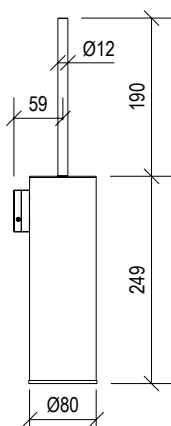

0032015X

- Porta scopino a parete inox 316L
- Wall-mount toilet brush holder inox 316L

Cod. 022 021 PVD PVD SPECIAL