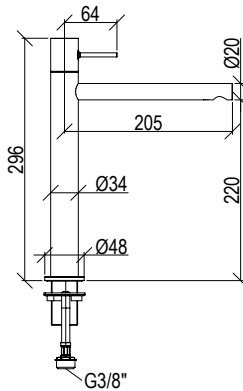

0511120X

- Miscelatore lavabo alto Ø34mm inox 316L **S/SCARICO**
- Bocca l. 20cm con aeratore anticalcare M16x1
- Flessibili di collegamento G3/8"

- High washbasin mixer Ø34mm inox 316L **W/O WASTE**
- Spout l. 20cm with anti limestone aerator M16x1
- G3/8" inox flexible hoses

Cod. 022 021 PVD PVD SPECIAL