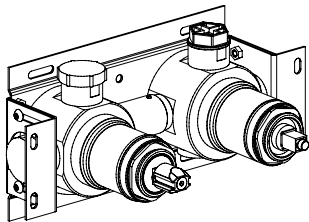

- Miscelatore monocomando incasso 2 vie
- Deviatore rotativo
- Connessione G1/2"

- 2-way built-in part mixer
- Rotating diverter
- G1/2" connection

Cod. 000

0515412X PARTE ESTERNA · EXTERNAL PART