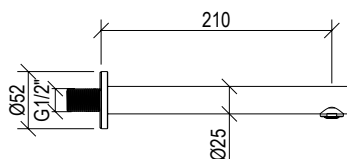

0031205X

- Bocca di erogazione a muro Ø25mm l. 21cm inox 316L
- Aeratore anticalcare M21x1
- Connessione G1/2"

- Wall-mount spout Ø25mm l. 21cm inox 316L
- Anti limestone aerator M21x1
- G1/2" connection

Cod. 022 021 PVD PVD SPECIAL