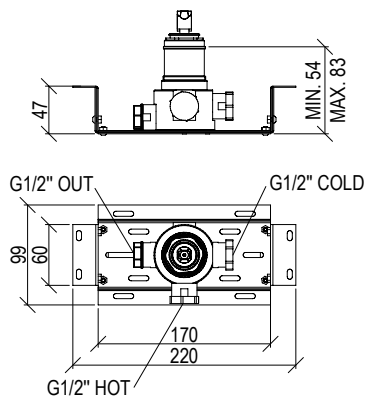

- Miscelatore incasso monocomando
- Uscita a sinistra
- Connessione G1/2"
- Built-in part mixer
- Left water output
- G1/2" connection

Cod. 000