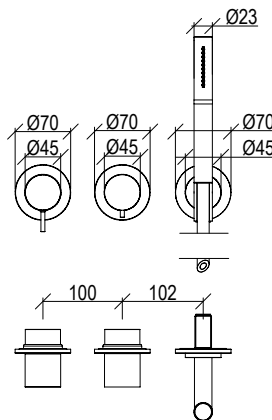

Cod. 000

0515410X PARTE ESTERNA · EXTERNAL PART

- Miscelatore incasso 2 vie Ø45mm inox 316L
- Deviatore rotativo
- 2-way built-in mixer Ø45mm inox 316L
- Rotating diverter

Cod. 022 021 PVD PVD SPECIAL

0274038X PARTE INCASSO · BUILT-IN PART

*

- Miscelatore monocomando incasso 2 vie
- Deviatore rotativo
- Connessione G1/2"

- 2-way built-in part mixer
- Rotating diverter
- G1/2" connection

Cod. 000

0515412X PARTE ESTERNA · EXTERNAL PART

- Miscelatore monocomando incasso 2 vie Ø45mm inox 316L
- Deviatore rotativo
- Doccetta con flessibile l. 160cm
- Presa acqua con supporto doccia

- 2-way built-in mixer Ø45mm inox 316L
- Rotating diverter
- Hand shower with l. 160cm flexible tube
- Water connection with shower holder

Cod. 022 021 PVD PVD SPECIAL

0274039X PARTE INCASSO · BUILT-IN PART

Cod. 000

0511054X

- Set doccia inox 316L
- Doccetta con flessibile l. 160cm
- Presa acqua con supporto doccia con connessione G1/2"
- Rosone Ø45mm e Ø70mm

- Shower set inox 316L
- Hand shower with l. 160cm flexible tube
- G1/2" water connection with shower holder
- Rosette Ø45mm and Ø70mm