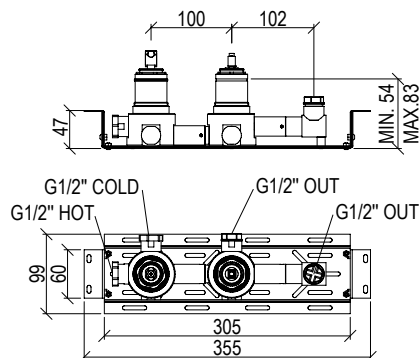

- Miscelatore monocomando incasso 2 vie
- Deviatore rotativo
- Uscita acqua G1/2"
- Connessione G1/2"

- 2-way built-in part mixer
- Rotating diverter
- G1/2" water output
- G1/2" connection

Cod. 000