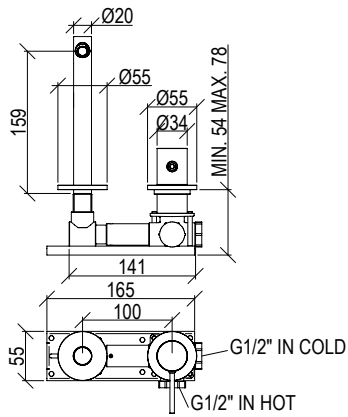

0511131X

*

- Miscelatore lavabo incasso Ø34mm inox 316L
- Bocca l. 16cm con aeratore anticalcare M16x1
- Connessione G1/2"

- Built-in washbasin mixer Ø34mm inox 316L
- Spout l. 16cm with anti limestone aerator M16x1
- G1/2" connection

Cod. 022 021 PVD PVD SPECIAL