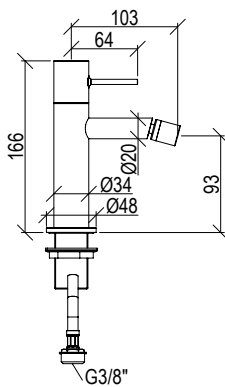

0511274X

- Miscelatore bidet Ø34mm inox 316L **S/SCARICO**
- Bocca con snodo e aeratore anticalcare M16x1
- Flessibili di collegamento G3/8"

- Bidet mixer Ø34mm inox 316L **W/O WASTE**
- Spout with joint and anti limestone aerator M16x1
- G3/8" inox flexible hoses

Cod. 022 021 PVD PVD SPECIAL