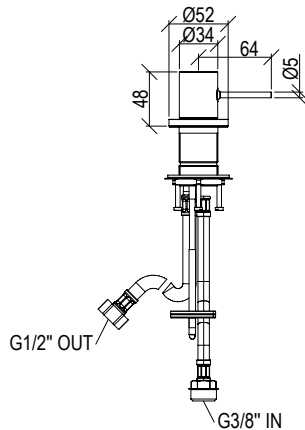

0511140X

*

- Miscelatore comando remoto da piano Ø34mm inox 316L
- Flessibili di collegamento G3/8" IN e G1/2" OUT

- Deck-mount remote control mixer Ø34mm inox 316L
- G3/8" IN and G1/2" OUT inox flexible hoses

Cod. 022 021 PVD PVD SPECIAL