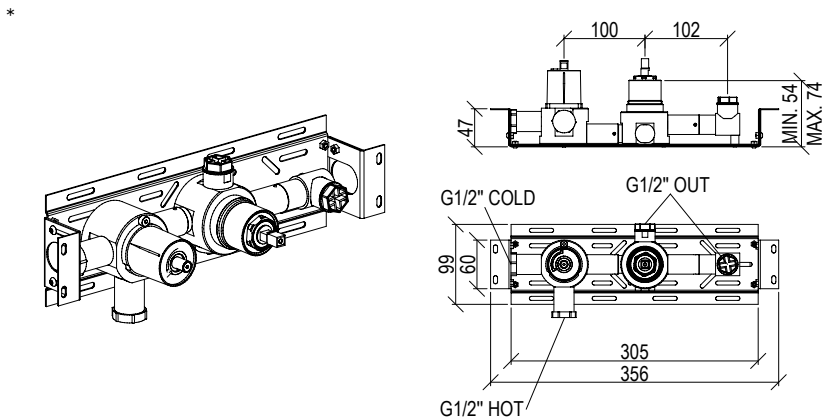

0274040X PARTE INCASSO · BUILT-IN PART

- Miscelatore termostatico incasso 2 vie
- Deviatore rotativo con STOP
- Uscita acqua G1/2"
- Connessione G1/2"
- Valvole antiritorno non ispezionabili

- 2-way built-in part thermostatic mixer
- Rotating diverter with STOP
- G1/2" water output
- G1/2" connection
- Not inspectable check valves

Cod. 000