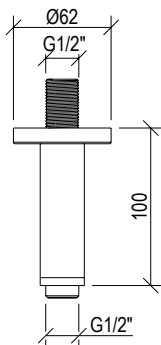

Cod. 000

0511054X

- Set doccia inox 316L
- Doccetta con flessibile l. 160cm
- Presa acqua con supporto doccia con connessione G1/2"
- Rosone Ø45mm e Ø70mm

- Shower set inox 316L
- Hand shower with l. 160cm flexible tube
- G1/2" water connection with shower holder
- Rosette Ø45mm and Ø70mm

Cod. 022 021 PVD PVD SPECIAL

0061236X

- Braccio doccia a parete l. 45cm inox 316L
- Connessione G1/2"
- Wall-mount l. 45cm shower arm inox 316L
- G1/2" connection

Cod. 022 021 PVD PVD SPECIAL

0061207X

- Braccio doccia a soffitto l. 10cm inox 316L
- Connessione G1/2"
- Ceiling-mount l. 10cm shower arm inox 316L
- G1/2" connection

Cod. 022 021 PVD PVD SPECIAL

0061208X

- Braccio doccia a soffitto l. 20cm inox 316L
- Connessione G1/2"
- Ceiling-mount l. 20cm shower arm inox 316L
- G1/2" connection

Cod. 022 021 PVD PVD SPECIAL

0061128X