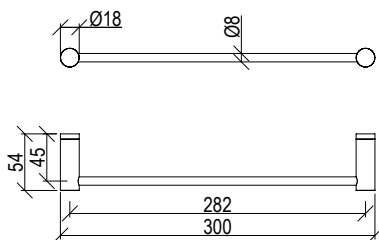

0512005X

- Porta asciugamani l. 30cm inox 316L

- Towel rail l. 30cm inox 316L

Cod. 022 021 PVD PVD SPECIAL