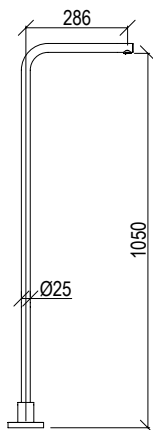

Cod. 022 021 PVD PVD SPECIAL

0031329X

- Bocca erogazione vasca Ø25mm h. 75cm inox 316L
- Aeratore anticalcare M21x1
- Connessione G1/2"

- Bathtub spout Ø25mm h. 75cm inox 316L
- Anti limestone aerator M21x1
- G1/2" connection

Cod. 022 021 PVD PVD SPECIAL

0031330X

- Bocca erogazione lavabo Ø25mm h. 105cm inox 316L
- Aeratore anticalcare M21x1
- Connessione G1/2"

- Washbasin spout Ø25mm h. 105cm inox 316L
- Anti limestone aerator M21x1
- G1/2" connection