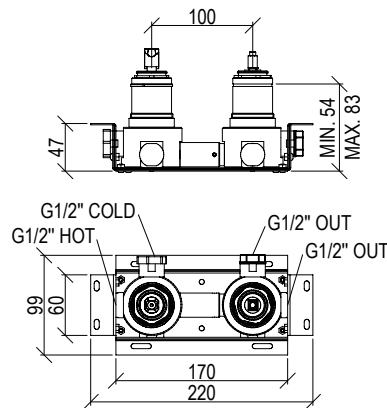

- Miscelatore monocomando incasso 2 vie
- Deviatore rotativo
- Connessione G1/2"

- 2-way built-in part mixer
- Rotating diverter
- G1/2" connection

Cod. 000

0515412X PARTE ESTERNA · EXTERNAL PART