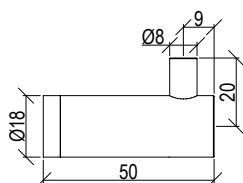

0512018X

- Appendiabiti l. 5cm inox 316L
- Robe hook l. 5cm inox 316L

Cod. 022 021 PVD PVD SPECIAL