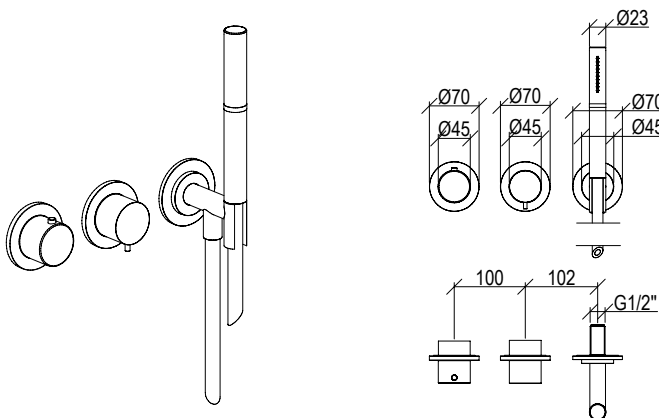

0515411X PARTE ESTERNA · EXTERNAL PART

- Miscelatore termostatico incasso 2 vie Ø45mm inox 316L
- Deviatore rotativo con STOP
- Doccetta anticalcare con flessibile l. 160cm
- Presa acqua con supporto doccia

- 2-way built-in thermostatic mixer Ø45mm inox 316L
- Rotating diverter with STOP
- Anti limestone hand shower with l. 160cm flexible tube
- Water connection with shower holder

Cod. 022 021 PVD PVD SPECIAL