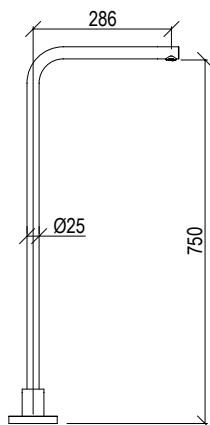

Cod. 022 021 PVD PVD SPECIAL

0031329X

- Bocca erogazione vasca Ø25mm h. 75cm inox 316L
- Aeratore anticalcare M21x1
- Connessione G1/2"

- Bathtub spout Ø25mm h. 75cm inox 316L
- Anti limestone aerator M21x1
- G1/2" connection