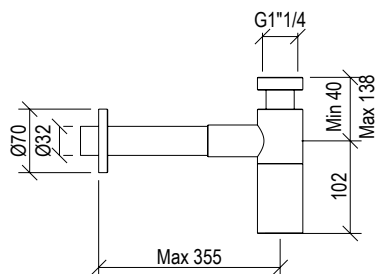

0031079X

- Sifone minimale tondo G1"1/4 inox 304L
- Modello lusso

- Minimal round siphon G1"1/4 inox 304L
- Luxury model

Cod. 022 021 PVD PVD SPECIAL