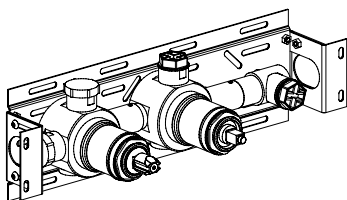

- Miscelatore monocomando incasso 2 vie
- Deviatore rotativo
- Uscita acqua G1/2"
- Connessione G1/2"

- 2-way built-in part mixer
- Rotating diverter
- G1/2" water output
- G1/2" connection

Cod. 000