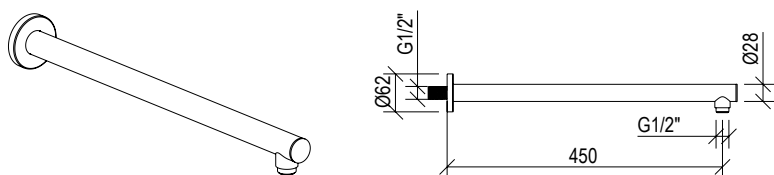

0061236X

- Braccio doccia a parete l. 45cm inox 316L
- Connessione G1/2"
- Wall-mount l. 45cm shower arm inox 316L
- G1/2" connection

Cod. 022 021 PVD PVD SPECIAL