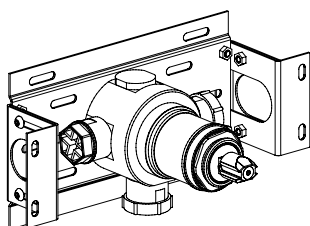

- Miscelatore incasso monocomando
- Uscita a sinistra
- Connessione G1/2"
- Built-in part mixer
- Left water output
- G1/2" connection

Cod. 000