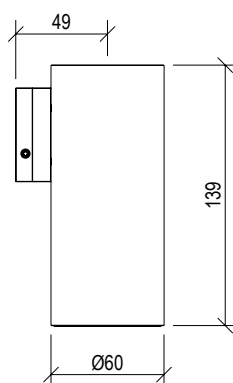

0032001X

- Bicchiere porta spazzolini a parete inox 316L
- Wall-mount toothbrush holder inox 316L

Cod. 022 021 PVD PVD SPECIAL