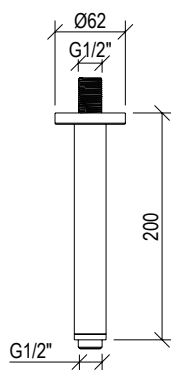

Cod. 000

0511054X

- Set doccia inox 316L
- Doccetta con flessibile l. 160cm
- Presa acqua con supporto doccia con connessione G1/2"
- Rosone Ø45mm e Ø70mm

- Shower set inox 316L
- Hand shower with l. 160cm flexible tube
- G1/2" water connection with shower holder
- Rosette Ø45mm and Ø70mm

Cod. 022 021 PVD PVD SPECIAL

0061236X

- Braccio doccia a parete l. 45cm inox 316L
- Connessione G1/2"
- Wall-mount l. 45cm shower arm inox 316L
- G1/2" connection

Cod. 022 021 PVD PVD SPECIAL

0061207X

- Braccio doccia a soffitto l. 10cm inox 316L
- Connessione G1/2"
- Ceiling-mount l. 10cm shower arm inox 316L
- G1/2" connection

Cod. 022 021 PVD PVD SPECIAL

0061208X

- Braccio doccia a soffitto l. 20cm inox 316L
- Connessione G1/2"
- Ceiling-mount l. 20cm shower arm inox 316L
- G1/2" connection

Cod. 022 021 PVD PVD SPECIAL

0061128X

- Braccio doccia a soffitto l. 30cm inox 316L
- Connessione G1/2"
- Ceiling-mount l. 30cm shower arm inox 316L
- G1/2" connection

Cod. 022 021 PVD PVD SPECIAL

0260072X

- Soffione doccia tondo Ø20cm inox 316L
- Ispezionabile
- Ugelli anticalcare
- Connessione con snodo a sfera G1/2"
- Round shower head Ø20cm inox 316L
- Inspectionable
- Anti limestone nozzle
- Ball joint with G1/2" connection