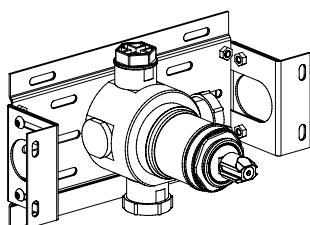

Cod. 022 021 PVD PVD SPECIAL

0515040X PARTE ESTERNA · EXTERNAL PART

- Miscelatore monocomando incasso Ø45mm inox 316L
- Built-in mixer Ø45mm inox 316L

Cod. 022 021 PVD PVD SPECIAL

0274037X PARTE INCASSO · BUILT-IN PART

*

- Miscelatore incasso monocomando
- Uscita in alto
- Connessione G1/2"
- Built-in part mixer
- Up water output
- G1/2" connection

Cod. 000

0515040X PARTE ESTERNA · EXTERNAL PART

- Miscelatore monocomando incasso Ø45mm inox 316L
- Built-in mixer Ø45mm inox 316L