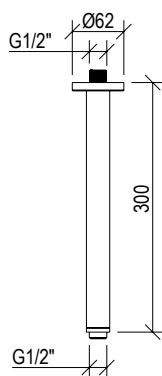

Cod. 000

0511054X

- Set doccia inox 316L
- Doccetta con flessibile l. 160cm
- Presa acqua con supporto doccia con connessione G1/2"
- Rosone Ø45mm e Ø70mm

- Shower set inox 316L
- Hand shower with l. 160cm flexible tube
- G1/2" water connection with shower holder
- Rosette Ø45mm and Ø70mm

Cod. 022 021 PVD PVD SPECIAL

0061236X

- Braccio doccia a parete l. 45cm inox 316L
- Connessione G1/2"
- Wall-mount l. 45cm shower arm inox 316L
- G1/2" connection

Cod. 022 021 PVD PVD SPECIAL

0061207X

- Braccio doccia a soffitto l. 10cm inox 316L
- Connessione G1/2"
- Ceiling-mount l. 10cm shower arm inox 316L
- G1/2" connection

Cod. 022 021 PVD PVD SPECIAL

0061208X

- Braccio doccia a soffitto l. 20cm inox 316L
- Connessione G1/2"
- Ceiling-mount l. 20cm shower arm inox 316L
- G1/2" connection

Cod. 022 021 PVD PVD SPECIAL

0061128X

- Braccio doccia a soffitto l. 30cm inox 316L
- Connessione G1/2"
- Ceiling-mount l. 30cm shower arm inox 316L
- G1/2" connection

Cod. 022 021 PVD PVD SPECIAL

0260072X

- Soffione doccia tondo Ø20cm inox 316L
- Ispezionabile
- Ugelli anticalcare
- Connessione con snodo a sfera G1/2"
- Round shower head Ø20cm inox 316L
- Inspectionable
- Anti limestone nozzle
- Ball joint with G1/2" connection