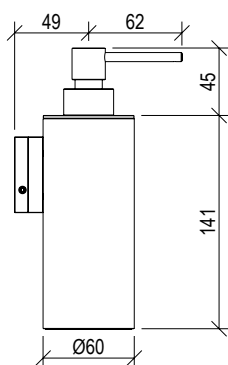

0032002X

- Dosa sapone a parete inox 316L
- Wall-mount soap dispenser inox 316L

Cod. 022 021 PVD PVD SPECIAL