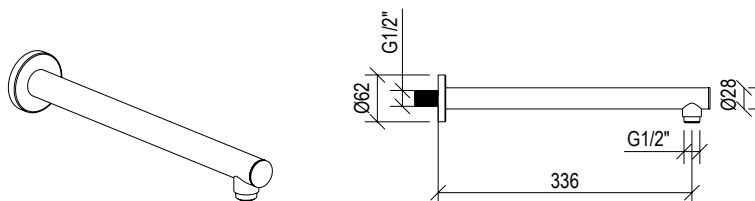

Cod. 000

0511054X

- Set doccia inox 316L
- Doccetta con flessibile l. 160cm
- Presa acqua con supporto doccia con connessione G1/2"
- Rosone Ø45mm e Ø70mm

- Shower set inox 316L
- Hand shower with l. 160cm flexible tube
- G1/2" water connection with shower holder
- Rosette Ø45mm and Ø70mm

Cod. 022 021 PVD PVD SPECIAL

0511064X

- Doccetta tonda monogetto inox 316L
- Round hand shower inox 316L

Cod. 022 021 PVD PVD SPECIAL

0061046X

- Braccio doccia a parete l. 35cm inox 316L
- Connessione G1/2"
- Wall-mount l. 35cm shower arm inox 316L
- G1/2" connection