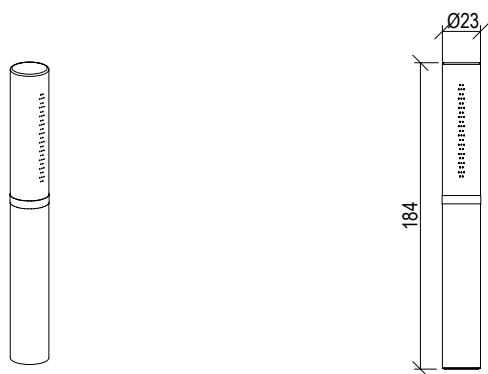

- Doccetta tonda monogetto inox 316L
- Round hand shower inox 316L

Cod. 022 021 PVD PVD SPECIAL

0061046X