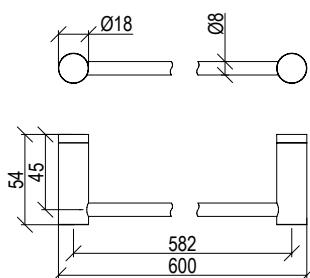

Cod. 022 021 PVD PVD SPECIAL

0512006X

- Porta asciugamani l. 45cm inox 316L
- Towel rail l. 45cm inox 316L

Cod. 022 021 PVD PVD SPECIAL

0512007X

- Porta asciugamani l. 60cm inox 316L
- Towel rail l. 60cm inox 316L