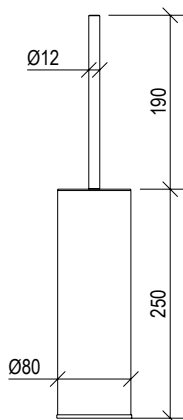

0032013X

- Porta scopino da appoggio inox 316L
- Toilet brush holder inox 316L

Cod. 022 021 PVD PVD SPECIAL