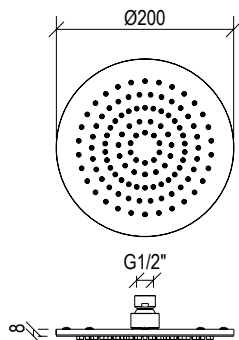

0260072X

- Soffione doccia tondo Ø20cm inox 316L
- Ispezionabile
- Ugelli anticalcare
- Connessione con snodo a sfera G1/2"
- Round shower head Ø20cm inox 316L
- Inspectionable
- Anti limestone nozzle
- Ball joint with G1/2" connection

Cod. 022 021 PVD PVD SPECIAL