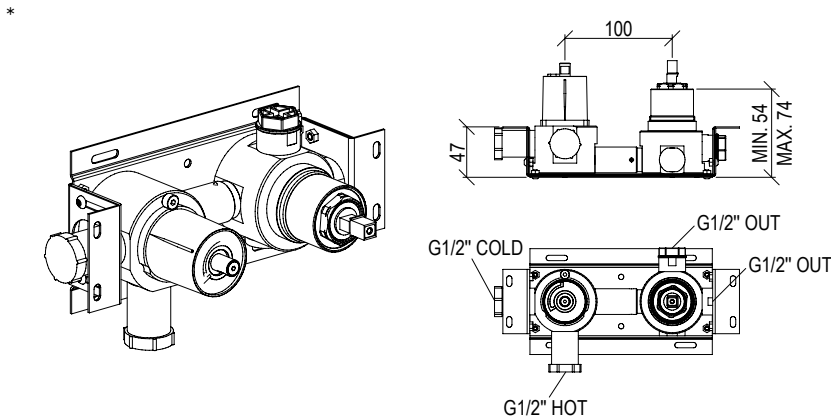

0274041X PARTE INCASSO · BUILT-IN PART

- Miscelatore termostatico incasso 2 vie
- Deviatore rotativo con STOP
- Connessione G1/2"
- Valvole antiritorno non ispezionabili

- 2-way built-in part thermostatic mixer
- Rotating diverter with STOP
- G1/2" connection
- Not inspectable check valves

Cod. 000