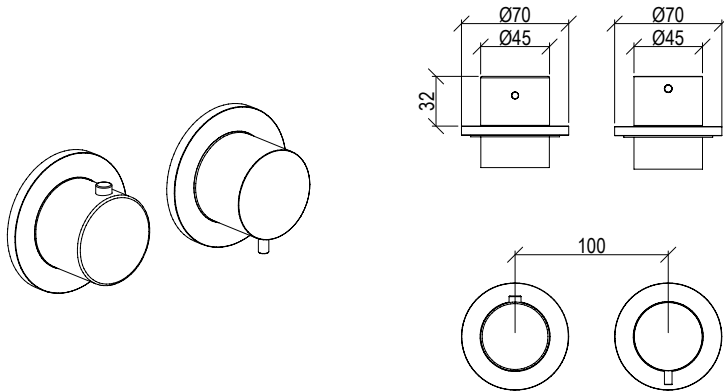

*

- Miscelatore monocomando incasso 2 vie
- Deviatore rotativo
- Uscita acqua G1/2"
- Connessione G1/2"

- 2-way built-in part mixer
- Rotating diverter
- G1/2" water output
- G1/2" connection

Cod. 000

0515406X PARTE ESTERNA · EXTERNAL PART