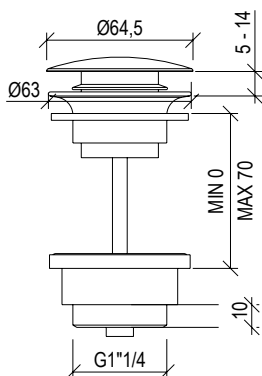

0031170X

- Scarico lavabo "Click-Clack" G1"1/4 inox 304L
- Modello universale

- Washbasin "Pop-Up" waste G1"1/4 inox 304L
- Universal model

Cod. 022 021 PVD PVD SPECIAL