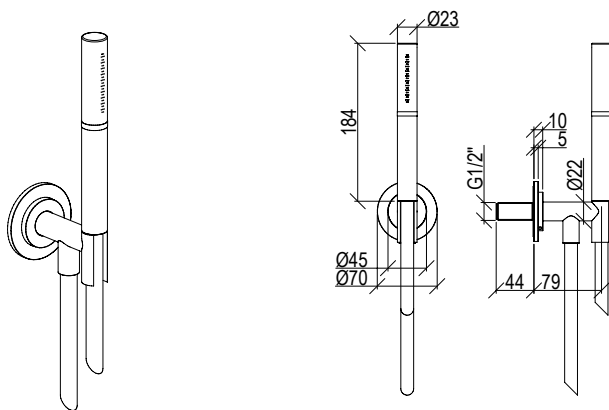

0274040X PARTE INCASSO · BUILT-IN PART

- Miscelatore termostatico incasso 2 vie
- Deviatore rotativo con STOP
- Uscita acqua G1/2"
- Connessione G1/2"
- Valvole antiritorno non ispezionabili

- 2-way built-in part thermostatic mixer
- Rotating diverter with STOP
- G1/2" water output
- G1/2" connection
- Not inspectable check valves

Cod. 000

0511054X

- Set doccia inox 316L
- Doccetta con flessibile l. 160cm
- Presa acqua con supporto doccia con connessione G1/2"
- Rosone Ø45mm e Ø70mm

- Shower set inox 316L
- Hand shower with l. 160cm flexible tube
- G1/2" water connection with shower holder
- Rosette Ø45mm and Ø70mm