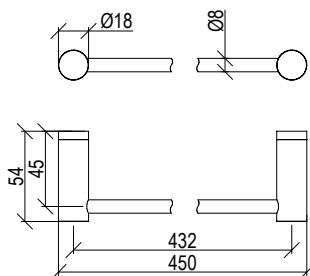

0512006X

- Porta asciugamani l. 45cm inox 316L
- Towel rail l. 45cm inox 316L

Cod. 022 021 PVD PVD SPECIAL