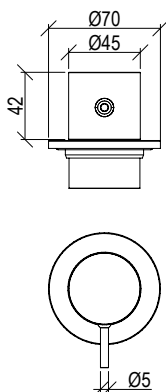

Cod. 022 021 PVD PVD SPECIAL

0515040X PARTE ESTERNA · EXTERNAL PART

- Miscelatore monocomando incasso Ø45mm inox 316L
- Built-in mixer Ø45mm inox 316L

Cod. 022 021 PVD PVD SPECIAL

0274037X PARTE INCASSO · BUILT-IN PART

*

- Miscelatore incasso monocomando
- Uscita in alto
- Connessione G1/2"
- Built-in part mixer
- Up water output
- G1/2" connection

Cod. 000

0515040X PARTE ESTERNA · EXTERNAL PART

- Miscelatore monocomando incasso Ø45mm inox 316L
- Built-in mixer Ø45mm inox 316L