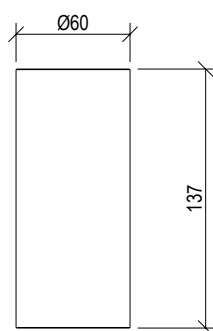

0032024X

- Bicchiere porta spazzolini da piano inox 316L
- Toothbrush holder inox 316L

Cod. 022 021 PVD PVD SPECIAL