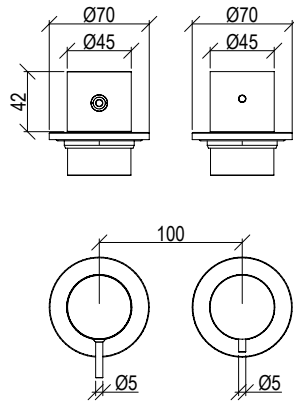

0515410X PARTE ESTERNA · EXTERNAL PART

- Miscelatore incasso 2 vie Ø45mm inox 316L
- Deviatore rotativo
- 2-way built-in mixer Ø45mm inox 316L
- Rotating diverter

Cod. 022 021 PVD PVD SPECIAL

0274038X PARTE INCASSO · BUILT-IN PART

*