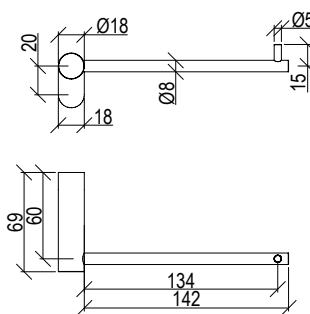

0512011X

- Porta rotolo a parete singolo inox 316L
- Wall-mount single toilet paper holder inox 316L

Cod. 022 021 PVD PVD SPECIAL

0512018X

- Appendiabiti l. 5cm inox 316L
- Robe hook l. 5cm inox 316L