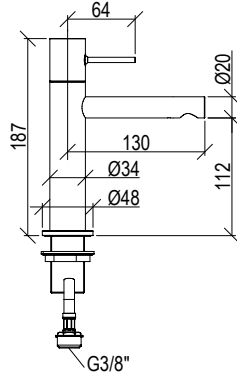

0511119X

- Miscelatore lavabo Ø34mm inox 316L **S/SCARICO**
- Bocca l. 13cm con aeratore anticalcare M16x1
- Flessibili di collegamento G3/8"

- Washbasin mixer Ø34mm inox 316L **W/O WASTE**
- Spout l. 13cm with anti limestone aerator M16x1
- G3/8" inox flexible hoses