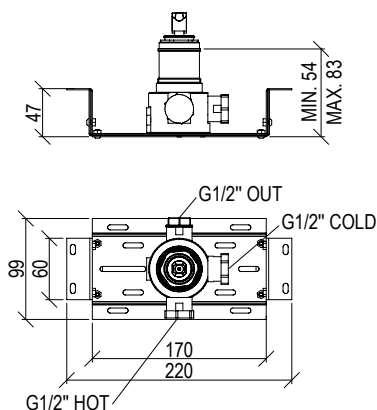

*

- Miscelatore incasso monocomando
- Uscita in alto
- Connessione G1/2"
- Built-in part mixer
- Up water output
- G1/2" connection

Cod. 000

0515040X PARTE ESTERNA · EXTERNAL PART

- Miscelatore monocomando incasso Ø45mm inox 316L
- Built-in mixer Ø45mm inox 316L