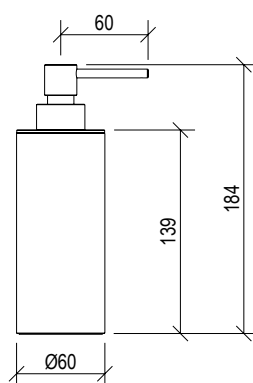

0032017X

- Dosa sapone da piano inox 316L
- Soap dispenser inox 316L

Cod. 022 021 PVD PVD SPECIAL