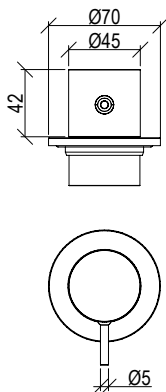

0515040X PARTE ESTERNA · EXTERNAL PART

- Miscelatore monocomando incasso Ø45mm inox 316L
- Built-in mixer Ø45mm inox 316L

Cod. 022 021 PVD PVD SPECIAL

0274037X PARTE INCASSO · BUILT-IN PART

*