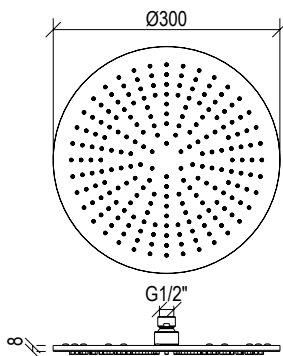

0260276X

- Soffione doccia tondo Ø30cm inox 316L
- Ispezionabile
- Ugelli anticalcare
- Connessione con snodo a sfera G1/2"

- Round shower head Ø30cm inox 316L
- Inspectionable
- Anti limestone nozzle
- Ball joint with G1/2" connection

Cod. 022 021 PVD PVD SPECIAL