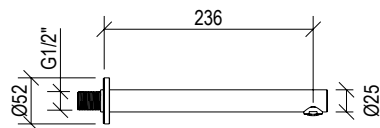

0031209X

- Bocca di erogazione a muro Ø25mm l. 24cm inox 316L
- Aeratore anticalcare M21x1
- Connessione G1/2"

- Wall-mount spout Ø25mm l. 24cm inox 316L
- Anti limestone aerator M21x1
- G1/2" connection

Cod. 022 021 PVD PVD SPECIAL