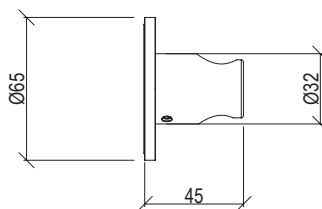

Cod. 022 021 PVD PVD SPECIAL

0031070X

- Idroscopino inox 316L
- Hydrobrush inox 316L

Cod. 022 021 PVD PVD SPECIAL

0251075X

- Supporto doccia fisso tondo inox 316L
- Rosone Ø65mm
- Round fixed shower holder inox 316L
- Rosette Ø65mm