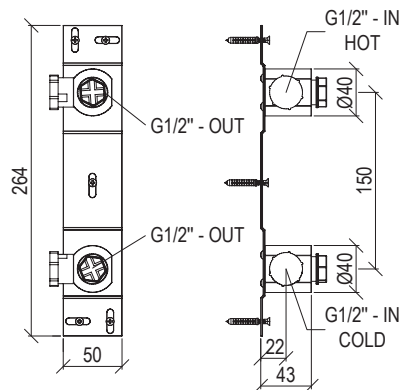

0273505X

- ***
- Blocchetto incasso per colonna doccia a muro
- ***
- Built-in part for wall-mount shower column

Cod. 000