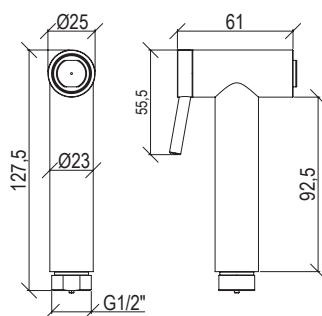

0031070X

- Idroscopino inox 316L
- Hydrobrush inox 316L

Cod. 022 021 PVD PVD SPECIAL

0251075X