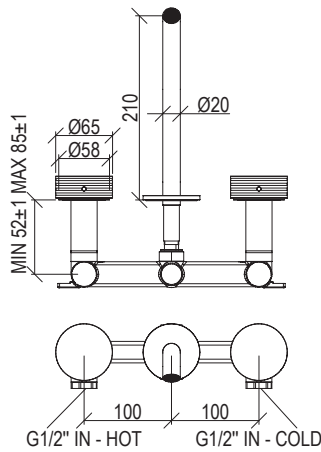

0431196X O-PLUS

*

- Miscelatore lavabo incasso 3 fori Ø65mm inox 316L
- Bocca l. 21cm con aeratore anticalcare M16,5×1
- Vitone ceramico 1/4 giro
- Connessione G1/2"

- 3-hole built-in washbasin mixer Ø65mm inox 316L
- Spout l. 21cm with anti limestone aerator M16,5×1
- 1/4 rotation ceramic valve
- G1/2" connection

Cod. 022 021 PVD PVD SPECIAL