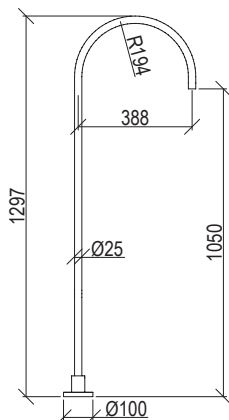

0331330X

- Bocca erogazione lavabo Ø25mm h. 105cm inox 316L
- Aeratore anticalcare M21,5×1
- Connessione G1/2"

- Washbasin spout Ø25mm h. 105cm inox 316L
- Anti limestone aerator M21,5×1
- G1/2" connection

Cod. 022 021 PVD PVD SPECIAL