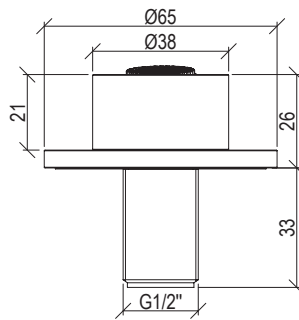

0251381X

- Bodyjet con rosone Ø65mm inox 316L
- Getto spray anticalcare orientabile
- Connessione G1/2"

- *Bodyjet with Ø65mm rosette inox 316L*
- *Adjustable anti limestone spray jet*
- *G1/2" connection*

Cod. 022 021 PVD PVD SPECIAL