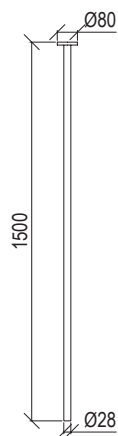

0031331X

- Bocca di erogazione a soffitto l. 150cm inox 316L
- Aeratore anticalcare M18,5x1
- Connessione G1/2"

- Ceiling-mount spout l. 150cm inox 316L
- Anti limestone aerator M18,5x1
- G1/2" connection

Cod. 022 021 PVD PVD SPECIAL