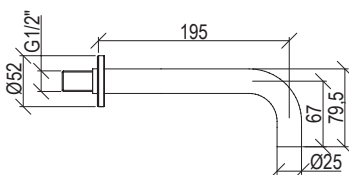

0331332X

- Bocca di erogazione per vasca a muro Ø25mm l. 20cm inox 316L
- Areatore anticalcare M21,5X1
- Connessione G1/2"

- Wall-mount bathtub spout Ø25mm l. 20cm inox 316L
- Anti limestone aerator M21,5X1
- G1/2" connection

Cod. 022 021 PVD PVD SPECIAL