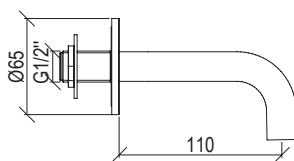

0331424X

- Bocca di erogazione a pannello Ø20mm l. 11cm inox 316L
- Areatore anticalcare M16,5X1
- Connessione G1/2"

- Panel-mount spout Ø20mm l. 11cm inox 316L
- Anti limestone aerator M16,5X1
- G1/2" connection

Cod. 022 021 PVD PVD SPECIAL