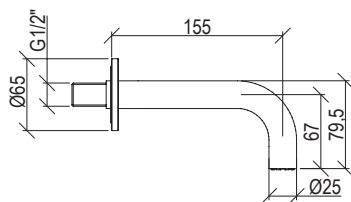

0251331X

- Bocca di erogazione per vasca a muro Ø25mm l. 16cm inox 316L
- Areatore anticalcare M21,5X1
- Connessione G1/2"

- Wall-mount bathtub spout Ø25mm l. 16cm inox 316L
- Anti limestone aerator M21,5X1
- G1/2" connection

Cod. 022 021 PVD PVD SPECIAL