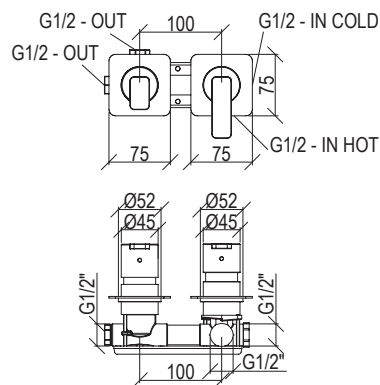

0301930X EXO

*

- Miscelatore monocomando incasso 2 vie Ø45mm inox 316L
- Deviatore rotativo
- Connessione G1/2"
- 2-way built-in mixer Ø45mm inox 316L
- Rotating diverter
- G1/2" connection

Cod. 022 021 PVD PVD SPECIAL