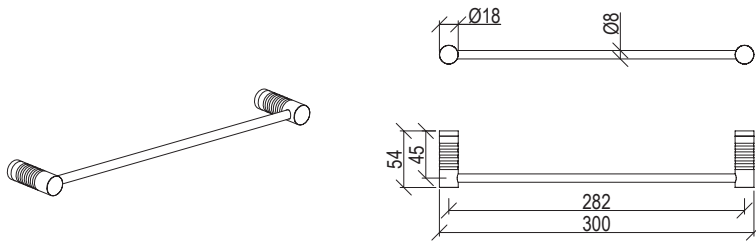

- Porta asciugamani l. 30cm inox 316L
- Towel rail l. 30cm inox 316L

Cod. 022 021 PVD PVD SPECIAL

0432006X O·PLUS

- Porta asciugamani l. 45cm inox 316L
- Towel rail l. 45cm inox 316L

Cod. 022 021 PVD PVD SPECIAL