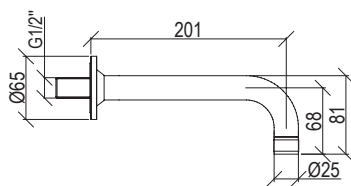

0281332X RÉTRO

- Bocca di erogazione per vasca a muro Ø25mm l. 20cm inox 316L
- Connessione G1/2"

- Wall-mount bathtub spout Ø25mm l. 20cm inox 316L
- G1/2" connection

Cod. 022 021 PVD PVD SPECIAL