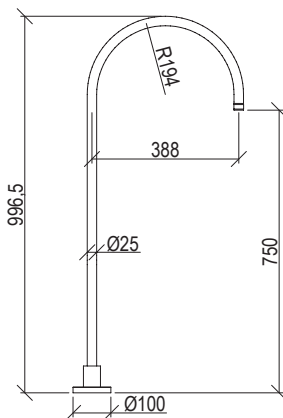

0281329X RÉTRO

- Bocca erogazione vasca Ø25mm h. 75cm inox 316L
- Connessione G1/2"

- Bathtub spout Ø25mm h. 75cm inox 316L
- G1/2" connection

Cod. 022 021 PVD PVD SPECIAL