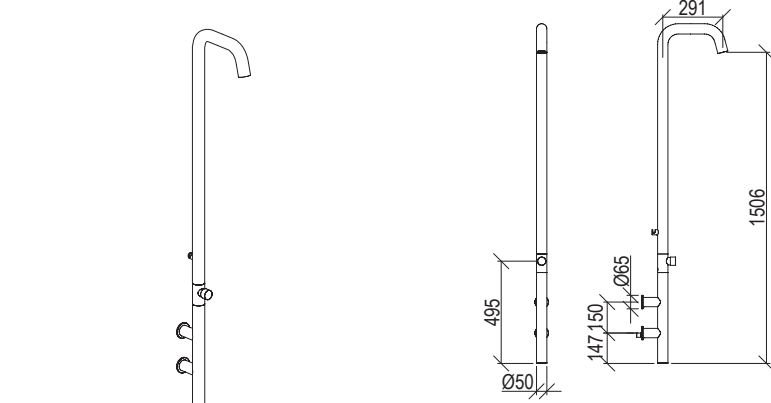

0413506X

- Colonna doccia a muro Ø50mm inox 316L
- **Mono acqua** con pulsante temporizzato on/off
- Gancio porta asciugamani

- *Wall-mount shower column Ø50mm inox 316L*
- **Cold water** with temporized on/off button
- *Towel hook*

Cod. 022 021 PVD PVD SPECIAL