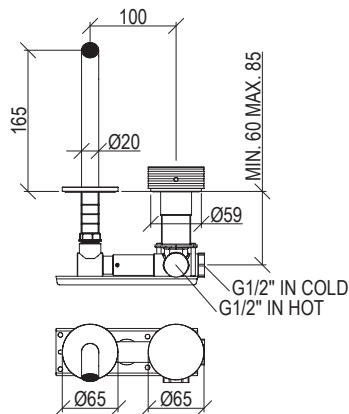

0431531X O-PLUS

*

- Miscelatore idroprogressivo lavabo incasso Ø65mm inox 316L
- Bocca l. 16cm con aeratore anticalcare M16,5x1
- Connessione G1/2"

- Built-in washbasin progressive mixer Ø65mm inox 316L
- Spout l. 16cm with anti limestone aerator M16,5x1
- G1/2" connection

Cod. 022 021 PVD PVD SPECIAL