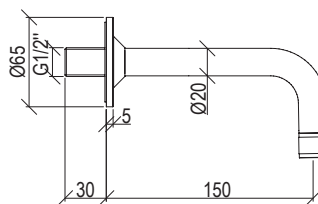

0281308X RÉTRO

- Bocca di erogazione a muro Ø20mm l. 15cm inox 316L
- Areatore anticalcare M16x1
- Connessione G1/2"

- Wall-mount spout Ø20mm l. 15cm inox 316L
- Anti limestone aerator M16x1
- G1/2" connection

Cod. 022 021 PVD PVD SPECIAL