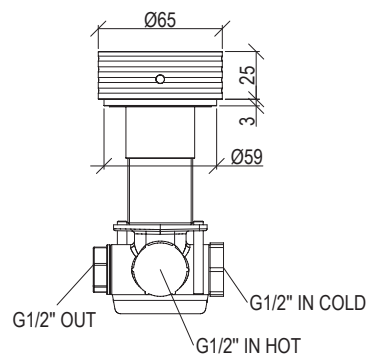

*

- Miscelatore idroprogressivo monocomando incasso Ø65mm inox 316L
- Uscita a sinistra
- Connessione G1/2"
- **N.B.:** Abbinabile a soffione max. 250mm, non per vasca

- Built-in progressive mixer Ø65mm inox 316L
- Left water output
- G1/2" connection
- **F.Y.I.:** Suitable for shower head max. 250mm, not for bathtub