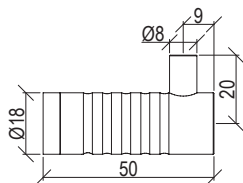

0432018X O-PLUS

- Appendiabiti l. 5cm inox 316L
- Robe hook l. 5cm inox 316L

Cod. 022 021 PVD PVD SPECIAL