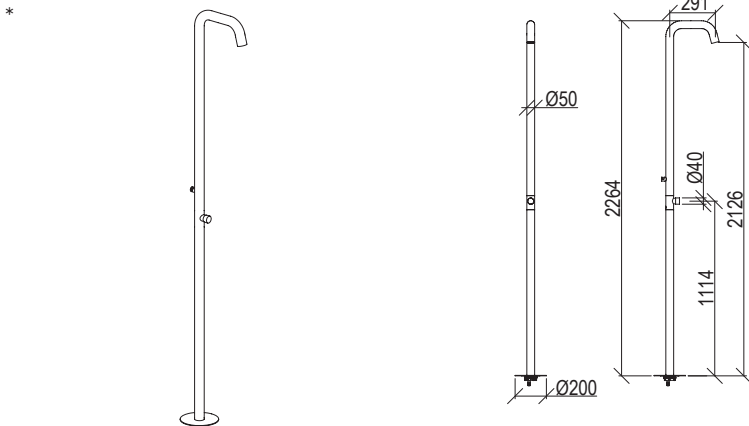

0413503X

- Colonna doccia da pavimento Ø50mm inox 316L
- **Mono acqua** con pulsante temporizzato on/off
- Gancio porta asciugamani
- Blocchetto incasso cod. 0033500X - Necessario **

- *Freestanding shower column Ø50mm inox 316L*
- **Cold water** with temporized on/off button
- *Towel hook*
- *Built-in part cod. 0033500X - Necessary ***

Cod. 022 021 PVD PVD SPECIAL