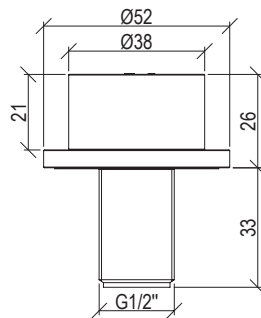

0031382X

- Bodyjet con rosone Ø52mm inox 316L
- Getto nebulizzato
- Connessione G1/2"

- *Bodyjet with Ø52mm rosette inox 316L*
- *Nebulized jet*
- *G1/2" connection*

Cod. 022 021 PVD PVD SPECIAL