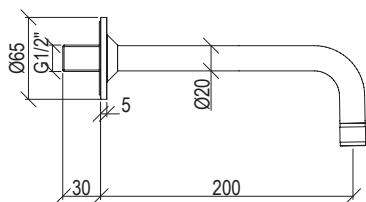

0281306X RÉTRO

- Bocca di erogazione a muro Ø20mm l. 20cm inox 316L
- Aeratore anticalcare M16x1
- Connessione G1/2"

- Wall-mount spout Ø20mm l. 20cm inox 316L
- Anti limestone aerator M16x1
- G1/2" connection

Cod. 022 021 PVD PVD SPECIAL