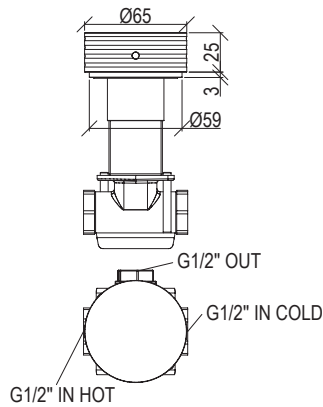

0431540X O·PLUS

*

- Miscelatore idroprogressivo monocomando incasso Ø65mm inox 316L
- Uscita in alto
- Connessione G1/2"
- **N.B.:** Abbinabile a soffione max. 250mm, non per vasca
- Built-in progressive mixer Ø65mm inox 316L
- Up water output
- G1/2" connection
- **F.Y.I.:** Suitable for shower head max. 250mm, not for bathtub

Cod. 022 021 PVD PVD SPECIAL