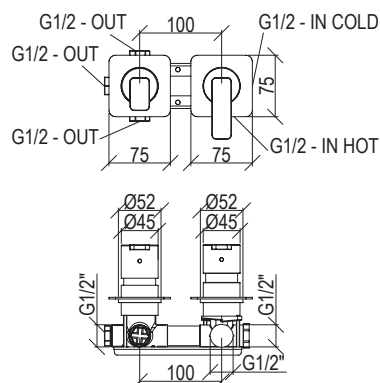

0301931X EXO

*

- Miscelatore monocomando incasso 3 vie Ø45mm inox 316L
- Deviatore rotativo
- Connessione G1/2"
- 3-way built-in mixer Ø45mm inox 316L
- Rotating diverter
- G1/2" connection

Cod. 022 021 PVD PVD SPECIAL