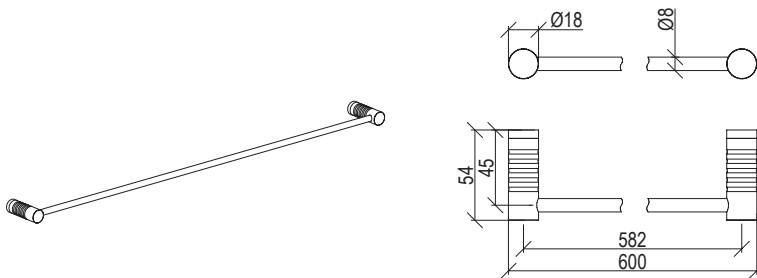

0432007X O·PLUS

- Porta asciugamani l. 60cm inox 316L
- Towel rail l. 60cm inox 316L

Cod. 022 021 PVD PVD SPECIAL