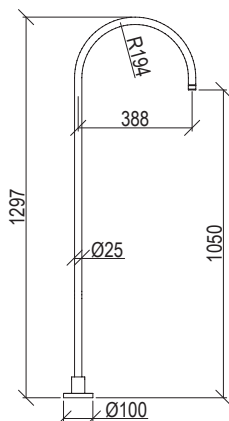

Cod. 022 021 PVD PVD SPECIAL

0281329X RÉTRO

- Bocca erogazione vasca Ø25mm h. 75cm inox 316L
- Connessione G1/2"

- Bathtub spout Ø25mm h. 75cm inox 316L
- G1/2" connection

Cod. 022 021 PVD PVD SPECIAL

0281330X RÉTRO

- Bocca erogazione lavabo Ø25mm h. 105cm inox 316L
- Connessione G1/2"

- Washbasin spout Ø25mm h. 105cm inox 316L
- G1/2" connection

Cod. 022 021 PVD PVD SPECIAL

0331329X

- Bocca erogazione vasca Ø25mm h. 75cm inox 316L
- Aeratore anticalcare M21,5×1
- Connessione G1/2"