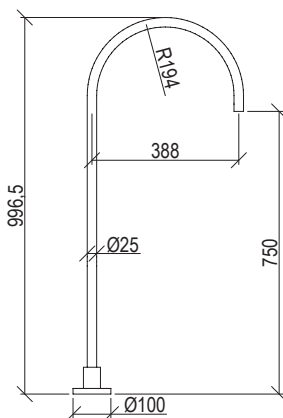

- Bocca erogazione lavabo Ø25mm h. 105cm inox 316L
- Connessione G1/2"

- Washbasin spout Ø25mm h. 105cm inox 316L
- G1/2" connection

Cod. 022 021 PVD PVD SPECIAL

0331329X

- Bocca erogazione vasca Ø25mm h. 75cm inox 316L
- Aeratore anticalcare M21,5×1
- Connessione G1/2"