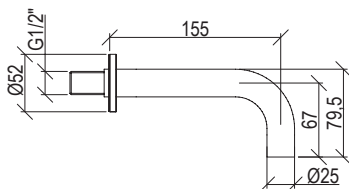

0331331X

- Bocca di erogazione per vasca a muro Ø25mm l. 16cm inox 316L
- Areatore anticalcare M21,5X1
- Connessione G1/2"

- Wall-mount bathtub spout Ø25mm l. 16cm inox 316L
- Anti limestone aerator M21,5X1
- G1/2" connection

Cod. 022 021 PVD PVD SPECIAL