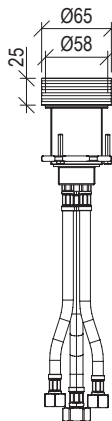

0431141X O-PLUS

*

- Miscelatore idroprogressivo comando remoto da piano Ø65mm inox 316L
- Flessibili di collegamento G3/8" IN e G1/2" OUT
- **N.B.:** Solo per lavabo, non per vasca o doccia

- Deck-mount remote control progressive mixer Ø65mm inox 316L
- G3/8" IN and G1/2" OUT inox flexible hoses
- **F.Y.I.:** Only for washbasin, not for bathtub or shower

Cod. 022 021 PVD PVD SPECIAL