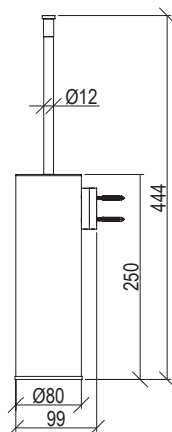

0282015X RÉTRO

- Porta scopino a parete inox 316L
- Wall-mount toilet brush holder inox 316L

Cod. 022 021 PVD PVD SPECIAL