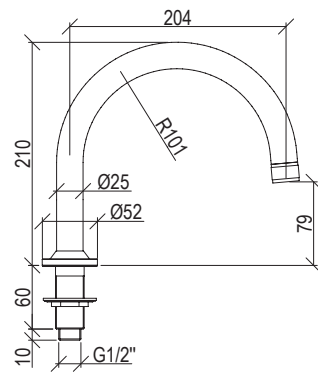

0281200X RÉTRO

- Bocca erogazione bordovasca ad arco Ø25mm inox 316L
- Connessione G1/2"

- Bathtub arch spout Ø25mm inox 316L
- G1/2" connection

Cod. 022 021 PVD PVD SPECIAL

0281324X RÉTRO