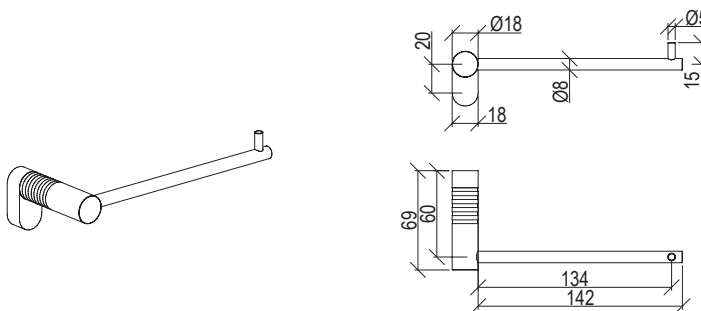

0432007X O·PLUS

- Porta asciugamani l. 60cm inox 316L
- Towel rail l. 60cm inox 316L

Cod. 022 021 PVD PVD SPECIAL

0432011X O·PLUS

- Porta rotolo a parete singolo inox 316L
- Wall-mount single toilet paper holder inox 316L