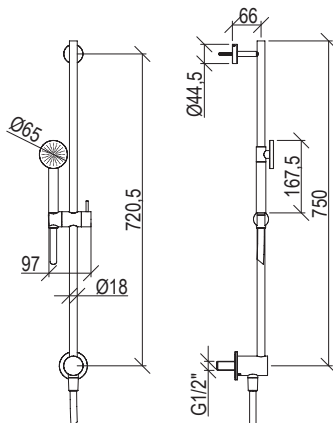

0031127X

- Asta saliscendi l.72cm con presa acqua incorporata inox 316L
- Scorrevole con doccetta e flessibile l.160cm
- Connessione G1/2"

- L. 72cm shower bar with water connection inox 316L
- Sliding rail with hand shower and l. 160cm flexible hose
- G1/2" connection