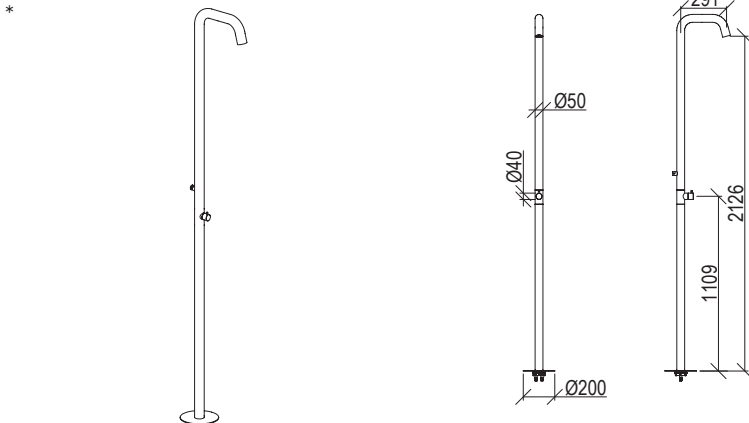

0033511X

- Colonna doccia da pavimento Ø50mm inox 316L
- Miscelatore progressivo
- Gancio porta asciugamani
- Blocchetto incasso cod. 0033500X - Necessario **

- *Freestanding shower column Ø50mm inox 316L*
- *Progressive mixer*
- *Towel hook*
- *Built-in part cod. 0033500X - Necessary ***

Cod. 022 021 PVD PVD SPECIAL