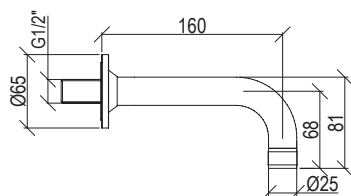

0281331X RÉTRO

- Bocca di erogazione per vasca a muro Ø25mm l. 16cm inox 316L
- Connessione G1/2"

- Wall-mount bathtub spout Ø25mm l. 16cm inox 316L
- G1/2" connection

Cod. 022 021 PVD PVD SPECIAL