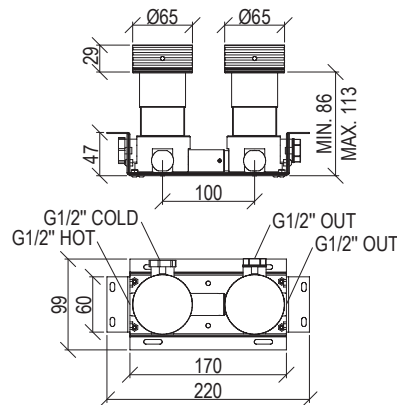

0431590X O·PLUS

*

- Miscelatore idroprogressivo incasso 2 vie Ø65mm inox 316L
- Deviatore rotativo
- Connessione G1/2"
- 2-way built-in progressive mixer Ø65mm inox 316L
- Rotating diverter
- G1/2" connection

Cod. 022 021 PVD PVD SPECIAL