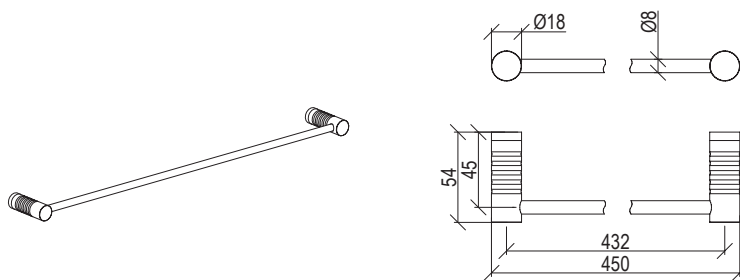

0432006X O·PLUS

- Porta asciugamani l. 45cm inox 316L
- Towel rail l. 45cm inox 316L

Cod. 022 021 PVD PVD SPECIAL