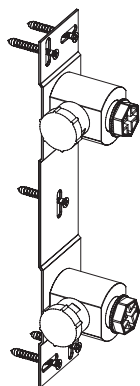

0273505X

- ***
- Blocchetto incasso per colonna doccia a muro
- ***
- Built-in part for wall-mount shower column

Cod. 000