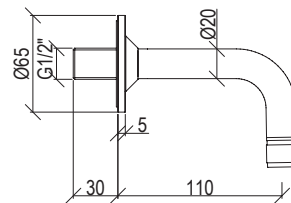

Cod. 022 021 PVD PVD SPECIAL

0281200X RÉTRO

- Bocca erogazione bordovasca ad arco Ø25mm inox 316L
- Connessione G1/2"

- Bathtub arch spout Ø25mm inox 316L
- G1/2" connection

Cod. 022 021 PVD PVD SPECIAL

0281324X RÉTRO