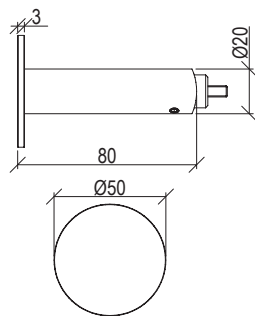

R003925S

- Supporto inox 316L
- Tubo flessibile da 3 metri con aeratore anticalcare M21,5×1
- Connessione G1/2"
- Disponibile solo per art. **0033502X** e **0283502X**

- Support inox 316L
- 3-metre hose with anti limestone aerator M21,5×1
- G1/2" connection
- Only available for art. **0033502X** and **0283502X**

Cod. 022 021 PVD PVD SPECIAL