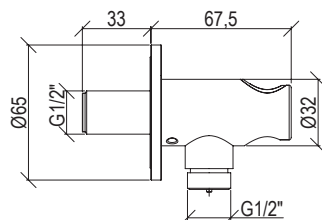

0251069X

- Presa acqua tonda G1/2" con supporto doccia fisso inox 316L
- Rosone Ø65mm
- Round G1/2" water connection with fixed shower holder inox 316L
- Rosette Ø65mm

Cod. 022 021 PVD PVD SPECIAL