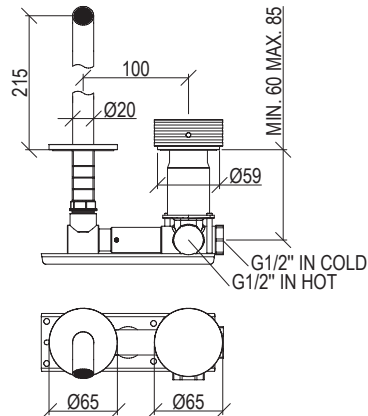

0431597X O-PLUS

*

- Miscelatore idroprogressivo lavabo incasso Ø65mm inox 316L
- Bocca l. 21cm con aeratore anticalcare M16,5x1
- Connessione G1/2"

- Built-in washbasin progressive mixer Ø65mm inox 316L
- Spout l. 21cm with anti limestone aerator M16,5x1
- G1/2" connection

Cod. 022 021 PVD PVD SPECIAL