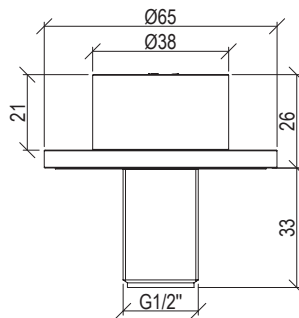

0251382X

- Bodyjet con rosone Ø65mm inox 316L
- Getto nebulizzato
- Connessione G1/2"

- *Bodyjet with Ø65mm rosette inox 316L*
- *Nebulized jet*
- *G1/2" connection*

Cod. 022 021 PVD PVD SPECIAL