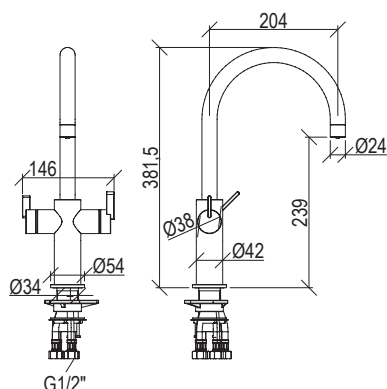

0500106X

- Miscelatore cucina 4 vie per acqua filtrata inox 316L
- Canna tonda girevole con aeratore anticalcare
- Canale di erogazione dell'acqua filtrata indipendente
- Flessibili di collegamento G3/8"
- Innesti rapidi per il collegamento dell'acqua filtrata

- 4-way kitchen mixer for filtered water inox 316L
- Round swivel spout with anti-limestone aerator
- Separate filtered water supply
- G3/8" inox flexible hoses
- Quick connection couplings for filtered water connection

Cod. 022 021 PVD PVD SPECIAL