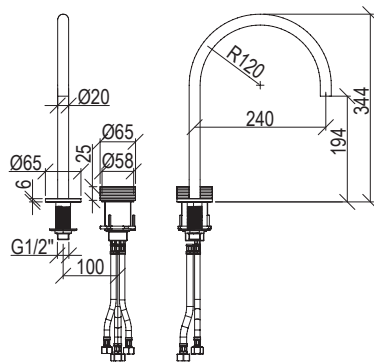

0431193X O-PLUS

*

- Miscelatore idroprogressivo lavabo 2 fori Ø65mm inox 316L
- **S/SCARICO**
- Bocca arco con aeratore anticalcare M16,5×1
- Flessibili di collegamento G3/8"

- 2-hole washbasin progressive mixer Ø65mm inox 316L
- **W/O WASTE**
- Arch spout with anti limestone aerator M16,5×1
- G3/8" inox flexible hoses

Cod. 022 021 PVD PVD SPECIAL

0431141X O-PLUS

*

- Miscelatore idroprogressivo comando remoto da piano Ø65mm inox 316L
- Flessibili di collegamento G3/8" IN e G1/2" OUT
- **N.B.:** Solo per lavabo, non per vasca o doccia

- Deck-mount remote control progressive mixer Ø65mm inox 316L
- G3/8" IN and G1/2" OUT inox flexible hoses
- **F.Y.I.:** Only for washbasin, not for bathtub or shower

Cod. 022 021 PVD PVD SPECIAL