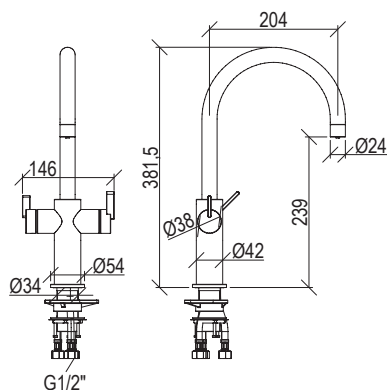

0500109X

- Miscelatore cucina 3 vie per acqua filtrata inox 316L
- Canna tonda girevole con aeratore anticalcare
- Canale di erogazione dell'acqua filtrata indipendente
- Flessibili di collegamento G3/8"
- Innesti rapidi per il collegamento dell'acqua filtrata

- 3-way kitchen mixer for filtered water inox 316L
- Round swivel spout with anti-limestone aerator
- Separate filtered water supply
- G3/8" inox flexible hoses
- Quick connection couplings for filtered water connection

Cod. 022 021 PVD PVD SPECIAL