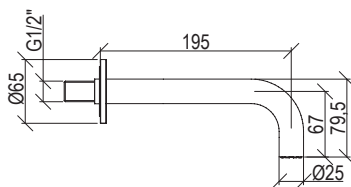

0251332X

- Bocca di erogazione per vasca a muro Ø25mm l. 20cm inox 316L
- Areatore anticalcare M21,5X1
- Connessione G1/2"

- Wall-mount bathtub spout Ø25mm l. 20cm inox 316L
- Anti limestone aerator M21,5X1
- G1/2" connection

Cod. 022 021 PVD PVD SPECIAL