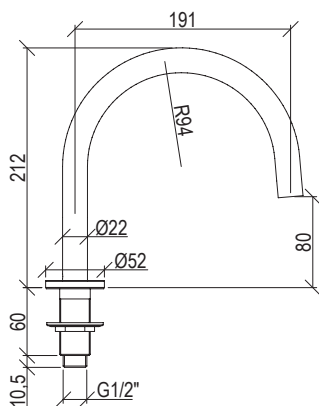

0331190X

- Bocca erogazione da piano ad arco Ø22mm inox 316L
- Areatore anticalcare M18,5X1
- Connessione G1/2"

- Deck-mount arch spout Ø22mm inox 316L
- Anti limestone aerator M18,5X1
- G1/2" connection

Cod. 022 021 PVD PVD SPECIAL

0331424X

- Bocca di erogazione a pannello Ø20mm l. 11cm inox 316L
- Areatore anticalcare M16,5X1
- Connessione G1/2"

- Panel-mount spout Ø20mm l. 11cm inox 316L
- Anti limestone aerator M16,5X1
- G1/2" connection

Cod. 022 021 PVD PVD SPECIAL