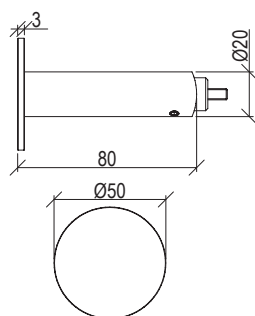

R003924S

- Supporto inox 316L
- Tubo flessibile da 5 metri con aeratore anticalcare M21,5×1
- Connessione G1/2"
- Disponibile solo per art. **0033502X** e **0283502X**

- Support inox 316L
- 5-metre hose with anti limestone aerator M21,5×1
- G1/2" connection
- Only available for art. **0033502X** and **0283502X**

Cod. 022 021 PVD PVD SPECIAL