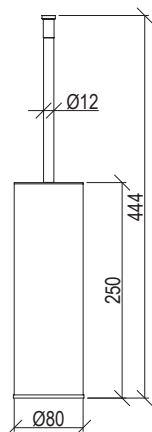

0282013X RÉTRO

- Porta scopino da appoggio inox 316L
- Toilet brush holder inox 316L

Cod. 022 021 PVD PVD SPECIAL