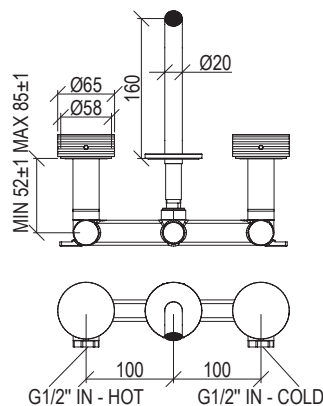

0431103X O-PLUS

*

- Miscelatore lavabo incasso 3 fori Ø65mm inox 316L
- Bocca l. 16cm con aeratore anticalcare M16,5x1
- Vitone ceramico 1/4 giro
- Connessione G1/2"

- 3-hole built-in washbasin mixer Ø65mm inox 316L
- Spout l. 16cm with anti limestone aerator M16,5x1
- 1/4 rotation ceramic valve
- G1/2" connection

Cod. 022 021 PVD PVD SPECIAL