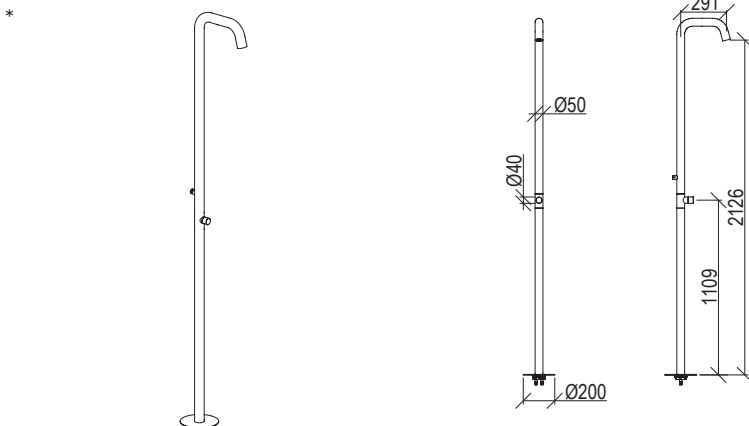

0283511X RÉTRO

- Colonna doccia da pavimento Ø50mm inox 316L
- Miscelatore progressivo
- Manopola godronata
- Gancio porta asciugamani
- Blocchetto incasso cod. 0033500X - Necessario **

- *Freestanding shower column Ø50mm inox 316L*
- *Progressive mixer*
- *Knurled handle*
- *Towel hook*
- *Built-in part cod. 0033500X - Necessary ***

Cod. 022 021 PVD PVD SPECIAL