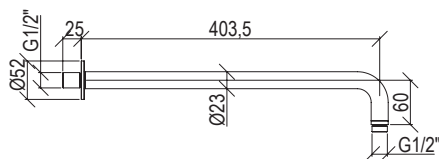

Cod. 022 021 PVD PVD SPECIAL

0282013X RÉTRO

- Porta scopino da appoggio inox 316L
- Toilet brush holder inox 316L

Cod. 022 021 PVD PVD SPECIAL

0331236X

- Braccio doccia a parete l. 40cm inox 316L
- Connessione G1/2"
- Wall-mount l. 40cm shower arm inox 316L
- G1/2" connection