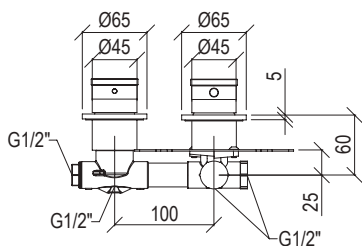

0281930X

*

- Miscelatore monocomando incasso 2 vie Ø45mm inox 316L
- Deviatore rotativo
- Connessione G1/2"

- 2-way built-in mixer Ø45mm inox 316L
- Rotating diverter
- G1/2" connection

Cod. 022 021 PVD PVD SPECIAL