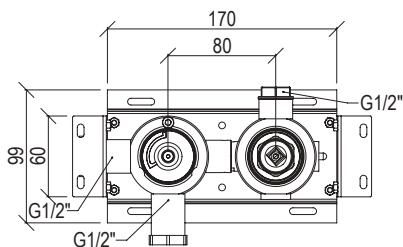

0274008X PARTE INCASSO / BUILT-IN PART

*

- Miscelatore termostatico incasso 1 via
- Valvola on/off
- Connessione G1/2"
- Valvole antiritorno non ispezionabili

- 1-way built-in part thermostatic mixer
- On/off straight valve
- G1/2" connection
- Not inspectable check valves

Cod. 000

0285408X PARTE ESTERNA / EXTERNAL PART