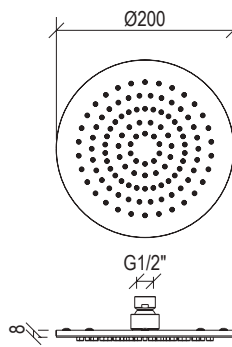

0260072X

- Soffione doccia tondo Ø20cm inox 316L
- Ispezionabile
- Ugelli anticalcare
- Connessione con snodo a sfera G1/2"

- Round shower head Ø20cm inox 316L
- Inspectionable
- Anti limestone nozzle
- Ball joint with G1/2" connection

Cod. 022 021 PVD PVD SPECIAL