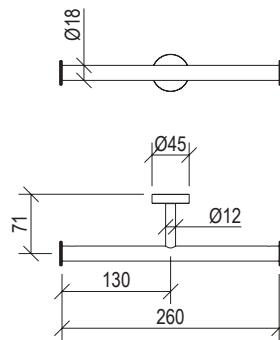

0032023X

- Porta rotolo a parete doppio inox 316L
- *Wall-mount double toilet paper holder inox 316L*

Cod. 022 021 PVD PVD SPECIAL

0032029X