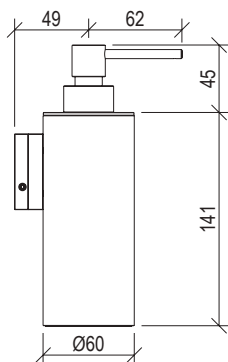

0032002X

- Dosa sapone a parete inox 316L
- *Wall-mount soap dispenser inox 316L*

Cod. 022 021 PVD PVD SPECIAL