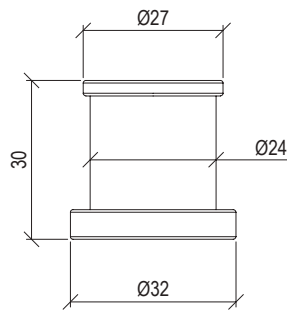

0282018X

- Appendiabiti l. 3cm inox 316L
- Robe hook l. 3cm inox 316L

Cod. 022 021 PVD PVD SPECIAL