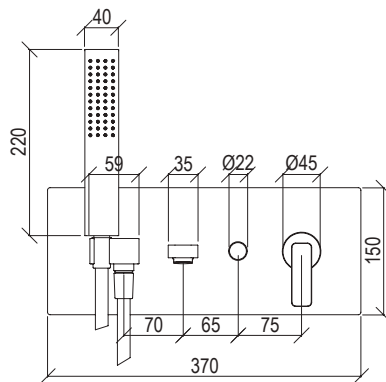

0301198X

*

- Miscelatore monocomando vasca incasso Ø45mm inox 316L
- Bocca l. 21cm con aeratore anticalcare M24x1
- Doccetta anticalcare con flessibile l. 160cm
- Deviatore a pulsante con ritorno automatico
- Connessione G1/2"

- Built-in bathtub mixer Ø45mm inox 316L
- Spout l. 21cm with anti limestone aerator M24x1
- Anti limestone hand shower with l. 160cm flexible tube
- Push button diverter with automatic return
- G1/2" connection

Cod. 022 021 PVD PVD SPECIAL