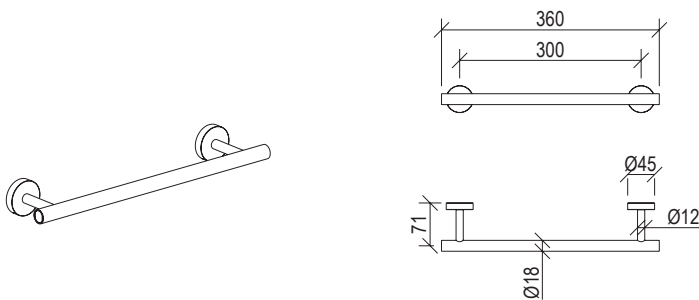

- Sifone minimale tondo G1"1/4 inox 304L
- Modello lusso
- Minimal round siphon G1"1/4 inox 304L
- Luxury model

Cod. 022 021 PVD PVD SPECIAL

0032005X

- Porta asciugamani l. 30cm inox 316L
- Towel rail l. 30cm inox 316L