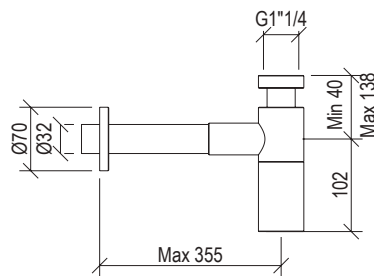

0031079X

- Sifone minimale tondo G1"1/4 inox 304L
- Modello lusso
- Minimal round siphon G1"1/4 inox 304L
- Luxury model

Cod. 022 021 PVD PVD SPECIAL