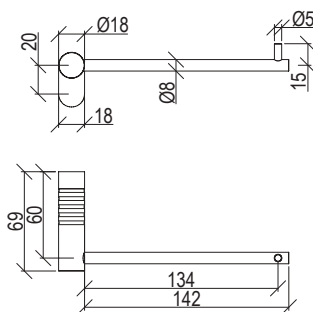

0432007X O-PLUS

- Porta asciugamani l. 60cm inox 316L

- Towel rail l. 60cm inox 316L

Cod. 022 021 PVD PVD SPECIAL

0432011X O-PLUS

- Porta rotolo a parete singolo inox 316L
- Wall-mount single toilet paper holder inox 316L