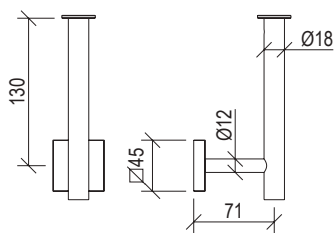

0162025X

- Porta rotolo a parete verticale inox 316L
- Wall-mount vertical toilet paper holder inox 316L

Cod. 022 021 PVD PVD SPECIAL