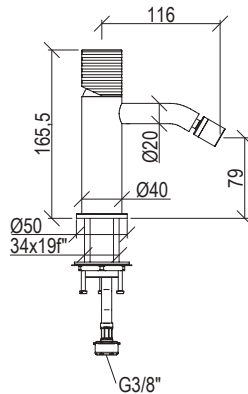

Cod. 022 021 PVD PVD SPECIAL

0431274X

- Miscelatore bidet Ø40mm inox 316L **S/SCARICO**
- Bocca con snodo e aeratore anticalcare M16x1
- Flessibili di collegamento G3/8"

- Bidet mixer Ø40mm inox 316L **W/O WASTE**
- Spout with joint and anti limestone aerator M16x1
- G3/8" inox flexible hoses