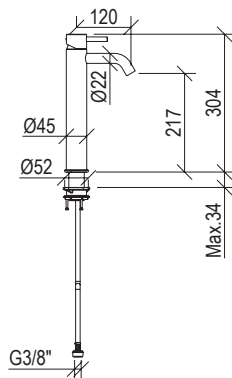

0251166X

- Miscelatore lavabo alto Ø45mm inox 316L **S/SCARICO**
- Bocca l. 12cm con aeratore anticalcare M18,5x1
- Flessibili di collegamento G3/8"

- High washbasin mixer Ø45mm inox 316L **W/O WASTE**
- Spout l. 12cm with anti limestone aerator M18,5x1
- G3/8" inox flexible hoses

Cod. 022 021 PVD PVD SPECIAL