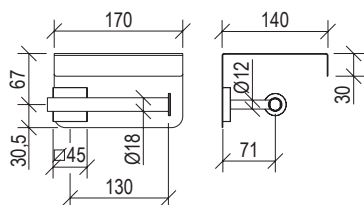

0162012X

- Porta rotolo a parete coperto inox 316L
- Wall-mount covered toilet paper holder inox 316L

Cod. 022 021 PVD PVD SPECIAL