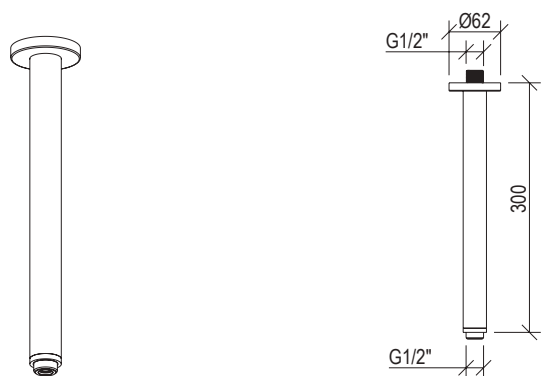

- Braccio doccia a soffitto l. 30cm inox 316L
- Connessione G1/2"

- Ceiling-mount l. 30cm shower arm inox 316L
- G1/2" connection

Cod. 022 021 PVD PVD SPECIAL

0331237X

- Braccio doccia a parete l. 35cm inox 316L
- Connessione G1/2"