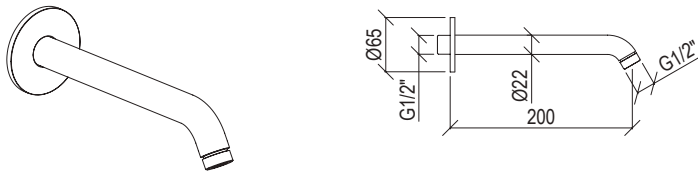

- Braccio doccia a parete l. 20cm inox 316L
- Connessione G1/2"
- Wall-mount l. 20cm shower arm inox 316L
- G1/2" connection

Cod. 022 021 PVD PVD SPECIAL