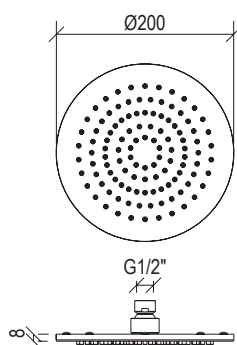

0260072X

- Soffione doccia tondo Ø20cm inox 316L
- Ispezionabile
- Ugelli anticalcare
- Connessione con snodo a sfera G1/2"
- Round shower head Ø20cm inox 316L
- Inspectionable
- Anti limestone nozzle
- Ball joint with G1/2" connection

Cod. 022 021 PVD PVD SPECIAL