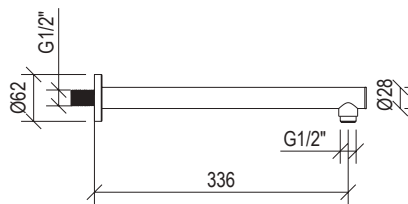

0061046X

- Braccio doccia a parete l. 35cm inox 316L
- Connessione G1/2"
- Wall-mount l. 35cm shower arm inox 316L
- G1/2" connection

Cod. 022 021 PVD PVD SPECIAL