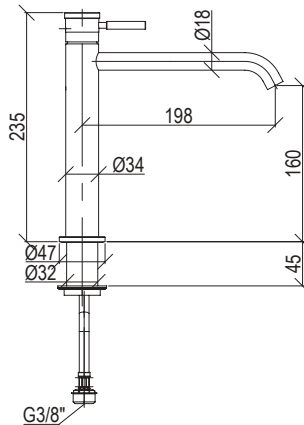

0381166X

- Miscelatore lavabo alto Ø34mm inox 316L **S/SCARICO**
- Bocca l. 20cm con aeratore anticalcare M16,5x1
- Flessibili di collegamento G3/8"

- High washbasin mixer Ø34mm inox 316L **W/O WASTE**
- Spout l. 20cm with anti limestone aerator M16,5x1
- G3/8" inox flexible hoses

Cod. 022 021 PVD PVD SPECIAL