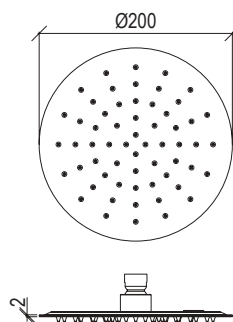

0011072X

- Soffione doccia tondo Ø20cm inox 304L
- Ugelli anticalcare
- Connessione con snodo a sfera G1/2"
- **N.B.:** Non disponibile nella finitura 164 PVD COFFEE

- Round shower head Ø20cm inox 304L
- Anti limestone nozzle
- Ball joint with G1/2" connection
- **F.Y.I.:** Finish 164 PVD COFFEE not available

Cod. 022 021 PVD PVD SPECIAL