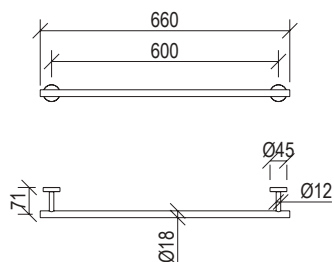

0032007X

- Porta asciugamani l. 60cm inox 316L

- *Towel rail l. 60cm inox 316L*

Cod. 022 021 PVD PVD SPECIAL