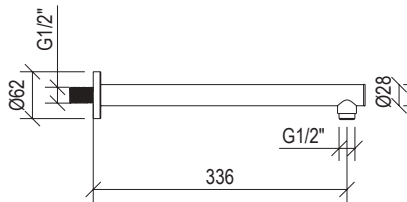

Cod. 022 021 PVD PVD SPECIAL

0061046X

- Braccio doccia a parete l. 35cm inox 316L
- Connessione G1/2"
- Wall-mount l. 35cm shower arm inox 316L
- G1/2" connection

Cod. 022 021 PVD PVD SPECIAL

0061236X

- Braccio doccia a parete l. 45cm inox 316L
- Connessione G1/2"
- Wall-mount l. 45cm shower arm inox 316L
- G1/2" connection