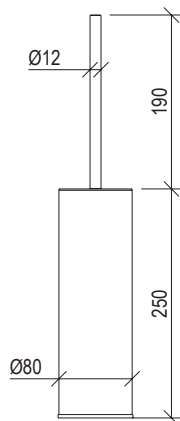

0032013X

- Porta scopino da appoggio inox 316L
- Toilet brush holder inox 316L

Cod. 022 021 PVD PVD SPECIAL