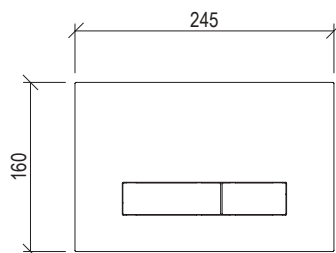

0031100X

- Placca WC inox 304L - compatibile con SIGMA-8
- Fissaggio garantito da efficace sistema magnetico

- *WC plate inox 304L - compatible with SIGMA-8
- Magnetic fixing system*

Cod. 022 021 PVD PVD SPECIAL