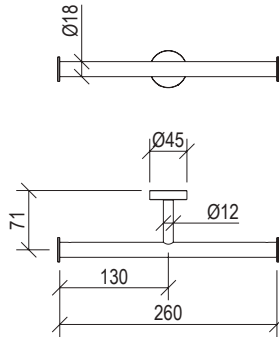

Cod. 022 021 PVD PVD SPECIAL

0032025X

- Porta rotolo a parete verticale inox 316L
- Wall-mount vertical toilet paper holder inox 316L

Cod. 022 021 PVD PVD SPECIAL

MINI DMB

0032023X

- Porta rotolo a parete doppio inox 316L
- Wall-mount double toilet paper holder inox 316L