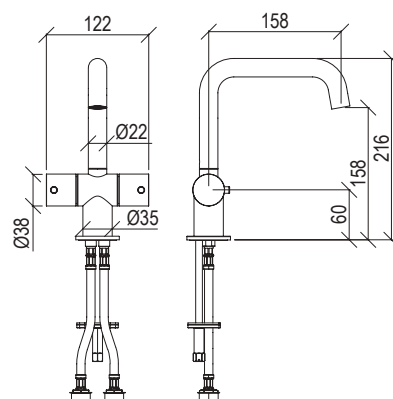

0251240X

- Miscelatore lavabo monoforo inox 316L **S/SCARICO**
- Bocca l. 16cm con aeratore anticalcare M18,5x1
- Vitone ceramico 1/4 giro
- Flessibili di collegamento G3/8"

- 1-hole washbasin mixer inox 316L **W/O WASTE**
- Spout l. 16cm with anti limestone aerator M18,5x1
- 1/4 rotation ceramic valve
- G3/8" inox flexible hoses

Cod. 022 021 PVD PVD SPECIAL