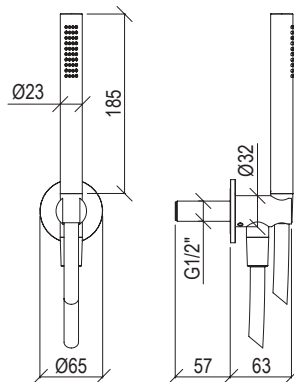

0251054X

- Set doccia inox 316L
- Doccetta anticalcare con flessibile l. 160cm
- Presa acqua con supporto doccia con connessione G1/2"
- Rosone Ø65mm

- Shower set inox 316L
- Antilimestone hand shower with l. 160cm flexible tube
- G1/2" water connection with shower holder
- Rosette Ø65mm

Cod. 022 021 PVD PVD SPECIAL