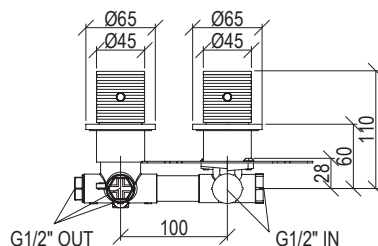

0431931X

*

- Miscelatore idroprogressivo incasso 3 vie Ø45mm inox 316L
- Deviatore rotativo
- Connessione G1/2"
- 3-way built-in progressive mixer Ø45mm inox 316L
- Rotating diverter
- G1/2" connection

Cod. 022 021 PVD PVD SPECIAL