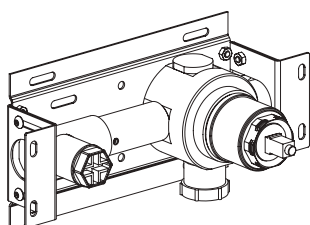

0274006X PARTE INCASSO / BUILT-IN PART

*

- Miscelatore lavabo incasso
- Uscita a sinistra
- Connessione G1/2"

- Built-in part washbasin mixer
- Left water output
- G1/2" connection

Disponibile anche in versione inox 316L
Codice prodotto: **0274016X** - Prezzo: € 378

Also available in inox 316L
Product code: **0274016X** - Price: € 378

Cod. 000