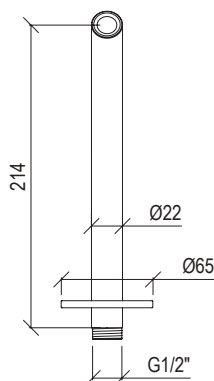

0251205X

- Bocca di erogazione a muro Ø22mm l. 21cm inox 316L
- Aeratore anticalcare M18,5x1
- Connessione G1/2"

- Wall-mount spout Ø22mm l. 21cm inox 316L
- Anti limestone aerator M18,5x1
- G1/2" connection

Cod. 022 021 PVD PVD SPECIAL