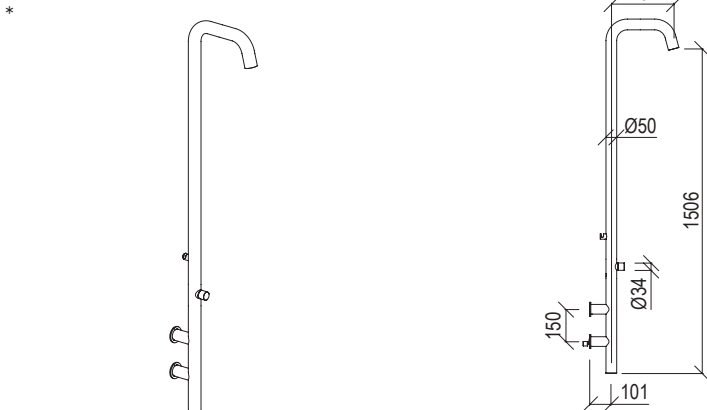

0283506X RÉTRO

- Colonna doccia a muro Ø50mm inox 316L
- Mono acqua con vitone on/off da G1/2"
- Manopola godronata
- Gancio porta asciugamani

- *Wall-mount shower column inox 316L*
- *Cold water with G1/2" on/off valve*
- *Knurled handle*
- *Towel hook*

Cod. 022 021 PVD PVD SPECIAL