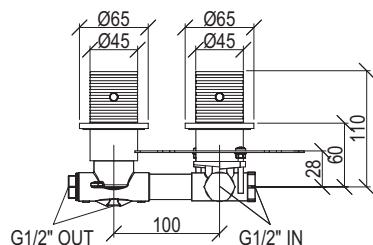

Cod. 022 021 PVD PVD SPECIAL

0431930X

*

- Miscelatore idroprogressivo incasso 2 vie Ø45mm inox 316L
- Deviatore rotativo
- Connessione G1/2"
- 2-way built-in progressive mixer Ø45mm inox 316L
- Rotating diverter
- G1/2" connection