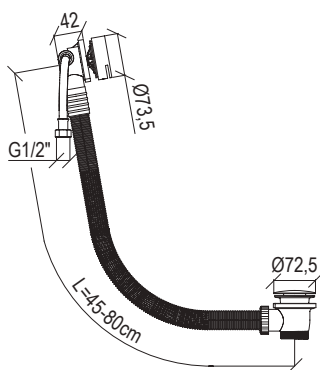

0031033X

- Colonna di scarico vasca con erogazione
- Sistema di comando "Skip-Up"
- Copertura troppo pieno e tappo inox 316L

- Bathtub waste & overflow with water supply
- "Skip-Up" control system
- Cover plug and rosette inox 316L

Cod. 022 021 PVD PVD SPECIAL