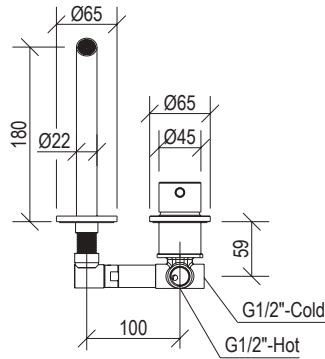

0251144X

*

- Miscelatore lavabo incasso Ø45mm inox 316L
- Bocca l. 18cm con aeratore anticalcare M18,5x1
- Connessione G1/2"

- Built-in washbasin mixer Ø45mm inox 316L
- Spout l. 18cm with anti limestone aerator M18,5x1
- G1/2" connection

Cod. 022 021 PVD PVD SPECIAL