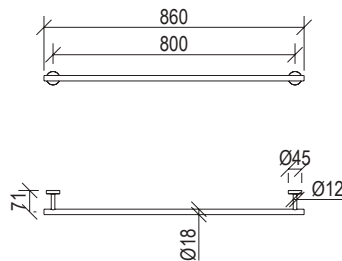

0032022X

- Porta asciugamani l. 80cm inox 316L
- Towel rail l. 80cm inox 316L

Cod. 022 021 PVD PVD SPECIAL