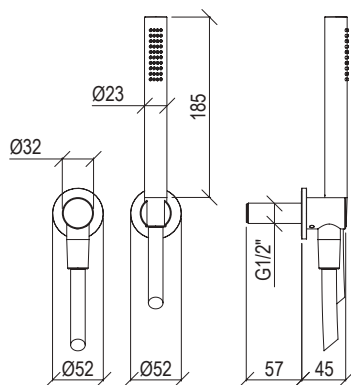

0031055X

- Set doccia inox 316L
- Doccetta anticalcare con flessibile l. 160cm
- Presa acqua con connessione G1/2" + supporto doccia
- Rosone Ø52mm

- Shower set inox 316L
- Anti limestone hand shower with l. 160cm flexible tube
- G1/2" water connection + shower holder
- Rosette Ø52mm

Cod. 022 021 PVD PVD SPECIAL