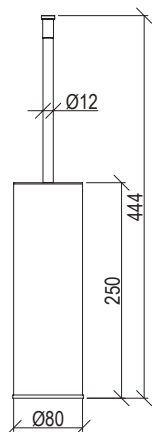

0282013X RÉTRO

- Porta scopino da appoggio inox 316L
- Toilet brush holder inox 316L

Cod. 022 021 PVD PVD SPECIAL