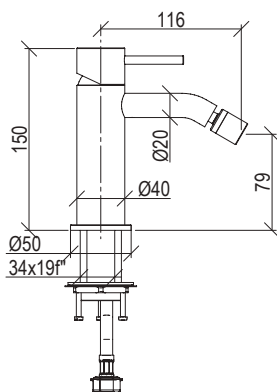

0391274X

- Miscelatore bidet Ø40mm inox 316L **S/SCARICO**
- Bocca con snodo e aeratore anticalcare M16x1
- Flessibili di collegamento G3/8"

- Bidet mixer Ø40mm inox 316L **W/O WASTE**
- Spout with joint and anti limestone aerator M16x1
- G3/8" inox flexible hoses

Cod. 022 021 PVD PVD SPECIAL