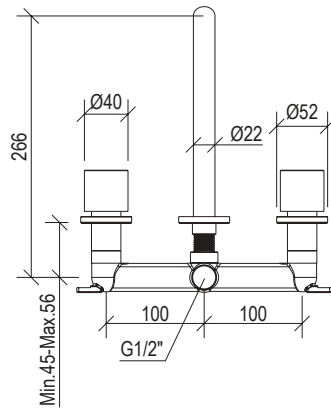

CAVE

0251196X

*

- Miscelatore lavabo incasso 3 fori Ø40mm inox 316L
- Bocca l. 21cm con aeratore anticalcare M18,5x1
- Vitone ceramico 1/4 giro
- Connessione G1/2"

- 3-hole built-in washbasin mixer Ø40mm inox 316L
- Spout l. 21cm with anti limestone aerator M18,5x1
- 1/4 rotation ceramic valve
- G1/2" connection

Cod. 022 021 PVD PVD SPECIAL