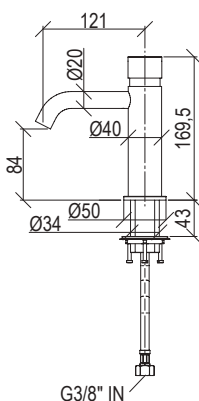

0411265X

- **Mono acqua** lavabo temporizzato Ø40mm inox 316L
- **S/SCARICO**
- Pulsante on/off
- **Cold water** temporized tap Ø40mm inox 316L
- **W/O WASTE**
- On/off push button

Cod. 022 021 PVD PVD SPECIAL