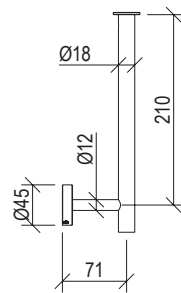

0032029X

- Porta rotolo a parete verticale doppio inox 316L
- Wall-mount double vertical toilet paper holder inox 316L

Cod. 022 021 PVD PVD SPECIAL