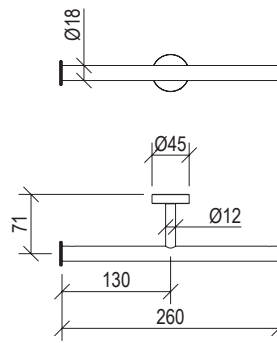

0032023X

- Porta rotolo a parete doppio inox 316L
- Wall-mount double toilet paper holder inox 316L

Cod. 022 021 PVD PVD SPECIAL

0032029X