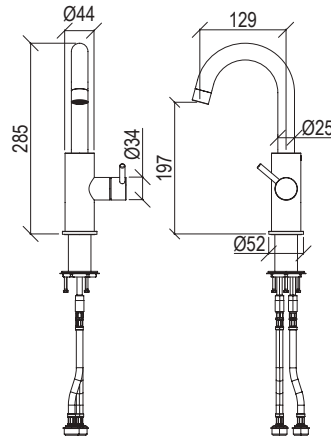

0331119X

- Miscelatore lavabo Ø44mm inox 316L **S/SCARICO**
- Bocca l. 12cm con aeratore anticalcare M16,5x1
- Flessibili di collegamento G3/8"

- Washbasin mixer Ø44mm inox 316L **W/O WASTE**
- Spout l. 12cm with anti limestone aerator M16,5x1
- G3/8" inox flexible hoses

Cod. 022 021 PVD PVD SPECIAL