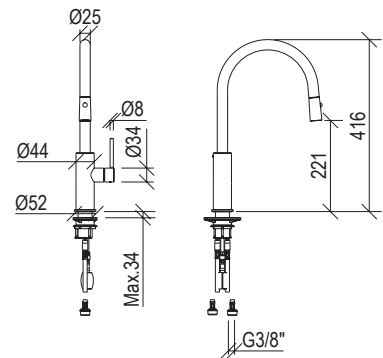

0010009X DYLAN

- Miscelatore cucina inox 316L
- Canna tonda con doccetta estraibile a 2 getti anticalcare
- Flessibili di collegamento G3/8"

- Kitchen mixer inox 316L
- Round spout with 2-way pull-out anti limestone shower
- G3/8" inox flexible hoses

Cod. 022 021 PVD PVD SPECIAL