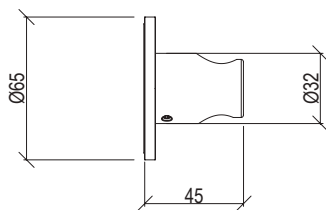

0251075X

- Supporto doccia fisso tondo inox 316L
- Rosone Ø65mm
- Round fixed shower holder inox 316L
- Rosette Ø65mm

Cod. 022 021 PVD PVD SPECIAL