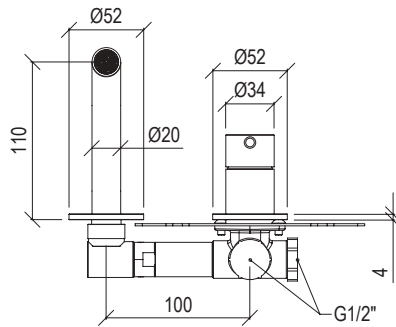

0331016X

*

- Miscelatore lavabo incasso Ø34mm inox 316L
- Bocca l. 11cm con aeratore anticalcare M16,5x1
- Connessione G1/2"

- Built-in washbasin mixer Ø34mm inox 316L
- Spout l. 11cm with anti limestone aerator M16,5x1
- G1/2" connection

Cod. 022 021 PVD PVD SPECIAL