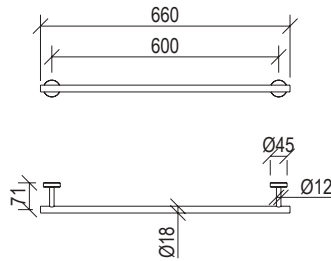

Cod. 022 021 PVD PVD SPECIAL

0032040X

- Porta asciugamani l. 39cm inox 316L
- Towel rail l. 39cm inox 316L

Cod. 022 021 PVD PVD SPECIAL

0032007X

- Porta asciugamani l. 60cm inox 316L
- Towel rail l. 60cm inox 316L