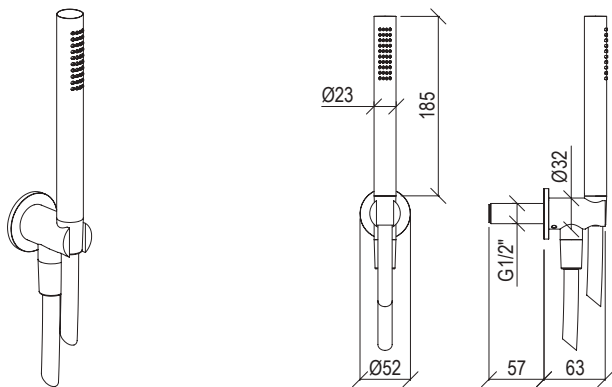

0031054X

- Set doccia inox 316L
- Doccetta anticalcare con flessibile l. 160cm
- Presa acqua con supporto doccia con connessione G1/2"
- Rosone Ø52mm

- Shower set inox 316L
- Anti limestone hand shower with l. 160cm flexible tube
- G1/2" water connection with shower holder
- Rosette Ø52mm

Cod. 022 021 PVD PVD SPECIAL