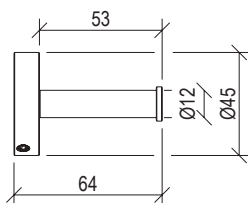

Cod. 022 021 PVD PVD SPECIAL

0032018X

- Appendiabiti l. 3cm inox 316L

- Robe hook l. 3cm inox 316L

Cod. 022 021 PVD PVD SPECIAL

0032019X

- Appendiabiti l. 6cm inox 316L

- Robe hook l. 6cm inox 316L