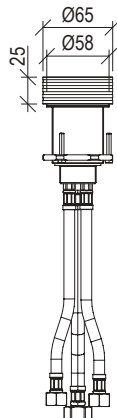

- Miscelatore idroprogressivo comando remoto da piano Ø65mm inox 316L
- Flessibili di collegamento G3/8" IN e G1/2" OUT
- **N.B.:** Solo per lavabo, non per vasca o doccia

- Deck-mount remote control progressive mixer Ø65mm inox 316L
- G3/8" IN and G1/2" OUT inox flexible hoses
- **F.Y.I.:** Only for washbasin, not for bathtub or shower

Cod. 022 021 PVD PVD SPECIAL