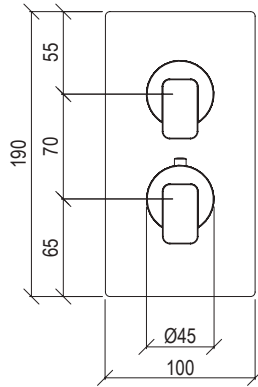

0301932X

*

- Miscelatore termostatico incasso 1 via Ø45mm inox 316L
- Deviatore rotativo
- Valvole antiritorno ispezionabili
- Connessione G1/2"
- Scatola incasso

- 1-way built-in thermostatic mixer Ø45mm inox 316L
- Rotating diverter
- Inspectionable check valves
- G1/2" connection
- Built-in box

Cod. 022 021 PVD PVD SPECIAL