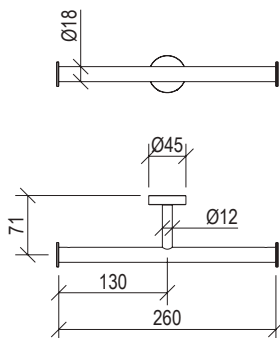

0032023X

- Porta rotolo a parete doppio inox 316L
- Wall-mount double toilet paper holder inox 316L

Cod. 022 021 PVD PVD SPECIAL

0032029X