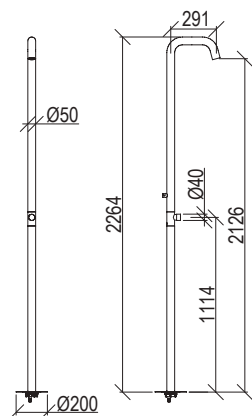

0413503X

*

- Colonna doccia da pavimento Ø50mm inox 316L
- **Mono acqua** con pulsante temporizzato on/off
- Gancio porta asciugamani
- Blocchetto incasso cod. 0033500X - Necessario **

- *Freestanding shower column Ø50mm inox 316L*
- **Cold water** with temporized on/off button
- Towel hook
- Built-in part cod. 0033500X - Necessary **

Cod. 022 021 PVD PVD SPECIAL