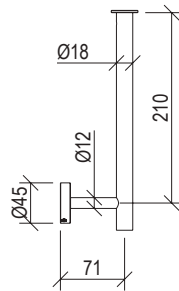

0032029X

- Porta rotolo a parete verticale doppio inox 316L
- Wall-mount double vertical toilet paper holder inox 316L

Cod. 022 021 PVD PVD SPECIAL