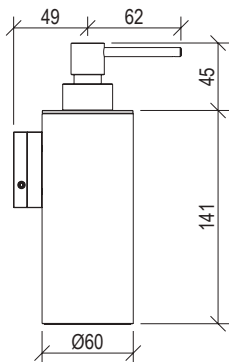

0032002X

- Dosa sapone a parete inox 316L
- Wall-mount soap dispenser inox 316L

Cod. 022 021 PVD PVD SPECIAL