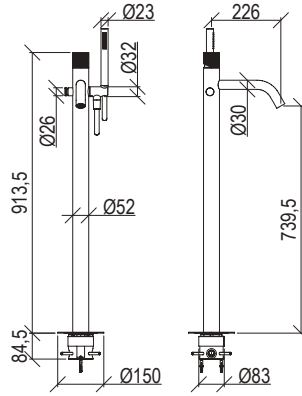

0431124X

*

- Miscelatore vasca a pavimento Ø52mm inox 316L
- Deviatore a tiro con ritorno automatico
- Doccetta anticalcare con flessibile l. 160cm
- Bocca con aeratore anticalcare M24x1
- Connessione G1/2"

- Floorstanding bathtub mixer Ø52mm inox 316L
- Pulling diverter with automatic return
- Anti limestone hand shower with l. 160cm flexible tube
- Spout with anti limestone aerator M24x1
- G1/2" connection

Cod. 022 021 PVD PVD SPECIAL