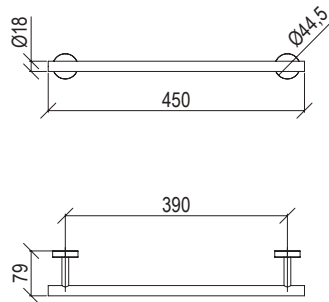

Cod. 022 021 PVD PVD SPECIAL

0032005X

- Porta asciugamani l. 30cm inox 316L

- *Towel rail l. 30cm inox 316L*

Cod. 022 021 PVD PVD SPECIAL

0032040X

- Porta asciugamani l. 39cm inox 316L

- *Towel rail l. 39cm inox 316L*