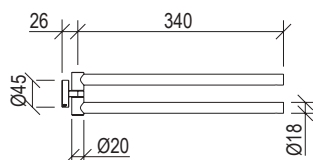

Cod. 022 021 PVD PVD SPECIAL

0032022X

- Porta asciugamani l. 80cm inox 316L

- Towel rail l. 80cm inox 316L

Cod. 022 021 PVD PVD SPECIAL

0032009X

- Porta asciugamani a snodo l. 34cm inox 316L

- Adjustable towel rack l. 34cm inox 316L