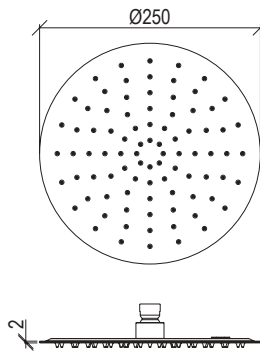

- Round shower head Ø20cm inox 304L
- Anti limestone nozzle
- Ball joint with G1/2" connection
- **F.Y.I.:** Finish 164 PVD COFFEE not available

Cod. 022 021 PVD PVD SPECIAL

0031072X

- Soffione doccia tondo Ø25cm inox 304L
- Ugelli anticalcare
- Connessione con snodo a sfera G1/2"
- **N.B.:** Non disponibile nella finitura 164 PVD COFFEE