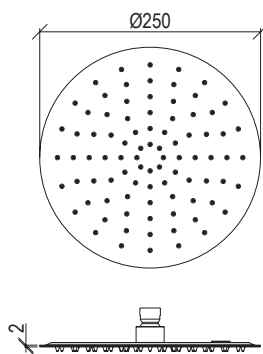

0031072X

- Soffione doccia tondo Ø25cm inox 304L
- Ugelli anticalcare
- Connessione con snodo a sfera G1/2"
- **N.B.:** Non disponibile nella finitura 164 PVD COFFEE
- Round shower head Ø25cm inox 304L
- Anti limestone nozzle
- Ball joint with G1/2" connection
- **F.Y.I.:** Finish 164 PVD COFFEE not available

Cod. 022 021 PVD PVD SPECIAL