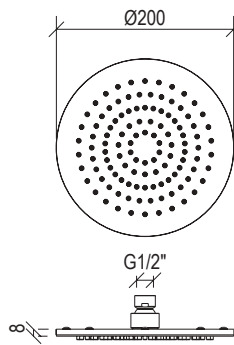

Cod. 022 021 PVD PVD SPECIAL

0281236X

- Braccio doccia a parete l. 40cm inox 316L
- Connessione G1/2"
- Wall-mount l. 40cm shower arm inox 316L
- G1/2" connection

Cod. 022 021 PVD PVD SPECIAL

MINI RÉTRO

0260072X