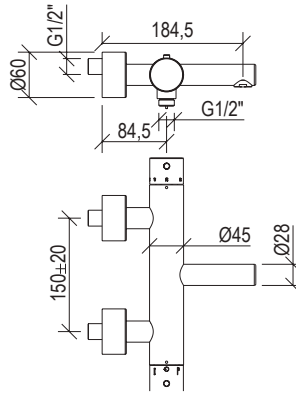

0031018X

*

- Miscelatore termostatico esterno vasca Ø45mm inox 316L
- Deviatore rotativo
- Blocco temperatura 38°
- Bocca con aeratore anticalcare M24x1
- Connessione G1/2\" con valvole antiritorno

- *Wall-mount thermostatic bathtub mixer Ø45mm inox 316L*
- *Rotating diverter*
- *Safety block at 38°*
- *Spout with anti limestone aerator M24x1*
- *G1/2\" connection with check valves*

Cod. 022 021 PVD PVD SPECIAL