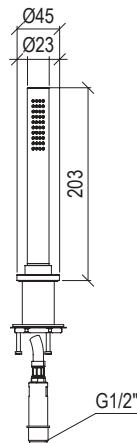

0031090X

- Set doccetta da piano inox 316L
- Doccetta anticalcare con flessibile l. 200cm
- Supporto doccia incassato
- Deck-mount hand shower set inox 316L
- Anti limestone hand shower with l. 200cm flexible tube
- Built-in shower holder

Cod. 022 021 PVD PVD SPECIAL