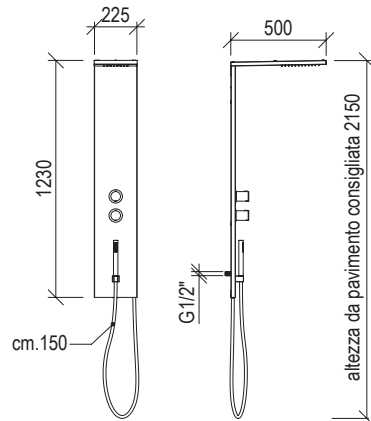

0161154X

*

- Colonna doccia a muro con miscelatore inox 304L
- Deviatore rotativo 2 vie
- Doccetta anticalcare con flessibile l. 150cm
- Connessione G1/2"

- *Wall-mount shower column with mixer inox 304L*
- *2-way rotating diverter*
- *Anti limestone hand shower with l. 150cm flexible tube*
- *G1/2" connection*

Cod. 022 021 PVD PVD SPECIAL