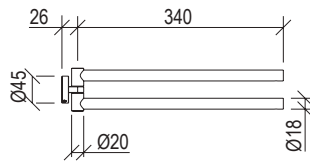

Cod. 022 021 PVD PVD SPECIAL

0032022X

- Porta asciugamani l. 80cm inox 316L
- Towel rail l. 80cm inox 316L

Cod. 022 021 PVD PVD SPECIAL

0032009X

- Porta asciugamani a snodo l. 34cm inox 316L
- Adjustable towel rack l. 34cm inox 316L