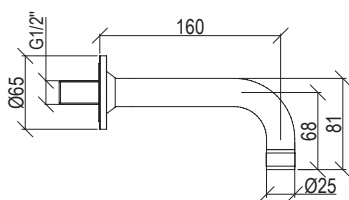

0281331X RÉTRO

- Bocca di erogazione per vasca a muro Ø25mm l. 16cm inox 316L
- Connessione G1/2"
- Wall-mount bathtub spout Ø25mm l. 16cm inox 316L
- G1/2" connection

Cod. 022 021 PVD PVD SPECIAL