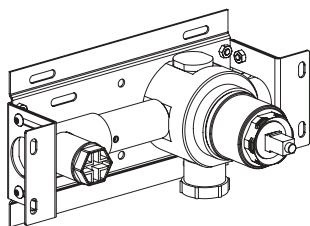

0274006X PARTE INCASSO / BUILT-IN PART

*

- Miscelatore lavabo incasso
- Uscita a sinistra
- Connessione G1/2"

- Built-in part washbasin mixer
- Left water output
- G1/2" connection

Disponibile anche in versione inox 316L
Codice prodotto: **0274016X** - Prezzo: € 378

Also available in inox 316L
Product code: **0274016X** - Price: € 378

Cod. 000