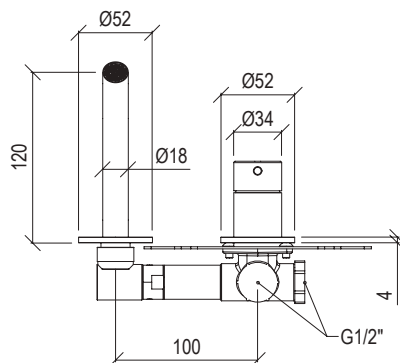

0341016X

*

- Miscelatore lavabo incasso Ø34mm inox 316L
- Bocca l. 12cm con aeratore anticalcare M16,5x1
- Connessione G1/2"

- Built-in washbasin mixer Ø34mm inox 316L
- Spout l. 12cm with anti limestone aerator M16,5x1
- G1/2" connection

Cod. 022 021 PVD PVD SPECIAL