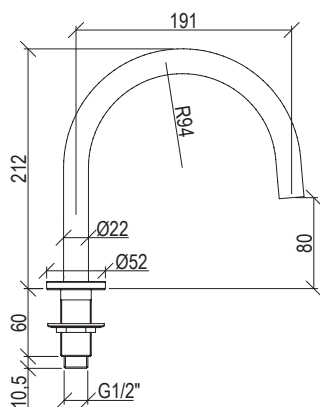

0331190X

- Bocca erogazione da piano ad arco Ø22mm inox 316L
- Aeratore anticalcare M18,5x1
- Connessione G1/2"

- Deck-mount arch spout Ø22mm inox 316L
- Anti limestone aerator M18,5x1
- G1/2" connection

Cod. 022 021 PVD PVD SPECIAL