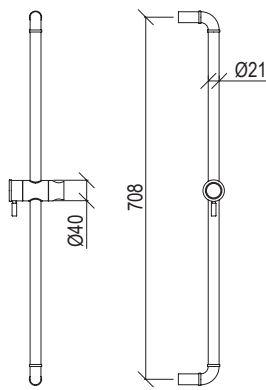

0281045X RÉTRO

- Asta murale l. 70cm con scorrevole regolabile inox 316L
- Shower sliding rail l. 70cm inox 316L

Cod. 022 021 PVD PVD SPECIAL

0031045X DMB