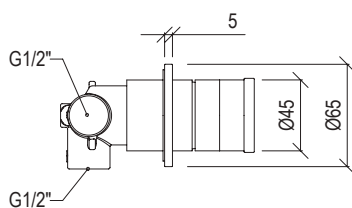

- Deviatore rotativo incasso 2 vie con STOP Ø45mm inox 316L
- Connessione G1/2"

- 2-way built-in rotating diverter with STOP Ø45mm inox 316L
- G1/2" connection

Cod. 022 021 PVD PVD SPECIAL

0281152X

*

- Deviatore rotativo incasso 2 vie Ø45mm inox 316L
- Connessione G1/2"