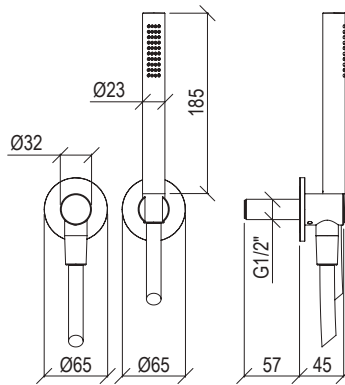

0251055X

- Set doccia inox 316L
- Doccetta anticalcare con flessibile l. 160cm
- Presa acqua con connessione G1/2" + supporto doccia
- Rosone Ø65mm

- Shower set inox 316L
- Anti limestone hand shower with l. 160cm flexible tube
- G1/2" water connection + shower holder
- Rosette Ø65mm

Cod. 022 021 PVD PVD SPECIAL