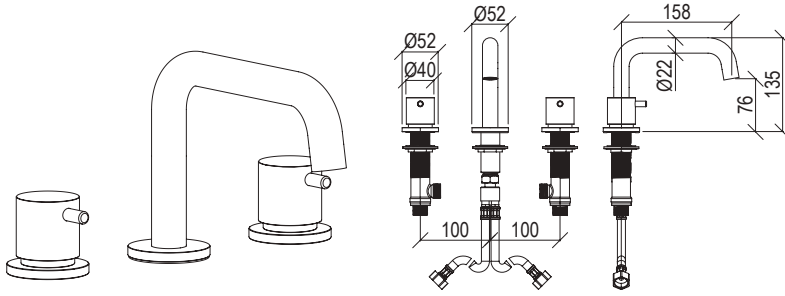

0251109X

*

- Miscelatore lavabo 3 fori Ø40mm inox 316L **S/SCARICO**
- Bocca bassa con aeratore anticalcare M18,5x1
- Vitone ceramico 1/4 giro
- Connessione G1/2"

- 3-hole washbasin mixer Ø40mm inox 316L **W/O WASTE**
- Low spout with anti limestone aerator M18,5x1
- 1/4 rotation ceramic valve
- G1/2" connection

Cod. 022 021 PVD PVD SPECIAL