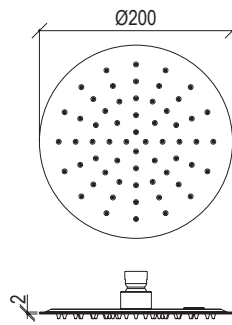

0011072X

- Soffione doccia tondo Ø20cm inox 304L
- Ugelli anticalcare
- Connessione con snodo a sfera G1/2"
- **N.B.:** Non disponibile nella finitura 164 PVD COFFEE

- Round shower head Ø20cm inox 304L
- Anti limestone nozzle
- Ball joint with G1/2" connection
- **F.Y.I.:** Finish 164 PVD COFFEE not available

Cod. 022 021 PVD PVD SPECIAL