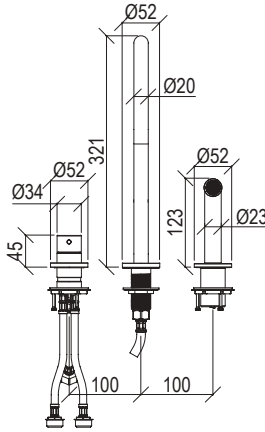

0340225X K-SPRAY

- Miscelatore cucina 3 fori da piano inox 316L
- Canna tonda con aeratore anticalcare
- Doccetta a pulsante con flessibile l. 125cm
- Deviatore automatico
- Flessibili di collegamento G3/8"

- 3-hole kitchen mixer inox 316L
- Round spout with anti limestone aerator
- Push-button hand shower with l. 125cm flexible tube
- Automatic diverter
- G3/8" inox flexible hoses

Cod. 022 021 PVD PVD SPECIAL