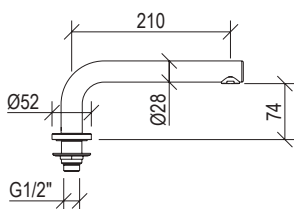

0031200X

- Bocca erogazione bordovasca Ø28mm l. 21cm inox 316L
- Aeratore anticalcare M24x1
- Connessione G1/2"

- Bath spout Ø28mm l. 21cm inox 316L
- Anti limestone aerator M24x1
- G1/2" connection

Cod. 022 021 PVD PVD SPECIAL