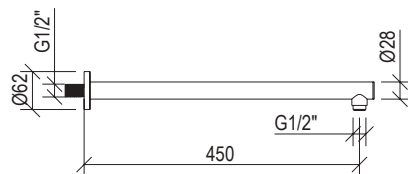

Cod. 022 021 PVD PVD SPECIAL

0061046X

- Braccio doccia a parete l. 35cm inox 316L
- Connessione G1/2"
- Wall-mount l. 35cm shower arm inox 316L
- G1/2" connection

Cod. 022 021 PVD PVD SPECIAL

0061236X

- Braccio doccia a parete l. 45cm inox 316L
- Connessione G1/2"
- Wall-mount l. 45cm shower arm inox 316L
- G1/2" connection