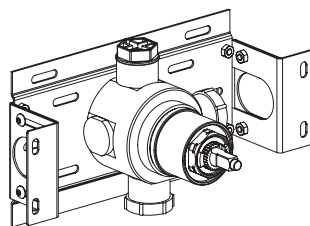

0274001X PARTE INCASSO / BUILT-IN PART

*