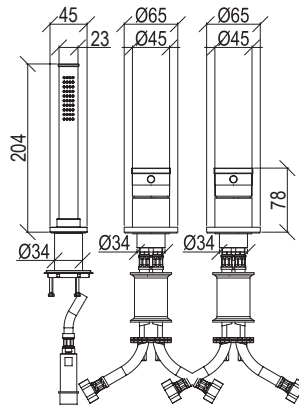

0281404X

*

- Gruppo bordo vasca 3 fori Ø45mm inox 316L
- Alimentazione per colonna di scarico vasca
- Doccetta anticalcare con flessibile l. 200cm
- Deviatore rotativo
- Flessibili di collegamento G1/2"

- 3-hole deck-mount bathtub mixer Ø45mm inox 316L
- Water supply for bathtub
- Anti limestone hand shower with l. 200cm flexible tube
- Rotating diverter
- G1/2" inox flexible hoses

Cod. 022 021 PVD PVD SPECIAL