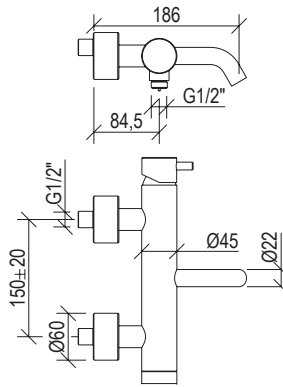

0251011X

*

- Miscelatore monocomando esterno vasca Ø45mm inox 316L
- Deviatore a tiro con ritorno automatico
- Bocca con aeratore anticalcare M18,5x1
- Connessione G1/2"

- Wall-mount bathtub mixer Ø45mm inox 316L
- Pulling diverter with automatic return
- Spout with anti limestone aerator M18,5x1
- G1/2" connection

Cod.	022	021	PVD	PVD SPECIAL