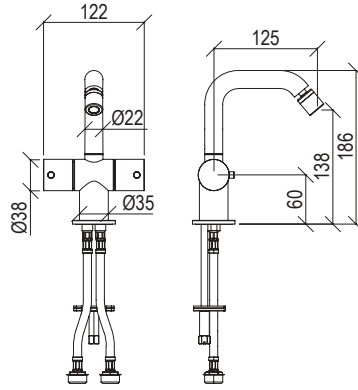

0251241X

- Miscelatore bidet monoforo inox 316L **S/SCARICO**
- Bocca con snodo e aeratore anticalcare M16x1
- Vitone ceramico 1/4 giro
- Flessibili di collegamento G3/8"
- *1-hole bidet mixer inox 316L **W/O WASTE***
- *Spout with joint and anti limestone aerator M16x1*
- *1/4 rotation ceramic valve*
- *G3/8" inox flexible hoses*

Cod. 022 021 PVD PVD SPECIAL