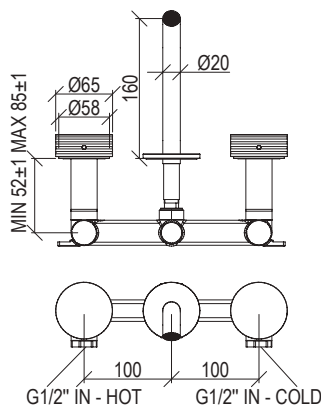

0431103X

*

- Miscelatore lavabo incasso 3 fori Ø65mm inox 316L
- Bocca l. 16cm con aeratore anticalcare M16,5x1
- Vitone ceramico 1/4 giro
- Connessione G1/2"

- 3-hole built-in washbasin mixer Ø65mm inox 316L
- Spout l. 16cm with anti limestone aerator M16,5x1
- 1/4 rotation ceramic valve
- G1/2" connection

Cod. 022 021 PVD PVD SPECIAL