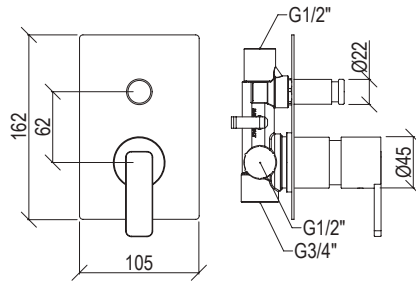

0301080X

*

- Miscelatore monocomando incasso 2 vie Ø45mm inox 316L
- Deviatore a pulsante con ritorno automatico
- Connessione G1/2"

- 2-way built-in mixer Ø45mm inox 316L
- Push button diverter with automatic return
- G1/2" connection

Cod. 022 021 PVD PVD SPECIAL