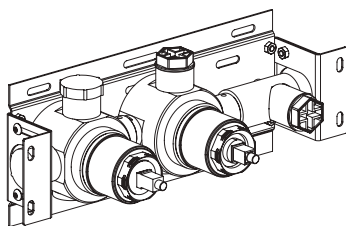

0274015X PARTE INCASSO / BUILT-IN PART

*