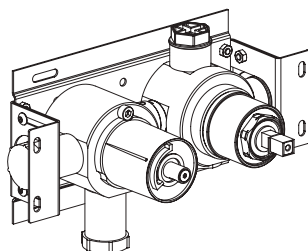

0274004X PARTE INCASSO / BUILT-IN PART

*

- Miscelatore termostatico incasso 2 vie
- Deviatore rotativo con STOP
- Connessione G1/2"
- Valvole antiritorno non ispezionabili

- 2-way built-in part thermostatic mixer
- Rotating diverter with STOP
- G1/2" connection
- Not inspectable check valves

Cod. 000