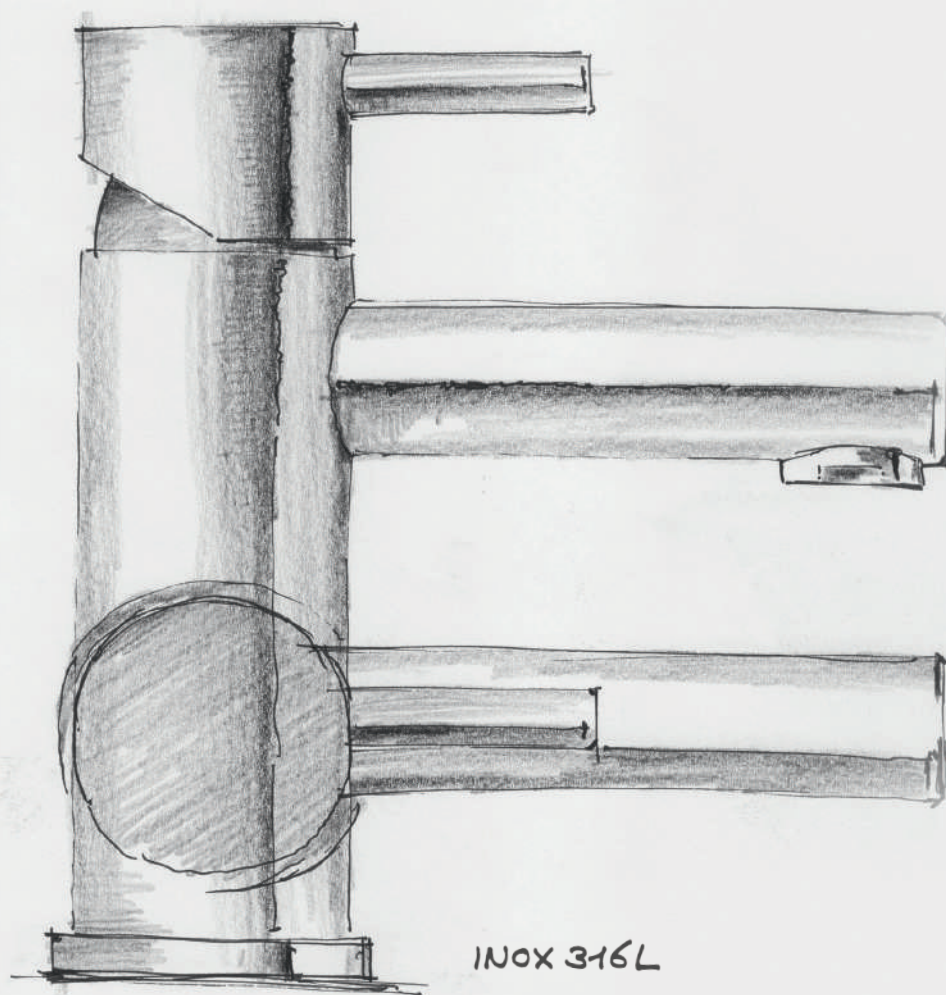

SUPER® INOX

LISTINO PREZZI 2023
PRICE LIST 2023

INOX 316L