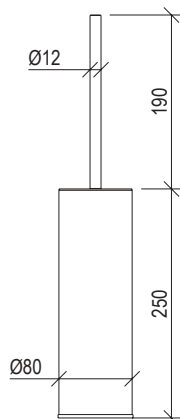

0032013X

- Porta scopino da appoggio inox 316L
- Toilet brush holder inox 316L

Cod. 022 021 PVD PVD SPECIAL