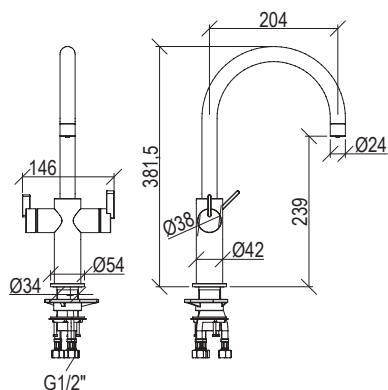

0500109X ACQUA FILTRATA

- Miscelatore cucina 3 vie per acqua filtrata inox 316L
- Canna tonda girevole con aeratore anticalcare
- Canale di erogazione dell'acqua filtrata indipendente
- Flessibili di collegamento G3/8"
- Innesti rapidi per il collegamento dell'acqua filtrata

- 3-way kitchen mixer for filtered water inox 316L
- Round swivel spout with anti-limestone aerator
- Separate filtered water supply
- G3/8" inox flexible hoses
- Quick connection couplings for filtered water connection

Cod. 022 021 PVD PVD SPECIAL