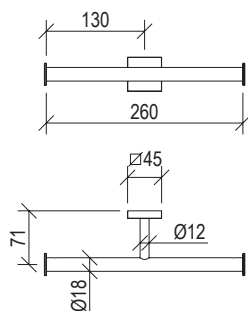

0162023X

- Porta rotolo a parete doppio inox 316L
- Wall-mount double toilet paper holder inox 316L

Cod. 022 021 PVD PVD SPECIAL