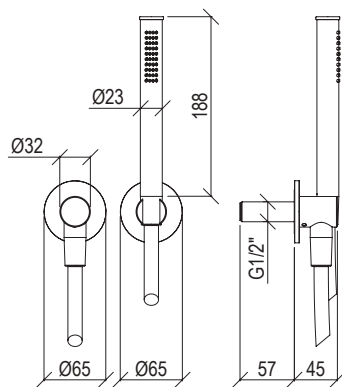

- L. 70cm shower bar with sliding rail inox 316L
- Anti limestone hand shower with l. 150cm flexible tube

Cod. 022 021 PVD PVD SPECIAL

0281055X

- Set doccia inox 316L
- Doccetta anticalcare con flessibile l. 150cm
- Presa acqua con connessione G1/2"
- Supporto doccia