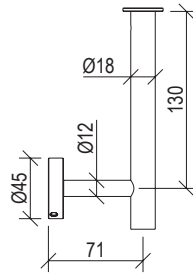

0032025X

- Porta rotolo a parete verticale inox 316L
- Wall-mount vertical toilet paper holder inox 316L

Cod. 022 021 PVD PVD SPECIAL