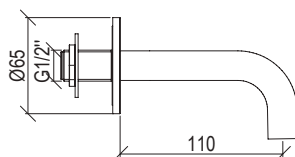

0331424X

- Bocca di erogazione a pannello Ø20mm l. 11cm inox 316L
- Areatore anticalcare M16,5X1
- Connessione G1/2"
- Panel-mount spout Ø20mm l. 11cm inox 316L
- Anti limestone aerator M16,5X1
- G1/2" connection

Cod. 022 021 PVD PVD SPECIAL