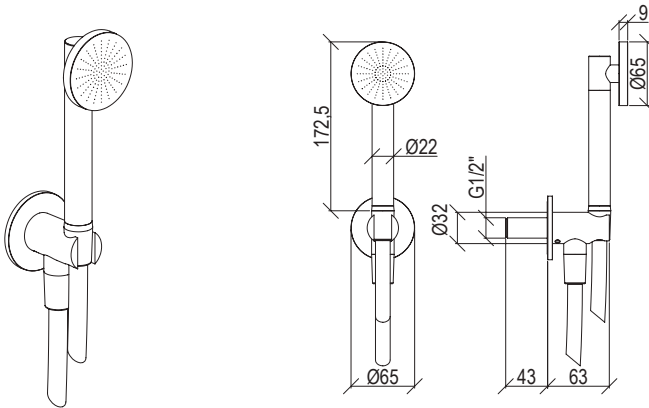

Cod. 022 021 PVD PVD SPECIAL

0251076X

- Set doccia inox 316L
- Doccetta anticalcare con flessibile l. 160cm
- Supporto doccia
- Rosone Ø65mm
- Shower set inox 316L
- Anti limestone hand shower with l. 160cm flexible tube
- Shower holder
- Rosette Ø65mm

Cod. 022 021 PVD PVD SPECIAL

0431054X

- Set doccia inox 316L
- Doccetta con flessibile l. 160cm
- Presa acqua con supporto doccia con connessione G1/2"
- Rosone Ø65mm
- Shower set inox 316L
- Hand shower with l. 160cm flexible tube
- G1/2" water connection with shower holder
- Rosette Ø65mm