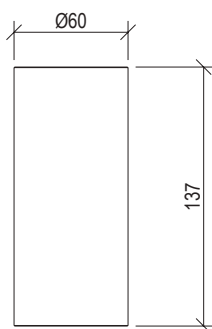

0032024X

- Bicchiere porta spazzolini da piano inox 316L
- Toothbrush holder inox 316L

Cod. 022 021 PVD PVD SPECIAL