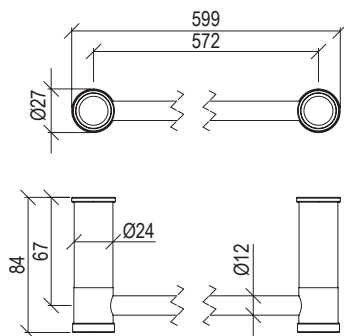

0282007X RÉTRO

- Porta asciugamani l. 60cm inox 316L
- Towel rail l. 60cm inox 316L

Cod. 022 021 PVD PVD SPECIAL