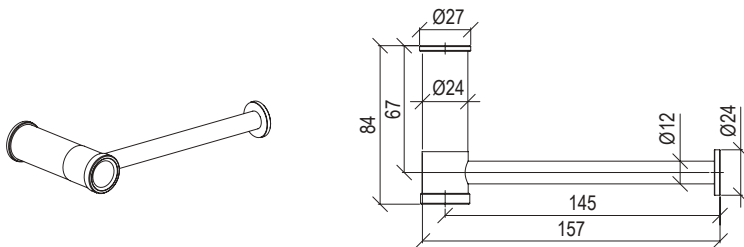

Cod. 022 021 PVD PVD SPECIAL

0282008X

- Porta asciugamani ad anello inox 316L
- Ring towel rail inox 316L

Cod. 022 021 PVD PVD SPECIAL

0282011X

- Porta rotolo a parete singolo inox 316L
- Wall-mount single toilet paper holder inox 316L