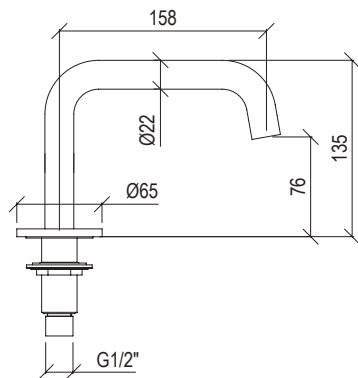

0251181X

- Bocca di erogazione da piano bassa Ø22mm inox 316L
- Aeratore anticalcare M18,5x1
- Connessione G1/2"

- Deck-mount low spout Ø22mm inox 316L
- Anti limestone aerator M18,5x1
- G1/2" connection

Cod. 022 021 PVD PVD SPECIAL