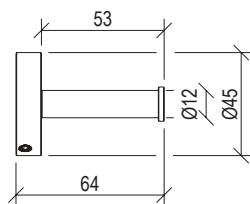

0032019X

- Appendiabiti l. 6cm inox 316L

- Robe hook l. 6cm inox 316L

Cod. 022 021 PVD PVD SPECIAL