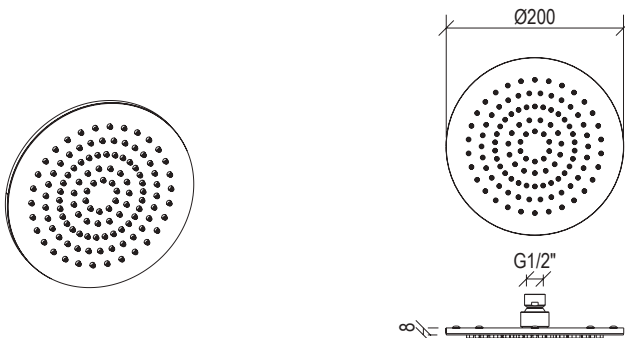

Cod. 022 021 PVD PVD SPECIAL

0331237X

- Braccio doccia a parete l. 35cm inox 316L
- Connessione G1/2"
- Wall-mount l. 35cm shower arm inox 316L
- G1/2" connection

Cod. 022 021 PVD PVD SPECIAL

0260072X

- Soffione doccia tondo Ø20cm inox 316L
- Ispezionabile
- Ugelli anticalcare
- Connessione con snodo a sfera G1/2"
- Round shower head Ø20cm inox 316L
- Inspectionable
- Anti limestone nozzle
- Ball joint with G1/2" connection