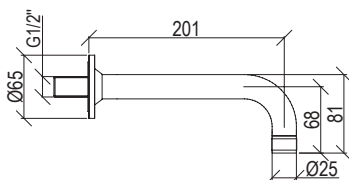

0281332X RÉTRO

- Bocca di erogazione per vasca a muro Ø25mm l. 20cm inox 316L
- Connessione G1/2"
- Wall-mount bathtub spout Ø25mm l. 20cm inox 316L
- G1/2" connection

Cod. 022 021 PVD PVD SPECIAL