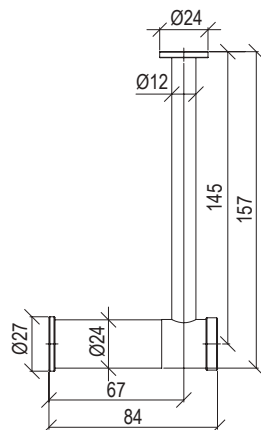

0282025X RÉTRO

- Porta rotolo a parete verticale inox 316L
- Wall-mount vertical toilet paper holder inox 316L

Cod. 022 021 PVD PVD SPECIAL