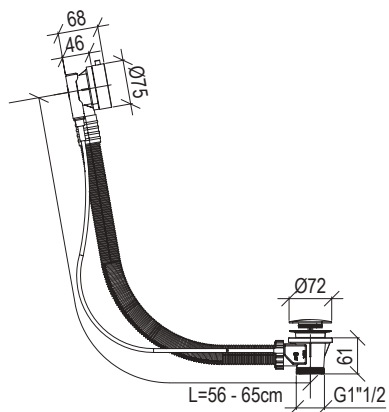

0031035X

- Colonna di scarico vasca
- Copertura maniglia e tappo inox 316L
- Tubo troppo pieno flessibile

- Bathtub waste & overflow
- Cover handle and plug inox 316L
- Flexible overflow pipe

Cod. 022 021 PVD PVD SPECIAL