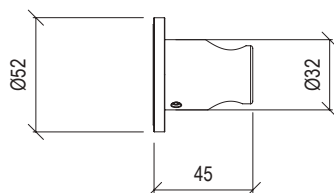

Cod. 022 021 PVD PVD SPECIAL

0141075X

- Supporto doccia fisso quadro inox 316L
- Square fixed shower holder inox 316L

Cod. 022 021 PVD PVD SPECIAL

0031075X

- Supporto doccia fisso tondo inox 316L
- Rosone Ø52mm
- Round fixed shower holder inox 316L
- Rosette Ø52mm