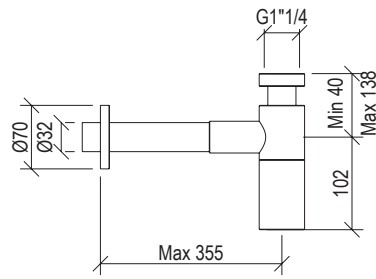

- Sifone minimale tondo G1"1/4 inox 304L
- Modello lusso

- *Minimal round siphon G1"1/4 inox 304L*
- *Luxury model*

Cod. 022 021 PVD PVD SPECIAL

0032005X

- Porta asciugamani l. 30cm inox 316L

- *Towel rail l. 30cm inox 316L*