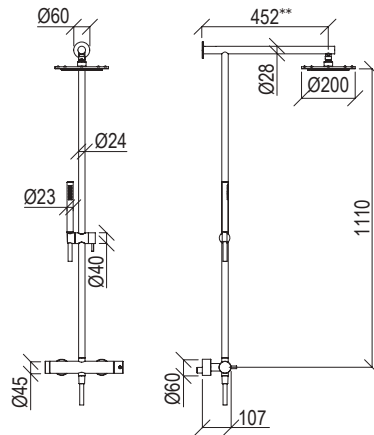

0031157X

*

- Colonna doccia monocomando con scorrevole inox 316L
- Deviatore a tiro con ritorno automatico
- Doccetta anticalcare con flessibile l. 160cm
- Connessione G1/2"
- Soffione ispezionabile Ø20cm, braccio 45cm

** Disponibile con braccio da 35cm, cod. 0251157X

- *Shower column with sliding rail inox 316L*
- *Pulling diverter with automatic return*
- *Anti limestone hand shower with l. 160cm flexible tube*
- *G1/2" connection*
- *Inspectionable shower head Ø20cm, 45cm shower arm*

** Available with 35cm shower arm, cod. 0251157X

Cod. 022 021 PVD PVD SPECIAL