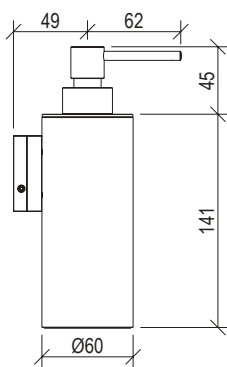

0032002X

- Dosa sapone a parete inox 316L

- Wall-mount soap dispenser inox 316L

Cod. 022 021 PVD PVD SPECIAL