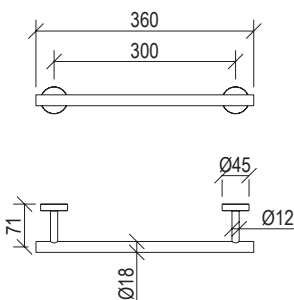

0032005X

- Porta asciugamani l. 30cm inox 316L
- Towel rail l. 30cm inox 316L

Cod. 022 021 PVD PVD SPECIAL