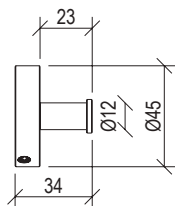

0032018X

- Appendiabiti l. 3cm inox 316L

- Robe hook l. 3cm inox 316L

Cod. 022 021 PVD PVD SPECIAL