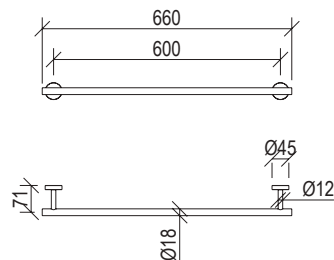

0032007X

- Porta asciugamani l. 60cm inox 316L

- *Towel rail l. 60cm inox 316L*

Cod. 022 021 PVD PVD SPECIAL