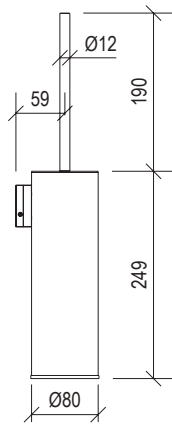

0032015X

- Porta scopino a parete inox 316L
- *Wall-mount toilet brush holder inox 316L*

Cod. 022 021 PVD PVD SPECIAL