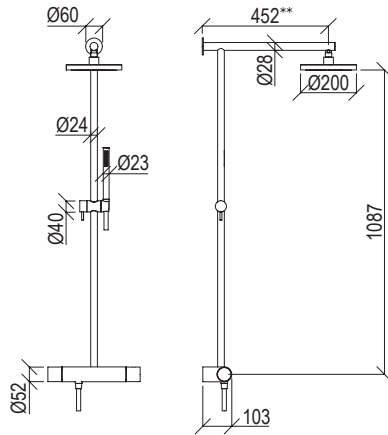

** Available with 35cm shower arm, cod. 0251122X

Cod. 022 021 PVD PVD SPECIAL

0061134X

*

- Colonna doccia termostatica con scorrevole inox 304L
- Deviatore rotativo
- Doccetta anticalcare con flessibile l. 160cm
- Connessione G1/2" con valvole antiritorno
- Soffione ispezionabile Ø20 x H2 cm, braccio 45cm