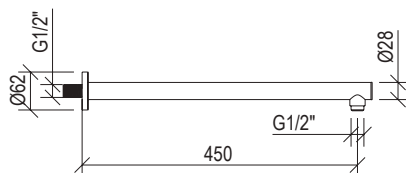

0061236X

- Braccio doccia a parete l. 45cm inox 316L
- Connessione G1/2"
- Wall-mount l. 45cm shower arm inox 316L
- G1/2" connection

Cod. 022 021 PVD PVD SPECIAL