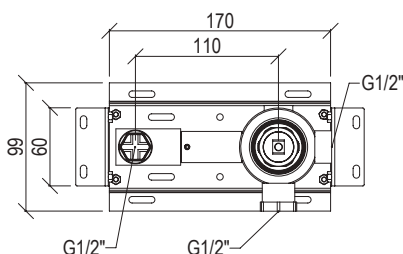

0274006X PARTE INCASSO / BUILT-IN PART

*

- Miscelatore lavabo incasso
- Uscita a sinistra
- Connessione G1/2"

- Built-in part washbasin mixer
- Left water output
- G1/2" connection

Disponibile anche in versione inox 316L
Codice prodotto: **0274016X** - Prezzo: € 378

Also available in inox 316L
Product code: **0274016X** - Price: € 378

Cod. 000