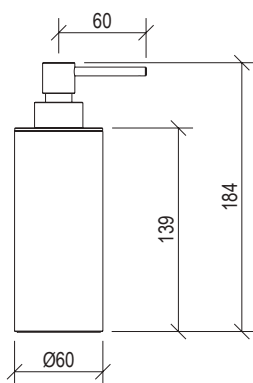

0032017X

- Dosa sapone da piano inox 316L
- Soap dispenser inox 316L

Cod. 022 021 PVD PVD SPECIAL