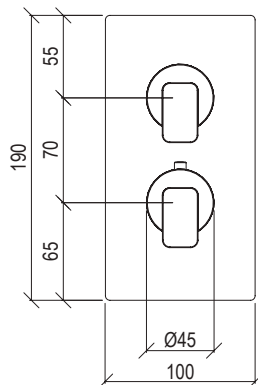

0301934X

*

- Miscelatore termostatico incasso 3 vie Ø45mm inox 316L
- Deviatore rotativo
- Valvole antiritorno ispezionabili
- Connessione G1/2"
- Scatola incasso

- 3-way built-in thermostatic mixer Ø45mm inox 316L
- Rotating diverter
- Inspectionable check valves
- G1/2" connection
- Built-in box

Cod. 022 021 PVD PVD SPECIAL