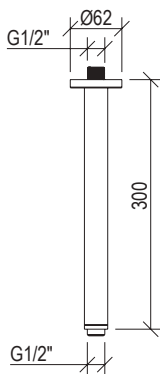

0061128X

- Braccio doccia a soffitto l. 30cm inox 316L
- Connessione G1/2"
- Ceiling-mount l. 30cm shower arm inox 316L
- G1/2" connection

Cod. 022 021 PVD PVD SPECIAL