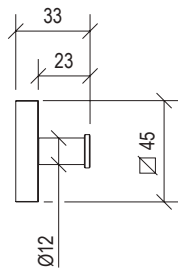

0162018X

- Appendiabiti l. 3cm inox 316L

- Robe hook l. 3cm inox 316L

Cod. 022 021 PVD PVD SPECIAL