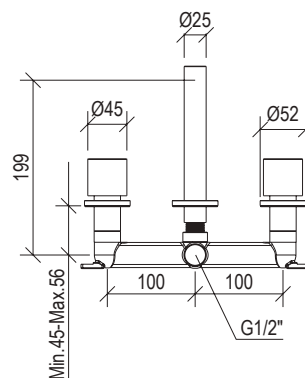

0031103X

*

- Miscelatore lavabo incasso 3 fori Ø45mm inox 316L
- Bocca l. 16cm con aeratore anticalcare M21x1
- Vitone ceramico 1/4 giro
- Connessione G1/2"

- 3-hole built-in washbasin mixer Ø45mm inox 316L
- Spout l. 16cm with anti limestone aerator M21x1
- 1/4 rotation ceramic valve
- G1/2" connection

Cod. 022 021 PVD PVD SPECIAL