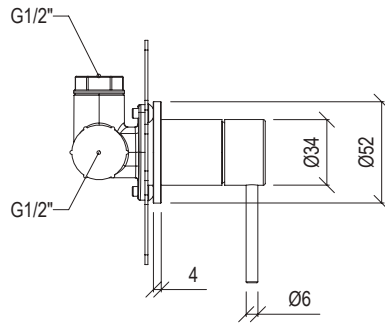

0341040X

*

- Miscelatore monocomando incasso Ø34mm inox 316L
- Uscita in alto
- Connessione G1/2"
- **N.B.:** Abbinabile a soffione max. 250mm, non per vasca
- Built-in mixer Ø34mm inox 316L
- Up water output
- G1/2" connection
- **F.Y.I.:** Suitable for shower head max. 250mm, not for bathtub

Cod. 022 021 PVD PVD SPECIAL