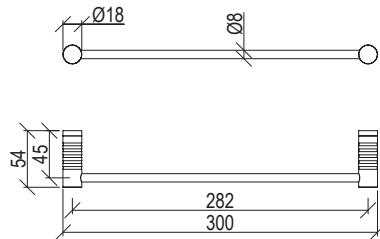

0432005X

- Porta asciugamani l. 30cm inox 316L
- Towel rail l. 30cm inox 316L

Cod. 022 021 PVD PVD SPECIAL