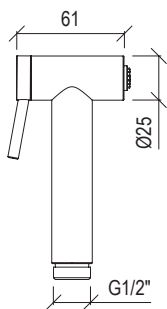

0031065X

- Doccetta igienica shut-off inox 316L anticalcare
- Hygienic hand shower shut-off inox 316L anti limestone

Cod. 022 021 PVD PVD SPECIAL