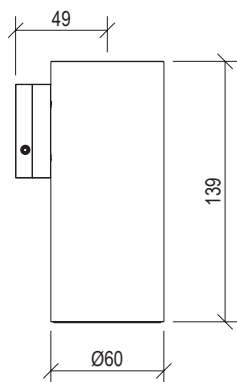

0032001X

- Bicchiere porta spazzolini a parete inox 316L
- Wall-mount toothbrush holder inox 316L

Cod. 022 021 PVD PVD SPECIAL