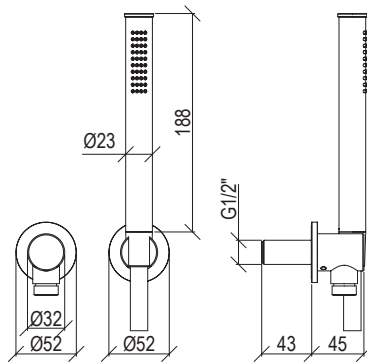

0381055X

1. Set doccia inox 316L
   - Doccetta anticalcare con flessibile l. 160cm
   - Presa acqua con connessione G1/2" + supporto doccia
   - Rosone Ø52mm
2. Shower set inox 316L
   - Anti limestone hand shower with l. 160cm flexible tube
   - G1/2" water connection + shower holder
   - Rosette Ø52mm

Cod. 022 021 PVD PVD SPECIAL