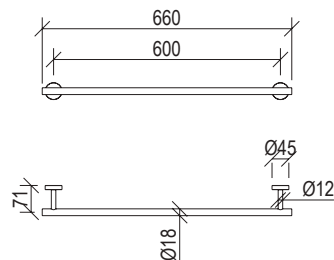

Cod. 022 021 PVD PVD SPECIAL

0032040X

- Porta asciugamani l. 39cm inox 316L

- *Towel rail l. 39cm inox 316L*

Cod. 022 021 PVD PVD SPECIAL

0032007X

- Porta asciugamani l. 60cm inox 316L

- *Towel rail l. 60cm inox 316L*