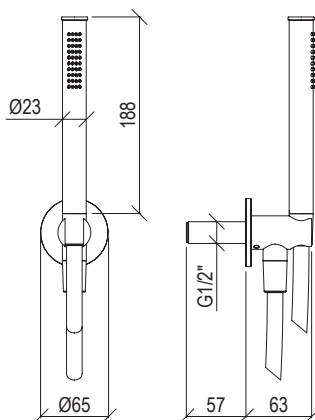

0281054X

- Set doccia inox 316L
- Doccetta anticalcare con flessibile l. 150cm
- Presa acqua con supporto doccia con connessione G1/2"

- Shower set inox 316L
- Anti limestone hand shower with l. 150cm flexible tube
- G1/2" water connection with shower holder

Cod. 022 021 PVD PVD SPECIAL