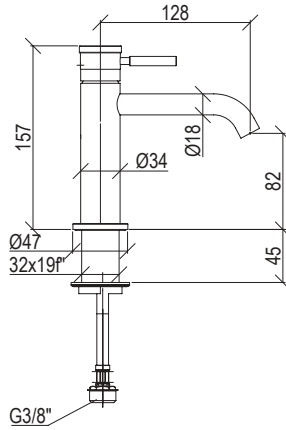

0381119X

- Miscelatore lavabo Ø34mm inox 316L **S/SCARICO**
- Bocca l. 13cm con aeratore anticalcare M16,5x1
- Flessibili di collegamento G3/8"

- Washbasin mixer Ø34mm inox 316L **W/O WASTE**
- Spout l. 13cm with anti limestone aerator M16,5x1
- G3/8" inox flexible hoses

Cod. 022 021 PVD PVD SPECIAL