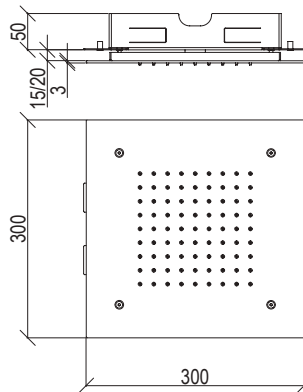

Cod. 022 021 PVD PVD SPECIAL

0161394X

- Soffione incasso doccia inox 304L
- Quadrato 300mm con ugelli anticalcare
- Connessione G1/2"
- Fissaggio con telaio e tiranti di sicurezza
- **N.B.:** Non disponibile nella finitura 164 PVD COFFEE
- Built-in ceiling shower head inox 304L
- Square 300mm with anti limestone nozzle
- G1/2" connection
- Fixing system with frame and safety tie rods
- **F.Y.I.:** Finish 164 PVD COFFEE not available