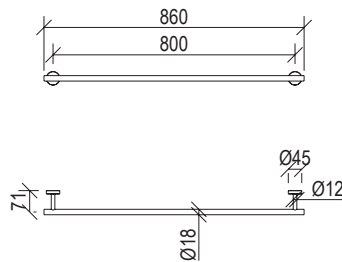

0032022X

- Porta asciugamani l. 80cm inox 316L
- Towel rail l. 80cm inox 316L

Cod. 022 021 PVD PVD SPECIAL