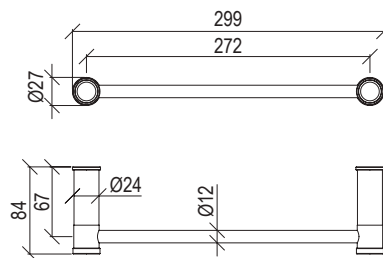

0282005X

- Porta asciugamani l. 30cm inox 316L

- *Towel rail l. 30cm inox 316L*

Cod. 022 021 PVD PVD SPECIAL