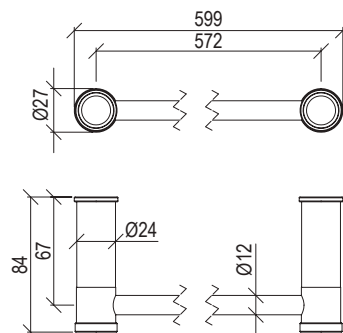

Cod. 022 021 PVD PVD SPECIAL

0282006X

- Porta asciugamani l. 45cm inox 316L

- *Towel rail l. 45cm inox 316L*

Cod. 022 021 PVD PVD SPECIAL

0282007X

- Porta asciugamani l. 60cm inox 316L

- *Towel rail l. 60cm inox 316L*