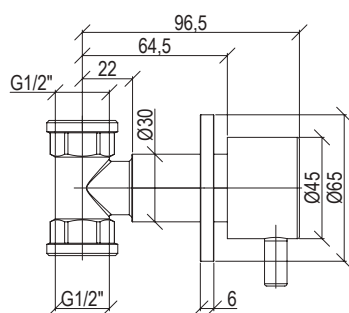

0251034X

*

- Rubinetto d'arresto ad incasso G1/2" inox 316L

- Built-in G1/2" straight valve inox 316

Cod.	022	021	PVD	PVD SPECIAL