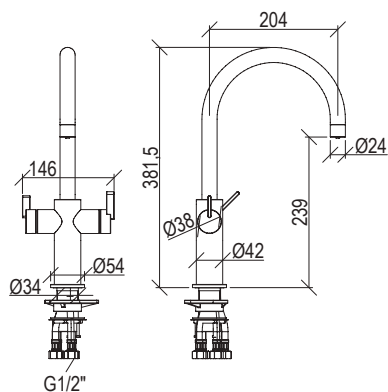

0500106X ACQUA FILTRATA

- Miscelatore cucina 4 vie per acqua filtrata inox 316L
- Canna tonda girevole con aeratore anticalcare
- Canale di erogazione dell'acqua filtrata indipendente
- Flessibili di collegamento G3/8"
- Innesti rapidi per il collegamento dell'acqua filtrata

- 4-way kitchen mixer for filtered water inox 316L
- Round swivel spout with anti-limestone aerator
- Separate filtered water supply
- G3/8" inox flexible hoses
- Quick connection couplings for filtered water connection

Cod. 022 021 PVD PVD SPECIAL