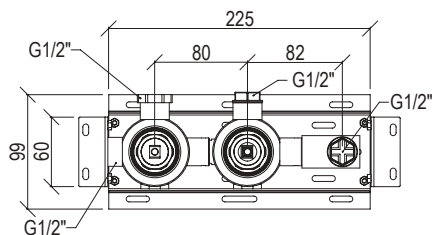

0274015X PARTE INCASSO / BUILT-IN PART

*