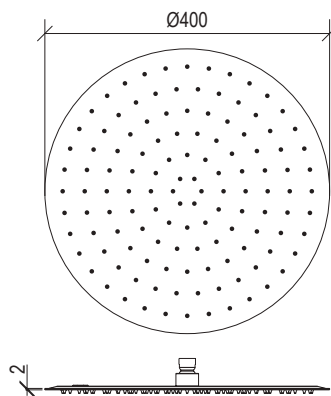

0011277X

- Soffione doccia tondo Ø40cm inox 304L
- Ugelli anticalcare
- Connessione con snodo a sfera G1/2"

- Round shower head Ø40cm inox 304L
- Anti limestone nozzle
- Ball joint with G1/2" connection

Cod. 022 021 PVD PVD SPECIAL

0260072X