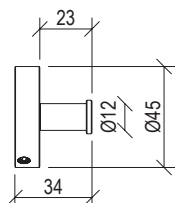

0032018X

- Appendiabiti l. 3cm inox 316L
- Robe hook l. 3cm inox 316L

Cod. 022 021 PVD PVD SPECIAL