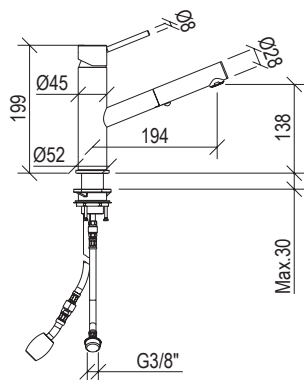

0031028X DMB

- Miscelatore cucina inox 316L
- Doccetta estraibile a 2 getti anticalcare
- Flessibili di collegamento G3/8"

- Kitchen mixer inox 316L
- 2-way pull-out anti limestone shower
- G3/8" inox flexible hoses

Cod. 022 021 PVD PVD SPECIAL