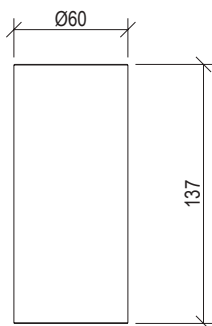

0032024X

- Bicchiere porta spazzolini da piano inox 316L
- Toothbrush holder inox 316L

Cod. 022 021 PVD PVD SPECIAL