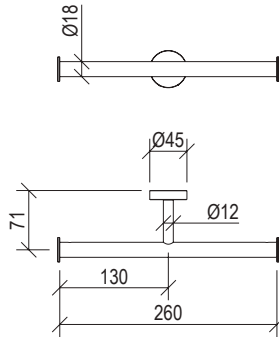

0032023X

- Porta rotolo a parete doppio inox 316L
- Wall-mount double toilet paper holder inox 316L

Cod. 022 021 PVD PVD SPECIAL

0032029X