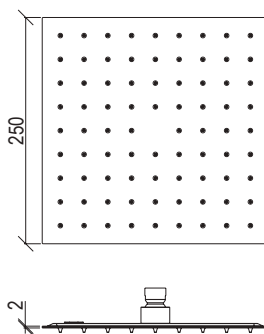

Cod. 022 021 PVD PVD SPECIAL

0131072X

- Soffione doccia quadro 25cm inox 304L
- Ugelli anticalcare
- Connessione con snodo a sfera G1/2"
- **N.B.:** Non disponibile nella finitura 164 PVD COFFEE

- Square shower head 25cm inox 304L
- Anti limestone nozzle
- Ball joint with G1/2" connection
- **F.Y.I.:** Finish 164 PVD COFFEE not available