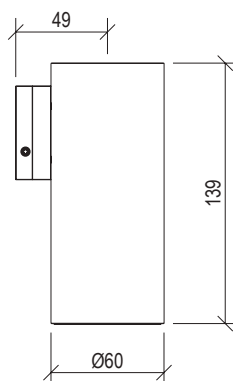

0032001X

- Bicchiere porta spazzolini a parete inox 316L
- *Wall-mount toothbrush holder inox 316L*

Cod. 022 021 PVD PVD SPECIAL