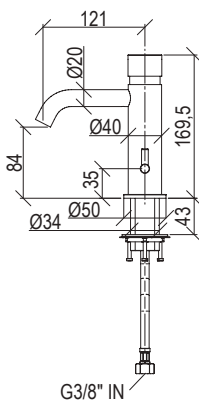

0411119X

- Miscelatore lavabo temporizzato Ø40mm inox 316L
- **S/SCARICO**
- Pulsante on/off
- Leva di regolazione caldo/freddo
- Temporized washbasin mixer Ø40mm inox 316L
- **W/O WASTE**
- On/off push button
- Hot/cold regulation lever

Cod. 022 021 PVD PVD SPECIAL