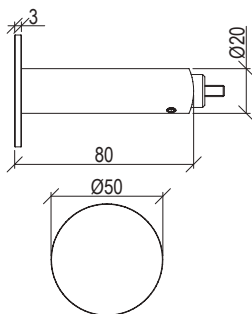

R003924S

- Supporto inox 316L
- Tubo flessibile da 5 metri con aeratore anticalcare M21,5×1
- Connessione G1/2"
- Disponibile solo per art. **0033502X** e **0283502X**

- *Support inox 316L*
- *5-metre hose with anti limestone aerator M21,5×1*
- *G1/2" connection*
- *Only available for art. 0033502X and 0283502X*

Cod. 022 021 PVD PVD SPECIAL

* Corpo incasso in ottone - Brass built-in body