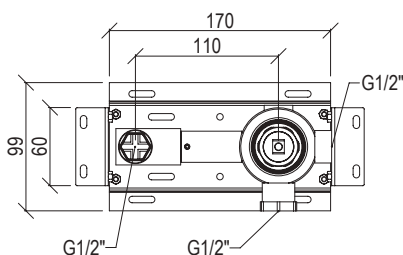

0274006X PARTE INCASSO / BUILT-IN PART

*