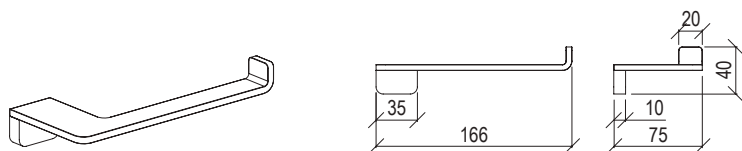

Cod. 022 021 PVD PVD SPECIAL

0302008X EXO

- Porta asciugamani ad anello inox 316L
- Ring towel rail inox 316L

Cod. 022 021 PVD PVD SPECIAL

0302011X EXO

- Porta rotolo a parete singolo inox 316L
- Wall-mount single toilet paper holder inox 316L