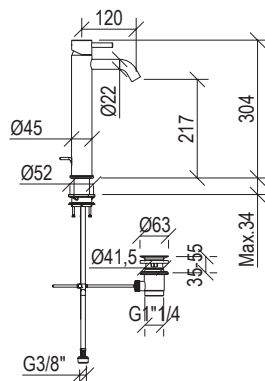

0251160X

- Miscelatore lavabo alto Ø45mm inox 316L **C/SCARICO**
- Bocca l. 12cm con aeratore anticalcare M18,5x1
- Scarico G1"1/4
- Flessibili di collegamento G3/8"

- High washbasin mixer Ø45mm inox 316L **W/ WASTE**
- Spout l. 12cm with anti limestone aerator M18,5x1
- G1"1/4 waste
- G3/8" inox flexible hoses

Cod. 022 021 PVD PVD SPECIAL