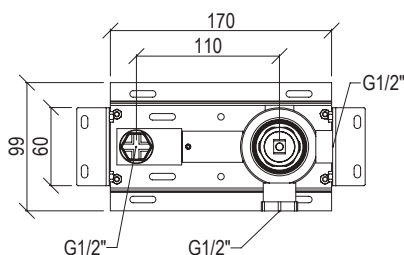

0274006X PARTE INCASSO / BUILT-IN PART

*