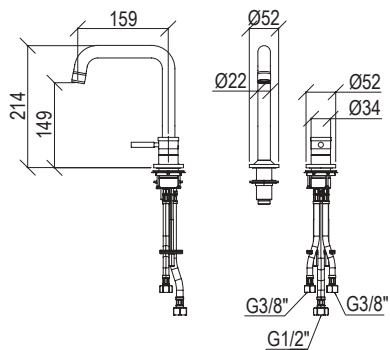

0281114X

*

- Miscelatore lavabo 2 fori Ø34mm inox 316L **S/SCARICO**
- Bocca alta con aeratore anticalcare M18,5x1
- Flessibili di collegamento G3/8"

- 2-hole washbasin mixer Ø34mm inox 316L **W/O WASTE**
- High spout with anti limestone aerator M18,5x1
- G3/8" inox flexible hoses

Cod. 022 021 PVD PVD SPECIAL