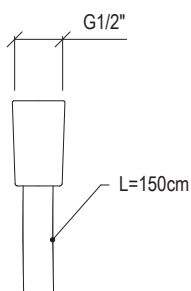

Cod. 022 021 PVD PVD SPECIAL

0281130X RÉTRO

- Flessibile doccia l. 150cm inox 304L
- Attacco conico G1/2" anti-torsione

- *L. 150cm shower hose inox 304L*
- *Conical nut G1/2" with anti-twisting*

Cod. 022 021 PVD PVD SPECIAL