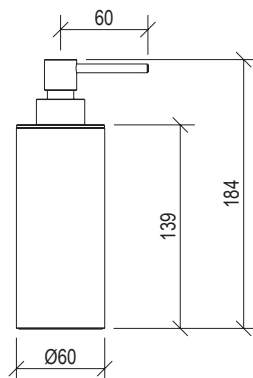

0032017X

- Dosa sapone da piano inox 316L

- Soap dispenser inox 316L

Cod. 022 021 PVD PVD SPECIAL