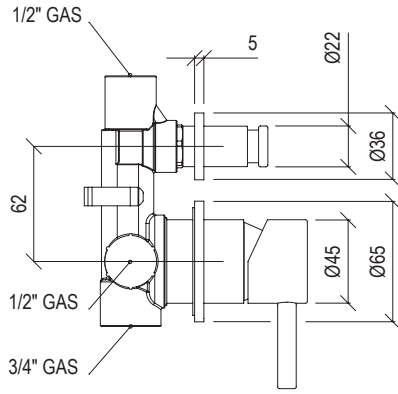

*

- Miscelatore monocomando incasso 2 vie Ø45mm inox 316L
- Deviatore a pulsante con ritorno automatico
- Connessione G1/2"

- 2-way built-in mixer Ø45mm inox 316L
- Push button diverter with automatic return
- G1/2" connection