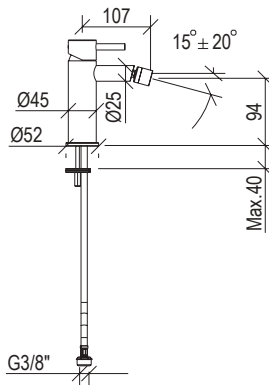

0031274X

- Miscelatore bidet Ø45mm inox 316L **S/SCARICO**
- Bocca con snodo e aeratore anticalcare M22x1
- Flessibili di collegamento G3/8"

- Bidet mixer Ø45mm inox 316L **W/O WASTE**
- Spout with joint and anti limestone aerator M22x1
- G3/8" inox flexible hoses

Cod.	022	021	PVD	PVD SPECIAL