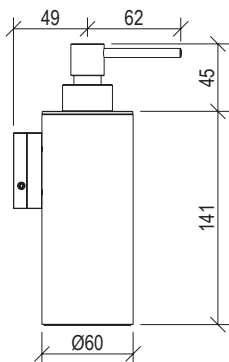

0032002X

- Dosa sapone a parete inox 316L

- Wall-mount soap dispenser inox 316L

Cod. 022 021 PVD PVD SPECIAL