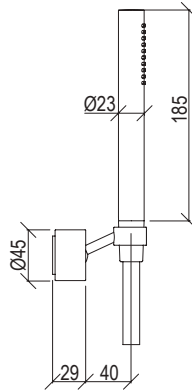

0031077X

- Set doccia inox 316L
- Doccetta anticalcare con flessibile l. 160cm
- Supporto doccia duplex
- Shower set inox 316L
- Anti limestone hand shower with l. 160cm flexible tube
- Swivel shower holder

Cod. 022 021 PVD PVD SPECIAL