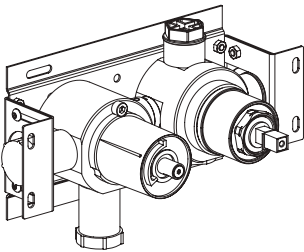

0274004X PARTE INCASSO / BUILT-IN PART

*

- Miscelatore termostatico incasso 2 vie
- Deviatore rotativo con STOP
- Connessione G1/2"
- Valvole antiritorno non ispezionabili

- 2-way built-in part thermostatic mixer
- Rotating diverter with STOP
- G1/2" connection
- Not inspectable check valves

Cod. 000