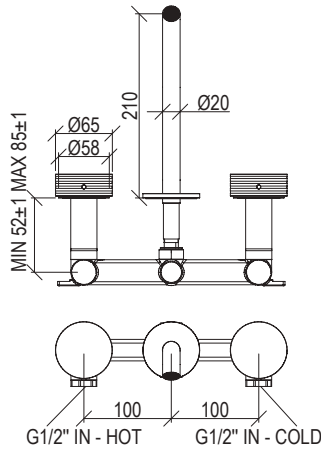

O·PLUS

0431196X

*

- Miscelatore lavabo incasso 3 fori Ø65mm inox 316L
- Bocca l. 21cm con aeratore anticalcare M16,5×1
- Vitone ceramico 1/4 giro
- Connessione G1/2"

- 3-hole built-in washbasin mixer Ø65mm inox 316L
- Spout l. 21cm with anti limestone aerator M16,5×1
- 1/4 rotation ceramic valve
- G1/2" connection

Cod. 022 021 PVD PVD SPECIAL