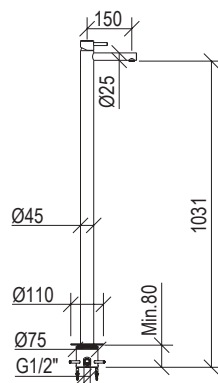

0031142X

*

- Miscelatore lavabo a pavimento Ø45mm inox 316L
- Bocca l. 15cm con aeratore anticalcare M21x1
- Connessione G1/2"

- *Floorstanding washbasin mixer Ø45mm inox 316L*
- *Spout l. 15cm with anti limestone aerator M21x1*
- *G1/2" connection*

Cod. 022 021 PVD PVD SPECIAL