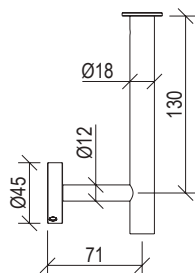

0032025X

- Porta rotolo a parete verticale inox 316L

- Wall-mount vertical toilet paper holder inox 316L

Cod. 022 021 PVD PVD SPECIAL