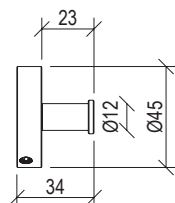

0032018X

- Appendiabiti l. 3cm inox 316L
- Robe hook l. 3cm inox 316L

Cod. 022 021 PVD PVD SPECIAL