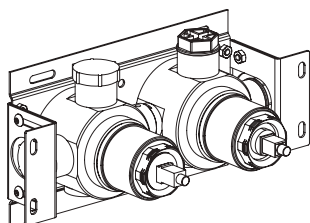

- Miscelatore monocomando incasso 2 vie
- Deviatore rotativo
- Connessione G1/2"
- 2-way built-in part mixer
- Rotating diverter
- G1/2" connection

Cod. 000