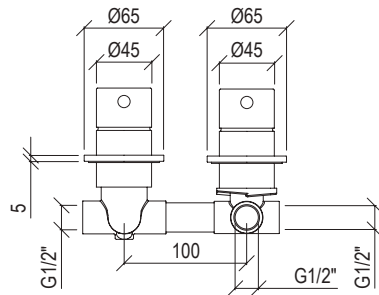

0251930X

*

- Miscelatore monocomando incasso 2 vie Ø45mm inox 316L
- Deviatore rotativo
- Connessione G1/2"

- 2-way built-in mixer Ø45mm inox 316L
- Rotating diverter
- G1/2" connection

Cod. 022 021 PVD PVD SPECIAL