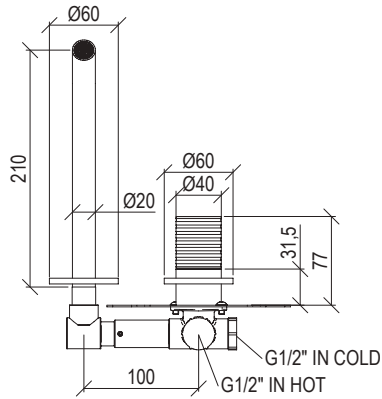

0431197X

*

- Miscelatore lavabo incasso Ø40mm inox 316L
- Bocca l. 21cm con aeratore anticalcare M16,5x1
- Connessione G1/2"

- Built-in washbasin mixer Ø40mm inox 316L
- Spout l. 21cm with anti limestone aerator M16,5x1
- G1/2" connection

Cod. 022 021 PVD PVD SPECIAL