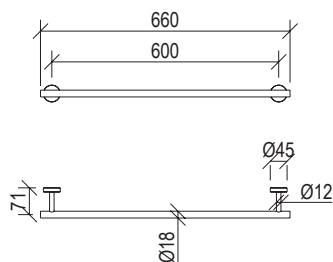

0032007X

- Porta asciugamani l. 60cm inox 316L
- Towel rail l. 60cm inox 316L

Cod. 022 021 PVD PVD SPECIAL