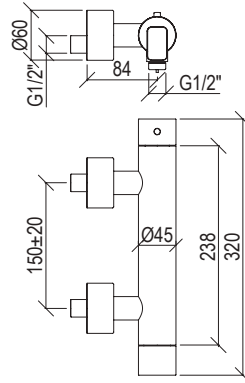

0301013X

*

- Miscelatore termostatico esterno doccia Ø45mm inox 316L
- Blocco temperatura 38°
- Cartuccia con sistema anticalcare
- Valvole antiritorno
- Connessione G1/2"

- Wall-mount thermostatic shower mixer Ø45mm inox 316L
- Safety block 38°
- Cartridge with anti limestone system
- Check valves
- G1/2" connection

Cod. 022 021 PVD PVD SPECIAL