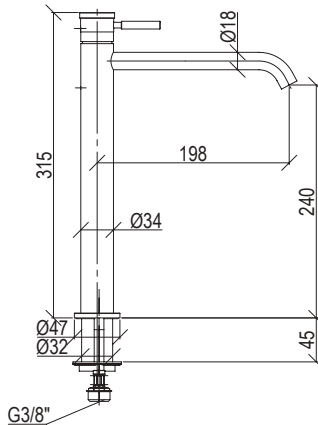

0381120X

- Miscelatore lavabo alto Ø34mm inox 316L **S/SCARICO**
- Bocca l. 20cm con aeratore anticalcare M16,5x1
- Flessibili di collegamento G3/8"

- High washbasin mixer Ø34mm inox 316L **W/O WASTE**
- Spout l. 20cm with anti limestone aerator M16,5x1
- G3/8" inox flexible hoses

Cod. 022 021 PVD PVD SPECIAL