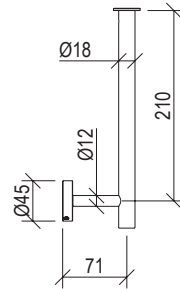

0032029X

- Porta rotolo a parete verticale doppio inox 316L
- Wall-mount double vertical toilet paper holder inox 316L

Cod. 022 021 PVD PVD SPECIAL