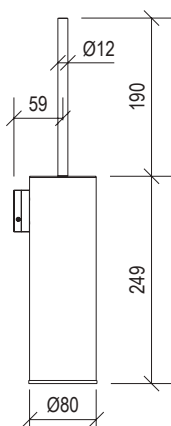

0032015X

- Porta scopino a parete inox 316L
- *Wall-mount toilet brush holder inox 316L*

Cod. 022 021 PVD PVD SPECIAL