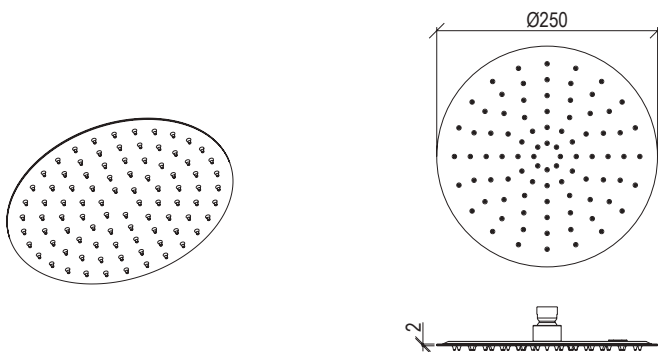

0031072X

- Soffione doccia tondo Ø25cm inox 304L
- Ugelli anticalcare
- Connessione con snodo a sfera G1/2"
- **N.B.:** Non disponibile nella finitura 164 PVD COFFEE
- Round shower head Ø25cm inox 304L
- Anti limestone nozzle
- Ball joint with G1/2" connection
- **F.Y.I.:** Finish 164 PVD COFFEE not available

Cod. 022 021 PVD PVD SPECIAL