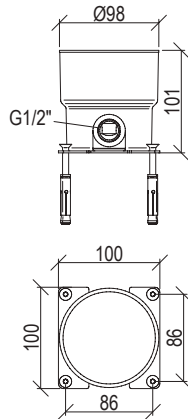

0033500X

**
- Blocchetto incasso per colonna doccia a pavimento

**
- Built-in part for freestanding shower column

Cod. 000