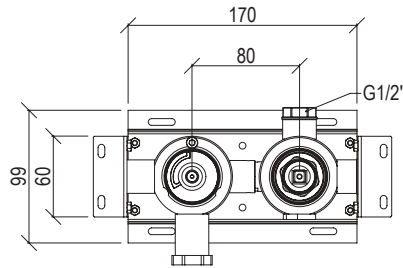

0274004X PARTE INCASSO / BUILT-IN PART

*

- Miscelatore termostatico incasso 2 vie
- Deviatore rotativo con STOP
- Connessione G1/2"
- Valvole antiritorno non ispezionabili

- 2-way built-in part thermostatic mixer
- Rotating diverter with STOP
- G1/2" connection
- Not inspectable check valves

Cod. 000