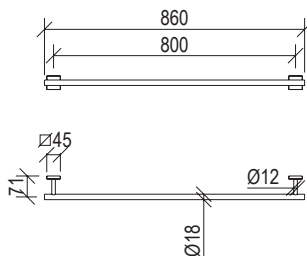

0162022X

- Porta asciugamani l. 80cm inox 316L
- Towel rail l. 80cm inox 316L

Cod. 022 021 PVD PVD SPECIAL

0162011X