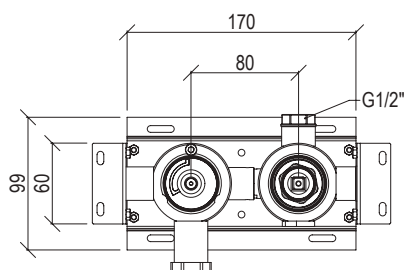

0274004X PARTE INCASSO / BUILT-IN PART

*

- Miscelatore termostatico incasso 2 vie
- Deviatore rotativo con STOP
- Connessione G1/2"
- Valvole antiritorno non ispezionabili

- 2-way built-in part thermostatic mixer
- Rotating diverter with STOP
- G1/2" connection
- Not inspectable check valves

Cod. 000