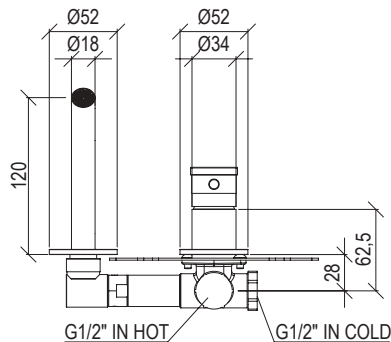

0381016X

*

- Miscelatore lavabo incasso Ø34mm inox 316L
- Bocca l. 12cm con aeratore anticalcare M16,5x1
- Connessione G1/2"

- Built-in washbasin mixer Ø34mm inox 316L
- Spout l. 12cm with anti limestone aerator M16,5x1
- G1/2" connection

Cod. 022 021 PVD PVD SPECIAL