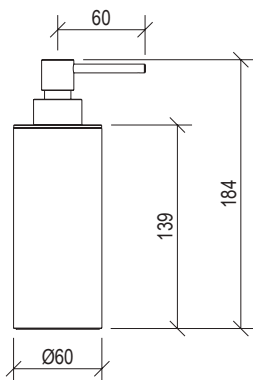

0032017X

- Dosa sapone da piano inox 316L
- Soap dispenser inox 316L

Cod. 022 021 PVD PVD SPECIAL