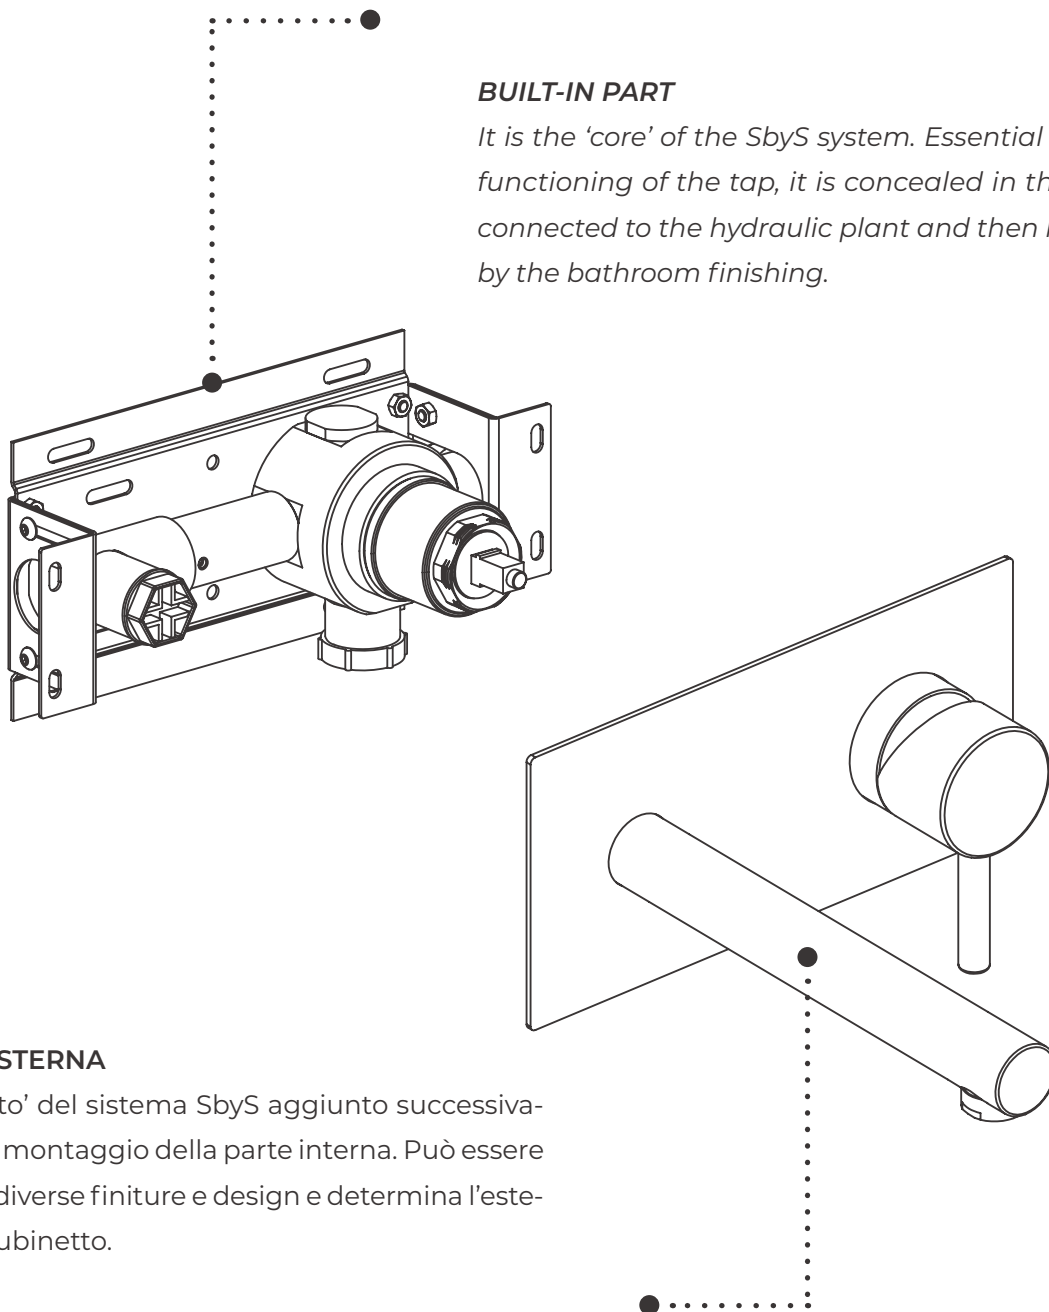

PARTE INTERNA

É il 'cuore' del sistema SbyS. Fondamentale per il funzionamento del rubinetto stesso, viene incassato nella parete, collegato all'impianto idraulico e successivamente nascosto dalla finitura del bagno.

BUILT-IN PART

It is the 'core' of the SbyS system. Essential for the functioning of the tap, it is concealed in the wall, connected to the hydraulic plant and then hidden by the bathroom finishing.

PARTE ESTERNA

É il 'vestito' del sistema SbyS aggiunto successivamente al montaggio della parte interna. Può essere scelto in diverse finiture e design e determina l'estetica del rubinetto.

EXTERNAL PART

It is the 'dress' of the SbyS system, and it is mounted after the installation of the built-in part. It can be chosen among different finishes and designs and determines the aesthetics of the tap.