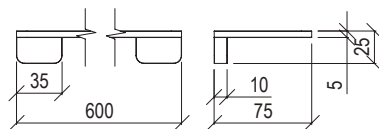

Cod. 022 021 PVD PVD SPECIAL

0302006X

- Porta asciugamani l. 45cm inox 316L
- Towel rail l. 45cm inox 316L

Cod. 022 021 PVD PVD SPECIAL

0302007X

- Porta asciugamani l. 60cm inox 316L
- Towel rail l. 60cm inox 316L