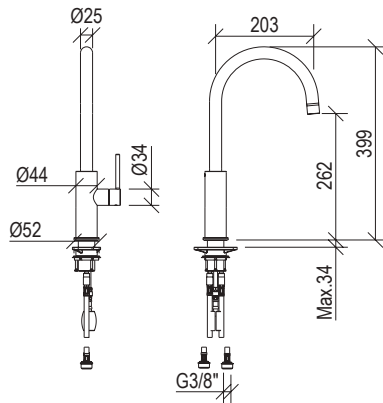

0280106X RÉTRO

- Miscelatore cucina inox 316L
- Canna tonda con aeratore anticalcare
- Flessibili di collegamento G3/8"

- Kitchen mixer inox 316L
- Round spout with anti limestone aerator
- G3/8" inox flexible hoses

Cod. 022 021 PVD PVD SPECIAL