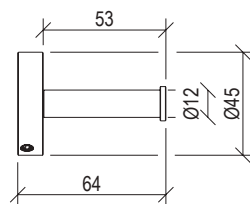

0032019X

- Appendiabiti l. 6cm inox 316L
- Robe hook l. 6cm inox 316L

Cod. 022 021 PVD PVD SPECIAL