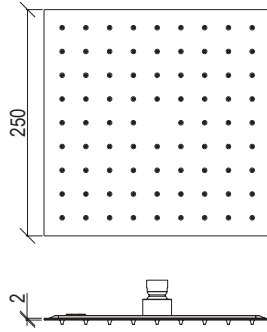

0131072X

- Soffione doccia quadro 25cm inox 304L
- Ugelli anticalcare
- Connessione con snodo a sfera G1/2"
- **N.B.:** Non disponibile nella finitura 164 PVD COFFEE

- Square shower head 25cm inox 304L
- Anti limestone nozzle
- Ball joint with G1/2" connection
- **F.Y.I.:** Finish 164 PVD COFFEE not available

Cod. 022 021 PVD PVD SPECIAL