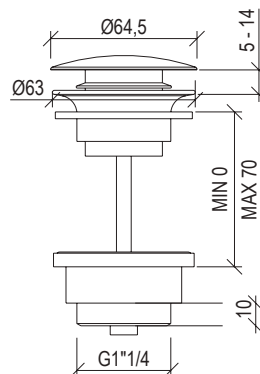

0031170X

- Scarico lavabo "Click-Clack" G1"1/4 inox 304L
- Modello universale

- Washbasin "Pop-Up" waste G1"1/4 inox 304L
- Universal model

Cod. 022 021 PVD PVD SPECIAL