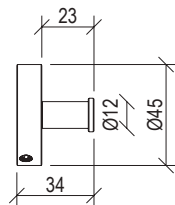

0032018X

- Appendiabiti l. 3cm inox 316L
- Robe hook l. 3cm inox 316L

Cod. 022 021 PVD PVD SPECIAL