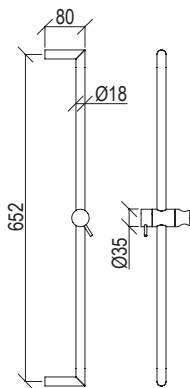

0251045X CAVE

- Asta murale l. 65cm con scorrevole regolabile inox 316L
- Shower sliding rail l. 65cm inox 316L

Cod. 022 021 PVD PVD SPECIAL

0281064X RÉTRO