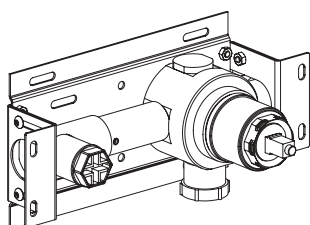

- Miscelatore lavabo incasso
- Uscita a sinistra
- Connessione G1/2"

- Built-in part washbasin mixer
- Left water output
- G1/2" connection

Disponibile anche in versione inox 316L
Codice prodotto: **0274016X** - Prezzo: € 378

Also available in inox 316L
Product code: **0274016X** - Price: € 378

Cod. 000

0035132X PARTE ESTERNA / EXTERNAL PART