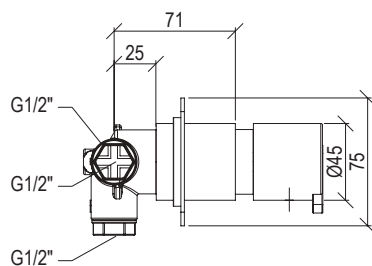

0301042X

*

- Deviatore rotativo incasso 2 vie con STOP Ø45mm inox 316L
- Connessione G1/2"

- 2-way built-in rotating diverter with STOP Ø45mm inox 316L
- G1/2" connection

Cod. 022 021 PVD PVD SPECIAL