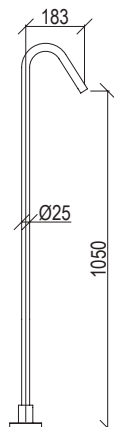

0251330X

- Bocca erogazione lavabo Ø25mm h. 105cm inox 316L
- Aeratore anticalcare M21x1
- Connessione G1/2"

- Washbasin spout Ø25mm h. 105cm inox 316L
- Anti limestone aerator M21x1
- G1/2" connection

Cod. 022 021 PVD PVD SPECIAL