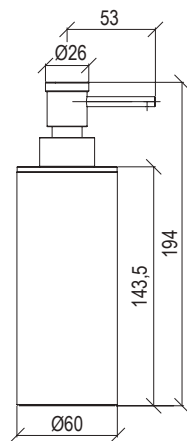

0282017X

- Dosa sapone da piano inox 316L
- Soap dispenser inox 316L

Cod. 022 021 PVD PVD SPECIAL