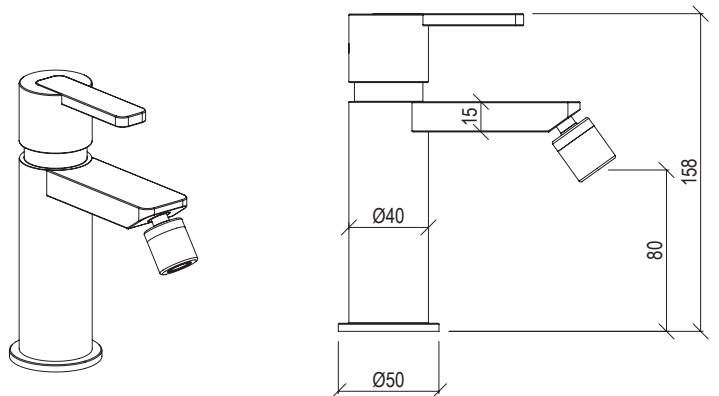

0301274X

- Miscelatore bidet Ø40mm inox 316L **S/SCARICO**
- Bocca con snodo e aeratore anticalcare M16x1
- Flessibili di collegamento G3/8"
- Bidet mixer Ø40mm inox 316L **W/O WASTE**
- Spout with joint and anti limestone aerator M16x1
- G3/8" inox flexible hoses

Cod. 022 021 PVD PVD SPECIAL