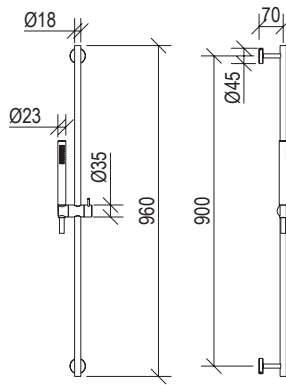

0031071X

- Asta saliscendi l. 90cm con scorrevole inox 316L
- Doccetta anticalcare con flessibile l. 160cm
- L. 90cm shower bar with sliding rail inox 316L
- Anti limestone hand shower with l. 160cm flexible tube