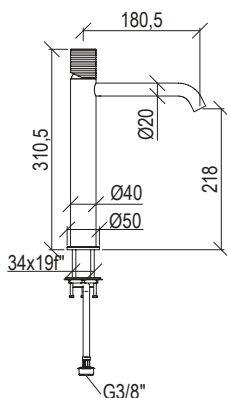

0431120X

- Miscelatore lavabo alto Ø40mm inox 316L **S/SCARICO**
- Bocca l. 18cm con aeratore anticalcare M16,5x1
- Flessibili di collegamento G3/8"

- High washbasin mixer Ø40mm inox 316L **W/O WASTE**
- Spout l. 18cm with anti limestone aerator M16,5x1
- G3/8" inox flexible hoses

Cod. 022 021 PVD PVD SPECIAL