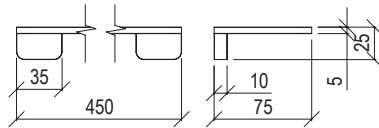

0302006X

- Porta asciugamani l. 45cm inox 316L
- Towel rail l. 45cm inox 316L

Cod. 022 021 PVD PVD SPECIAL