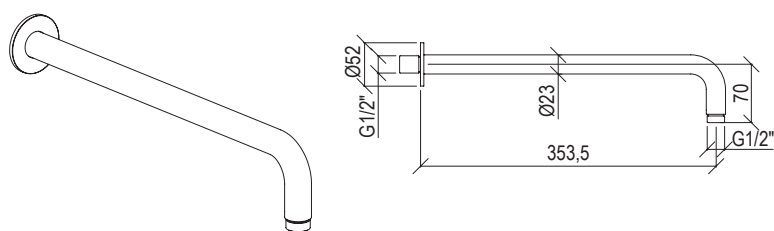

- Braccio doccia a parete l. 35cm inox 316L
- Connessione G1/2"

- Wall-mount l. 35cm shower arm inox 316L
- G1/2" connection

Cod. 022 021 PVD PVD SPECIAL