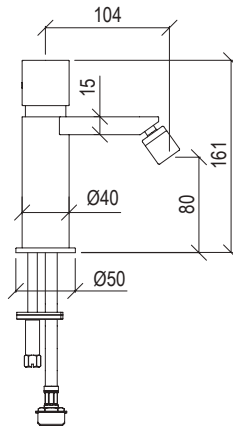

0361274X

- Miscelatore bidet Ø40mm inox 316L **S/SCARICO**
- Bocca con snodo e aeratore anticalcare M16x1
- Flessibili di collegamento G3/8"

- Bidet mixer Ø40mm inox 316L **W/O WASTE**
- Spout with joint and anti limestone aerator M16x1
- G3/8" inox flexible hoses

Cod. 022 021 PVD PVD SPECIAL