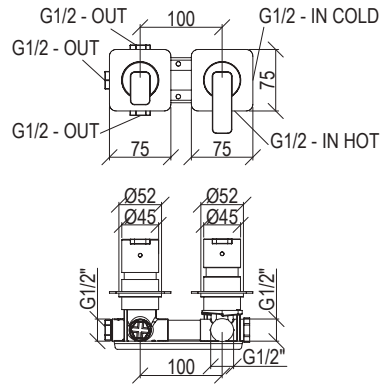

0301931X

*

- Miscelatore monocomando incasso 3 vie Ø45mm inox 316L
- Deviatore rotativo
- Connessione G1/2"

- 3-way built-in mixer Ø45mm inox 316L
- Rotating diverter
- G1/2" connection

Cod. 022 021 PVD PVD SPECIAL