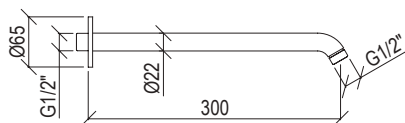

Cod. 022 021 PVD PVD SPECIAL

0251046X

- Braccio doccia a parete l. 20cm inox 316L
- Connessione G1/2"

- Wall-mount l. 20cm shower arm inox 316L
- G1/2" connection

Cod. 022 021 PVD PVD SPECIAL

0251237X

- Braccio doccia a parete l. 30cm inox 316L
- Connessione G1/2"
- Wall-mount l. 30cm shower arm inox 316L
- G1/2" connection