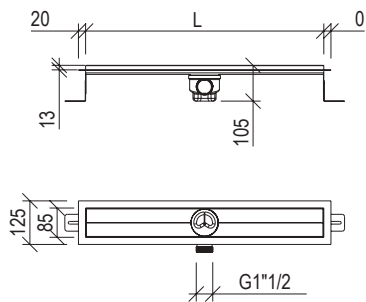

006118_

- Canalina di scarico doccia inox 304L con sifone ispezionabile

- Shower floor drain inox 304L with inspectionable siphon

Cod. 000

2X L=70cm

3X L=80cm

4X L=90cm

5X L=100cm

6X L=120cm