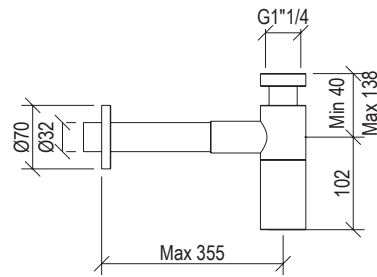

0031079X

- Sifone minimale tondo G1"1/4 inox 304L
- Modello lusso

- *Minimal round siphon G1"1/4 inox 304L*
- *Luxury model*

Cod. 022 021 PVD PVD SPECIAL