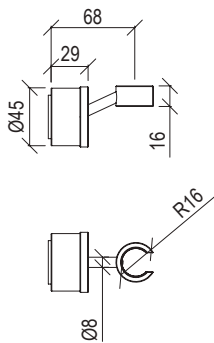

0281078X RÉTRO

- Supporto doccia mobile "duplex" inox 316L
- Swiveling shower holder inox 316L

Cod. 022 021 PVD PVD SPECIAL