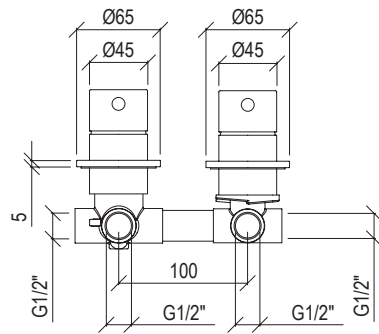

0251931X

*

- Miscelatore monocomando incasso 3 vie Ø45mm inox 316L
- Deviatore rotativo
- Connessione G1/2"

- 3-way built-in mixer Ø45mm inox 316L
- Rotating diverter
- G1/2" connection

Cod. 022 021 PVD PVD SPECIAL