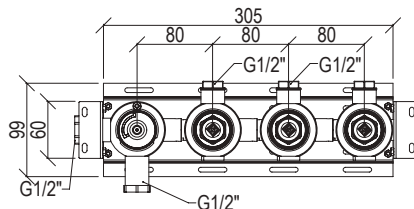

0274010X PARTE INCASSO / BUILT-IN PART

*

- Miscelatore termostatico incasso 3 vie
- 3 valvole on/off indipendenti
- Connessione G1/2"
- Valvole antiritorno non ispezionabili

- 3-way built-in part thermostatic mixer
- 3 on/off straight valves
- G1/2" connection
- Not inspectable check valves

Cod. 000