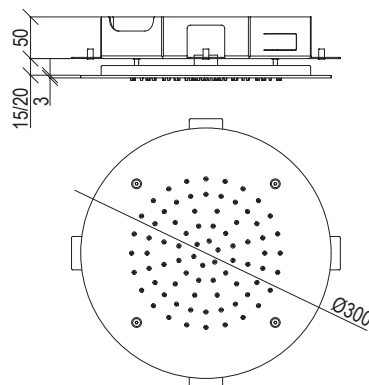

0031394X

- Soffione incasso doccia inox 304L
- Tondo 300mm con ugelli anticalcare
- Connessione G1/2"
- Fissaggio con telaio e tiranti di sicurezza
- **N.B.:** Non disponibile nella finitura 164 PVD COFFEE
- Built-in ceiling shower head inox 304L
- Round 300mm with anti limestone nozzle
- G1/2" connection
- Fixing system with frame and safety tie rods
- **F.Y.I.:** Finish 164 PVD COFFEE not available

Cod. 022 021 PVD PVD SPECIAL