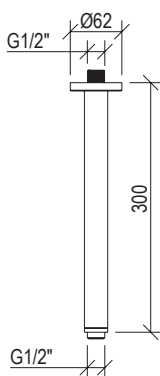

0061128X

- Braccio doccia a soffitto l. 30cm inox 316L
- Connessione G1/2"
- Ceiling-mount l. 30cm shower arm inox 316L
- G1/2" connection

Cod. 022 021 PVD PVD SPECIAL