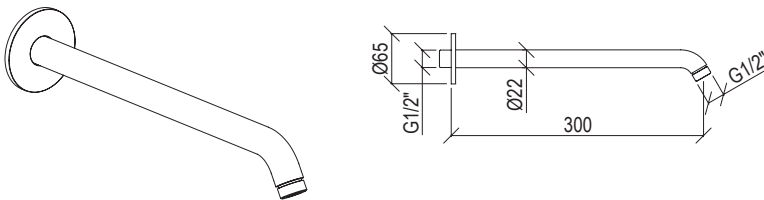

Cod. 022 021 PVD PVD SPECIAL

0251046X

- Braccio doccia a parete l. 20cm inox 316L
- Connessione G1/2"
- Wall-mount l. 20cm shower arm inox 316L
- G1/2" connection

Cod. 022 021 PVD PVD SPECIAL

0251237X

- Braccio doccia a parete l. 30cm inox 316L
- Connessione G1/2"
- Wall-mount l. 30cm shower arm inox 316L
- G1/2" connection