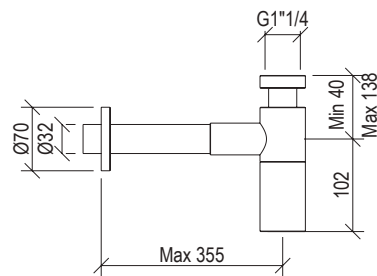

0031079X

- Sifone minimale tondo G1"1/4 inox 304L
- Modello lusso
- Minimal round siphon G1"1/4 inox 304L
- Luxury model

Cod. 022 021 PVD PVD SPECIAL