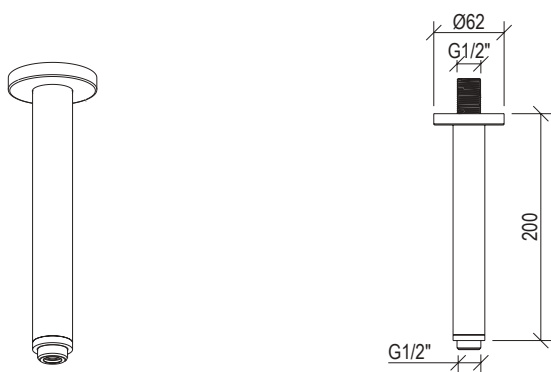

0061208X

- Braccio doccia a soffitto l. 20cm inox 316L
- Connessione G1/2"

- Ceiling-mount l. 20cm shower arm inox 316L
- G1/2" connection

Cod. 022 021 PVD PVD SPECIAL