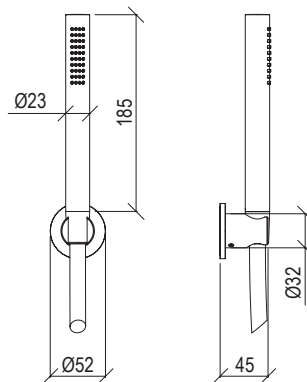

0031076X

- Set doccia inox 316L
- Doccetta anticalcare con flessibile l. 160cm
- Supporto doccia
- Rosone Ø52mm
- Shower set inox 316L
- Anti limestone hand shower with l. 160cm flexible tube
- Shower holder
- Rosette Ø52mm

Cod. 022 021 PVD PVD SPECIAL