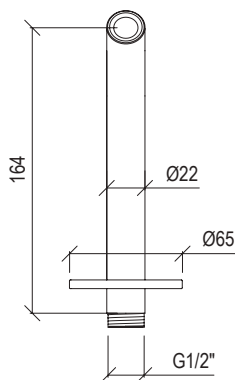

0251044X

- Bocca di erogazione a muro Ø22mm l. 16cm inox 316L
- Aeratore anticalcare M18,5x1
- Connessione G1/2"

- Wall-mount spout Ø22mm l. 16cm inox 316L
- Anti limestone aerator M18,5x1
- G1/2" connection

Cod. 022 021 PVD PVD SPECIAL