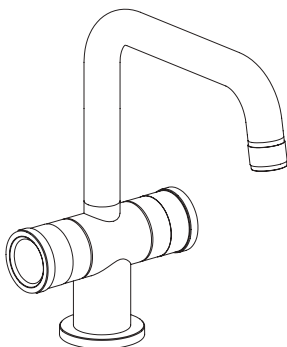

0281240X

- Miscelatore lavabo monoforo inox 316L **S/SCARICO**
- Bocca l. 16cm con aeratore anticalcare M18,5x1
- Vitone ceramico 1/4 giro
- Flessibili di collegamento G3/8"

- 1-hole washbasin mixer inox 316L **W/O WASTE**
- Spout l. 16cm with anti limestone aerator M18,5x1
- 1/4 rotation ceramic valve
- G3/8" inox flexible hoses

Cod. 022 021 PVD PVD SPECIAL