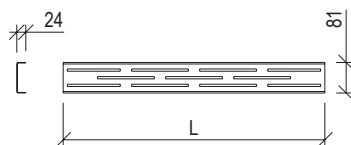

013117__ LINEA

- Cover per canalina di scarico doccia inox 304L - necessario

- *Shower floor drain cover inox 304L - necessary*

Cod. 022 021 PVD PVD SPECIAL

5X L=70cm

6X L=80cm

7X L=90cm

8X L=100cm

9X L=120cm