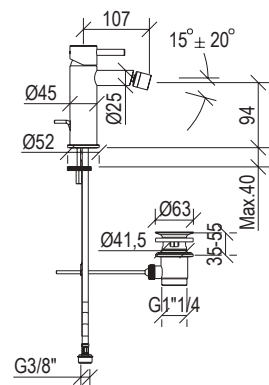

0031030X

- Miscelatore bidet Ø45mm inox 316L **C/SCARICO**
- Bocca con snodo e aeratore anticalcare M22x1
- Scarico G1"1/4
- Flessibili di collegamento G3/8"

- Bidet mixer Ø45mm inox 316L **W/ WASTE**
- Spout with joint and anti limestone aerator M22x1
- G1"1/4 waste
- G3/8" inox flexible hoses

Cod.	022	021	PVD	PVD SPECIAL