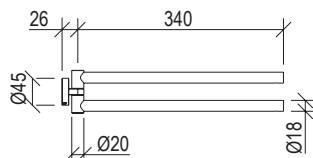

0032009X

- Porta asciugamani a snodo l. 34cm inox 316L
- Adjustable towel rack l. 34cm inox 316L

Cod. 022 021 PVD PVD SPECIAL