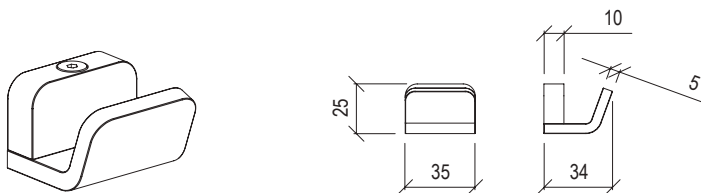

Cod. 022 021 PVD PVD SPECIAL

0302029X

- Porta rotolo a parete verticale inox 316L
- Wall-mount vertical toilet paper holder inox 316L

Cod. 022 021 PVD PVD SPECIAL

0302018X

- Appendiabiti l. 3cm inox 316L
- Robe hook l. 3cm inox 316L