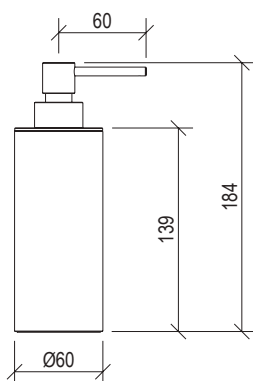

0032017X

- Dosa sapone da piano inox 316L
- *Soap dispenser inox 316L*

Cod. 022 021 PVD PVD SPECIAL