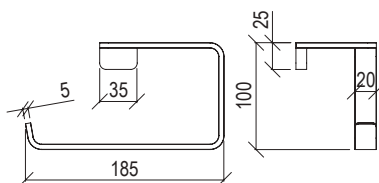

0302008X

- Porta asciugamani ad anello inox 316L
- Ring towel rail inox 316L

Cod. 022 021 PVD PVD SPECIAL