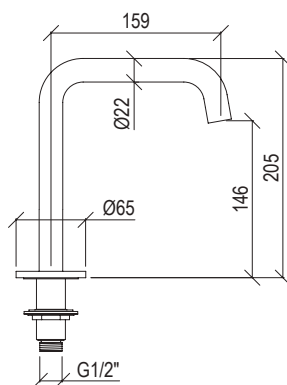

0251191X

- Bocca di erogazione da piano alta Ø22mm inox 316L
- Aeratore anticalcare M18,5x1
- Connessione G1/2"

- Deck-mount high spout Ø22mm inox 316L
- Anti limestone aerator M18,5x1
- G1/2" connection

Cod. 022 021 PVD PVD SPECIAL