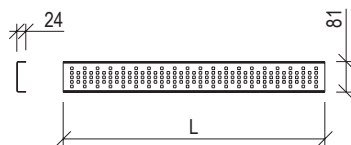

010117__ TESSERA

- Cover per canalina di scarico doccia inox 304L - necessario

- *Shower floor drain cover inox 304L- necessary*

Cod. 022 021 PVD PVD SPECIAL

5X L=70cm

6X L=80cm

7X L=90cm

8X L=100cm