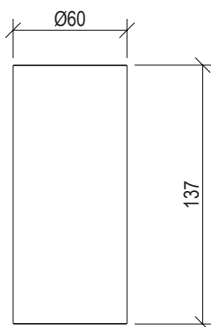

0032024X

- Bicchiere porta spazzolini da piano inox 316L
- Toothbrush holder inox 316L

Cod. 022 021 PVD PVD SPECIAL