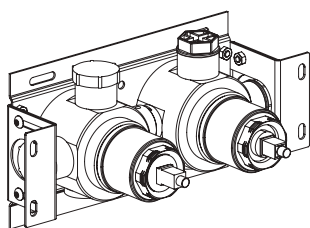

0274014X PARTE INCASSO / BUILT-IN PART

*

- Miscelatore incasso 2 vie
- Deviatore rotativo
- Connessione G1/2"
- 2-way built-in part mixer
- Rotating diverter
- G1/2" connection