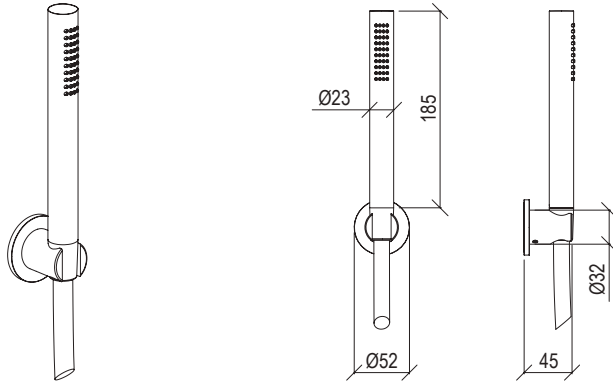

0031076X

- Set doccia inox 316L
- Doccetta anticalcare con flessibile l. 160cm
- Supporto doccia
- Rosone Ø52mm
- Shower set inox 316L
- Anti limestone hand shower with l. 160cm flexible tube
- Shower holder
- Rosette Ø52mm

Cod. 022 021 PVD PVD SPECIAL