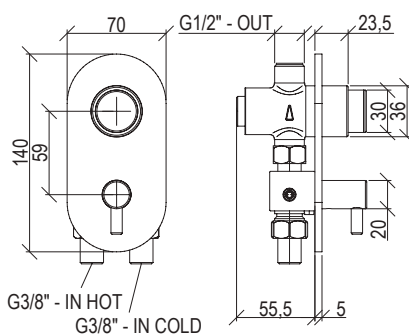

0411246X

- Rubinetto miscelatore temporizzato ad incasso inox 316L
- Pulsante on/off
- Leva di regolazione caldo/freddo
- Built-in temporized mixer tap inox 316L
- On/off push button
- Hot/cold regulation lever

Cod. 022 021 PVD PVD SPECIAL