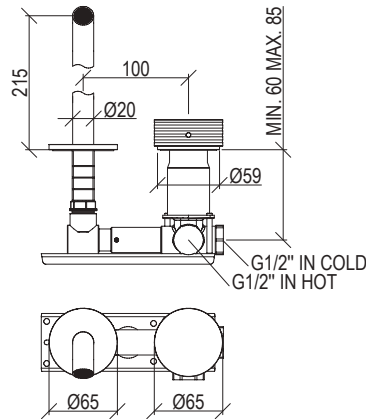

0431597X

*

- Miscelatore idroprogressivo lavabo incasso Ø65mm inox 316L
- Bocca l. 21cm con aeratore anticalcare M16,5x1
- Connessione G1/2"

- Built-in washbasin progressive mixer Ø65mm inox 316L
- Spout l. 21cm with anti limestone aerator M16,5x1
- G1/2" connection

Cod. 022 021 PVD PVD SPECIAL