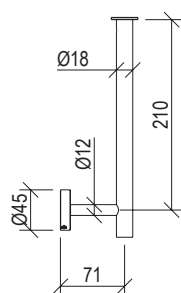

0032029X

- Porta rotolo a parete verticale doppio inox 316L
- Wall-mount double vertical toilet paper holder inox 316L

Cod. 022 021 PVD PVD SPECIAL