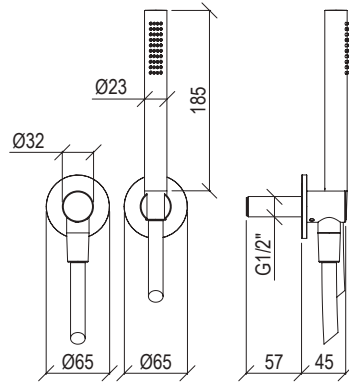

0251055X

- Set doccia inox 316L
- Doccetta anticalcare con flessibile l. 160cm
- Presa acqua con connessione G1/2" + supporto doccia
- Rosone Ø65mm

- Shower set inox 316L
- Anti limestone hand shower with l. 160cm flexible tube
- G1/2" water connection + shower holder
- Rosette Ø65mm

Cod. 022 021 PVD PVD SPECIAL