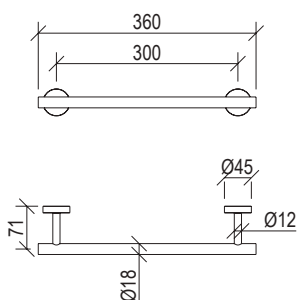

0032005X

- Porta asciugamani l. 30cm inox 316L

- *Towel rail l. 30cm inox 316L*

Cod. 022 021 PVD PVD SPECIAL