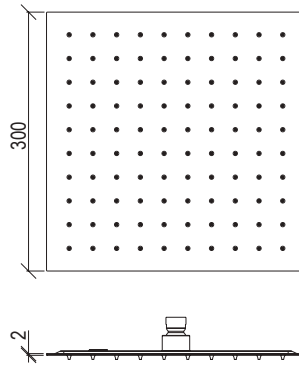

0141276X

- Soffione doccia quadro 30cm inox 304L
- Ugelli anticalcare
- Connessione con snodo a sfera G1/2"
- **N.B.:** Non disponibile nella finitura 164 PVD COFFEE

- Square shower head 30cm inox 304L
- Anti limestone nozzle
- Ball joint with G1/2" connection
- **F.Y.I.:** Finish 164 PVD COFFEE not available

Cod. 022 021 PVD PVD SPECIAL