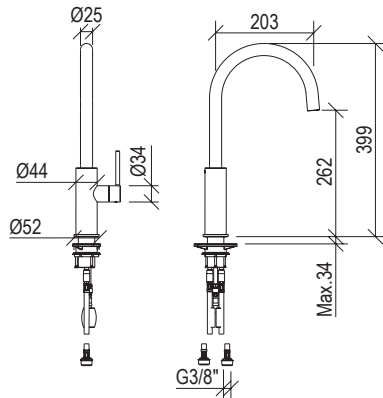

0010106X DYLAN

- Miscelatore cucina inox 316L
- Canna tonda con aeratore anticalcare
- Flessibili di collegamento G3/8"

- Kitchen mixer inox 316L
- Round spout with anti limestone aerator
- G3/8" inox flexible hoses

Cod. 022 021 PVD PVD SPECIAL