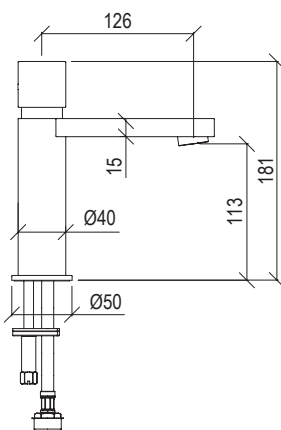

0361119X

- Miscelatore lavabo Ø40mm inox 316L **S/SCARICO**
- Bocca l. 12cm con aeratore anticalcare M24x1
- Flessibili di collegamento G3/8"

- Washbasin mixer Ø40mm inox 316L **W/O WASTE**
- Spout l. 12cm with anti limestone aerator M24x1
- G3/8" inox flexible hoses

Cod. 022 021 PVD PVD SPECIAL