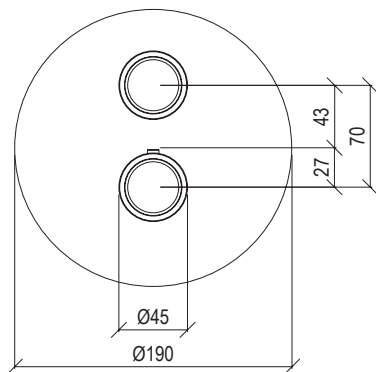

0281934X

*

- Miscelatore termostatico incasso 3 vie Ø45mm inox 316L
- Deviatore rotativo
- Valvole antiritorno ispezionabili
- Connessione G1/2"
- Scatola incasso

- 3-way built-in thermostatic mixer Ø45mm inox 316L
- Rotating diverter
- Inspectionable check valves
- G1/2" connection
- Built-in box

Cod. 022 021 PVD PVD SPECIAL