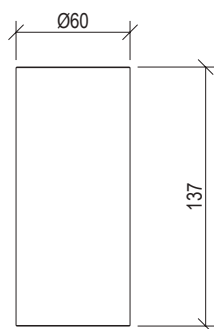

0032024X

- Bicchiere porta spazzolini da piano inox 316L
- *Toothbrush holder inox 316L*

Cod. 022 021 PVD PVD SPECIAL