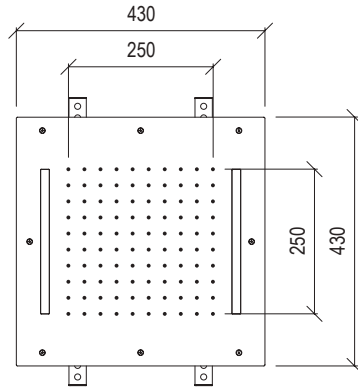

0161395X

- Soffione incasso doccia inox 304L
- Quadrato 430mm con ugelli anticalcare
- Getto pioggia
- Illuminazione LED cromoterapia con pulsantiera
- Connessione G1/2"
- **N.B.:** Non disponibile nella finitura 164 PVD COFFEE

- Built-in ceiling shower head inox 304L
- Square 430mm with anti limestone nozzle
- Rain jet
- LED chromotherapy with remote control
- G1/2" connection
- **F.Y.I.:** Finish 164 PVD COFFEE not available

Cod. 022 021 PVD PVD SPECIAL