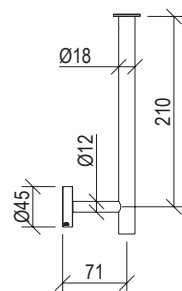

0032029X

- Porta rotolo a parete verticale doppio inox 316L
- *Wall-mount double vertical toilet paper holder inox 316L*

Cod. 022 021 PVD PVD SPECIAL