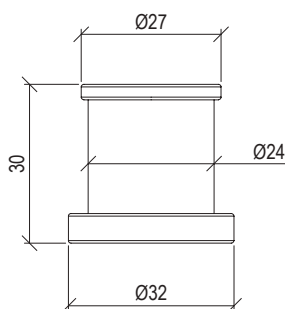

Cod. 022 021 PVD PVD SPECIAL

0282023X RÉTRO

- Porta rotolo a parete doppio inox 316L
- Wall-mount double toilet paper holder inox 316L

Cod. 022 021 PVD PVD SPECIAL

0282018X RÉTRO

- Appendiabiti l. 3cm inox 316L
- Robe hook l. 3cm inox 316L