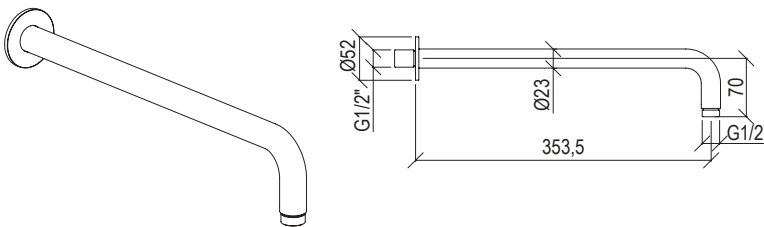

- Braccio doccia a parete l. 35cm inox 316L
- Connessione G1/2"
- Wall-mount l. 35cm shower arm inox 316L
- G1/2" connection

Cod. 022 021 PVD PVD SPECIAL