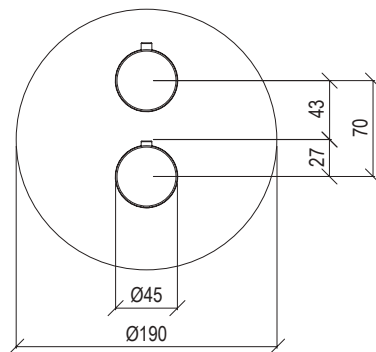

0251932X

*

- Miscelatore termostatico incasso 1 via Ø45mm inox 316L
- Deviatore rotativo
- Valvole antiritorno ispezionabili
- Connessione G1/2"
- Scatola incasso

- 1-way built-in thermostatic mixer Ø45mm inox 316L
- Rotating diverter
- Inspectionable check valves
- G1/2" connection
- Built-in box

Cod.	022	021	PVD	PVD SPECIAL