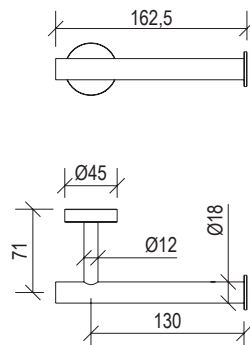

0032011X

- Porta rotolo a parete singolo inox 316L
- Wall-mount single toilet paper holder inox 316L

Cod. 022 021 PVD PVD SPECIAL