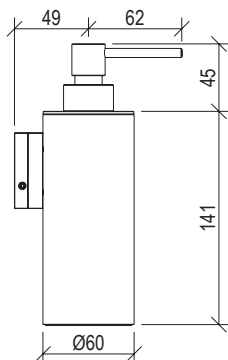

0032002X

- Dosa sapone a parete inox 316L

- Wall-mount soap dispenser inox 316L

Cod. 022 021 PVD PVD SPECIAL