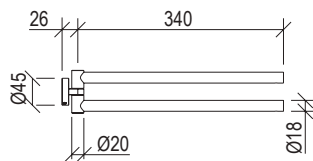

0032009X

- Porta asciugamani a snodo l. 34cm inox 316L
- Adjustable towel rack l. 34cm inox 316L

Cod. 022 021 PVD PVD SPECIAL