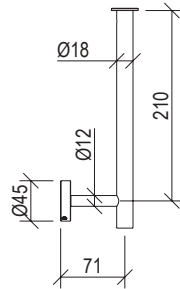

0032029X

- Porta rotolo a parete verticale doppio inox 316L
- Wall-mount double vertical toilet paper holder inox 316L

Cod. 022 021 PVD PVD SPECIAL