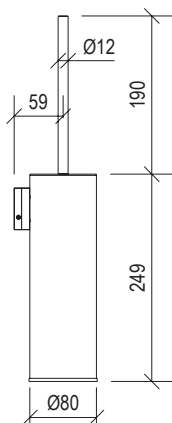

0032015X

- Porta scopino a parete inox 316L
- Wall-mount toilet brush holder inox 316L

Cod. 022 021 PVD PVD SPECIAL