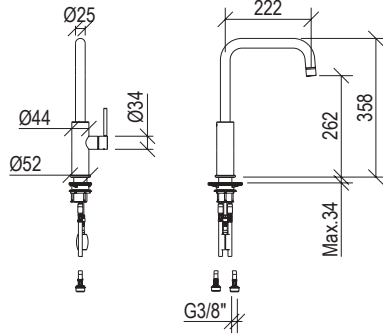

0280105X RÉTRO

- Miscelatore cucina inox 316L
- Canna a ponte con aeratore anticalcare
- Flessibili di collegamento G3/8"

- Kitchen mixer inox 316L
- Square spout with anti limestone aerator
- G3/8" inox flexible hoses

Cod. 022 021 PVD PVD SPECIAL