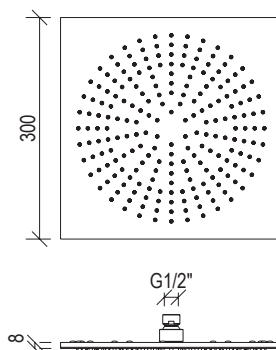

0140276X

- Soffione doccia quadro 30cm inox 316L
- Ispezionabile
- Ugelli anticalcare
- Connessione con snodo a sfera G1/2"

- Square shower head 30cm inox 316L
- Inspectionable
- Anti limestone nozzle
- Ball joint with G1/2" connection

Cod. 022 021 PVD PVD SPECIAL