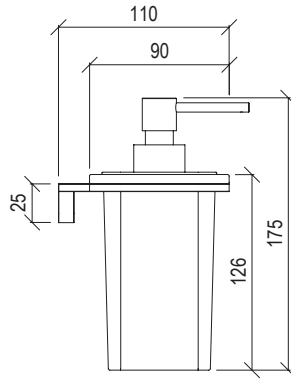

0302002X

- Dosa sapone a parete inox 316L
- Bicchiere in vetro temperato
- *Wall-mount soap dispenser inox 316L*
- *Tempered glass*

Cod. 022 021 PVD PVD SPECIAL