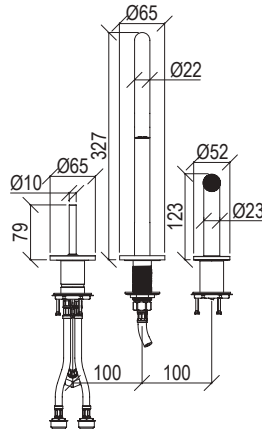

0330225X K-SPRAY

- Miscelatore cucina 3 fori da piano inox 316L
- Canna tonda con aeratore anticalcare
- Doccetta a pulsante con flessibile l. 125cm
- Deviatore automatico
- Flessibili di collegamento G3/8"

- 3-hole kitchen mixer inox 316L
- Round spout with anti limestone aerator
- Push-button hand shower with l. 125cm flexible tube
- Automatic diverter
- G3/8" inox flexible hoses

Cod. 022 021 PVD PVD SPECIAL