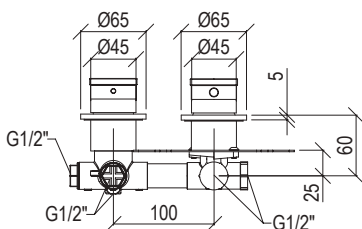

0281931X

*

- Miscelatore monocomando incasso 3 vie Ø45mm inox 316L
- Deviatore rotativo
- Connessione G1/2"

- 3-way built-in mixer Ø45mm inox 316L
- Rotating diverter
- G1/2" connection

Cod. 022 021 PVD PVD SPECIAL