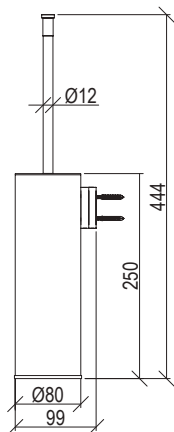

0282015X RÉTRO

- Porta scopino a parete inox 316L
- Wall-mount toilet brush holder inox 316L

Cod. 022 021 PVD PVD SPECIAL