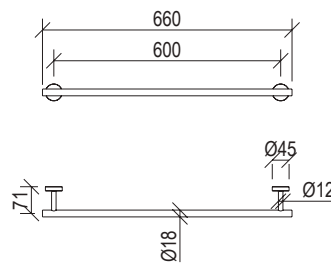

0032007X

- Porta asciugamani l. 60cm inox 316L
- Towel rail l. 60cm inox 316L

Cod. 022 021 PVD PVD SPECIAL