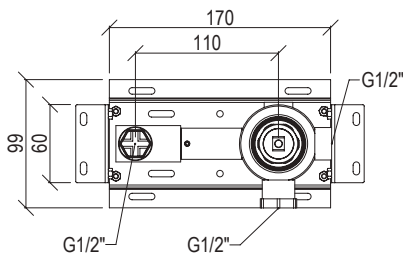

0274006X PARTE INCASSO / BUILT-IN PART

*

- Miscelatore lavabo incasso
- Uscita a sinistra
- Connessione G1/2"

- Built-in part washbasin mixer
- Left water output
- G1/2" connection

Disponibile anche in versione inox 316L
Codice prodotto: **0274016X** - Prezzo: € 378

Also available in inox 316L
Product code: **0274016X** - Price: € 378

Cod. 000