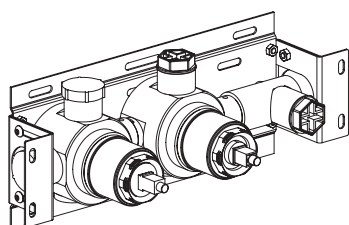

0274015X PARTE INCASSO / BUILT-IN PART

*

- Miscelatore incasso 2 vie
- Deviatore rotativo
- Uscita acqua G1/2"
- Connessione G1/2"

- 2-way built-in part mixer
- Rotating diverter
- G1/2" water output
- G1/2" connection

Cod. 000