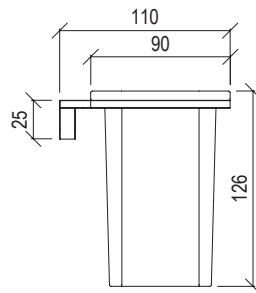

0302001X

- Bicchiere porta spazzolini a parete inox 316L
- Bicchiere in vetro temperato
- *Wall-mount toothbrush holder inox 316L*
- *Tempered glass*

Cod. 022 021 PVD PVD SPECIAL