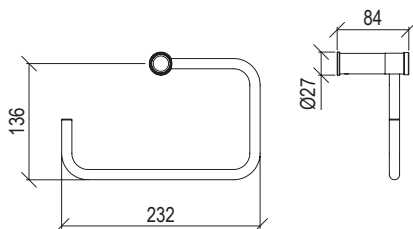

0282008X RÉTRO

- Porta asciugamani ad anello inox 316L
- Ring towel rail inox 316L

Cod. 022 021 PVD PVD SPECIAL