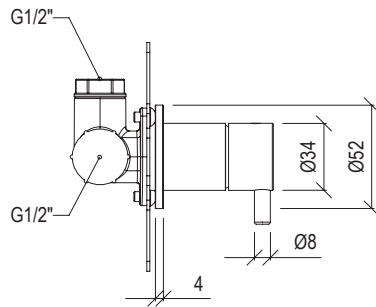

0331040X

*

- Miscelatore monocomando incasso Ø34mm inox 316L
- Uscita in alto
- Connessione G1/2"
- **N.B.:** Abbinabile a soffione max. 250mm, non per vasca
- Built-in mixer Ø34mm inox 316L
- Up water output
- G1/2" connection
- **F.Y.I.:** Suitable for shower head max. 250mm, not for bathtub

Cod. 022 021 PVD PVD SPECIAL