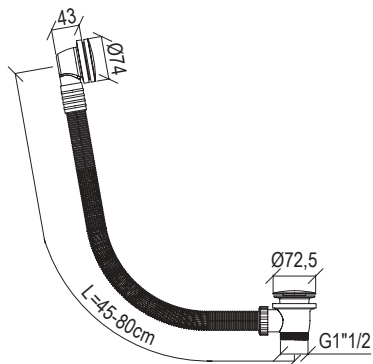

0031032X

- Colonna di scarico vasca
- Sistema di comando "Skip-Up"
- Copertura troppo pieno e tappo inox 316L

- Bathtub waste & overflow
- "Skip-Up" control system
- Cover plug and rosette inox 316L

Cod. 022 021 PVD PVD SPECIAL