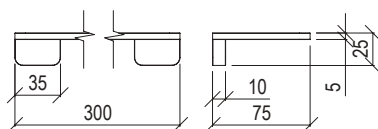

Cod. 022 021 PVD PVD SPECIAL

0432018X O-PLUS

- Appendiabiti l. 5cm inox 316L
- Robe hook l. 5cm inox 316L

Cod. 022 021 PVD PVD SPECIAL

0302005X EXO

- Porta asciugamani l. 30cm inox 316L
- Towel rail l. 30cm inox 316L