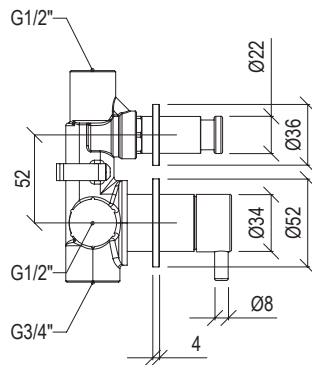

0331080X

*

- Miscelatore monocomando incasso 2 vie Ø34mm inox 316L
- Deviatore a pulsante con ritorno automatico
- Connessione G1/2"
- Installazione standard: Rosoni Ø36mm e Ø60mm
- Installazione alternativa: Piastra rettangolare 90x150mm
- **N.B.:** Abbinabile a soffione max. 250mm, non per vasca
- 2-way built-in mixer Ø34mm inox 316L
- Push button diverter with automatic return
- G1/2" connection
- Standard installation: Ø36mm and Ø60mm rosettes
- Alternative installation: 90x150mm rectangular plate
- **F.Y.I.:** Suitable for shower head max. 250mm, not for bathtub

Cod. 022 021 PVD PVD SPECIAL