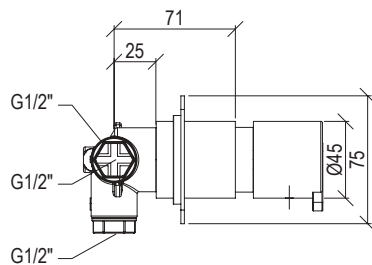

0301152X

*

- Deviatore rotativo incasso 2 vie Ø45mm inox 316L
- Connessione G1/2"

- 2-way built-in rotating diverter Ø45mm inox 316L
- G1/2" connection

Cod. 022 021 PVD PVD SPECIAL