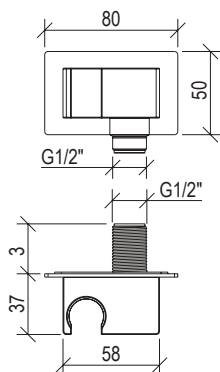

Cod. 022 021 PVD PVD SPECIAL

0251075X

- Supporto doccia fisso tondo inox 316L
- Rosone Ø65mm
- Round fixed shower holder inox 316L
- Rosette Ø65mm

Cod. 022 021 PVD PVD SPECIAL

0141069X

- Presa acqua quadra G1/2" con supporto doccia fisso inox 316L
- Square G1/2" water connection with fixed shower holder inox 316L