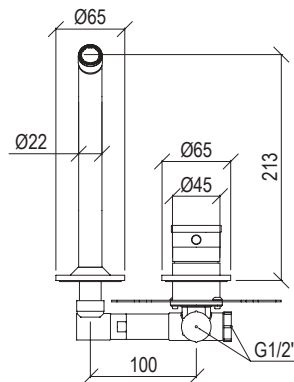

0281197X

*

- Miscelatore lavabo incasso Ø45mm inox 316L
- Bocca l. 21cm con aeratore anticalcare M18,5x1
- Connessione G1/2"

- Built-in washbasin mixer Ø45mm inox 316L
- Spout l. 21cm with anti limestone aerator M18,5x1
- G1/2" connection

Cod. 022 021 PVD PVD SPECIAL