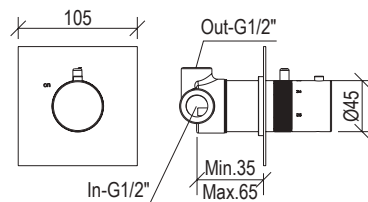

0031014X

*

- Miscelatore termostatico incasso Ø45mm inox 316L
- Regolatore di flusso
- Fermo temperatura 38°
- Uscita in alto
- Connessione G1/2"

- Built-in thermostatic mixer Ø45mm inox 316L
- Water flow regulator
- Safety block 38°
- Up water output
- G1/2" connection

Cod. 022 021 PVD PVD SPECIAL