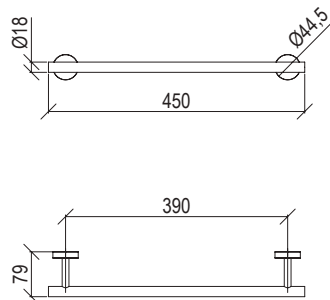

0032040X

- Porta asciugamani l. 39cm inox 316L
- Towel rail l. 39cm inox 316L

Cod. 022 021 PVD PVD SPECIAL