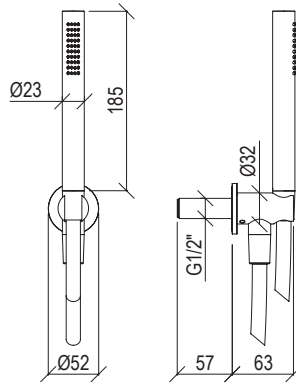

0031054X

- Set doccia inox 316L
- Doccetta anticalcare con flessibile l. 160cm
- Presa acqua con supporto doccia con connessione G1/2"
- Rosone Ø52mm
- Shower set inox 316L
- Anti limestone hand shower with l. 160cm flexible tube
- G1/2" water connection with shower holder
- Rosette Ø52mm

Cod. 022 021 PVD PVD SPECIAL