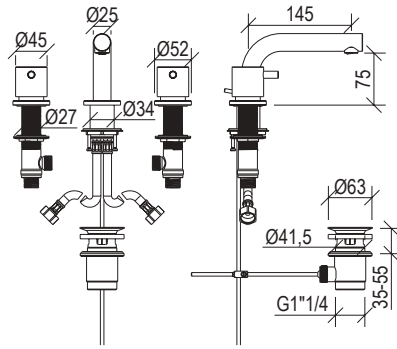

0031050X

*

- Miscelatore lavabo 3 fori Ø45mm inox 316L **C/SCARICO**
- Bocca l. 15cm con aeratore anticalcare M21x1
- Vitone ceramico 1/4 giro
- Scarico G1"1/4
- Connessione G1/2"

- 3-hole washbasin mixer Ø45mm inox 316L **W/ WASTE**
- Spout l. 15cm with anti limestone aerator M21x1
- 1/4 rotation ceramic valve
- G1"1/4 waste
- G1/2" connection

Cod.	022	021	PVD	PVD SPECIAL