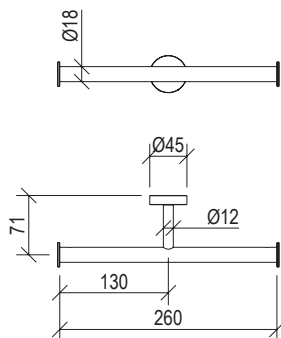

0032023X

- Porta rotolo a parete doppio inox 316L
- Wall-mount double toilet paper holder inox 316L

Cod. 022 021 PVD PVD SPECIAL

0032029X