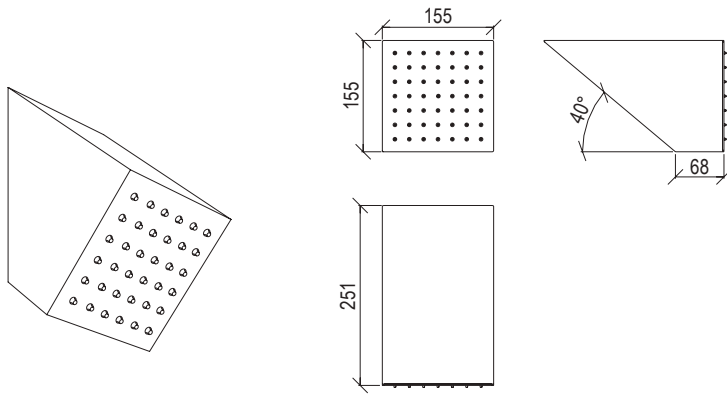

0161400X

- Soffione doccia a muro inclinato inox 304L
- Quadrato 155mm con ugelli anticalcare
- Getto pioggia
- Connessione G1/2"
- **N.B.:** Non disponibile nella finitura 164 PVD COFFEE

- Reclined wall-mount shower head inox 304L
- Square 155mm with anti limestone nozzle
- Rain jet
- G1/2" connection
- **F.Y.I.:** Finish 164 PVD COFFEE not available

Cod. 022 021 PVD PVD SPECIAL