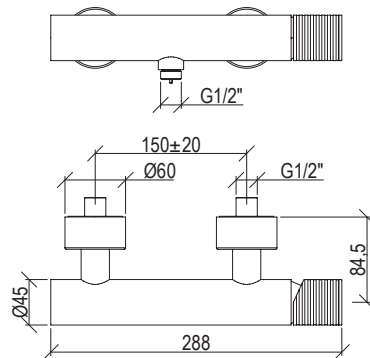

0431081X

*

- Miscelatore esterno doccia Ø45mm inox 316L
- Uscita doccia G1/2"
- Connessione G1/2"

- Wall-mount shower mixer Ø45mm inox 316L
- Shower connection G1/2"
- G1/2" connection

Cod.	022	021	PVD	PVD SPECIAL