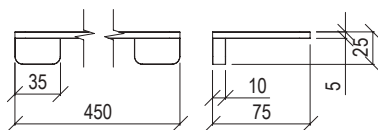

0302006X EXO

- Porta asciugamani l. 45cm inox 316L
- Towel rail l. 45cm inox 316L

Cod. 022 021 PVD PVD SPECIAL