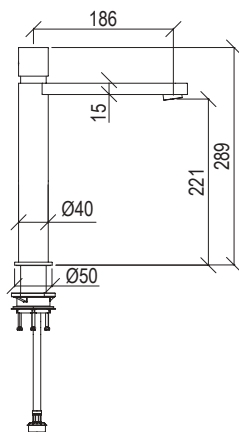

0361120X

- Miscelatore lavabo alto Ø40mm inox 316L **S/SCARICO**
- Bocca l. 18cm con aeratore anticalcare M24x1
- Flessibili di collegamento G3/8"

- High washbasin mixer Ø40mm inox 316L **W/O WASTE**
- Spout l. 18cm with anti limestone aerator M24x1
- G3/8" inox flexible hoses

Cod. 022 021 PVD PVD SPECIAL