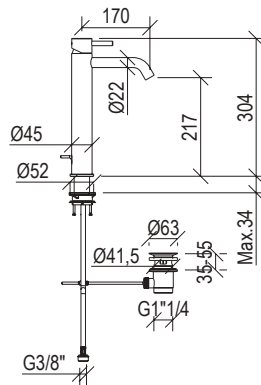

0251021X

- Miscelatore lavabo alto Ø45mm inox 316L **C/SCARICO**
- Bocca l. 17cm con aeratore anticalcare M18,5x1
- Scarico G1"1/4
- Flessibili di collegamento G3/8"

- High washbasin mixer Ø45mm inox 316L **W/ WASTE**
- Spout l. 17cm with anti limestone aerator M18,5x1
- G1"1/4 waste
- G3/8" inox flexible hoses

Cod. 022 021 PVD PVD SPECIAL