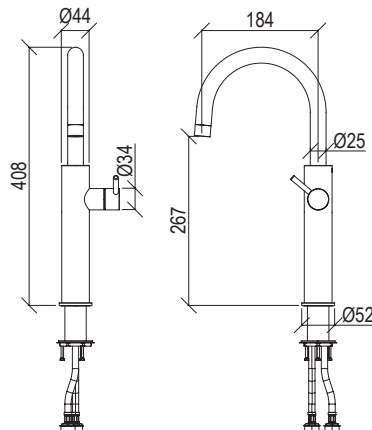

0331166X

- Miscelatore lavabo alto Ø44mm inox 316L **S/SCARICO**
- Bocca l. 18cm con aeratore anticalcare M16,5x1
- Flessibili di collegamento G3/8"

- High washbasin mixer Ø44mm inox 316L **W/O WASTE**
- Spout l. 18cm with anti limestone aerator M16,5x1
- G3/8" inox flexible hoses

Cod. 022 021 PVD PVD SPECIAL