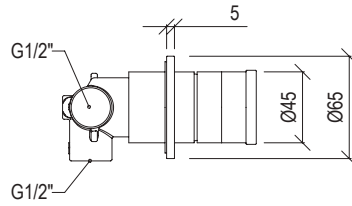

- Deviatore rotativo incasso 2 vie con STOP Ø45mm inox 316L
- Connessione G1/2"

- 2-way built-in rotating diverter with STOP Ø45mm inox 316L
- G1/2" connection

Cod. 022 021 PVD PVD SPECIAL

0281152X

*

- Deviatore rotativo incasso 2 vie Ø45mm inox 316L
- Connessione G1/2"