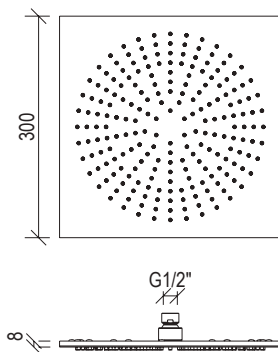

0140276X

- Soffione doccia quadro 30cm inox 316L
- Ispezionabile
- Ugelli anticalcare
- Connessione con snodo a sfera G1/2"
- Square shower head 30cm inox 316L
- Inspectionable
- Anti limestone nozzle
- Ball joint with G1/2" connection

Cod. 022 021 PVD PVD SPECIAL

0141072X