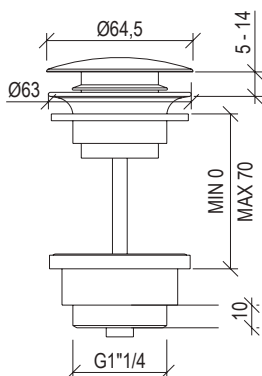

0031170X

- Scarico lavabo "Click-Clack" G1"1/4 inox 304L
- Modello universale
- Washbasin "Pop-Up" waste G1"1/4 inox 304L
- Universal model

Cod. 022 021 PVD PVD SPECIAL