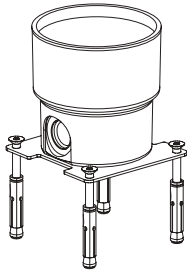

0033500X

**
- Blocchetto incasso per colonna doccia a pavimento

**
- Built-in part for freestanding shower column

Cod. 000