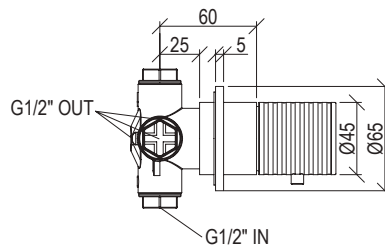

0431151X

*

- Deviatore rotativo incasso 3 vie Ø45mm inox 316L
- Connessione G1/2"

- 3-way built-in rotating diverter Ø45mm inox 316L
- G1/2" connection

Cod.	022	021	PVD	PVD SPECIAL