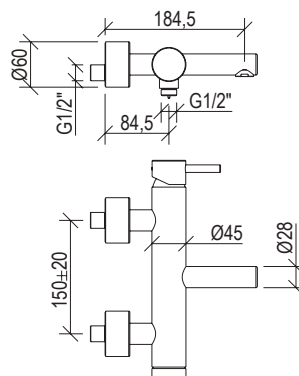

- Miscelatore monocomando esterno vasca Ø45mm inox 316L
- Deviatore a tiro con ritorno automatico
- Bocca con aeratore anticalcare M24x1
- Connessione G1/2"

- Wall-mount bathtub mixer Ø45mm inox 316L
- Pulling diverter with automatic return
- Spout with anti limestone aerator M24x1
- G1/2" connection

Cod. 022 021 PVD PVD SPECIAL