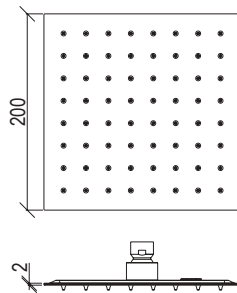

0141072X

- Soffione doccia quadro 20cm inox 304L
- Ugelli anticalcare
- Connessione con snodo a sfera G1/2"
- **N.B.:** Non disponibile nella finitura 164 PVD COFFEE

- Square shower head 20cm inox 304L
- Anti limestone nozzle
- Ball joint with G1/2" connection
- **F.Y.I.:** Finish 164 PVD COFFEE not available

Cod. 022 021 PVD PVD SPECIAL