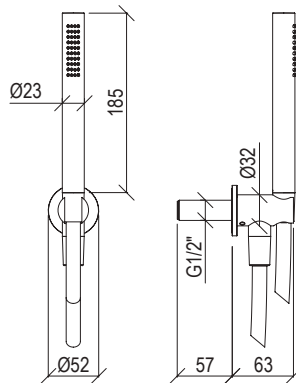

0031054X

- Set doccia inox 316L
- Doccetta anticalcare con flessibile l. 160cm
- Presa acqua con supporto doccia con connessione G1/2"
- Rosone Ø52mm
- Shower set inox 316L
- Anti limestone hand shower with l. 160cm flexible tube
- G1/2" water connection with shower holder
- Rosette Ø52mm

Cod. 022 021 PVD PVD SPECIAL