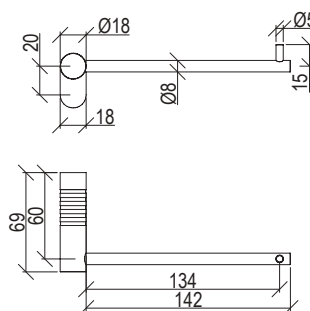

0432011X

- Porta rotolo a parete singolo inox 316L
- Wall-mount single toilet paper holder inox 316L

Cod. 022 021 PVD PVD SPECIAL

0432018X

- Appendiabiti l. 5cm inox 316L
- Robe hook l. 5cm inox 316L