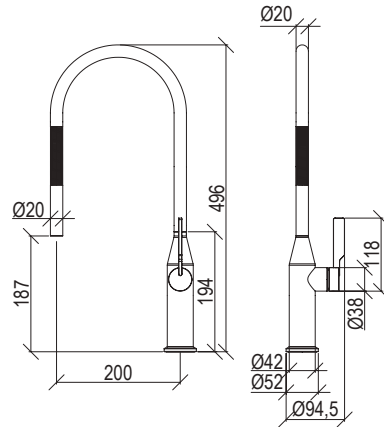

0350233X PAPILLON

- Miscelatore cucina inox 316L
- Canna tonda flessibile con molla e aeratore anticalcare
- Flessibili di collegamento G3/8"

- Kitchen mixer inox 316L
- Round swivel spring spout with anti limestone aerator
- G3/8" inox flexible hoses

Cod. 022 021 PVD PVD SPECIAL