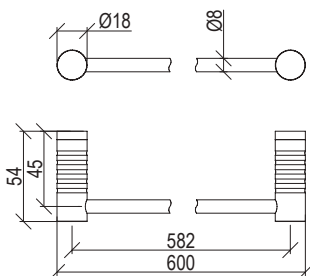

Cod. 022 021 PVD PVD SPECIAL

0432006X

- Porta asciugamani l. 45cm inox 316L
- Towel rail l. 45cm inox 316L

Cod. 022 021 PVD PVD SPECIAL

0432007X

- Porta asciugamani l. 60cm inox 316L
- Towel rail l. 60cm inox 316L