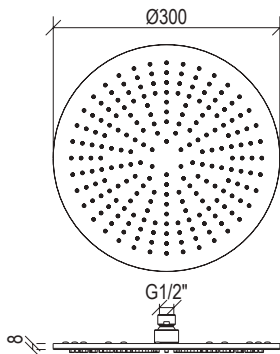

0260276X

- Soffione doccia tondo Ø30cm inox 316L
- Ispezionabile
- Ugelli anticalcare
- Connessione con snodo a sfera G1/2"

- Round shower head Ø30cm inox 316L
- Inspectionable
- Anti limestone nozzle
- Ball joint with G1/2" connection

Cod. 022 021 PVD PVD SPECIAL