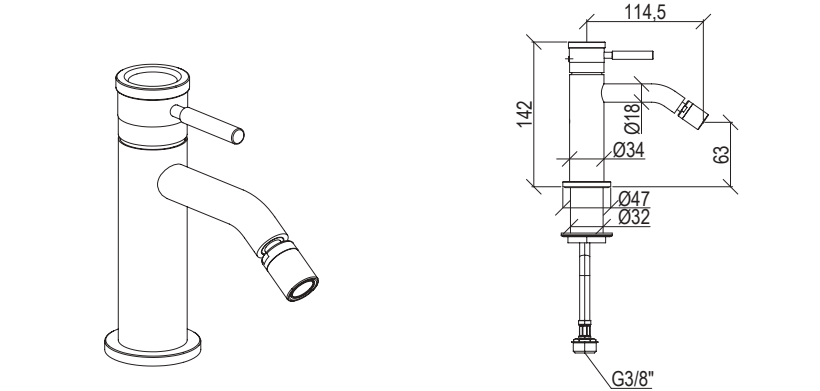

0381274X

- Miscelatore bidet Ø34mm inox 316L **S/SCARICO**
- Bocca con snodo e aeratore anticalcare M16x1
- Flessibili di collegamento G3/8"
- Bidet mixer Ø34mm inox 316L **W/O WASTE**
- Spout with joint and anti limestone aerator M16x1
- G3/8" inox flexible hoses

Cod. 022 021 PVD PVD SPECIAL