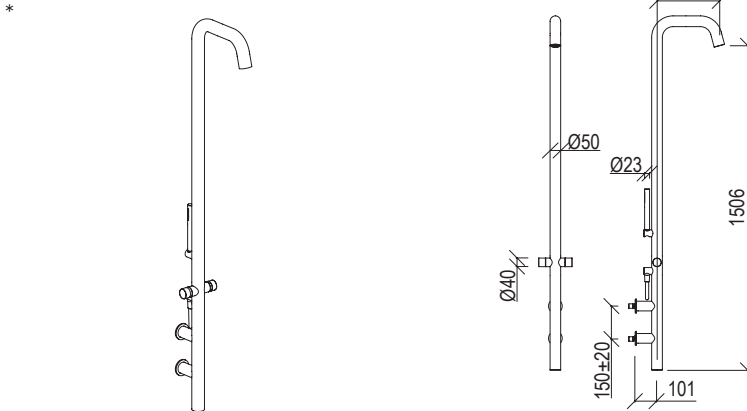

- Colonna doccia a muro Ø50mm inox 316L
- Miscelatore progressivo e deviatore rotativo 2 vie
- Manopola godronata
- Doccetta "full inox" con flessibile l. 160cm
- Blocchetto incasso cod. 0273505X - Necessario ***