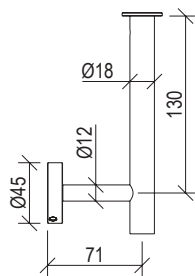

0032025X

- Porta rotolo a parete verticale inox 316L
- Wall-mount vertical toilet paper holder inox 316L

Cod. 022 021 PVD PVD SPECIAL