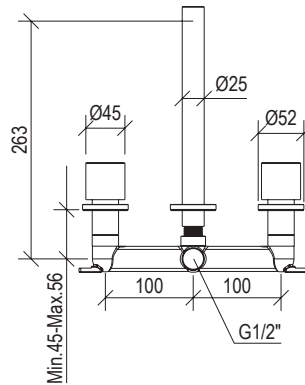

0031221X

*

- Miscelatore lavabo incasso 3 fori Ø45mm inox 316L
- Bocca l. 24cm con aeratore anticalcare M21x1
- Vitone ceramico 1/4 giro
- Connessione G1/2"

- 3-hole built-in washbasin mixer Ø45mm inox 316L
- Spout l. 24cm with anti limestone aerator M21x1
- 1/4 rotation ceramic valve
- G1/2" connection

Cod. 022 021 PVD PVD SPECIAL