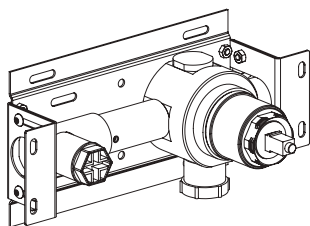

0274006X PARTE INCASSO / BUILT-IN PART

*