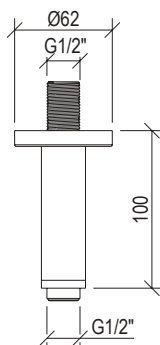

0061207X

- Braccio doccia a soffitto l. 10cm inox 316L
- Connessione G1/2"
- Ceiling-mount l. 10cm shower arm inox 316L
- G1/2" connection

Cod. 022 021 PVD PVD SPECIAL