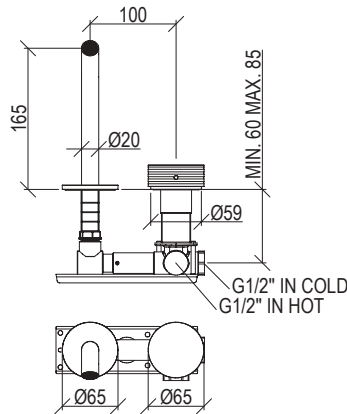

0431531X

*

- Miscelatore idroprogressivo lavabo incasso Ø65mm inox 316L
- Bocca l. 16cm con aeratore anticalcare M16,5x1
- Connessione G1/2"

- Built-in washbasin progressive mixer Ø65mm inox 316L
- Spout l. 16cm with anti limestone aerator M16,5x1
- G1/2" connection

Cod. 022 021 PVD PVD SPECIAL