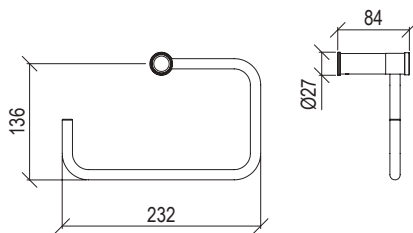

0282008X

- Porta asciugamani ad anello inox 316L
- Ring towel rail inox 316L

Cod. 022 021 PVD PVD SPECIAL