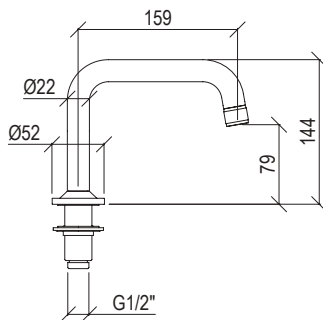

0281181X RÉTRO

- Bocca di erogazione da piano bassa Ø22mm inox 316L
- Aeratore anticalcare M18,5x1
- Connessione G1/2"

- Deck-mount low spout Ø22mm inox 316L
- Anti limestone aerator M18,5x1
- G1/2" connection

Cod. 022 021 PVD PVD SPECIAL