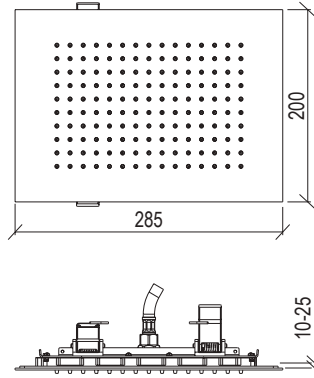

0151149X

- Soffione incasso doccia inox 316L
- Rettangolare 285x200mm con ugelli anticalcare
- Connessione G1/2"
- Fissaggio tramite agganci rapidi
- Built-in ceiling shower head inox 316L
- Rectangular 285x200mm with anti limestone nozzle
- G1/2" connection
- Fast hooking system

Cod. 022 021 PVD PVD SPECIAL