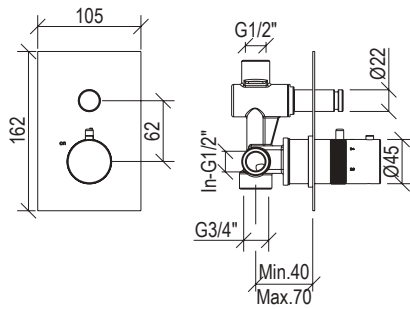

0031117X

*

- Miscelatore termostatico incasso 2 vie Ø45mm inox 316L
- Deviatore a pulsante con ritorno automatico
- Regolatore di flusso
- Fermo temperatura 38°
- Connessione G1/2"

- 2-way built-in thermostatic mixer Ø45mm inox 316L
- Push button diverter with automatic return
- Water flow regulator
- Safety block 38°
- G1/2" connection

Cod. 022 021 PVD PVD SPECIAL