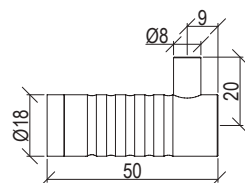

0432018X

- Appendiabiti l. 5cm inox 316L
- Robe hook l. 5cm inox 316L

Cod. 022 021 PVD PVD SPECIAL