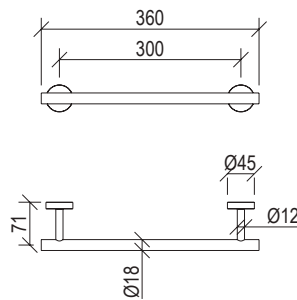

0032005X

- Porta asciugamani l. 30cm inox 316L

- *Towel rail l. 30cm inox 316L*

Cod. 022 021 PVD PVD SPECIAL