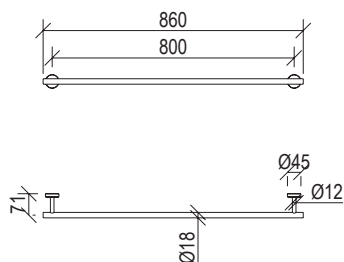

Cod. 022 021 PVD PVD SPECIAL

0032007X

- Porta asciugamani l. 60cm inox 316L

- *Towel rail l. 60cm inox 316L*

Cod. 022 021 PVD PVD SPECIAL

0032022X

- Porta asciugamani l. 80cm inox 316L
- Towel rail l. 80cm inox 316L