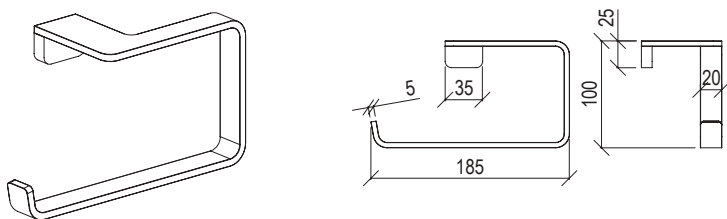

0302008X EXO

- Porta asciugamani ad anello inox 316L
- Ring towel rail inox 316L

Cod. 022 021 PVD PVD SPECIAL

0302011X EXO

- Porta rotolo a parete singolo inox 316L
- Wall-mount single toilet paper holder inox 316L