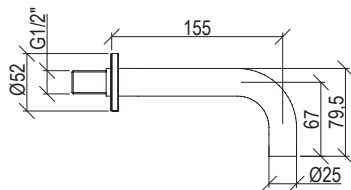

0331331X

- Bocca di erogazione per vasca a muro Ø25mm l. 16cm inox 316L
- Areatore anticalcare M21,5X1
- Connessione G1/2"

- Wall-mount bathtub spout Ø25mm l. 16cm inox 316L
- Anti limestone aerator M21,5X1
- G1/2" connection

Cod. 022 021 PVD PVD SPECIAL