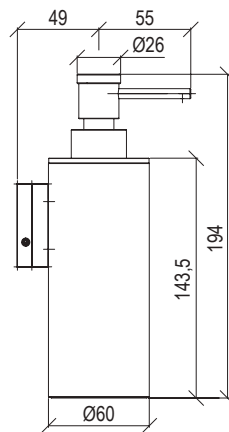

0282002X

- Dosa sapone a parete inox 316L
- Wall-mount soap dispenser inox 316L

Cod. 022 021 PVD PVD SPECIAL