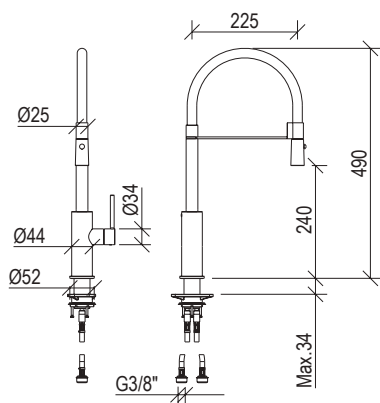

0010107X DYLAN

- Miscelatore cucina inox 316L
- Canna tonda flessibile rivestita in silicone
- Doccetta estraibile a 2 getti anticalcare
- Flessibili di collegamento G3/8"

- Kitchen mixer inox 316L
- Round swivel spout with silicone coat
- 2-way pull-out anti limestone shower
- G3/8" inox flexible hoses

Cod. 022 021 PVD PVD SPECIAL