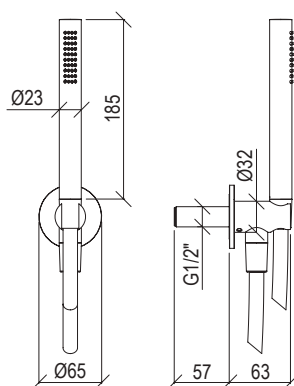

0251054X

- Set doccia inox 316L
- Doccetta anticalcare con flessibile l. 160cm
- Presa acqua con supporto doccia con connessione G1/2"
- Rosone Ø65mm

- Shower set inox 316L
- Antilimestone hand shower with l. 160cm flexible tube
- G1/2" water connection with shower holder
- Rosette Ø65mm

Cod. 022 021 PVD PVD SPECIAL