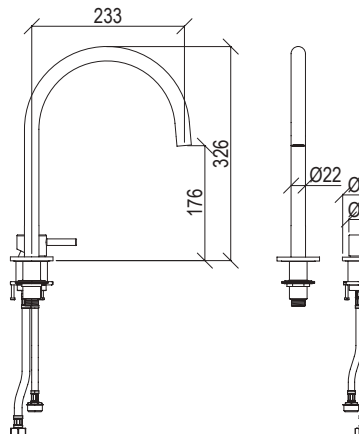

0251193X

*

- Miscelatore lavabo 2 fori Ø45mm inox 316L **S/SCARICO**
- Bocca arco con aeratore anticalcare M18,5x1
- Flessibili di collegamento G3/8"

- 2-hole washbasin mixer Ø45mm inox 316L **W/O WASTE**
- Arch spout with anti limestone aerator M18,5x1
- G3/8" inox flexible hoses

Cod. 022 021 PVD PVD SPECIAL