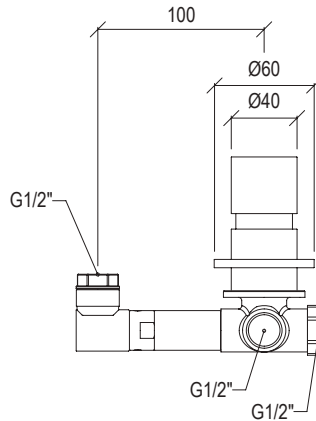

0361139X

*

- Miscelatore monocomando incasso Ø40mm inox 316L
- Uscita a sinistra con presa acqua
- Connessione G1/2"

- Built-in mixer Ø40mm inox 316L
- Left water output with connection
- G1/2" connection

Cod. 022 021 PVD PVD SPECIAL