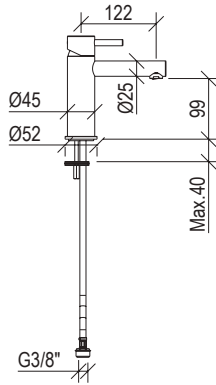

DMB

0031119X

- Miscelatore lavabo Ø45mm inox 316L **S/SCARICO**
- Bocca l. 12cm con aeratore anticalcare M21x1
- Flessibili di collegamento G3/8"

- Washbasin mixer Ø45mm inox 316L **W/O WASTE**
- Spout l. 12cm with anti limestone aerator M21x1
- G3/8" inox flexible hoses

Cod. 022 021 PVD PVD SPECIAL