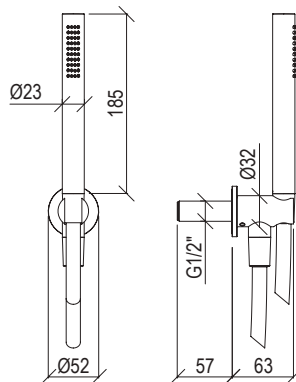

0031054X

- Set doccia inox 316L
- Doccetta anticalcare con flessibile l. 160cm
- Presa acqua con supporto doccia con connessione G1/2"
- Rosone Ø52mm
- Shower set inox 316L
- Anti limestone hand shower with l. 160cm flexible tube
- G1/2" water connection with shower holder
- Rosette Ø52mm

Cod. 022 021 PVD PVD SPECIAL