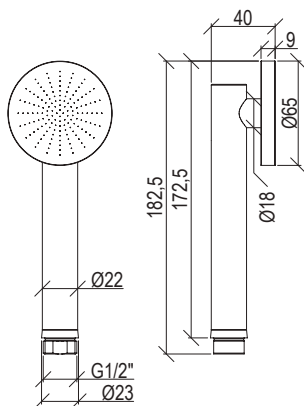

0431064X

- Doccetta tonda monogetto inox 316L
- Round hand shower inox 316L

Cod. 022 021 PVD PVD SPECIAL

0031070X