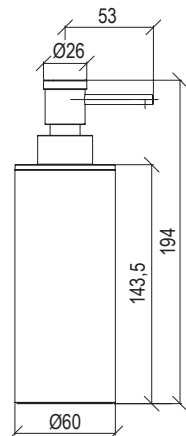

0282017X RÉTRO

- Dosa sapone da piano inox 316L
- Soap dispenser inox 316L

Cod. 022 021 PVD PVD SPECIAL