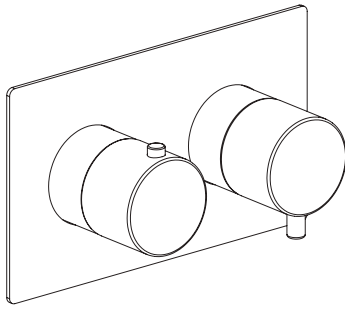

0035406X PARTE ESTERNA / EXTERNAL PART