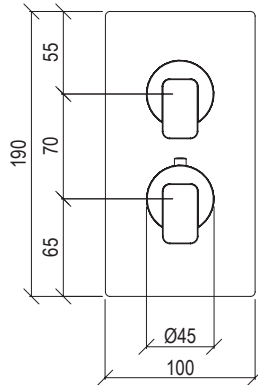

0301933X

*

- Miscelatore termostatico incasso 2 vie Ø45mm inox 316L
- Deviatore rotativo
- Valvole antiritorno ispezionabili
- Connessione G1/2"
- Scatola incasso

- 2-way built-in thermostatic mixer Ø45mm inox 316L
- Rotating diverter
- Inspectionable check valves
- G1/2" connection
- Built-in box

Cod. 022 021 PVD PVD SPECIAL