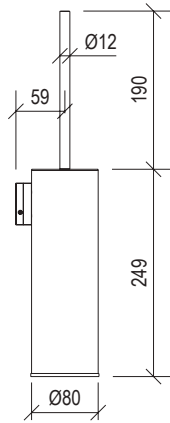

0032015X

- Porta scopino a parete inox 316L
- *Wall-mount toilet brush holder inox 316L*

Cod. 022 021 PVD PVD SPECIAL