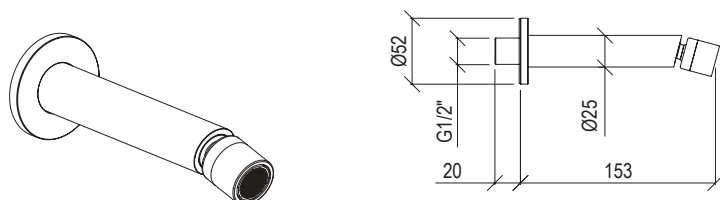

- Bocca di erogazione bidet con snodo Ø25mm inox 316L
- Aeratore anticalcare M21x1
- Connessione G1/2"

- Bidet spout with joint Ø25mm inox 316L
- Anti limestone aerator M21x1
- G1/2" connection

Cod. 022 021 PVD PVD SPECIAL