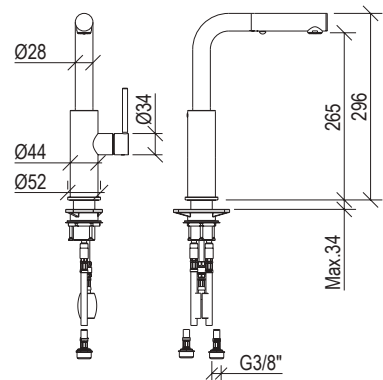

0010028X DYLAN

- Miscelatore cucina inox 316L
- Doccetta estraibile a 2 getti anticalcare
- Flessibili di collegamento G3/8"

- Kitchen mixer inox 316L
- 2-way pull-out anti limestone shower
- G3/8" inox flexible hoses

Cod. 022 021 PVD PVD SPECIAL