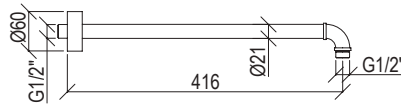

0281236X

- Braccio doccia a parete l. 40cm inox 316L
- Connessione G1/2"
- Wall-mount l. 40cm shower arm inox 316L
- G1/2" connection

Cod. 022 021 PVD PVD SPECIAL

MINI RÉTRO