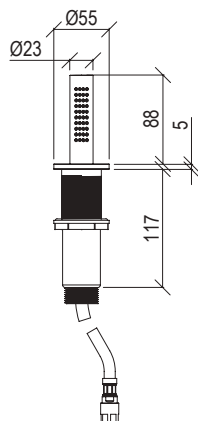

- Set doccetta da piano inox 316L
- Doccetta anticalcare con flessibile l. 200cm
- Supporto doccia incassato

- Deck-mount hand shower set inox 316L
- Anti limestone hand shower with l. 200cm flexible tube
- Built-in shower holder

Cod. 022 021 PVD PVD SPECIAL