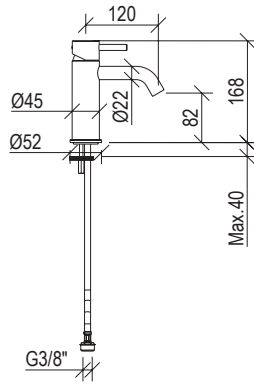

CAVE

0251119X

- Miscelatore lavabo Ø45mm inox 316L **S/SCARICO**
- Bocca l. 12cm con aeratore anticalcare M18,5x1
- Flessibili di collegamento G3/8"

- Washbasin mixer Ø45mm inox 316L **W/O WASTE**
- Spout l. 12cm with anti limestone aerator M18,5x1
- G3/8" inox flexible hoses

Cod. 022 021 PVD PVD SPECIAL