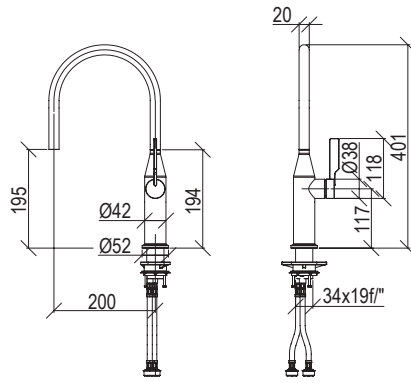

0350106X PAPILLON

- Miscelatore cucina inox 316L
- Canna tonda con aeratore anticalcare
- Flessibili di collegamento G3/8"

- Kitchen mixer inox 316L
- Round spout with anti limestone aerator
- G3/8" inox flexible hoses

Cod. 022 021 PVD PVD SPECIAL