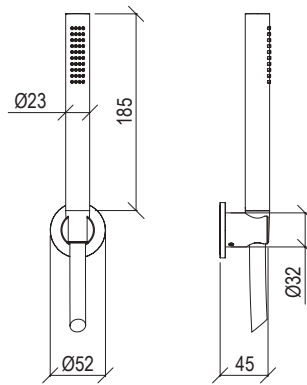

0031076X

- Set doccia inox 316L
- Doccetta anticalcare con flessibile l. 160cm
- Supporto doccia
- Rosone Ø52mm
- Shower set inox 316L
- Anti limestone hand shower with l. 160cm flexible tube
- Shower holder
- Rosette Ø52mm

Cod. 022 021 PVD PVD SPECIAL