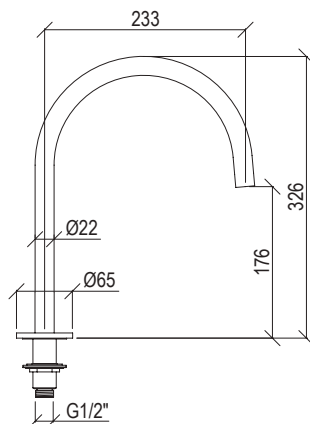

0251190X

- Bocca di erogazione da piano ad arco Ø22mm inox 316L
- Aeratore anticalcare M18,5x1
- Connessione G1/2"

- Deck-mount arch spout Ø22mm inox 316L
- Anti limestone aerator M18,5x1
- G1/2" connection

Cod. 022 021 PVD PVD SPECIAL