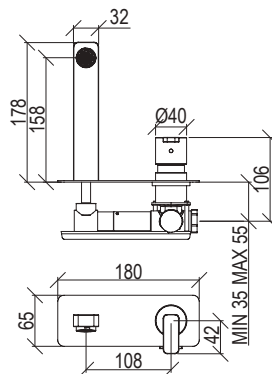

0301131X

*

- Miscelatore lavabo incasso Ø40mm inox 316L
- Bocca l. 16cm con aeratore anticalcare M24x1
- Connessione G1/2"

- Built-in washbasin mixer Ø40mm inox 316L
- Spout l. 16cm with anti limestone aerator M24x1
- G1/2" connection

Cod. 022 021 PVD PVD SPECIAL