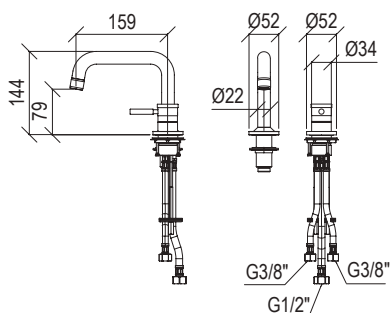

0281112X

*

- Miscelatore lavabo 2 fori Ø34mm inox 316L **S/SCARICO**
- Bocca bassa con aeratore anticalcare M18,5x1
- Flessibili di collegamento G3/8"

- 2-hole washbasin mixer Ø34mm inox 316L **W/O WASTE**
- Low spout with anti limestone aerator M18,5x1
- G3/8" inox flexible hoses

Cod. 022 021 PVD PVD SPECIAL