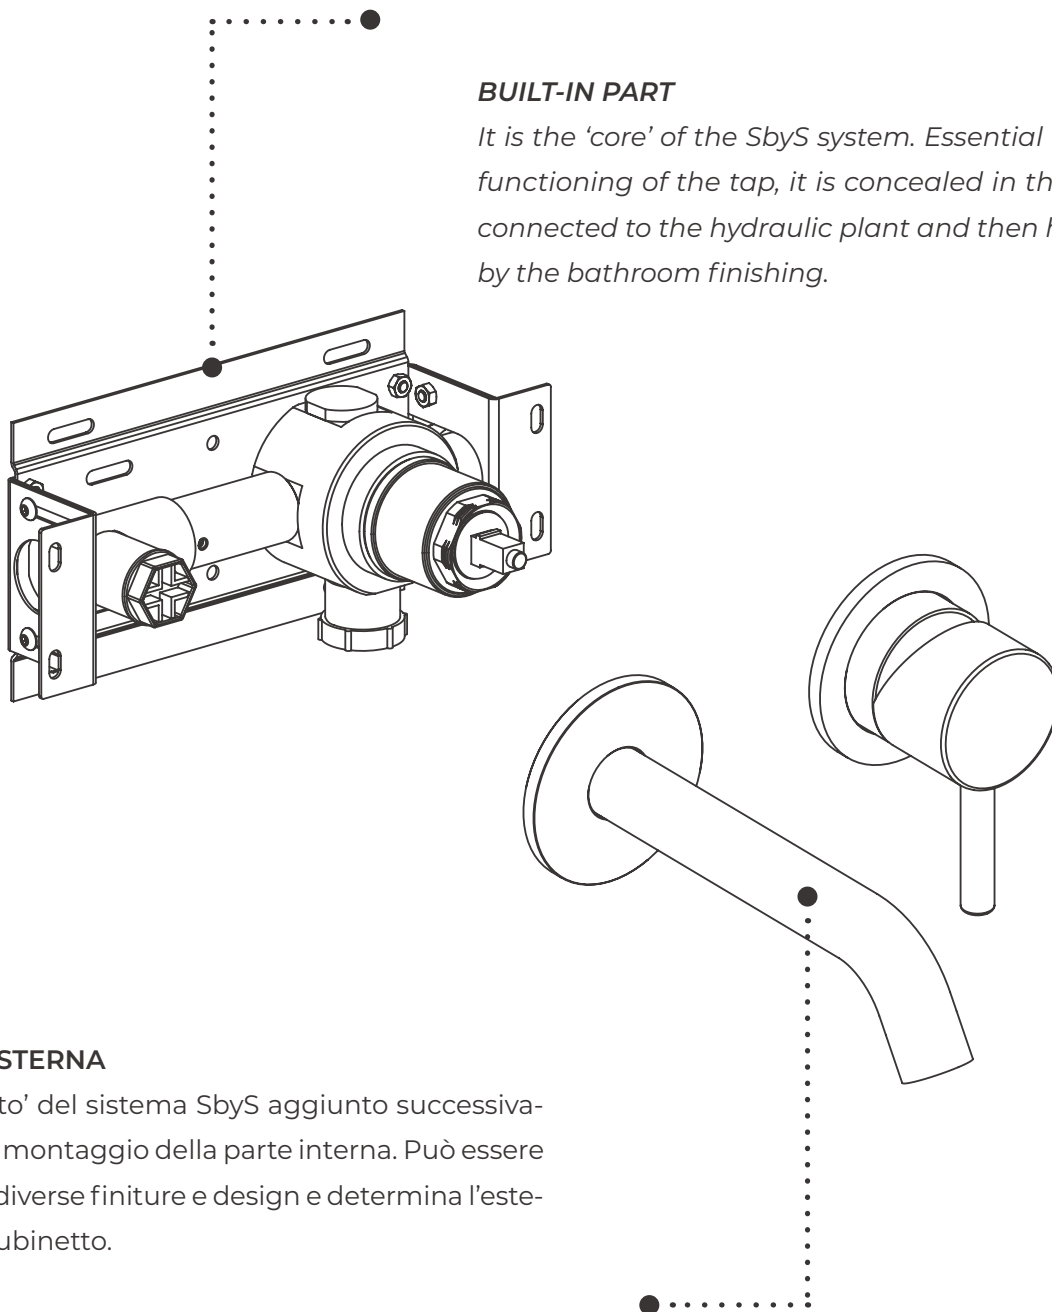

PARTE INTERNA

É il 'cuore' del sistema SbyS. Fondamentale per il funzionamento del rubinetto stesso, viene incassato nella parete, collegato all'impianto idraulico e successivamente nascosto dalla finitura del bagno.

BUILT-IN PART

It is the 'core' of the SbyS system. Essential for the functioning of the tap, it is concealed in the wall, connected to the hydraulic plant and then hidden by the bathroom finishing.

PARTE ESTERNA

É il 'vestito' del sistema SbyS aggiunto successivamente al montaggio della parte interna. Può essere scelto in diverse finiture e design e determina l'estetica del rubinetto.

EXTERNAL PART

It is the 'dress' of the SbyS system, and it is mounted after the installation of the built-in part. It can be chosen among different finishes and designs and determines the aesthetics of the tap.