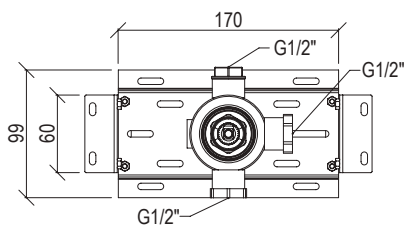

0274001X PARTE INCASSO / BUILT-IN PART

*