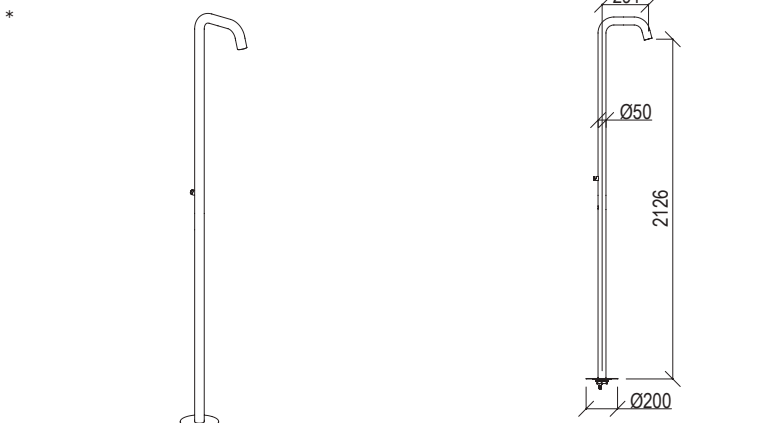

0033504X

- Colonna doccia da pavimento Ø50mm inox 316L
- Mono acqua senza stop "solo erogazione"
- Gancio porta asciugamani
- Blocchetto incasso cod. 0033500X - Necessario **

- *Freestanding shower column Ø50mm inox 316L*
- *Cold water without stop "erogation only"*
- *Towel hook*
- *Built-in part cod. 0033500X - Necessary ***

Cod. 022 021 PVD PVD SPECIAL