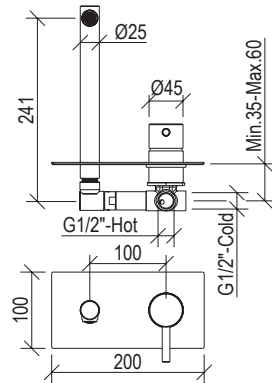

0031197X

*

- Miscelatore lavabo incasso Ø45mm inox 316L
- Bocca l. 21cm con aeratore anticalcare M21x1
- Connessione G1/2"

- Built-in washbasin mixer Ø45mm inox 316L
- Spout l. 21cm with anti limestone aerator M21x1
- G1/2" connection

Cod. 022 021 PVD PVD SPECIAL