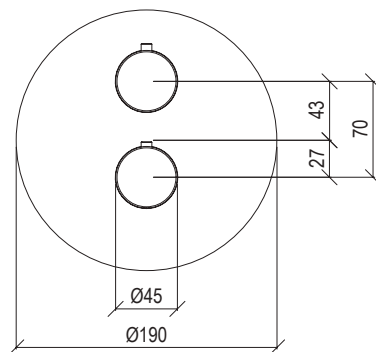

0251934X

*

- Miscelatore termostatico incasso 3 vie Ø45mm inox 316L
- Deviatore rotativo
- Valvole antiritorno ispezionabili
- Connessione G1/2"
- Scatola incasso

- 3-way built-in thermostatic mixer Ø45mm inox 316L
- Rotating diverter
- Inspectionable check valves
- G1/2" connection
- Built-in box

Cod.	022	021	PVD	PVD SPECIAL