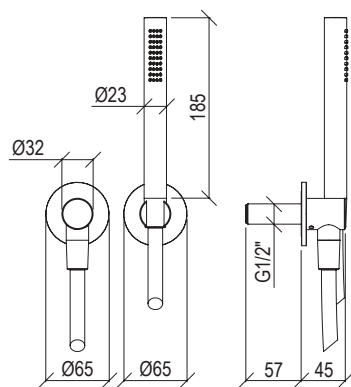

0251055X

- Set doccia inox 316L
- Doccetta anticalcare con flessibile l. 160cm
- Presa acqua con connessione G1/2" + supporto doccia
- Rosone Ø65mm

- Shower set inox 316L
- Anti limestone hand shower with l. 160cm flexible tube
- G1/2" water connection + shower holder
- Rosette Ø65mm

Cod. 022 021 PVD PVD SPECIAL