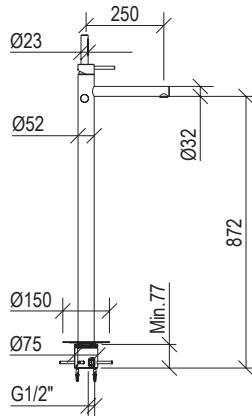

0031124X

*

- Miscelatore vasca a pavimento Ø52mm inox 316L
- Deviatore a tiro con ritorno automatico
- Doccetta anticalcare con flessibile l. 160cm
- Bocca con aeratore anticalcare M28x1
- Connessione G1/2\"

- *Floorstanding bathtub mixer Ø52mm inox 316L*
- *Pulling diverter with automatic return*
- *Anti limestone hand shower with l. 160cm flexible tube*
- *Spout with anti limestone aerator M28x1*
- *G1/2\" connection*

Cod. 022 021 PVD PVD SPECIAL