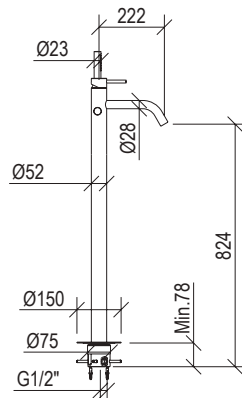

0251124X

*

- Miscelatore vasca a pavimento Ø52mm inox 316L
- Deviatore a tiro con ritorno automatico
- Doccetta anticalcare con flessibile l. 160cm
- Bocca con aeratore anticalcare M24x1
- Connessione G1/2"

- Floorstanding bathtub mixer Ø52mm inox 316L
- Pulling diverter with automatic return
- Anti limestone hand shower with l. 160cm flexible tube
- Spout with anti limestone aerator M24x1
- G1/2" connection

Cod.	022	021	PVD	PVD SPECIAL