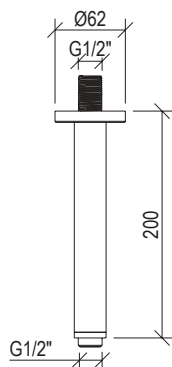

0061208X

- Braccio doccia a soffitto l. 20cm inox 316L
- Connessione G1/2"
- Ceiling-mount l. 20cm shower arm inox 316L
- G1/2" connection

Cod. 022 021 PVD PVD SPECIAL