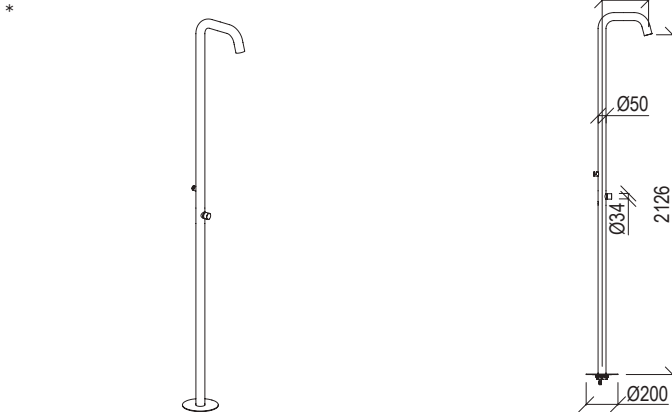

0283503X RÉTRO

- Colonna doccia da pavimento Ø50mm inox 316L
- Mono acqua con vitone on/off da G1/2"
- Manopola godronata
- Gancio porta asciugamani
- Blocchetto incasso cod. 0033500X - Necessario **

- *Freestanding shower column Ø50mm inox 316L*
- *Cold water with G1/2" on/off valve*
- *Knurled handle*
- *Towel hook*
- *Built-in part cod. 0033500X - Necessary ***

Cod. 022 021 PVD PVD SPECIAL