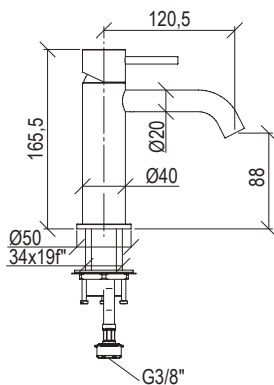

0391119X

- Miscelatore lavabo Ø40mm inox 316L **S/SCARICO**
- Bocca l. 12cm con aeratore anticalcare M16,5x1
- Flessibili di collegamento G3/8"

- Washbasin mixer Ø40mm inox 316L **W/O WASTE**
- Spout l. 12cm with anti limestone aerator M16,5x1
- G3/8" inox flexible hoses

Cod. 022 021 PVD PVD SPECIAL