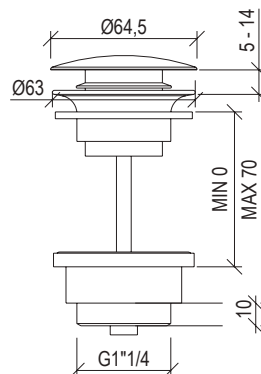

0031170X

- Scarico lavabo "Click-Clack" G1"1/4 inox 304L
- Modello universale

- Washbasin "Pop-Up" waste G1"1/4 inox 304L
- Universal model

Cod. 022 021 PVD PVD SPECIAL