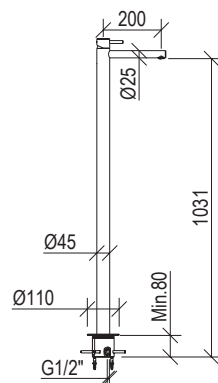

0031163X

*

- Miscelatore lavabo a pavimento Ø45mm inox 316L
- Bocca l. 20cm con aeratore anticalcare M21x1
- Connessione G1/2"

- *Floorstanding washbasin mixer Ø45mm inox 316L*
- *Spout l. 20cm with anti limestone aerator M21x1*
- *G1/2" connection*

Cod. 022 021 PVD PVD SPECIAL