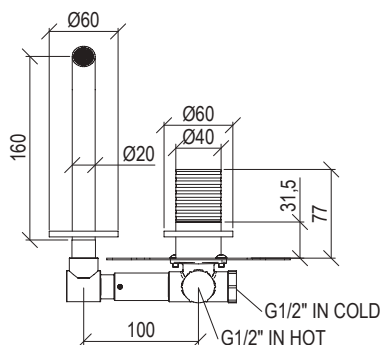

Cod. 022 021 PVD PVD SPECIAL

0431131X

*

- Miscelatore lavabo incasso Ø40mm inox 316L
- Bocca l. 16cm con aeratore anticalcare M16,5x1
- Connessione G1/2"

- Built-in washbasin mixer Ø40mm inox 316L
- Spout l. 16cm with anti limestone aerator M16,5x1
- G1/2" connection