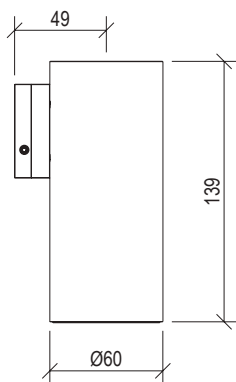

0032001X

- Bicchiere porta spazzolini a parete inox 316L
- Wall-mount toothbrush holder inox 316L

Cod. 022 021 PVD PVD SPECIAL