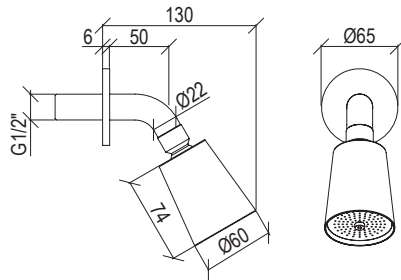

0031390X

- Soffione a muro orientabile "campana" Ø60mm inox 316L
- Getto pioggia libero (senza ugelli)
- Connessione G1/2"

- Wall-mount adjustable shower head Ø60mm inox 316L
- Free rain jet (without nozzle)
- G1/2" connection

Cod. 022 021 PVD PVD SPECIAL