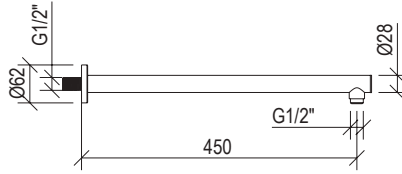

Cod. 022 021 PVD PVD SPECIAL

0061046X

- Braccio doccia a parete l. 35cm inox 316L
- Connessione G1/2"
- Wall-mount l. 35cm shower arm inox 316L
- G1/2" connection

Cod. 022 021 PVD PVD SPECIAL

0061236X

- Braccio doccia a parete l. 45cm inox 316L
- Connessione G1/2"