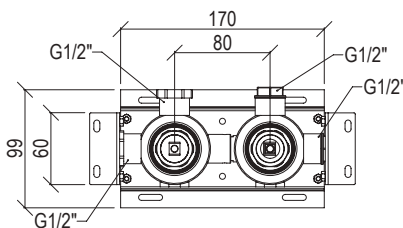

0274014X PARTE INCASSO / BUILT-IN PART

*

- Miscelatore incasso 2 vie
- Deviatore rotativo
- Connessione G1/2"
- 2-way built-in part mixer
- Rotating diverter
- G1/2" connection