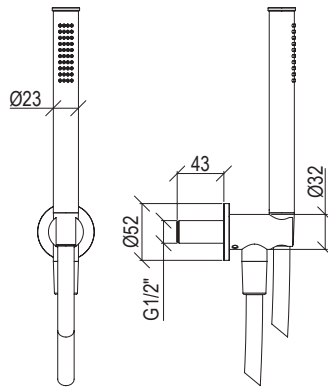

0381054X

1. Set doccia inox 316L
   - Doccetta anticalcare con flessibile l. 160cm
   - Presa acqua con supporto doccia con connessione G1/2"
   - Rosone Ø52mm
2. Shower set inox 316L
   - Anti limestone hand shower with l. 160cm flexible tube
   - G1/2" water connection with shower holder
   - Rosette Ø52mm

Cod. 022 021 PVD PVD SPECIAL