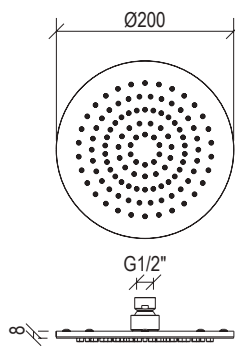

0260072X

- Soffione doccia tondo Ø20cm inox 316L
- Ispezionabile
- Ugelli anticalcare
- Connessione con snodo a sfera G1/2"

- Round shower head Ø20cm inox 316L
- Inspectionable
- Anti limestone nozzle
- Ball joint with G1/2" connection

Cod. 022 021 PVD PVD SPECIAL