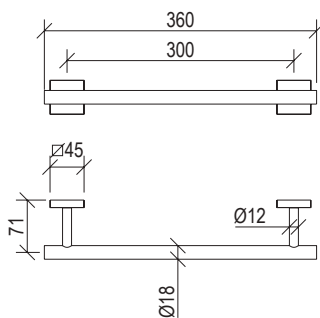

Cod. 022 021 PVD PVD SPECIAL

0162005X

- Porta asciugamani l. 30cm inox 316L
- Towel rail l. 30cm inox 316L

Cod. 022 021 PVD PVD SPECIAL

0162007X

- Porta asciugamani l. 60cm inox 316L
- Towel rail l. 60cm inox 316L