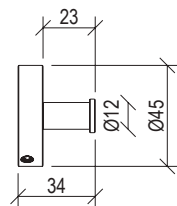

Cod. 022 021 PVD PVD SPECIAL

0032029X

- Porta rotolo a parete verticale doppio inox 316L
- Wall-mount double vertical toilet paper holder inox 316L

Cod. 022 021 PVD PVD SPECIAL

0032018X

- Appendiabiti l. 3cm inox 316L
- Robe hook l. 3cm inox 316L