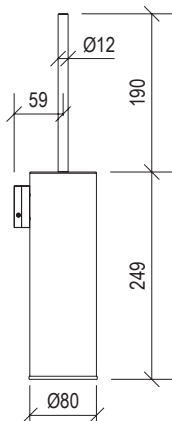

0032015X

- Porta scopino a parete inox 316L
- Wall-mount toilet brush holder inox 316L

Cod. 022 021 PVD PVD SPECIAL