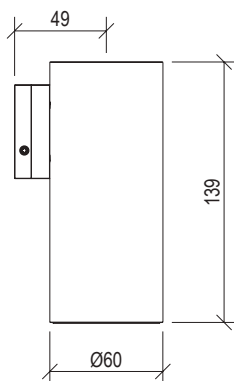

0032001X

- Bicchiere porta spazzolini a parete inox 316L

- Wall-mount toothbrush holder inox 316L

Cod. 022 021 PVD PVD SPECIAL