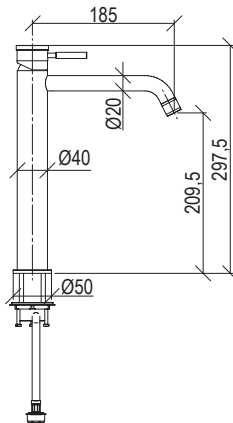

0481120X

- Miscelatore lavabo alto Ø40mm inox 316L **S/SCARICO**
- Bocca l. 18cm con aeratore anticalcare M16,5x1
- Flessibili di collegamento G3/8"

- High washbasin mixer Ø40mm inox 316L **W/O WASTE**
- Spout l. 18cm with anti limestone aerator M16,5x1
- G3/8" inox flexible hoses

Cod. 022 021 PVD PVD SPECIAL