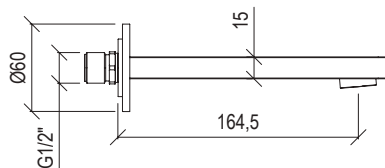

0361044X

- Bocca di erogazione a muro l. 16cm inox 316L
- Aeratore anticalcare M24x1
- Connessione G1/2"

- Wall-mount spout l. 16cm inox 316L
- Anti limestone aerator M24x1
- G1/2" connection

Cod. 022 021 PVD PVD SPECIAL