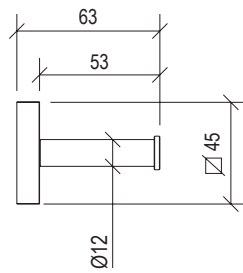

Cod. 022 021 PVD PVD SPECIAL

0162018X

- Appendiabiti l. 3cm inox 316L

- Robe hook l. 3cm inox 316L

Cod. 022 021 PVD PVD SPECIAL

0162019X

- Appendiabiti l. 6cm inox 316L

- Robe hook l. 6cm inox 316L