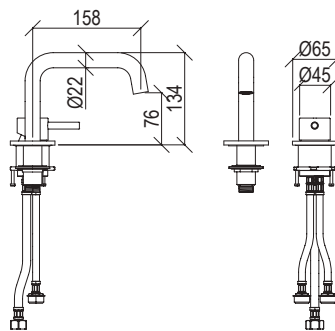

0251112X

*

- Miscelatore lavabo 2 fori Ø45mm inox 316L **S/SCARICO**
- Bocca bassa con aeratore anticalcare M18,5x1
- Flessibili di collegamento G3/8"

- 2-hole washbasin mixer Ø45mm inox 316L **W/O WASTE**
- Low spout with anti limestone aerator M18,5x1
- G3/8" inox flexible hoses

Cod. 022 021 PVD PVD SPECIAL