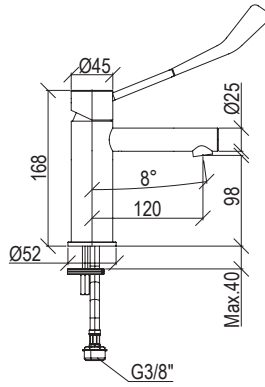

0031022X

- Miscelatore lavabo Ø45mm inox 316L con leva clinica **S/SCARICO**
- Bocca l. 12cm con aeratore anticalcare M21x1
- Flessibili di collegamento G3/8"

- Washbasin mixer Ø45mm inox 316L with clinical lever **W/O WASTE**
- Spout l. 12cm with anti limestone aerator M21x1
- G3/8" inox flexible hoses

Cod. 022 021 PVD PVD SPECIAL