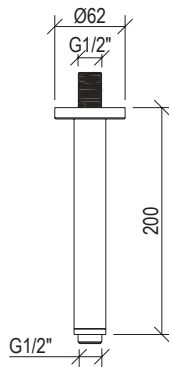

Cod. 022 021 PVD PVD SPECIAL

0061207X

- Braccio doccia a soffitto l. 10cm inox 316L
- Connessione G1/2"
- Ceiling-mount l. 10cm shower arm inox 316L
- G1/2" connection

Cod. 022 021 PVD PVD SPECIAL

0061208X