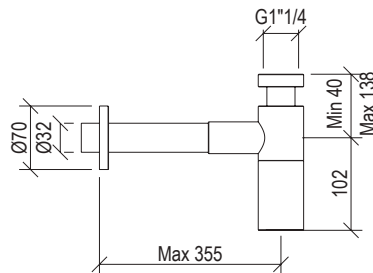

0031079X

- Sifone minimale tondo G1"1/4 inox 304L
- Modello lusso

- Minimal round siphon G1"1/4 inox 304L
- Luxury model

Cod. 022 021 PVD PVD SPECIAL