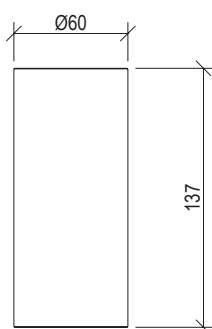

0032024X

- Bicchiere porta spazzolini da piano inox 316L
- Toothbrush holder inox 316L

Cod. 022 021 PVD PVD SPECIAL