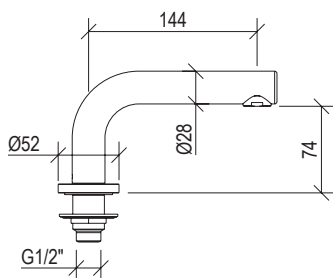

0031188X

- Bocca erogazione bordovasca Ø28mm l. 15cm inox 316L
- Aeratore anticalcare M24x1
- Connessione G1/2"

- Bath spout Ø28mm l. 15cm inox 316L
- Anti limestone aerator M24x1
- G1/2" connection

Cod. 022 021 PVD PVD SPECIAL

0031200X