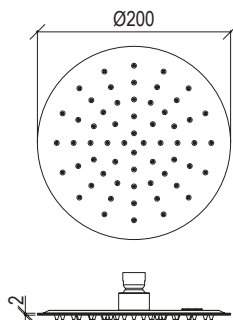

0011072X

- Soffione doccia tondo Ø20cm inox 304L
- Ugelli anticalcare
- Connessione con snodo a sfera G1/2"
- **N.B.:** Non disponibile nella finitura 164 PVD COFFEE
- Round shower head Ø20cm inox 304L
- Anti limestone nozzle
- Ball joint with G1/2" connection
- **F.Y.I.:** Finish 164 PVD COFFEE not available

Cod. 022 021 PVD PVD SPECIAL