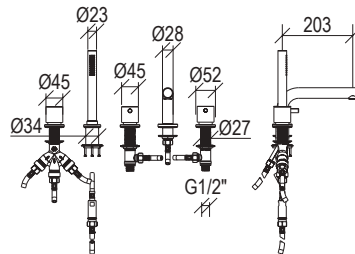

0031202X

*

- Gruppo bordo vasca 5 fori Ø45mm inox 316L
- Bocca l. 20cm con aeratore anticalcare M24x1
- Doccetta anticalcare con flessibile l. 200cm
- Deviatore a pulsante con ritorno automatico
- Vitone ceramico 1/4 di giro

- 5-hole deck-mount bathtub mixer Ø45mm inox 316L
- Spout l. 20cm with anti limestone aerator M24x1
- Anti limestone hand shower with l. 200cm flexible tube
- Push button diverter with automatic return
- 1/4 rotation ceramic valve

Cod. 022 021 PVD PVD SPECIAL