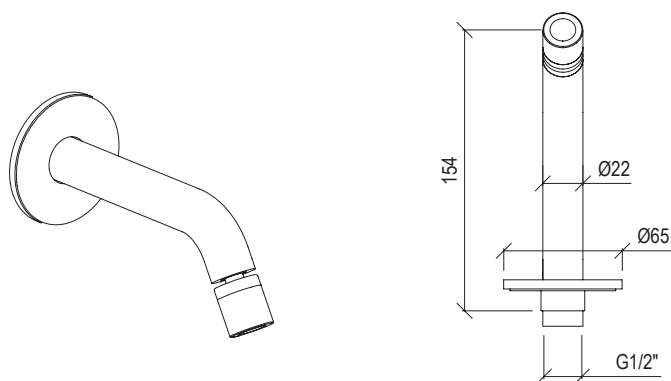

0251048X

- Bocca di erogazione bidet con snodo Ø22mm inox 316L
- Aeratore anticalcare M18,5x1
- Connessione G1/2"

- Bidet spout with joint Ø22mm inox 316L
- Anti limestone aerator M18,5x1
- G1/2" connection

Cod. 022 021 PVD PVD SPECIAL