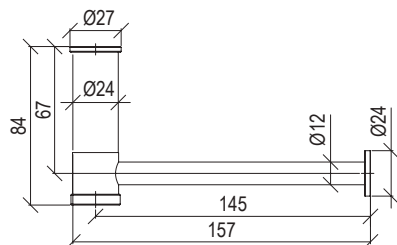

0282011X RÉTRO

- Porta rotolo a parete singolo inox 316L
- Wall-mount single toilet paper holder inox 316L

Cod. 022 021 PVD PVD SPECIAL