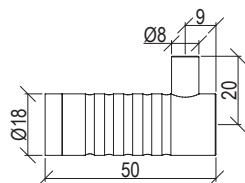

Cod. 022 021 PVD PVD SPECIAL

0432018X O-PLUS

- Appendiabiti l. 5cm inox 316L
- Robe hook l. 5cm inox 316L

Cod. 022 021 PVD PVD SPECIAL

0302005X EXO

- Porta asciugamani l. 30cm inox 316L
- Towel rail l. 30cm inox 316L