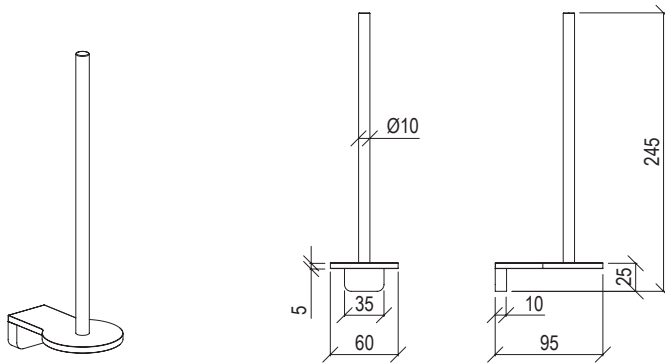

0302029X

- Porta rotolo a parete verticale inox 316L
- Wall-mount vertical toilet paper holder inox 316L

Cod. 022 021 PVD PVD SPECIAL

0302018X