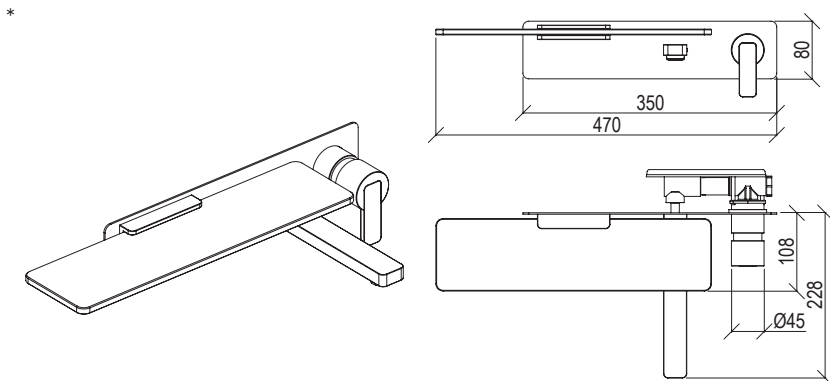

0301597X

- Miscelatore lavabo incasso Ø45mm inox 316L
- Mensola in vetro temperato
- Bocca l. 21cm con aeratore anticalcare M24x1
- Connessione G1/2"
- Built-in washbasin mixer Ø45mm inox 316L
- Tempered glass shelf
- Spout l. 21cm with anti limestone aerator M24x1
- G1/2" connection

Cod. 022 021 PVD PVD SPECIAL