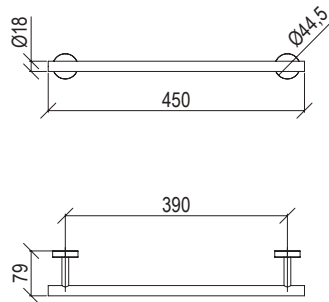

0032040X

- Porta asciugamani l. 39cm inox 316L

- *Towel rail l. 39cm inox 316L*

Cod. 022 021 PVD PVD SPECIAL