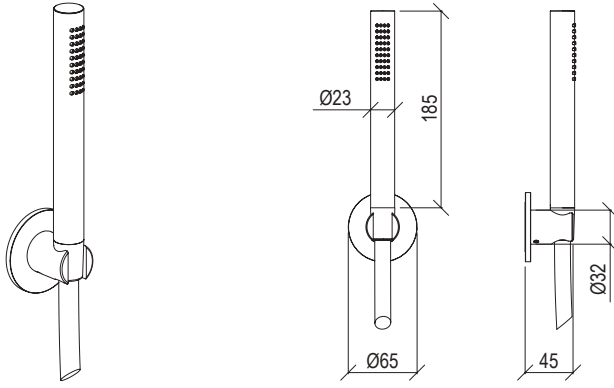

0251076X

- Set doccia inox 316L
- Doccetta anticalcare con flessibile l. 160cm
- Supporto doccia
- Rosone Ø65mm
- Shower set inox 316L
- Anti limestone hand shower with l. 160cm flexible tube
- Shower holder
- Rosette Ø65mm

Cod. 022 021 PVD PVD SPECIAL