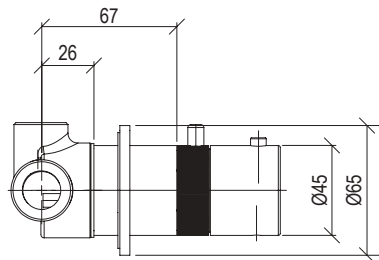

0251014X

*

- Miscelatore termostatico coassiale incasso Ø45mm inox 316L
- Uscita in alto
- Connessione G1/2"

- Built-in thermostatic mixer Ø45mm inox 316L
- Up water output
- G1/2" connection

Cod. 022 021 PVD PVD SPECIAL