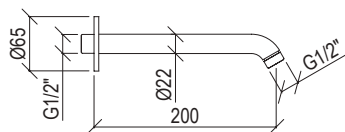

- Braccio doccia a parete l. 40cm inox 316L
- Connessione G1/2"
- Wall-mount l. 40cm shower arm inox 316L
- G1/2" connection

Cod. 022 021 PVD PVD SPECIAL

0251046X

- Braccio doccia a parete l. 20cm inox 316L
- Connessione G1/2"
- Wall-mount l. 20cm shower arm inox 316L
- G1/2" connection