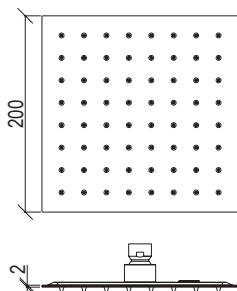

0141072X

- Soffione doccia quadro 20cm inox 304L
- Ugelli anticalcare
- Connessione con snodo a sfera G1/2"
- **N.B.:** Non disponibile nella finitura 164 PVD COFFEE
- Square shower head 20cm inox 304L
- Anti limestone nozzle
- Ball joint with G1/2" connection
- **F.Y.I.:** Finish 164 PVD COFFEE not available

Cod. 022 021 PVD PVD SPECIAL