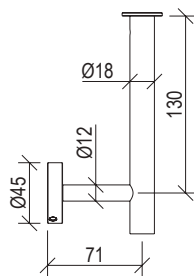

0032025X

- Porta rotolo a parete verticale inox 316L
- Wall-mount vertical toilet paper holder inox 316L

Cod. 022 021 PVD PVD SPECIAL