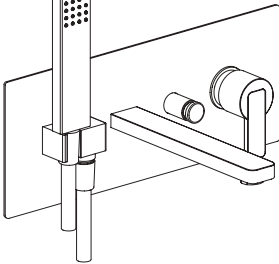

0301198X

*

- Miscelatore monocomando vasca incasso Ø45mm inox 316L
- Bocca l. 21cm con aeratore anticalcare M24x1
- Doccetta anticalcare con flessibile l. 160cm
- Deviatore a pulsante con ritorno automatico
- Connessione G1/2"

- Built-in bathtub mixer Ø45mm inox 316L
- Spout l. 21cm with anti limestone aerator M24x1
- Anti limestone hand shower with l. 160cm flexible tube
- Push button diverter with automatic return
- G1/2" connection

Cod. 022 021 PVD PVD SPECIAL