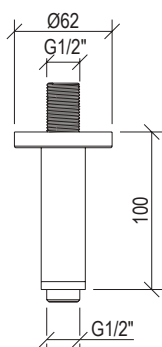

0061207X

- Braccio doccia a soffitto l. 10cm inox 316L
- Connessione G1/2"
- Ceiling-mount l. 10cm shower arm inox 316L
- G1/2" connection

Cod. 022 021 PVD PVD SPECIAL