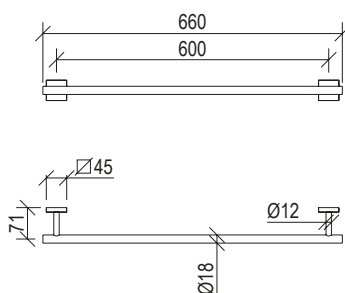

Cod. 022 021 PVD PVD SPECIAL

0162005X

- Porta asciugamani l. 30cm inox 316L
- Towel rail l. 30cm inox 316L

Cod. 022 021 PVD PVD SPECIAL

0162007X

- Porta asciugamani l. 60cm inox 316L
- Towel rail l. 60cm inox 316L