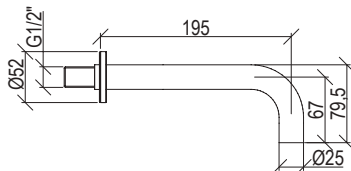

0331332X

- Bocca di erogazione per vasca a muro Ø25mm l. 20cm inox 316L
- Areatore anticalcare M21,5X1
- Connessione G1/2"

- Wall-mount bathtub spout Ø25mm l. 20cm inox 316L
- Anti limestone aerator M21,5X1
- G1/2" connection

Cod. 022 021 PVD PVD SPECIAL