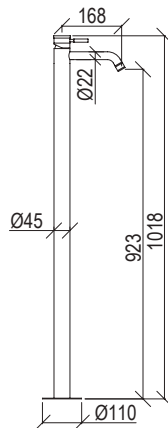

0281142X

*

- Miscelatore lavabo a pavimento Ø45mm inox 316L
- Bocca l. 17cm con aeratore anticalcare M18,5x1
- Connessione G1/2"

- Floorstanding washbasin mixer Ø45mm inox 316L
- Spout l. 17cm with anti limestone aerator M18,5x1
- G1/2" connection

Cod. 022 021 PVD PVD SPECIAL