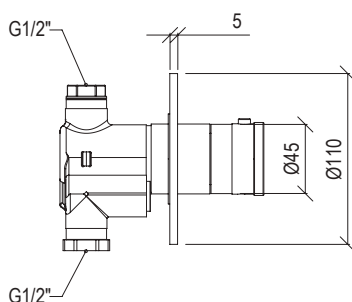

0281935X

*

- Miscelatore termostatico incasso Ø45mm inox 316L
- Valvole antiritorno ispezionabili
- Connessione G1/2"

- Built-in thermostatic mixer Ø45mm inox 316L
- Inspectionable check valves
- G1/2" connection

Cod. 022 021 PVD PVD SPECIAL