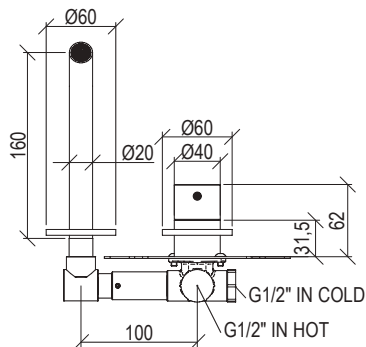

0391131X

*

- Miscelatore lavabo incasso Ø40mm inox 316L
- Bocca l. 16cm con aeratore anticalcare M16,5x1
- Connessione G1/2"

- Built-in washbasin mixer Ø40mm inox 316L
- Spout l. 16cm with anti limestone aerator M16,5x1
- G1/2" connection

Cod. 022 021 PVD PVD SPECIAL