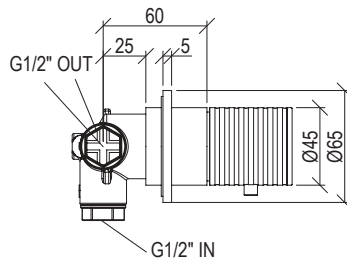

0431152X

*

- Deviatore rotativo incasso 2 vie Ø45mm inox 316L
- Connessione G1/2"

- 2-way built-in rotating diverter Ø45mm inox 316L
- G1/2" connection

Cod.	022	021	PVD	PVD SPECIAL