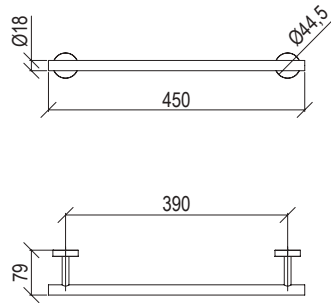

0032040X

- Porta asciugamani l. 39cm inox 316L
- Towel rail l. 39cm inox 316L

Cod. 022 021 PVD PVD SPECIAL