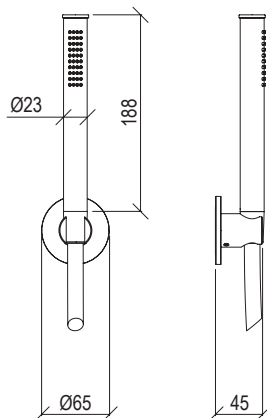

0281076X

- Set doccia inox 316L
- Doccetta anticalcare con flessibile l. 150cm
- Supporto doccia

- Shower set inox 316L
- Anti limestone hand shower with l. 150cm flexible tube
- Shower holder

Cod. 022 021 PVD PVD SPECIAL

0281312X