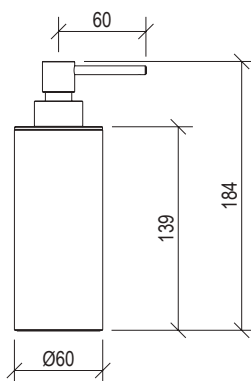

0032017X

- Dosa sapone da piano inox 316L

- Soap dispenser inox 316L

Cod. 022 021 PVD PVD SPECIAL