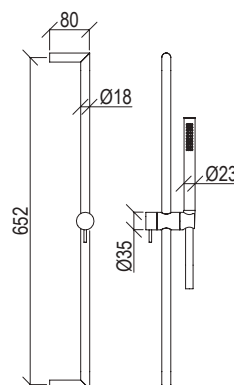

Cod.	022	021	PVD	PVD SPECIAL
------	-----	-----	-----	-------------

0251071X

- Asta saliscendi l. 65cm con scorrevole inox 316L
- Doccetta anticalcare con flessibile l. 160cm

- L. 65cm shower bar with sliding rail inox 316L
- Anti limestone hand shower with l. 160cm flexible tube