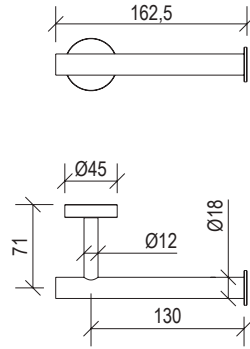

0032011X

- Porta rotolo a parete singolo inox 316L
- *Wall-mount single toilet paper holder inox 316L*

Cod. 022 021 PVD PVD SPECIAL