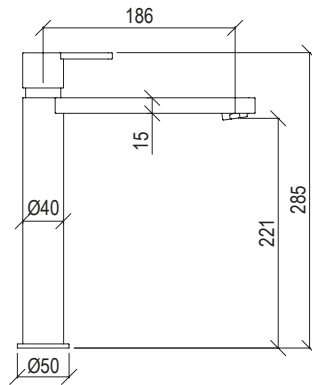

0301120X

- Miscelatore lavabo alto Ø40mm inox 316L **S/SCARICO**
- Bocca l. 18cm con aeratore anticalcare M24x1
- Flessibili di collegamento G3/8"

- High washbasin mixer Ø40mm inox 316L **W/O WASTE**
- Spout l. 18cm with anti limestone aerator M24x1
- G3/8" inox flexible hoses

Cod. 022 021 PVD PVD SPECIAL