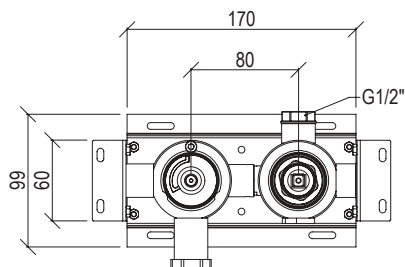

0274004X PARTE INCASSO / BUILT-IN PART

*

- Miscelatore termostatico incasso 2 vie
- Deviatore rotativo con STOP
- Connessione G1/2"
- Valvole antiritorno non ispezionabili

- 2-way built-in part thermostatic mixer
- Rotating diverter with STOP
- G1/2" connection
- Not inspectable check valves

Cod. 000