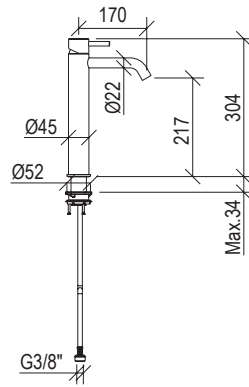

0251120X

- Miscelatore lavabo alto Ø45mm inox 316L **S/SCARICO**
- Bocca l. 17cm con aeratore anticalcare M18,5x1
- Flessibili di collegamento G3/8"

- High washbasin mixer Ø45mm inox 316L **W/O WASTE**
- Spout l. 17cm with anti limestone aerator M18,5x1
- G3/8" inox flexible hoses

Cod. 022 021 PVD PVD SPECIAL