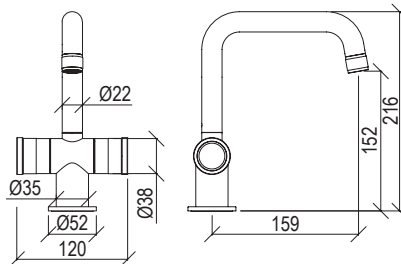

0281240X

- Miscelatore lavabo monoforo inox 316L **S/SCARICO**
- Bocca l. 16cm con aeratore anticalcare M18,5x1
- Vitone ceramico 1/4 giro
- Flessibili di collegamento G3/8"

- 1-hole washbasin mixer inox 316L **W/O WASTE**
- Spout l. 16cm with anti limestone aerator M18,5x1
- 1/4 rotation ceramic valve
- G3/8" inox flexible hoses

Cod. 022 021 PVD PVD SPECIAL