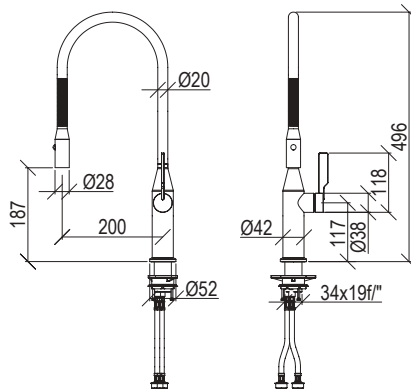

0350234X PAPILLON

- Miscelatore cucina inox 316L
- Canna tonda flessibile con molla
- Doccetta a 2 getti anticalcare
- Flessibili di collegamento G3/8"

- Kitchen mixer inox 316L
- Round swivel spring spout
- 2-way anti limestone shower
- G3/8" inox flexible hoses

Cod. 022 021 PVD PVD SPECIAL