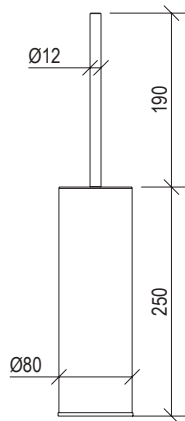

0032013X

- Porta scopino da appoggio inox 316L
- Toilet brush holder inox 316L

Cod. 022 021 PVD PVD SPECIAL