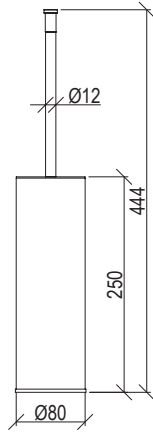

0282013X

- Porta scopino da appoggio inox 316L
- Toilet brush holder inox 316L

Cod. 022 021 PVD PVD SPECIAL