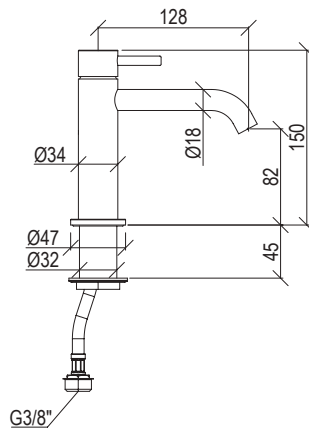

0341265X

- **Mono acqua** lavabo Ø34mm inox 316L **S/SCARICO**
- Bocca l. 13cm con aeratore anticalcare M16,5x1
- Flessibile di collegamento G3/8"
- **Cold water** washbasin Ø34mm inox 316L **W/O WASTE**
- Spout l. 13cm with anti limestone aerator M16,5x1
- G3/8" inox flexible hose

Cod. 022 021 PVD PVD SPECIAL