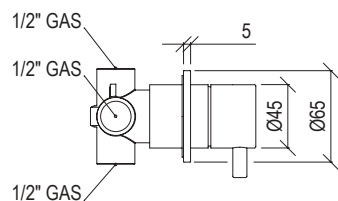

*

- Deviatore rotativo incasso 3 vie Ø45mm inox 316L
- Connessione G1/2"

- 3-way built-in rotating diverter Ø45mm inox 316L
- G1/2" connection

Cod. 022 021 PVD PVD SPECIAL

0251081X

*

- Miscelatore esterno doccia Ø45mm inox 316L
- Uscita doccia G1/2"
- Connessione G1/2"