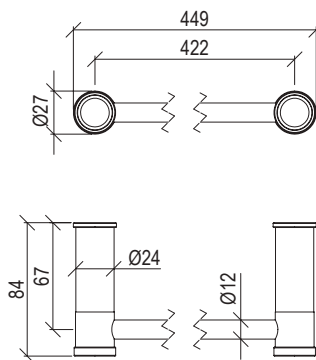

0282006X

- Porta asciugamani l. 45cm inox 316L

- *Towel rail l. 45cm inox 316L*

Cod. 022 021 PVD PVD SPECIAL