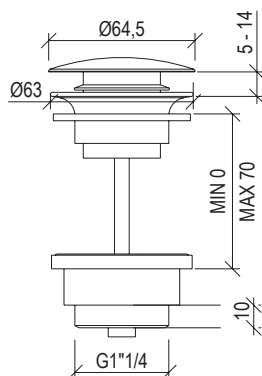

0031170X

- Scarico lavabo "Click-Clack" G1"1/4 inox 304L
- Modello universale
- Washbasin "Pop-Up" waste G1"1/4 inox 304L
- Universal model

Cod. 022 021 PVD PVD SPECIAL