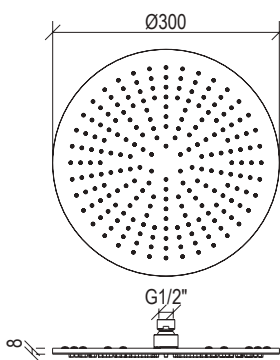

0260276X

- Soffione doccia tondo Ø30cm inox 316L
- Ispezionabile
- Ugelli anticalcare
- Connessione con snodo a sfera G1/2"

- Round shower head Ø30cm inox 316L
- Inspectionable
- Anti limestone nozzle
- Ball joint with G1/2" connection

Cod. 022 021 PVD PVD SPECIAL