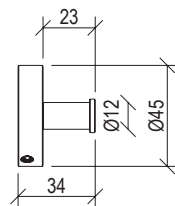

0032018X

- Appendiabiti l. 3cm inox 316L
- Robe hook l. 3cm inox 316L

Cod. 022 021 PVD PVD SPECIAL