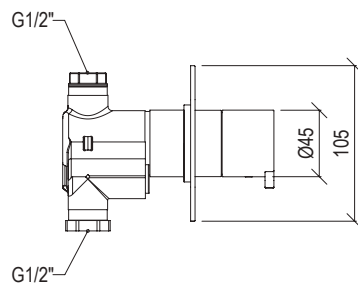

0301935X

*

- Miscelatore termostatico incasso Ø45mm inox 316L
- Valvole antiritorno ispezionabili
- Connessione G1/2"

- Built-in thermostatic mixer Ø45mm inox 316L
- Inspectionable check valves
- G1/2" connection

Cod. 022 021 PVD PVD SPECIAL