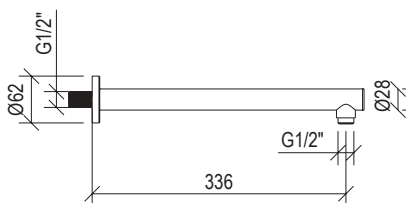

0061046X

- Braccio doccia a parete l. 35cm inox 316L
- Connessione G1/2"
- Wall-mount l. 35cm shower arm inox 316L
- G1/2" connection

Cod. 022 021 PVD PVD SPECIAL