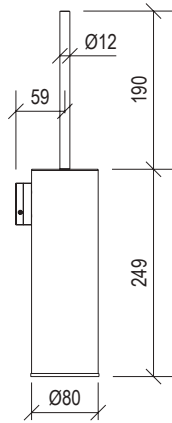

0032015X

- Porta scopino a parete inox 316L
- *Wall-mount toilet brush holder inox 316L*

Cod. 022 021 PVD PVD SPECIAL