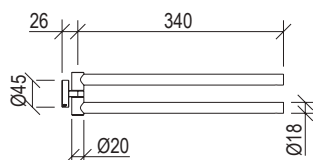

- *Towel rail l. 60cm inox 316L*

Cod. 022 021 PVD PVD SPECIAL

0032022X

- Porta asciugamani l. 80cm inox 316L

- Towel rail l. 80cm inox 316L

Cod. 022 021 PVD PVD SPECIAL

0032009X

- Porta asciugamani a snodo l. 34cm inox 316L