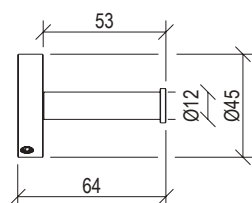

0032019X

- Appendiabiti l. 6cm inox 316L
- Robe hook l. 6cm inox 316L

Cod. 022 021 PVD PVD SPECIAL