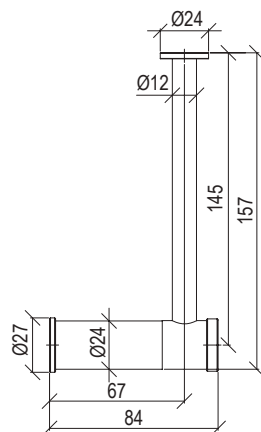

0282025X

- Porta rotolo a parete verticale inox 316L
- Wall-mount vertical toilet paper holder inox 316L

Cod. 022 021 PVD PVD SPECIAL