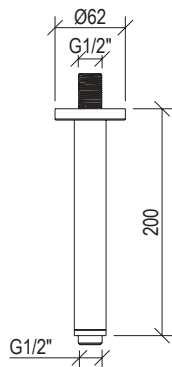

Cod. 022 021 PVD PVD SPECIAL

0061207X

- Braccio doccia a soffitto l. 10cm inox 316L
- Connessione G1/2"
- Ceiling-mount l. 10cm shower arm inox 316L
- G1/2" connection

Cod. 022 021 PVD PVD SPECIAL

0061208X