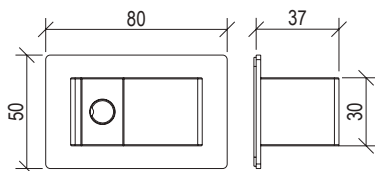

0141075X

- Supporto doccia fisso quadro inox 316L
- Square fixed shower holder inox 316L

Cod. 022 021 PVD PVD SPECIAL