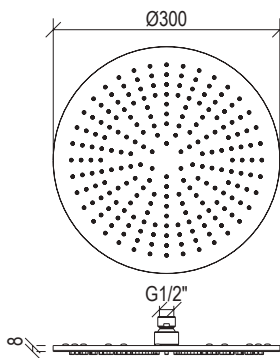

0260276X

- Soffione doccia tondo Ø30cm inox 316L
- Ispezionabile
- Ugelli anticalcare
- Connessione con snodo a sfera G1/2"

- Round shower head Ø30cm inox 316L
- Inspectionable
- Anti limestone nozzle
- Ball joint with G1/2" connection

Cod. 022 021 PVD PVD SPECIAL