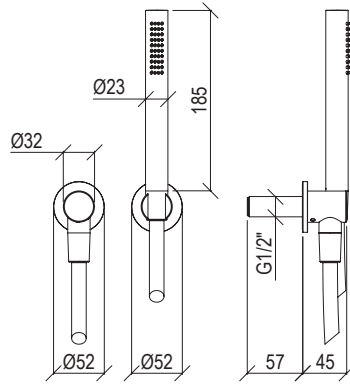

Cod. 022 021 PVD PVD SPECIAL

0031055X

- Set doccia inox 316L
- Doccetta anticalcare con flessibile l. 160cm
- Presa acqua con connessione G1/2" + supporto doccia
- Rosone Ø52mm
- Shower set inox 316L
- Anti limestone hand shower with l. 160cm flexible tube
- G1/2" water connection + shower holder
- Rosette Ø52mm