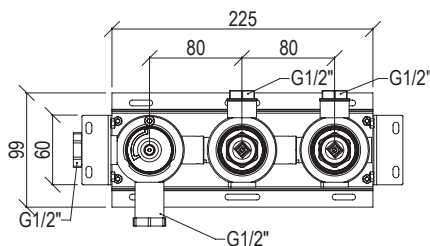

0274011X PARTE INCASSO / BUILT-IN PART

*

- Miscelatore termostatico incasso 2 vie
- 2 valvole on/off indipendenti
- Connessione G1/2"
- Valvole antiritorno non ispezionabili

- 2-way built-in part thermostatic mixer
- 2 on/off straight valves
- G1/2" connection
- Not inspectable check valves

Cod. 000