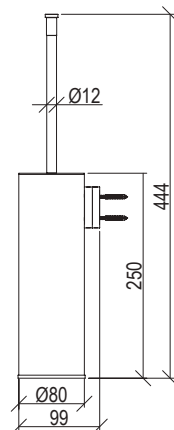

0282015X

- Porta scopino a parete inox 316L
- Wall-mount toilet brush holder inox 316L

Cod. 022 021 PVD PVD SPECIAL