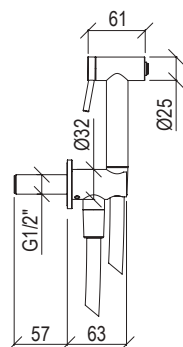

0031066X

*

- Set WC inox 316L
- Doccetta igienica con flessibile l. 125cm
- Presa acqua con supporto doccia
- Miscelatore monocomando incasso muro
- Connessione G1/2"
- WC set inox 316L
- Hygienic hand shower with l. 125cm flexible tube
- Water connection with shower holder
- Built-in mixer
- G1/2" connection

Cod. 022 021 PVD PVD SPECIAL