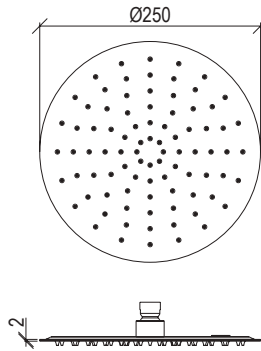

0031072X

- Soffione doccia tondo Ø25cm inox 304L
- Ugelli anticalcare
- Connessione con snodo a sfera G1/2"
- **N.B.:** Non disponibile nella finitura 164 PVD COFFEE

- Round shower head Ø25cm inox 304L
- Anti limestone nozzle
- Ball joint with G1/2" connection
- **F.Y.I.:** Finish 164 PVD COFFEE not available

Cod. 022 021 PVD PVD SPECIAL