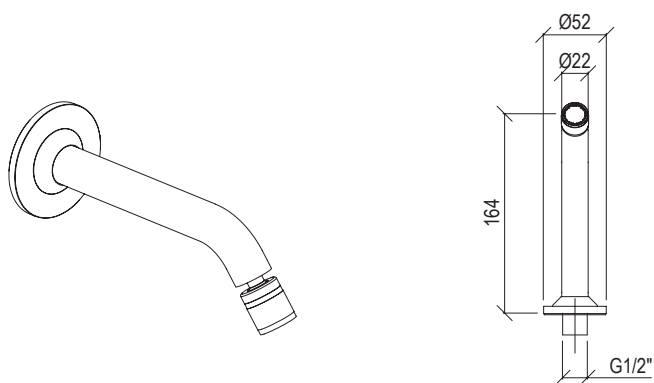

Cod. 022 021 PVD PVD SPECIAL

0281048X RÉTRO

- Bocca di erogazione bidet con snodo Ø22mm inox 316L
- Aeratore anticalcare M18,5x1
- Connessione G1/2"

- Bidet spout with joint Ø22mm inox 316L
- Anti limestone aerator M18,5x1
- G1/2" connection