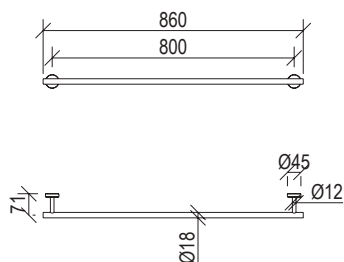

0032022X

- Porta asciugamani l. 80cm inox 316L

- Towel rail l. 80cm inox 316L

Cod. 022 021 PVD PVD SPECIAL