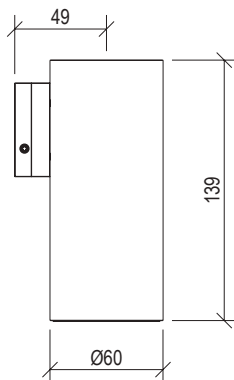

0032001X

- Bicchiere porta spazzolini a parete inox 316L
- Wall-mount toothbrush holder inox 316L

Cod. 022 021 PVD PVD SPECIAL