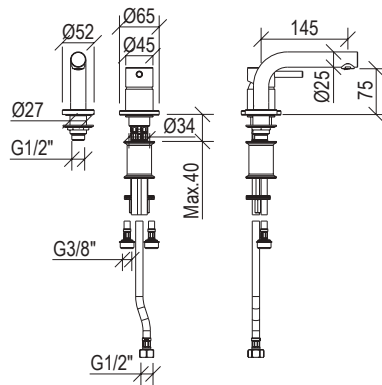

0031193X

*

- Miscelatore lavabo 2 fori Ø45mm inox 316L **S/SCARICO**
- Bocca l. 15cm con aeratore anticalcare M21x1
- Flessibili di collegamento G3/8"

- 2-hole washbasin mixer Ø45mm inox 316L **W/O WASTE**
- Spout l. 15cm with anti limestone aerator M21x1
- G3/8" inox flexible hoses

Cod. 022 021 PVD PVD SPECIAL

0031109X

*