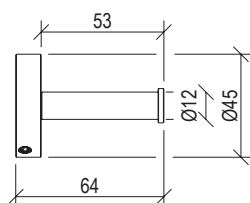

0032019X

- Appendiabiti l. 6cm inox 316L
- Robe hook l. 6cm inox 316L

Cod. 022 021 PVD PVD SPECIAL