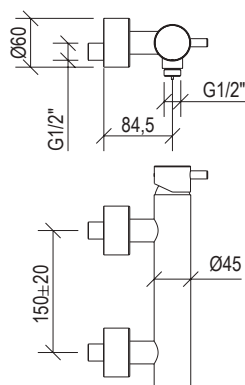

*

- Deviatore rotativo incasso 3 vie Ø45mm inox 316L
- Connessione G1/2"

- 3-way built-in rotating diverter Ø45mm inox 316L
- G1/2" connection

Cod. 022 021 PVD PVD SPECIAL

0251081X

*

- Miscelatore esterno doccia Ø45mm inox 316L
- Uscita doccia G1/2"
- Connessione G1/2"