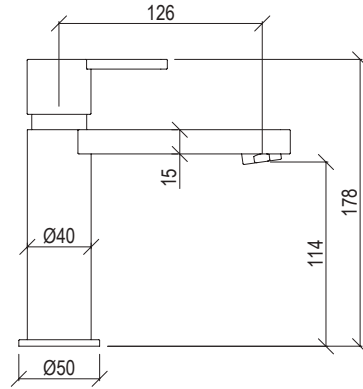

0301119X

- Miscelatore lavabo Ø40mm inox 316L **S/SCARICO**
- Bocca l. 12cm con aeratore anticalcare M24x1
- Flessibili di collegamento G3/8"

- Washbasin mixer Ø40mm inox 316L **W/O WASTE**
- Spout l. 12cm with anti limestone aerator M24x1
- G3/8" inox flexible hoses

Cod. 022 021 PVD PVD SPECIAL