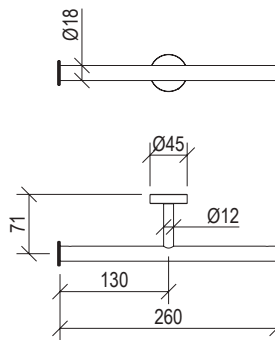

0032023X

- Porta rotolo a parete doppio inox 316L
- Wall-mount double toilet paper holder inox 316L

Cod. 022 021 PVD PVD SPECIAL

0032029X