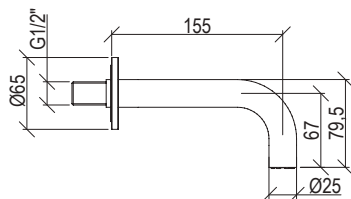

0251331X

- Bocca di erogazione per vasca a muro Ø25mm l. 16cm inox 316L
- Areatore anticalcare M21,5X1
- Connessione G1/2"

- Wall-mount bathtub spout Ø25mm l. 16cm inox 316L
- Anti limestone aerator M21,5X1
- G1/2" connection

Cod. 022 021 PVD PVD SPECIAL