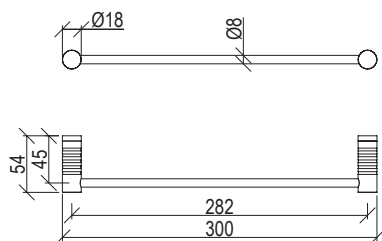

0432005X O-PLUS

- Porta asciugamani l. 30cm inox 316L

- Towel rail l. 30cm inox 316L

Cod. 022 021 PVD PVD SPECIAL

0432006X O-PLUS

- Porta asciugamani l. 45cm inox 316L

- Towel rail l. 45cm inox 316L

Cod. 022 021 PVD PVD SPECIAL