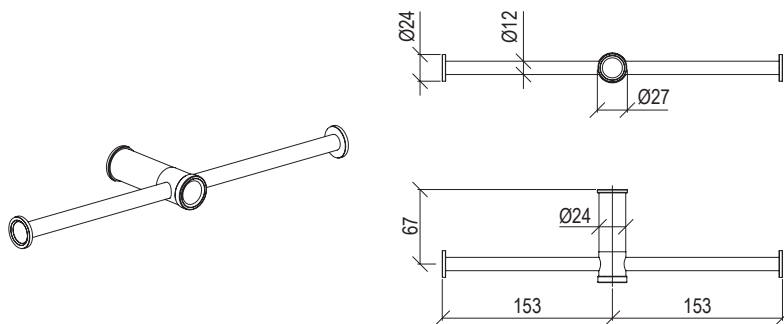

Cod. 022 021 PVD PVD SPECIAL

0282025X

- Porta rotolo a parete verticale inox 316L
- Wall-mount vertical toilet paper holder inox 316L

Cod. 022 021 PVD PVD SPECIAL

0282023X

- Porta rotolo a parete doppio inox 316L
- Wall-mount double toilet paper holder inox 316L