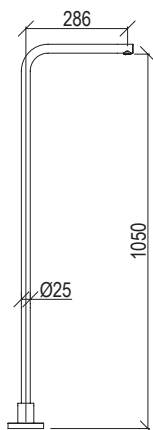

0031330X

- Bocca erogazione lavabo Ø25mm h. 105cm inox 316L
- Aeratore anticalcare M21x1
- Connessione G1/2"

- *Washbasin spout Ø25mm h. 105cm inox 316L*
- *Anti limestone aerator M21x1*
- *G1/2" connection*

Cod. 022 021 PVD PVD SPECIAL