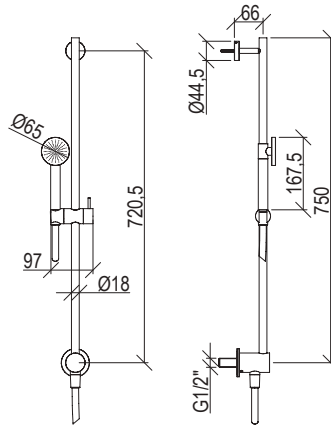

Cod. 022 021 PVD PVD SPECIAL

0031127X

- Asta saliscendi l.72cm con presa acqua incorporata inox 316L
- Scorrevole con doccetta e flessibile l.160cm
- Connessione G1/2"

- L. 72cm shower bar with water connection inox 316L
- Sliding rail with hand shower and l. 160cm flexible hose
- G1/2" connection