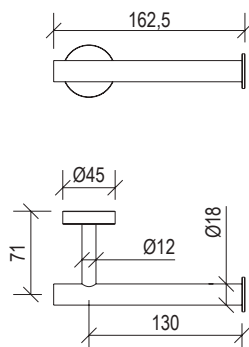

Cod. 022 021 PVD PVD SPECIAL

0032009X

- Porta asciugamani a snodo l. 34cm inox 316L
- Adjustable towel rack l. 34cm inox 316L

Cod. 022 021 PVD PVD SPECIAL

0032011X

- Porta rotolo a parete singolo inox 316L
- Wall-mount single toilet paper holder inox 316L