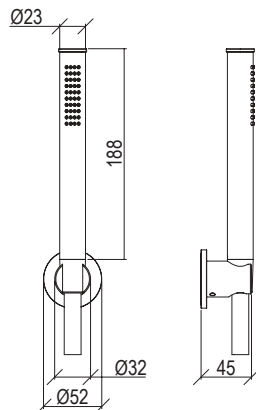

0381076X

1. Set doccia inox 316L
   - Doccetta anticalcare con flessibile l. 160cm
   - Supporto doccia
   - Rosone Ø52mm
2. Shower set inox 316L
   - Anti limestone hand shower with l. 160cm flexible tube
   - Shower holder
   - Rosette Ø52mm

Cod. 022 021 PVD PVD SPECIAL