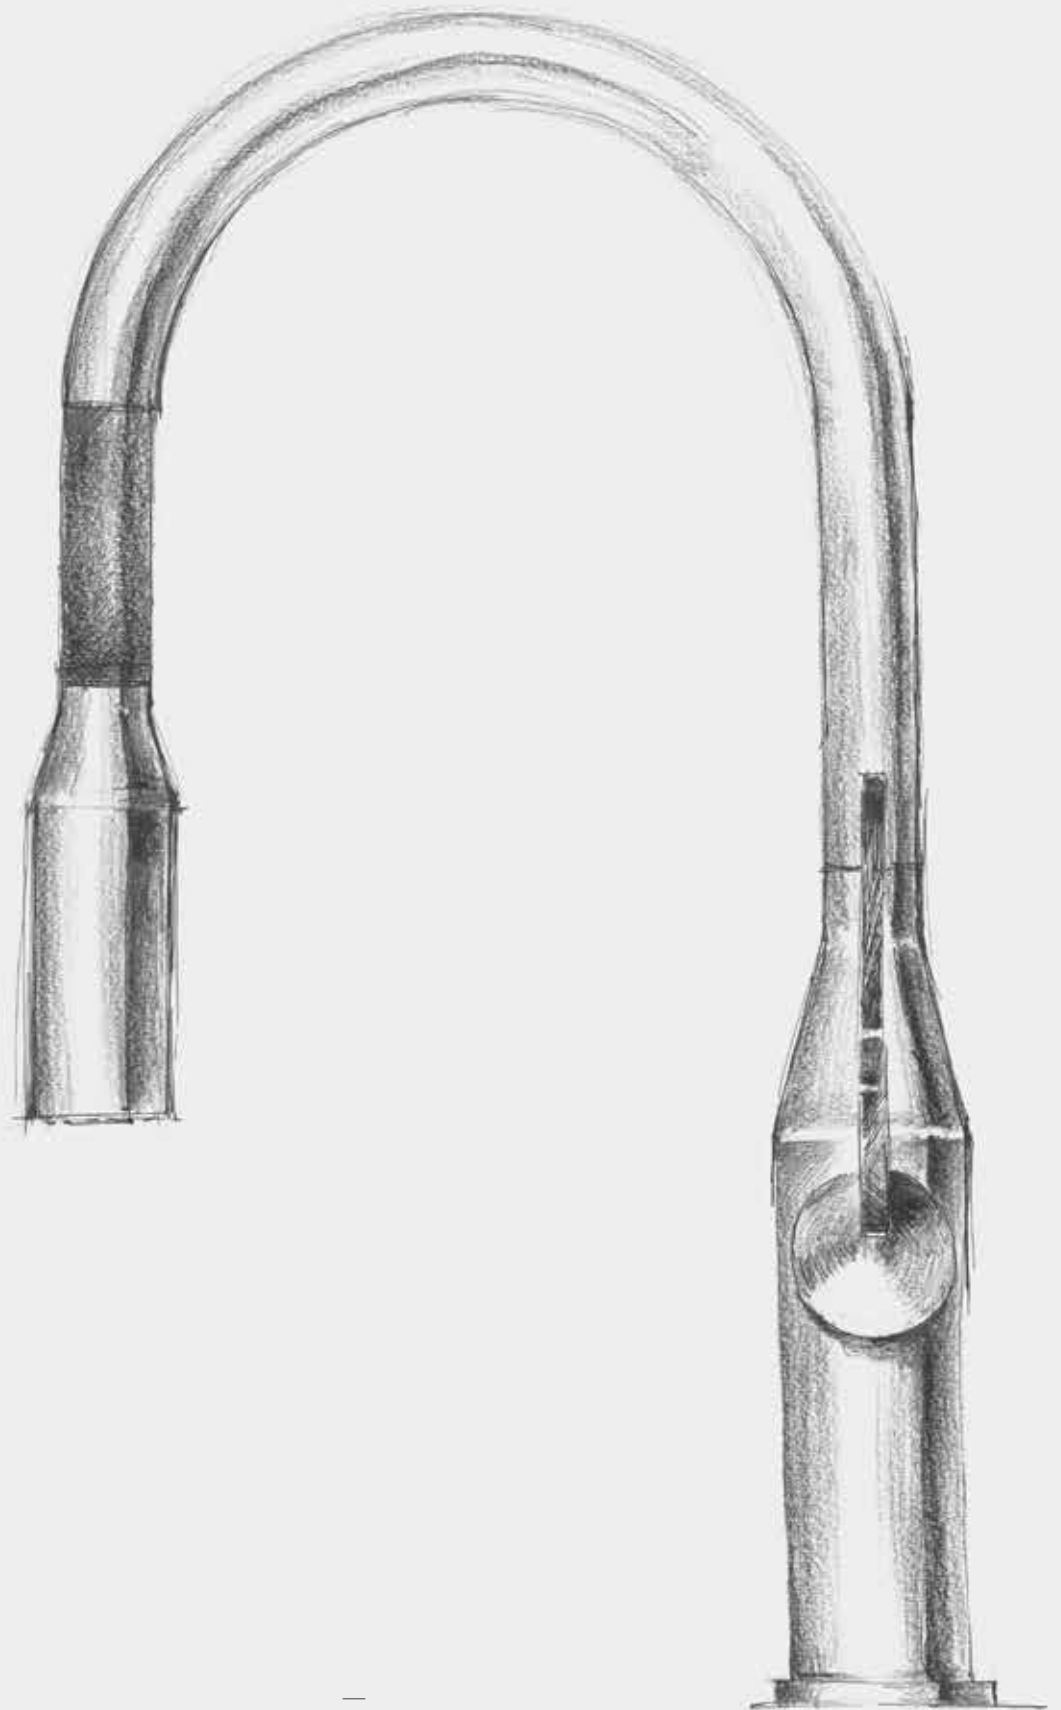

Designed by
Piet Billekens