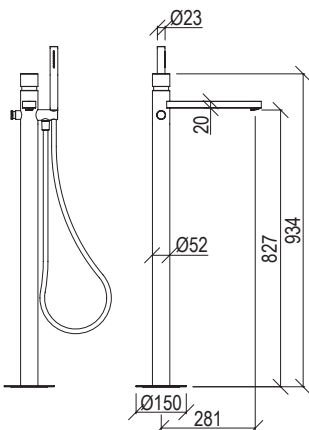

0361124X

*

- Miscelatore vasca a pavimento Ø52mm inox 316L
- Deviatore a tiro con ritorno automatico
- Doccetta anticalcare con flessibile l. 160cm
- Bocca con aeratore anticalcare M24x1
- Connessione G1/2"

- Floorstanding bathtub mixer Ø52mm inox 316L
- Pulling diverter with automatic return
- Antilimestone hand shower with l. 160cm flexible tube
- Spout with anti limestone aerator M24x1
- G1/2" connection

Cod. 022 021 PVD PVD SPECIAL