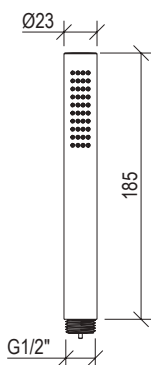

- Doccetta tonda monogetto inox 316L anticalcare
- Round hand shower inox 316L with anti limestone system

Cod. 022 021 PVD PVD SPECIAL