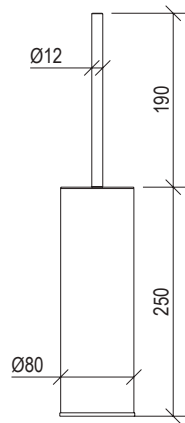

0032013X

- Porta scopino da appoggio inox 316L
- *Toilet brush holder inox 316L*

Cod. 022 021 PVD PVD SPECIAL