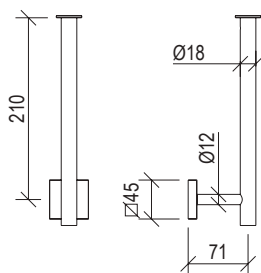

0162029X

- Porta rotolo a parete verticale doppio inox 316L
- Wall-mount double vertical toilet paper holder inox 316L

Cod. 022 021 PVD PVD SPECIAL