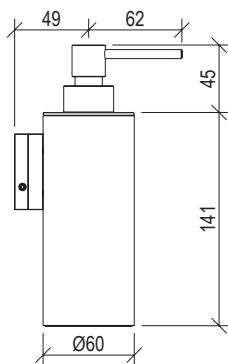

0032002X

- Dosa sapone a parete inox 316L
- Wall-mount soap dispenser inox 316L

Cod. 022 021 PVD PVD SPECIAL