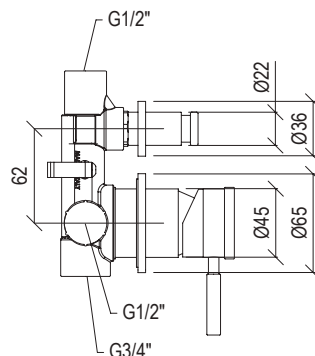

0281080X

*

- Miscelatore monocomando incasso 2 vie Ø45mm inox 316L
- Deviatore a pulsante con ritorno automatico
- Connessione G1/2"

- 2-way built-in mixer Ø45mm inox 316L
- Push button diverter with automatic return
- G1/2" connection

Cod. 022 021 PVD PVD SPECIAL