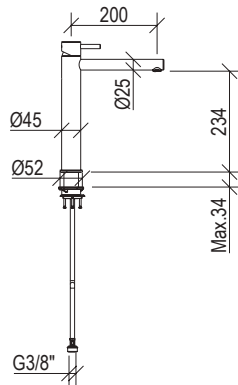

0031167X

- Miscelatore lavabo alto Ø45mm inox 316L **S/SCARICO**
- Bocca l. 20cm con aeratore anticalcare M21x1
- Flessibili di collegamento G3/8"

- *High washbasin mixer Ø45mm inox 316L **W/O WASTE***
- *Spout l. 20cm with anti limestone aerator M21x1*
- *G3/8" inox flexible hoses*

Cod. 022 021 PVD PVD SPECIAL