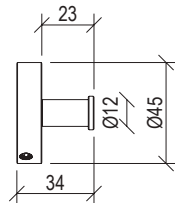

Cod. 022 021 PVD PVD SPECIAL

0032029X

- Porta rotolo a parete verticale doppio inox 316L
- Wall-mount double vertical toilet paper holder inox 316L

Cod. 022 021 PVD PVD SPECIAL

0032018X

- Appendiabiti l. 3cm inox 316L
- Robe hook l. 3cm inox 316L