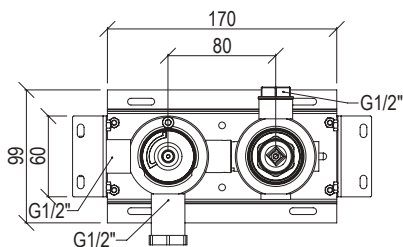

0274008X PARTE INCASSO / BUILT-IN PART

*

- Miscelatore termostatico incasso 1 via
- Valvola on/off
- Connessione G1/2"
- Valvole antiritorno non ispezionabili

- 1-way built-in part thermostatic mixer
- On/off straight valve
- G1/2" connection
- Not inspectable check valves

Cod. 000