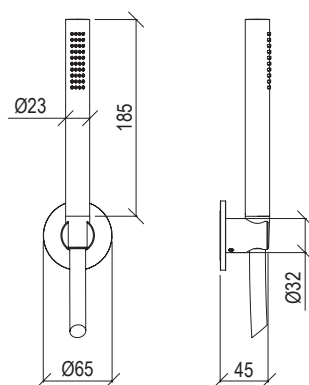

0251076X

- Set doccia inox 316L
- Doccetta anticalcare con flessibile l. 160cm
- Supporto doccia
- Rosone Ø65mm

- Shower set inox 316L
- Anti limestone hand shower with l. 160cm flexible tube
- Shower holder
- Rosette Ø65mm

Cod. 022 021 PVD PVD SPECIAL

0251046X

- Braccio doccia a parete l. 20cm inox 316L
- Connessione G1/2"

- Wall-mount l. 20cm shower arm inox 316L
- G1/2" connection

Cod. 022 021 PVD PVD SPECIAL