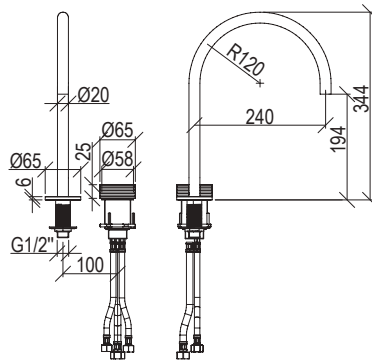

0431193X

*

- Miscelatore idroprogressivo lavabo 2 fori Ø65mm inox 316L **S/SCARICO**
- Bocca arco con aeratore anticalcare M16,5×1
- Flessibili di collegamento G3/8"

- 2-hole washbasin progressive mixer Ø65mm inox 316L **W/O WASTE**
- Arch spout with anti limestone aerator M16,5×1
- G3/8" inox flexible hoses

Cod. 022 021 PVD PVD SPECIAL