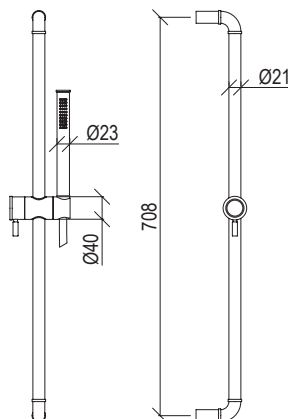

0281071X

- Asta saliscendi l. 70cm con scorrevole inox 316L
- Doccetta anticalcare con flessibile l. 150cm

- L. 70cm shower bar with sliding rail inox 316L
- Anti limestone hand shower with l. 150cm flexible tube

Cod. 022 021 PVD PVD SPECIAL