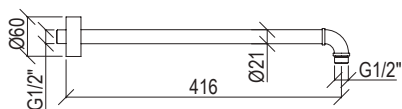

- Braccio doccia a parete l. 40cm inox 316L
- Connessione G1/2"
- Wall-mount l. 40cm shower arm inox 316L
- G1/2" connection

Cod. 022 021 PVD PVD SPECIAL

0251046X

- Braccio doccia a parete l. 20cm inox 316L
- Connessione G1/2"
- Wall-mount l. 20cm shower arm inox 316L
- G1/2" connection