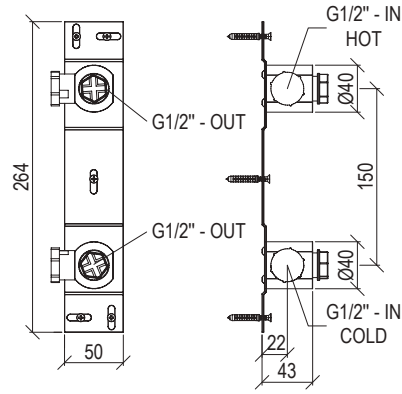

0273505X

***
- Blocchetto incasso per colonna doccia a muro

***
- Built-in part for wall-mount shower column

Cod. 000

0033500X