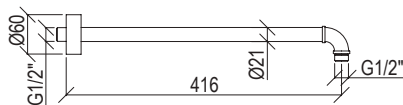

0281236X

- Braccio doccia a parete l. 40cm inox 316L
- Connessione G1/2"
- Wall-mount l. 40cm shower arm inox 316L
- G1/2" connection

Cod. 022 021 PVD PVD SPECIAL