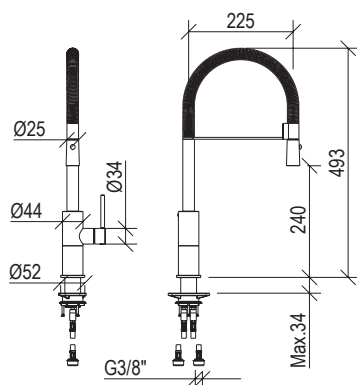

0010223X DYLAN

- Miscelatore cucina inox 316L
- Canna tonda flessibile con molla
- Doccetta estraibile a 2 getti anticalcare
- Flessibili di collegamento G3/8"

- Kitchen mixer inox 316L
- Round swivel spring spout
- 2-way pull-out anti limestone shower
- G3/8" inox flexible hoses

Cod. 022 021 PVD PVD SPECIAL