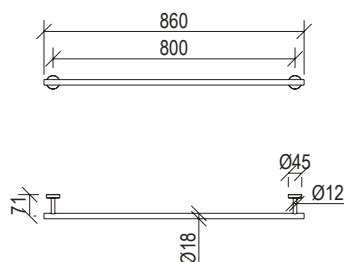

Cod. 022 021 PVD PVD SPECIAL

0032007X

- Porta asciugamani l. 60cm inox 316L
- Towel rail l. 60cm inox 316L

Cod. 022 021 PVD PVD SPECIAL

0032022X

- Porta asciugamani l. 80cm inox 316L
- Towel rail l. 80cm inox 316L