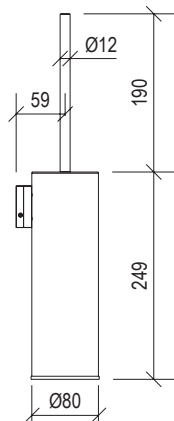

0032015X

- Porta scopino a parete inox 316L
- Wall-mount toilet brush holder inox 316L

Cod. 022 021 PVD PVD SPECIAL