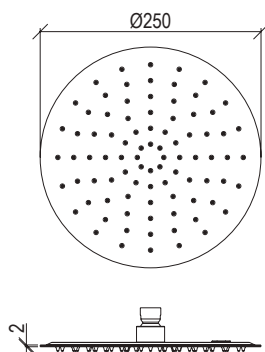

0031072X

- Soffione doccia tondo Ø25cm inox 304L
- Ugelli anticalcare
- Connessione con snodo a sfera G1/2"
- **N.B.:** Non disponibile nella finitura 164 PVD COFFEE

- Round shower head Ø25cm inox 304L
- Anti limestone nozzle
- Ball joint with G1/2" connection
- **F.Y.I.:** Finish 164 PVD COFFEE not available

Cod. 022 021 PVD PVD SPECIAL