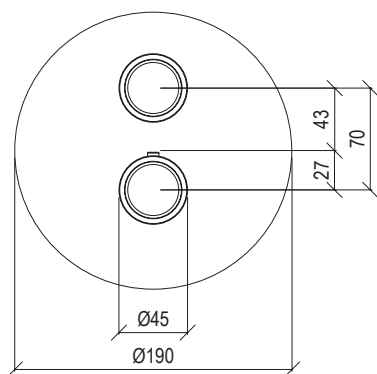

0281932X

*

- Miscelatore termostatico incasso 1 via Ø45mm inox 316L
- Deviatore rotativo
- Valvole antiritorno ispezionabili
- Connessione G1/2"
- Scatola incasso

- 1-way built-in thermostatic mixer Ø45mm inox 316L
- Rotating diverter
- Inspectionable check valves
- G1/2" connection
- Built-in box

Cod. 022 021 PVD PVD SPECIAL