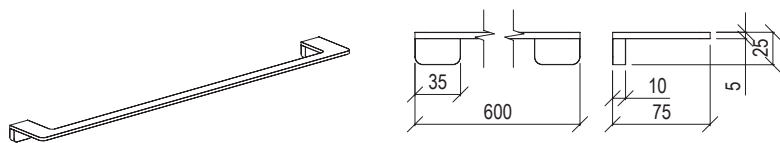

Cod. 022 021 PVD PVD SPECIAL

0302006X EXO

- Porta asciugamani l. 45cm inox 316L
- Towel rail l. 45cm inox 316L

Cod. 022 021 PVD PVD SPECIAL

0302007X EXO

- Porta asciugamani l. 60cm inox 316L
- Towel rail l. 60cm inox 316L