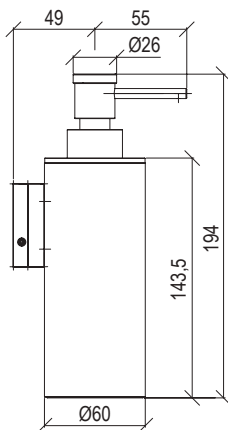

0282002X RÉTRO

- Dosa sapone a parete inox 316L
- Wall-mount soap dispenser inox 316L

Cod. 022 021 PVD PVD SPECIAL