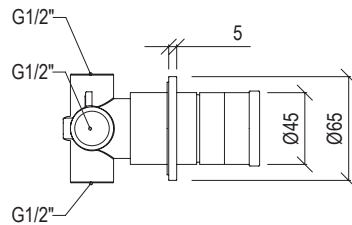

0281153X

*

- Deviatore rotativo incasso 3 vie con STOP Ø45mm inox 316L
- Connessione G1/2"

- 3-way built-in rotating diverter with STOP Ø45mm inox 316L
- G1/2" connection

Cod. 022 021 PVD PVD SPECIAL