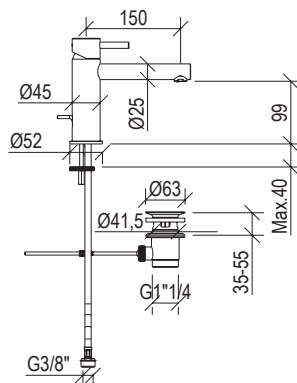

0031158X

- Miscelatore lavabo Ø45mm inox 316L **C/SCARICO**
- Bocca l. 15cm con aeratore anticalcare M21x1
- Scarico G1"1/4
- Flessibili di collegamento G3/8"

- Washbasin mixer Ø45mm inox 316L **W/ WASTE**
- Spout l. 15cm with anti limestone aerator M21x1
- G1"1/4 waste
- G3/8" inox flexible hoses

Cod. 022 021 PVD PVD SPECIAL