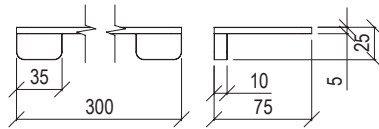

0302005X

- Porta asciugamani l. 30cm inox 316L
- Towel rail l. 30cm inox 316L

Cod. 022 021 PVD PVD SPECIAL