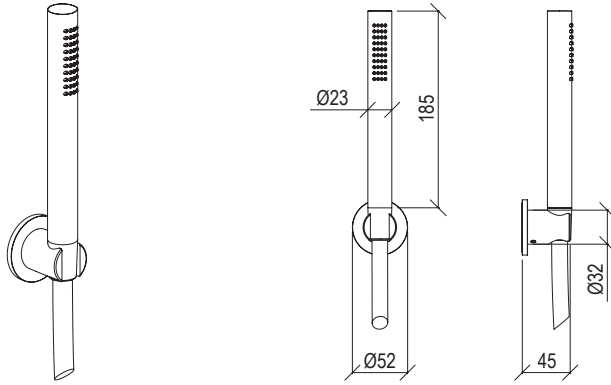

0031076X

- Set doccia inox 316L
- Doccetta anticalcare con flessibile l. 160cm
- Supporto doccia
- Rosone Ø52mm
- Shower set inox 316L
- Anti limestone hand shower with l. 160cm flexible tube
- Shower holder
- Rosette Ø52mm

Cod. 022 021 PVD PVD SPECIAL

0251046X