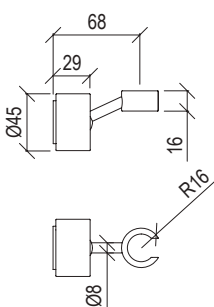

0031078X

- Supporto doccia mobile "duplex" inox 316L
- Swiveling shower holder inox 316L

Cod. 022 021 PVD PVD SPECIAL