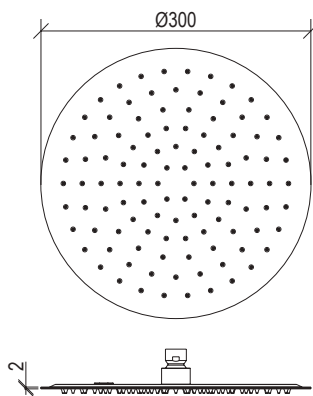

0011276X

- Soffione doccia tondo Ø30cm inox 304L
- Ugelli anticalcare
- Connessione con snodo a sfera G1/2"

- Round shower head Ø30cm inox 304L
- Anti limestone nozzle
- Ball joint with G1/2" connection

Cod. 022 021 PVD PVD SPECIAL