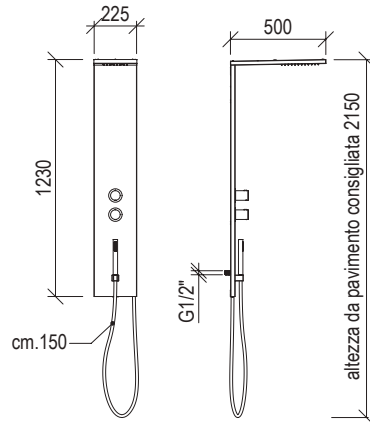

0161155X

*

- Colonna doccia termostatica a muro inox 304L
- Deviatore rotativo 2 vie
- Miscelatore termostatico con blocco temperatura
- Doccetta anticalcare con flessibile l. 150cm
- Connessione G1/2"

- *Thermostatic wall-mount shower column inox 304L*
- *2-way rotating diverter*
- *Thermostatic mixer with temperature block*
- *Anti limestone hand shower with l. 150cm flexible tube*
- *G1/2" connection*

Cod. 022 021 PVD PVD SPECIAL