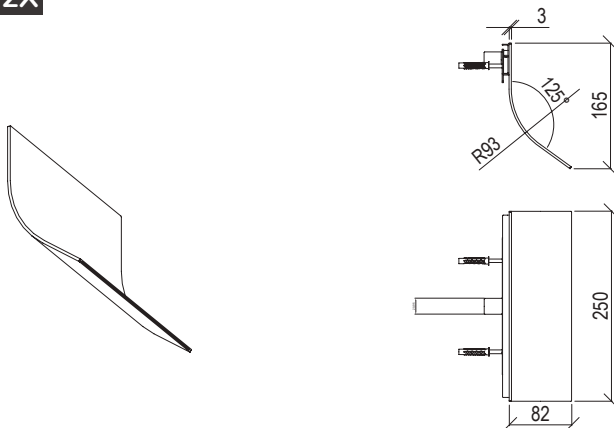

0161392X

- Bocca cascata a muro inox 304L
- Rettangolare, sottile
- Connessione G1/2"

- Wall-mount waterfall spout inox 304L
- Rectangular, slim
- G1/2" connection

Cod. 022 021 PVD PVD SPECIAL