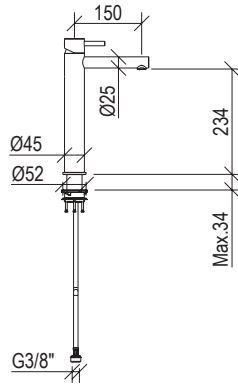

0031120X

- Miscelatore lavabo alto Ø45mm inox 316L **S/SCARICO**
- Bocca l. 15cm con aeratore anticalcare M21x1
- Flessibili di collegamento G3/8"

- *High washbasin mixer Ø45mm inox 316L **W/O WASTE***
- *Spout l. 15cm with anti limestone aerator M21x1*
- *G3/8" inox flexible hoses*

Cod. 022 021 PVD PVD SPECIAL