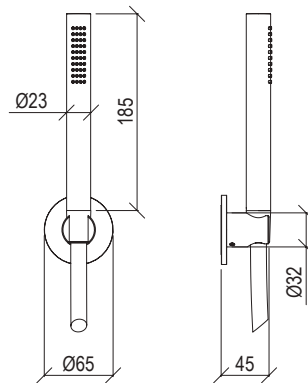

0251076X

- Set doccia inox 316L
- Doccetta anticalcare con flessibile l. 160cm
- Supporto doccia
- Rosone Ø65mm

- Shower set inox 316L
- Anti limestone hand shower with l. 160cm flexible tube
- Shower holder
- Rosette Ø65mm

Cod. 022 021 PVD PVD SPECIAL

0251312X