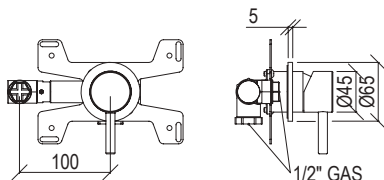

0251139X

*

- Miscelatore monocomando incasso Ø45mm inox 316L
- Uscita a sinistra con presa acqua
- Connessione G1/2"

- Built-in mixer Ø45mm inox 316L
- Left water output with connection
- G1/2" connection

Cod. 022 021 PVD PVD SPECIAL