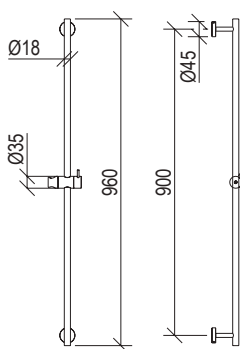

- Asta murale l. 90cm con scorrevole regolabile inox 316L
- Shower sliding rail l. 90cm inox 316L

Cod. 022 021 PVD PVD SPECIAL