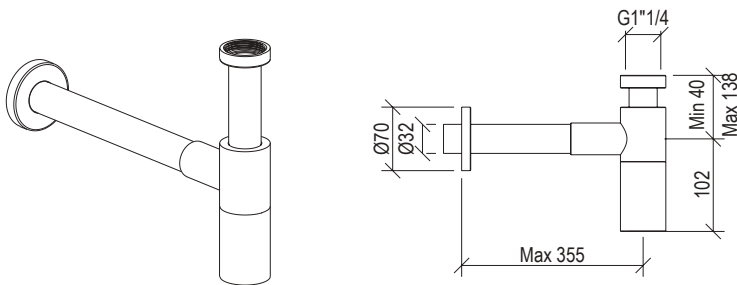

- Sifone minimale tondo G1"1/4 inox 304L
- Modello lusso
- Minimal round siphon G1"1/4 inox 304L
- Luxury model

Cod. 022 021 PVD PVD SPECIAL

0032005X

- Porta asciugamani l. 30cm inox 316L
- Towel rail l. 30cm inox 316L