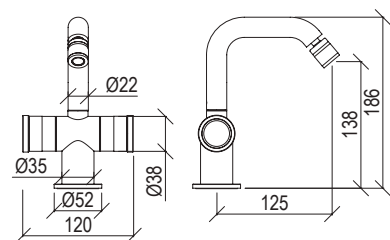

0281241X

- Miscelatore bidet monoforo inox 316L **S/SCARICO**
- Bocca con snodo e aeratore anticalcare M16x1
- Vitone ceramico 1/4 giro
- Flessibili di collegamento G3/8"

- 1-hole bidet mixer inox 316L **W/O WASTE**
- Spout with joint and anti limestone aerator M16x1
- 1/4 rotation ceramic valve
- G3/8" inox flexible hoses

Cod. 022 021 PVD PVD SPECIAL