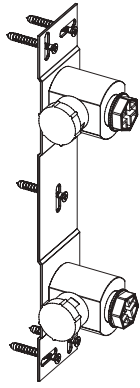

0273505X

***
- Blocchetto incasso per colonna doccia a muro

***
- Built-in part for wall-mount shower column

Cod. 000