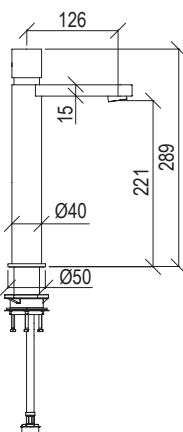

0361166X

- Miscelatore lavabo alto Ø40mm inox 316L **S/SCARICO**
- Bocca l. 12cm con aeratore anticalcare M24x1
- Flessibili di collegamento G3/8"

- High washbasin mixer Ø40mm inox 316L **W/O WASTE**
- Spout l. 12cm with anti limestone aerator M24x1
- G3/8" inox flexible hoses

Cod. 022 021 PVD PVD SPECIAL