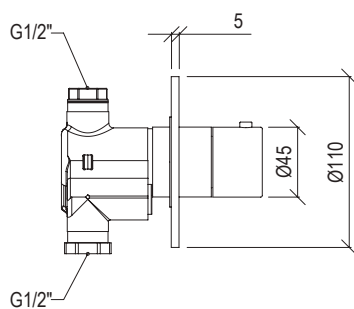

0251935X

*

- Miscelatore termostatico incasso Ø45mm inox 316L
- Valvole antiritorno ispezionabili
- Connessione G1/2"

- Built-in thermostatic mixer Ø45mm inox 316L
- Inspectionable check valves
- G1/2" connection

Cod.	022	021	PVD	PVD SPECIAL