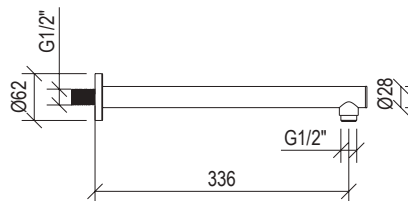

Cod. 022 021 PVD PVD SPECIAL

0061046X

- Braccio doccia a parete l. 35cm inox 316L
- Connessione G1/2"
- Wall-mount l. 35cm shower arm inox 316L
- G1/2" connection

Cod. 022 021 PVD PVD SPECIAL

0061236X

- Braccio doccia a parete l. 45cm inox 316L
- Connessione G1/2"
- Wall-mount l. 45cm shower arm inox 316L
- G1/2" connection