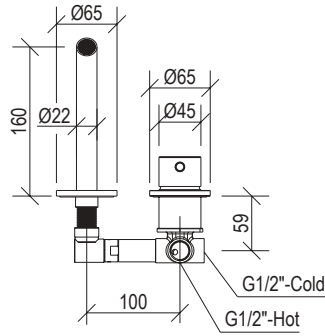

0251131X

*

- Miscelatore lavabo incasso Ø45mm inox 316L
- Bocca l. 16cm con aeratore anticalcare M18,5x1
- Connessione G1/2"

- Built-in washbasin mixer Ø45mm inox 316L
- Spout l. 16cm with anti limestone aerator M18,5x1
- G1/2" connection

Cod. 022 021 PVD PVD SPECIAL