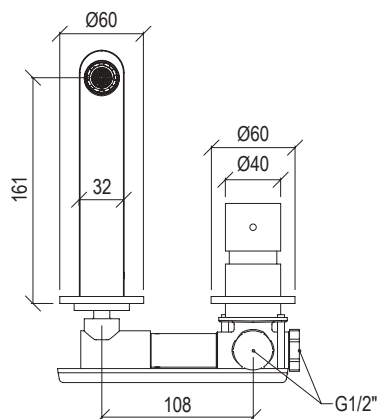

0361131X

*

- Miscelatore lavabo incasso Ø40mm inox 316L
- Bocca l. 16cm con aeratore anticalcare M24x1
- Connessione G1/2"

- Built-in washbasin mixer Ø40mm inox 316L
- Spout l. 16cm with anti limestone aerator M24x1
- G1/2" connection

Cod. 022 021 PVD PVD SPECIAL