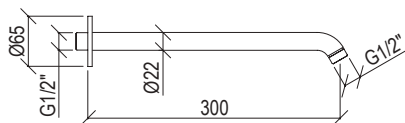

0251237X

- Braccio doccia a parete l. 30cm inox 316L
- Connessione G1/2"
- Wall-mount l. 30cm shower arm inox 316L
- G1/2" connection

Cod. 022 021 PVD PVD SPECIAL