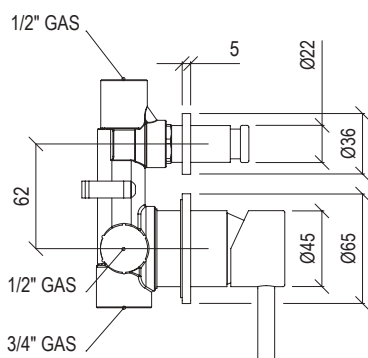

0251080X

*

- Miscelatore monocomando incasso 2 vie Ø45mm inox 316L
- Deviatore a pulsante con ritorno automatico
- Connessione G1/2"

- 2-way built-in mixer Ø45mm inox 316L
- Push button diverter with automatic return
- G1/2" connection

Cod. 022 021 PVD PVD SPECIAL