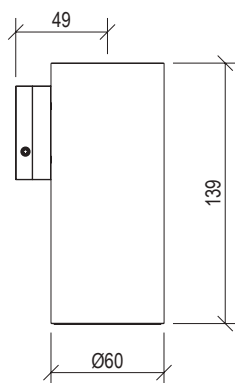

0032001X

- Bicchiere porta spazzolini a parete inox 316L
- *Wall-mount toothbrush holder inox 316L*

Cod. 022 021 PVD PVD SPECIAL