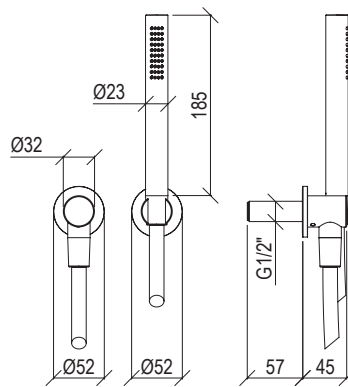

Cod. 022 021 PVD PVD SPECIAL

0031055X

- Set doccia inox 316L
- Doccetta anticalcare con flessibile l. 160cm
- Presa acqua con connessione G1/2" + supporto doccia
- Rosone Ø52mm
- Shower set inox 316L
- Anti limestone hand shower with l. 160cm flexible tube
- G1/2" water connection + shower holder
- Rosette Ø52mm