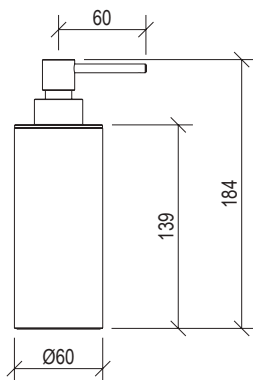

0032017X

- Dosa sapone da piano inox 316L

- Soap dispenser inox 316L

Cod. 022 021 PVD PVD SPECIAL