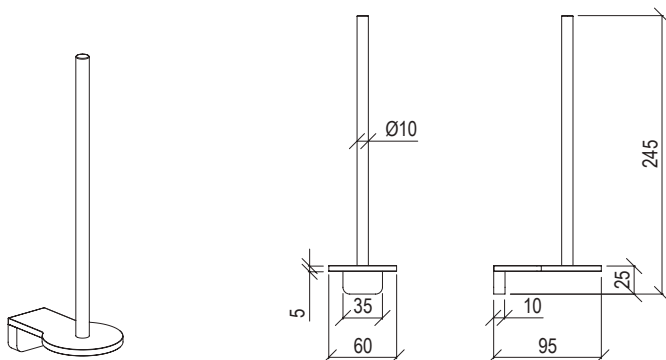

0302029X EXO

- Porta rotolo a parete verticale inox 316L
- Wall-mount vertical toilet paper holder inox 316L