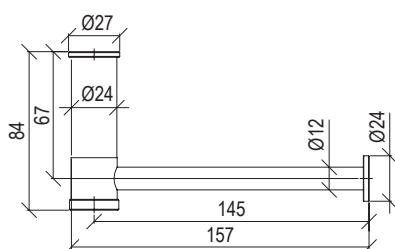

0282011X

- Porta rotolo a parete singolo inox 316L
- Wall-mount single toilet paper holder inox 316L

Cod. 022 021 PVD PVD SPECIAL