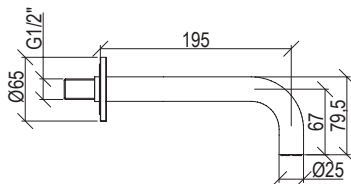

0251332X

- Bocca di erogazione per vasca a muro Ø25mm l. 20cm inox 316L
- Areatore anticalcare M21,5X1
- Connessione G1/2"

- Wall-mount bathtub spout Ø25mm l. 20cm inox 316L
- Anti limestone aerator M21,5X1
- G1/2" connection

Cod. 022 021 PVD PVD SPECIAL

* Corpo incasso in ottone - Brass built-in body
** Prodotto in ottone - Brass product