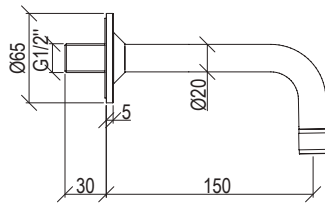

0281308X RÉTRO

- Bocca di erogazione a muro Ø20mm l. 15cm inox 316L
- Aeratore anticalcare M16x1
- Connessione G1/2"

- Wall-mount spout Ø20mm l. 15cm inox 316L
- Anti limestone aerator M16x1
- G1/2" connection

Cod. 022 021 PVD PVD SPECIAL