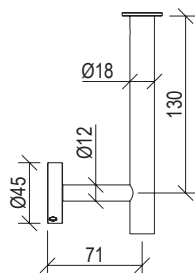

0032025X

- Porta rotolo a parete verticale inox 316L
- Wall-mount vertical toilet paper holder inox 316L

Cod. 022 021 PVD PVD SPECIAL