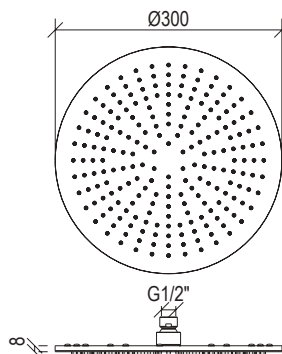

0260276X

- Soffione doccia tondo Ø30cm inox 316L
- Ispezionabile
- Ugelli anticalcare
- Connessione con snodo a sfera G1/2"

- Round shower head Ø30cm inox 316L
- Inspectionable
- Anti limestone nozzle
- Ball joint with G1/2" connection

Cod. 022 021 PVD PVD SPECIAL