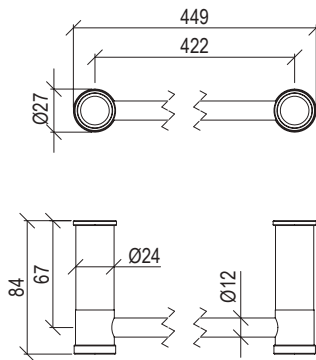

0282006X

- Porta asciugamani l. 45cm inox 316L

- *Towel rail l. 45cm inox 316L*

Cod. 022 021 PVD PVD SPECIAL