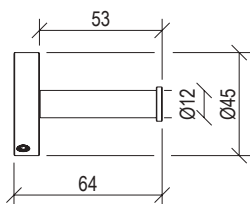

Cod. 022 021 PVD PVD SPECIAL

0032018X

- Appendiabiti l. 3cm inox 316L
- Robe hook l. 3cm inox 316L

Cod. 022 021 PVD PVD SPECIAL

0032019X

- Appendiabiti l. 6cm inox 316L

- Robe hook l. 6cm inox 316L

Cod. 022 021 PVD PVD SPECIAL