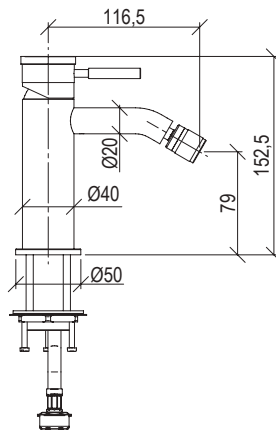

0481274X

- Miscelatore bidet Ø40mm inox 316L **S/SCARICO**
- Bocca con snodo e aeratore anticalcare M16x1
- Flessibili di collegamento G3/8"

- Bidet mixer Ø40mm inox 316L **W/O WASTE**
- Spout with joint and anti limestone aerator M16x1
- G3/8" inox flexible hoses

Cod. 022 021 PVD PVD SPECIAL