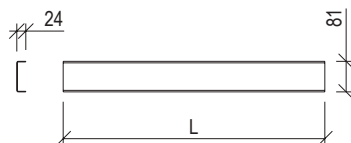

003117_ MINIMAL

- Cover per canalina di scarico doccia inox 304L - necessario

- Shower floor drain cover inox 304L - necessary

Cod. 022 021 PVD PVD SPECIAL

5X L=70cm

6X L=80cm

7X L=90cm

8X L=100cm

9X L=120cm