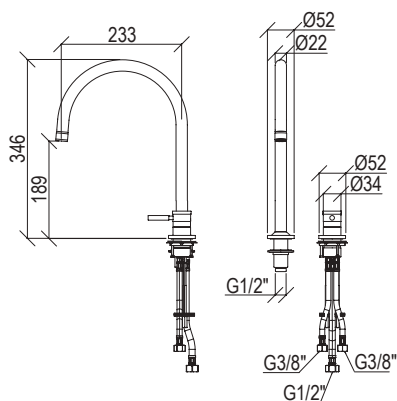

0281193X

*

- Miscelatore lavabo 2 fori Ø34mm inox 316L **S/SCARICO**
- Bocca arco con aeratore anticalcare M18,5x1
- Flessibili di collegamento G3/8"

- 2-hole washbasin mixer Ø34mm inox 316L **W/O WASTE**
- Arch spout with anti limestone aerator M18,5x1
- G3/8" inox flexible hoses

Cod. 022 021 PVD PVD SPECIAL