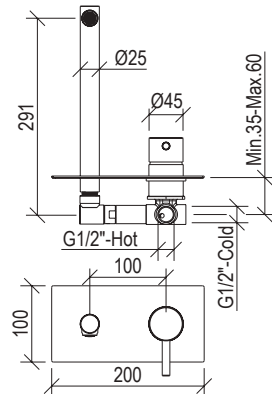

0031218X

*

- Miscelatore lavabo incasso Ø45mm inox 316L
- Bocca l. 24cm con aeratore anticalcare M21x1
- Connessione G1/2"

- Built-in washbasin mixer Ø45mm inox 316L
- Spout l. 24cm with anti limestone aerator M21x1
- G1/2" connection

Cod. 022 021 PVD PVD SPECIAL