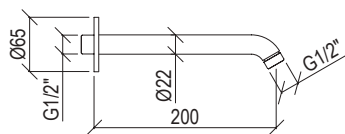

Cod. 022 021 PVD PVD SPECIAL

0251046X

- Braccio doccia a parete l. 20cm inox 316L
- Connessione G1/2"

- Wall-mount l. 20cm shower arm inox 316L
- G1/2" connection

Cod. 022 021 PVD PVD SPECIAL

0251237X

- Braccio doccia a parete l. 30cm inox 316L
- Connessione G1/2"
- Wall-mount l. 30cm shower arm inox 316L
- G1/2" connection