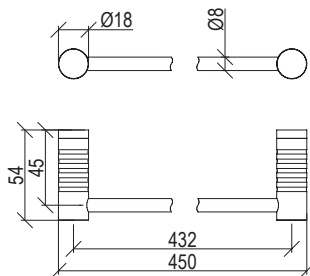

0432005X O-PLUS

- Porta asciugamani l. 30cm inox 316L

- Towel rail l. 30cm inox 316L

Cod. 022 021 PVD PVD SPECIAL

0432006X O-PLUS

- Porta asciugamani l. 45cm inox 316L

- Towel rail l. 45cm inox 316L

Cod. 022 021 PVD PVD SPECIAL