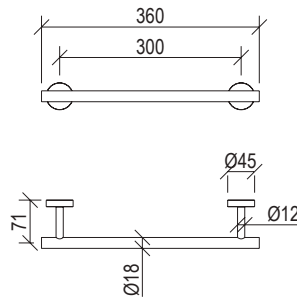

0032005X

- Porta asciugamani l. 30cm inox 316L
- Towel rail l. 30cm inox 316L

Cod. 022 021 PVD PVD SPECIAL