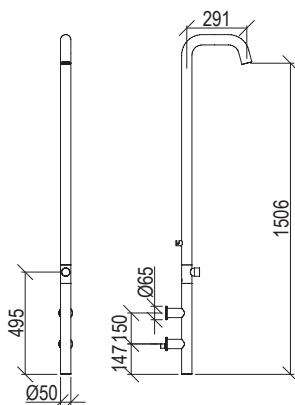

0413506X

- Colonna doccia a muro Ø50mm inox 316L
- **Mono acqua** con pulsante temporizzato on/off
- Gancio porta asciugamani

- *Wall-mount shower column Ø50mm inox 316L*
- **Cold water** with temporized on/off button
- Towel hook

Cod. 022 021 PVD PVD SPECIAL

R003925S