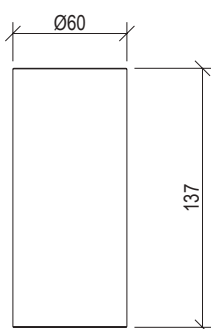

0032024X

- Bicchiere porta spazzolini da piano inox 316L
- Toothbrush holder inox 316L

Cod. 022 021 PVD PVD SPECIAL