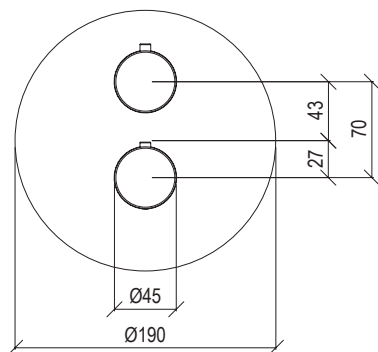

0251933X

*

- Miscelatore termostatico incasso 2 vie Ø45mm inox 316L
- Deviatore rotativo
- Valvole antiritorno ispezionabili
- Connessione G1/2"
- Scatola incasso

- 2-way built-in thermostatic mixer Ø45mm inox 316L
- Rotating diverter
- Inspectionable check valves
- G1/2" connection
- Built-in box

Cod. 022 021 PVD PVD SPECIAL