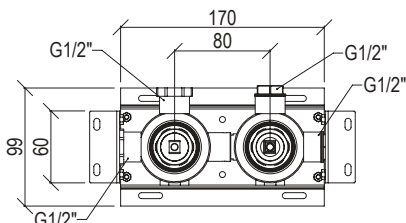

- Miscelatore monocomando incasso 2 vie
- Deviatore rotativo
- Connessione G1/2"
- 2-way built-in part mixer
- Rotating diverter
- G1/2" connection

Cod. 000