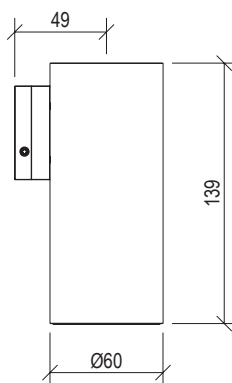

0032001X

- Bicchiere porta spazzolini a parete inox 316L
- Wall-mount toothbrush holder inox 316L

Cod. 022 021 PVD PVD SPECIAL