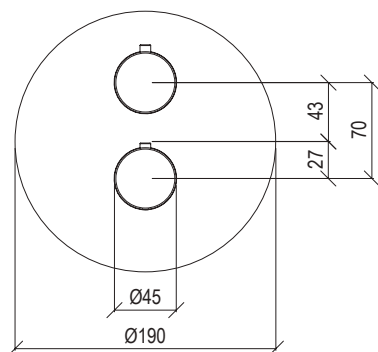

0251934X

*

- Miscelatore termostatico incasso 3 vie Ø45mm inox 316L
- Deviatore rotativo
- Valvole antiritorno ispezionabili
- Connessione G1/2"
- Scatola incasso

- 3-way built-in thermostatic mixer Ø45mm inox 316L
- Rotating diverter
- Inspectionable check valves
- G1/2" connection
- Built-in box

Cod. 022 021 PVD PVD SPECIAL