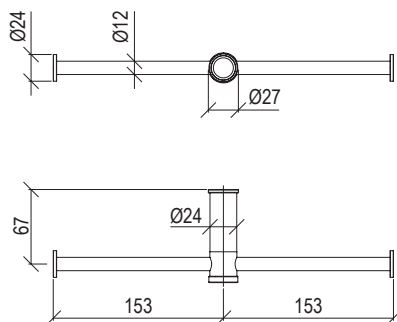

Cod. 022 021 PVD PVD SPECIAL

0282025X

- Porta rotolo a parete verticale inox 316L
- Wall-mount vertical toilet paper holder inox 316L

Cod. 022 021 PVD PVD SPECIAL

0282023X

- Porta rotolo a parete doppio inox 316L
- Wall-mount double toilet paper holder inox 316L