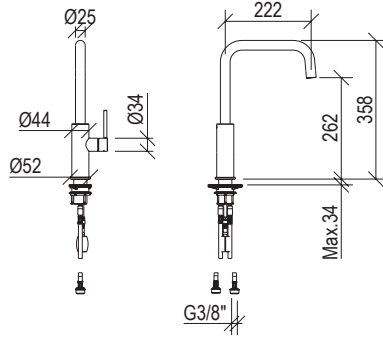

0010105X DYLAN

- Miscelatore cucina inox 316L
- Canna a ponte con aeratore anticalcare
- Flessibili di collegamento G3/8"

- Kitchen mixer inox 316L
- Square spout with anti limestone aerator
- G3/8" inox flexible hoses

Cod. 022 021 PVD PVD SPECIAL