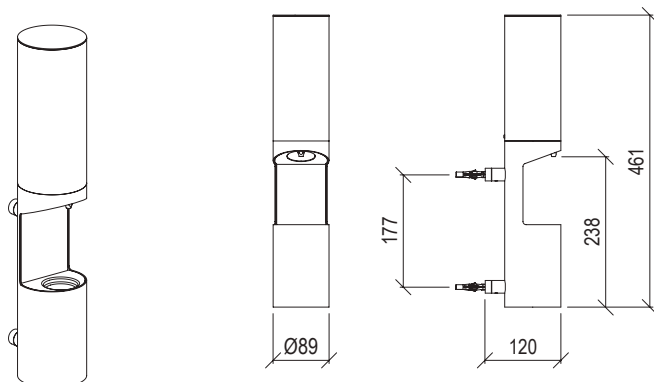

0032036X STILLA

- Dispenser gel igienizzante/sapone mani inox 304L
- Erogazione elettronica tramite sensore di prossimità
- Alimentazione a bassa tensione con 4 batterie AA
- Fissaggio a muro
- Serbatoio da 500ml

- *Hand sanitizer gel/soap dispenser inox 304L*
- *Electronic dispensing by proximity sensor*
- *Low voltage power supply with 4 AA batteries*
- *Wall fixing*
- *500ml tank*

Cod. 022 021 PVD PVD SPECIAL