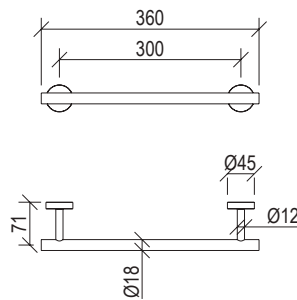

- Sifone minimale tondo G1"1/4 inox 304L
- Modello lusso

- *Minimal round siphon G1"1/4 inox 304L*
- *Luxury model*

Cod. 022 021 PVD PVD SPECIAL

0032005X

- Porta asciugamani l. 30cm inox 316L

- *Towel rail l. 30cm inox 316L*