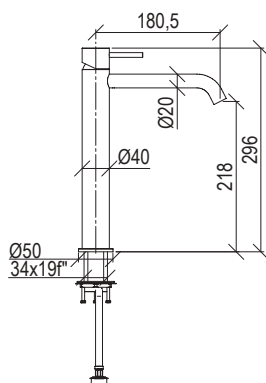

0391120X

- Miscelatore lavabo alto Ø40mm inox 316L **S/SCARICO**
- Bocca l. 18cm con aeratore anticalcare M16,5x1
- Flessibili di collegamento G3/8"

- High washbasin mixer Ø40mm inox 316L **W/O WASTE**
- Spout l. 18cm with anti limestone aerator M16,5x1
- G3/8" inox flexible hoses

Cod. 022 021 PVD PVD SPECIAL