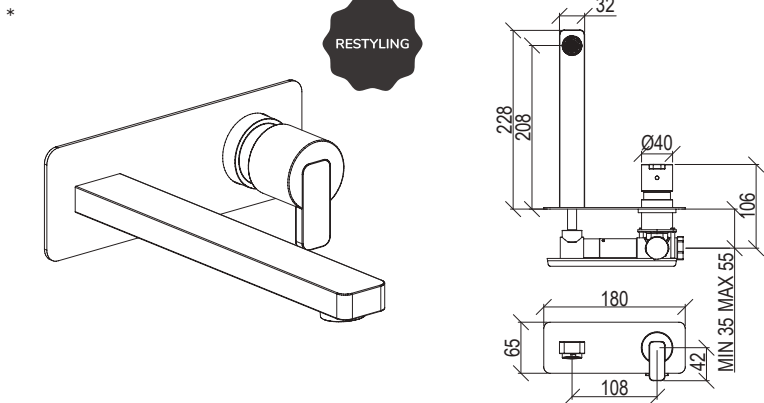

0301197X

- Miscelatore lavabo incasso Ø40mm inox 316L
- Bocca l. 21cm con aeratore anticalcare M24x1
- Connessione G1/2"
- Built-in washbasin mixer Ø40mm inox 316L
- Spout l. 21cm with anti limestone aerator M24x1
- G1/2" connection

Cod. 022 021 PVD PVD SPECIAL