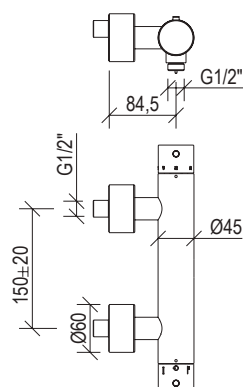

0251013X

*

- Miscelatore termostatico esterno doccia Ø45mm inox 316L
- Blocco temperatura 38°
- Cartuccia con sistema anticalcare
- Valvole antiritorno
- Connessione G1/2"

- Wall-mount thermostatic shower mixer Ø45mm inox 316L
- Safety block at 38°
- Cartridge with anti limestone system
- Check valves
- G1/2" connection

Cod. 022 021 PVD PVD SPECIAL