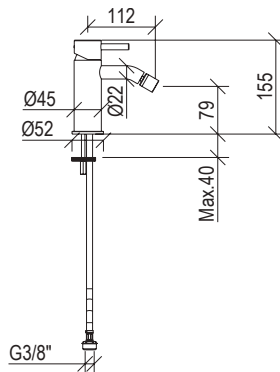

- Miscelatore bidet Ø45mm inox 316L **S/SCARICO**
- Bocca con snodo e aeratore anticalcare M16x1
- Flessibili di collegamento G3/8"

- Bidet mixer Ø45mm inox 316L **W/O WASTE**
- Spout with joint and anti limestone aerator M16x1
- G3/8" inox flexible hoses

Cod. 022 021 PVD PVD SPECIAL