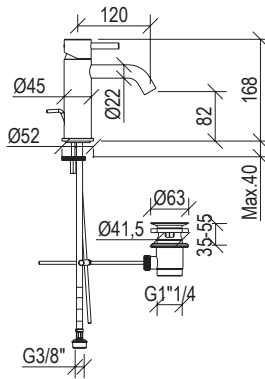

0251020X

- Miscelatore lavabo Ø45mm inox 316L **C/SCARICO**
- Bocca l. 12cm con aeratore anticalcare M18,5x1
- Scarico G1"1/4
- Flessibili di collegamento G3/8"

- Washbasin mixer Ø45mm inox 316L **W/ WASTE**
- Spout l. 12cm with anti limestone aerator M18,5x1
- G1"1/4 waste
- G3/8" inox flexible hoses

Cod. 022 021 PVD PVD SPECIAL