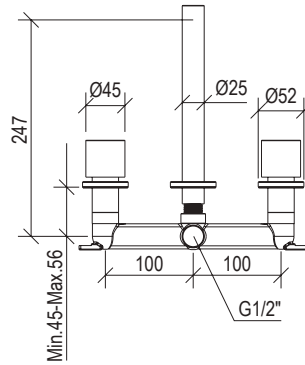

0031196X

*

- Miscelatore lavabo incasso 3 fori Ø45mm inox 316L
- Bocca l. 21cm con aeratore anticalcare M21x1
- Vitone ceramico 1/4 giro
- Connessione G1/2"

- 3-hole built-in washbasin mixer Ø45mm inox 316L
- Spout l. 21cm with anti limestone aerator M21x1
- 1/4 rotation ceramic valve
- G1/2" connection

Cod. 022 021 PVD PVD SPECIAL