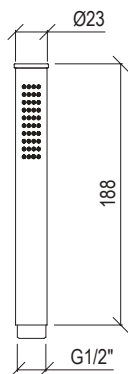

- Doccetta tonda monogetto inox 316L anticalcare
- Round hand shower inox 316L with anti limestone system

Cod. 022 021 PVD PVD SPECIAL