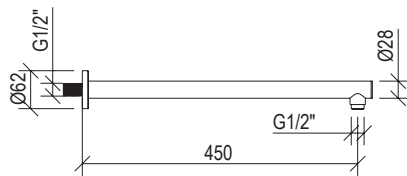

Cod. 022 021 PVD PVD SPECIAL

0061046X

- Braccio doccia a parete l. 35cm inox 316L
- Connessione G1/2"
- Wall-mount l. 35cm shower arm inox 316L
- G1/2" connection

Cod. 022 021 PVD PVD SPECIAL

0061236X

- Braccio doccia a parete l. 45cm inox 316L
- Connessione G1/2"
- Wall-mount l. 45cm shower arm inox 316L
- G1/2" connection