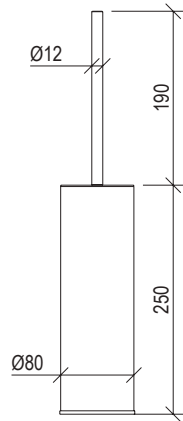

0032013X

- Porta scopino da appoggio inox 316L
- *Toilet brush holder inox 316L*

Cod. 022 021 PVD PVD SPECIAL