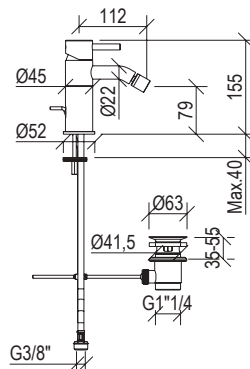

0251030X

- Miscelatore bidet Ø45mm inox 316L **C/SCARICO**
- Bocca con snodo e aeratore anticalcare M16x1
- Flessibili di collegamento G3/8"

- Bidet mixer Ø45mm inox 316L **W/ WASTE**
- Spout with joint and anti limestone aerator M16x1
- G3/8" inox flexible hoses

Cod. 022 021 PVD PVD SPECIAL