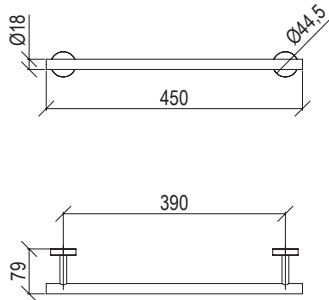

Cod. 022 021 PVD PVD SPECIAL

0032005X

- Porta asciugamani l. 30cm inox 316L

- *Towel rail l. 30cm inox 316L*

Cod. 022 021 PVD PVD SPECIAL

0032040X

- Porta asciugamani l. 39cm inox 316L

- *Towel rail l. 39cm inox 316L*