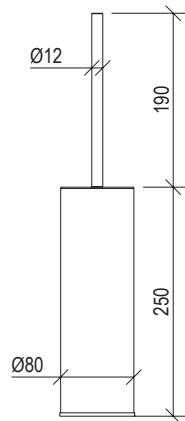

0032013X

- Porta scopino da appoggio inox 316L
- *Toilet brush holder inox 316L*

Cod. 022 021 PVD PVD SPECIAL