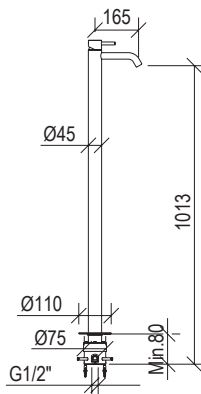

0251142X

*

- Miscelatore lavabo a pavimento Ø45mm inox 316L
- Bocca l. 16cm con aeratore anticalcare M18,5x1
- Connessione G1/2"

- Floorstanding washbasin mixer Ø45mm inox 316L
- Spout l. 16cm with anti limestone aerator M18,5x1
- G1/2" connection

Cod. 022 021 PVD PVD SPECIAL