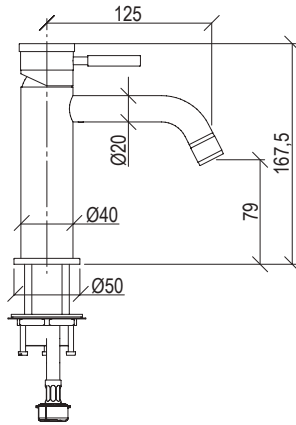

0481119X

- Miscelatore lavabo Ø40mm inox 316L **S/SCARICO**
- Bocca l. 12cm con aeratore anticalcare M16,5x1
- Flessibili di collegamento G3/8"

- Washbasin mixer Ø40mm inox 316L **W/O WASTE**
- Spout l. 12cm with anti limestone aerator M16,5x1
- G3/8" inox flexible hoses

Cod. 022 021 PVD PVD SPECIAL