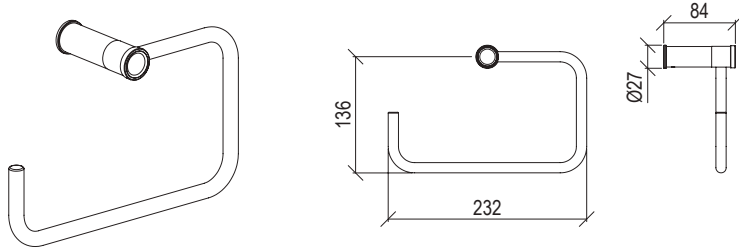

0282008X

- Porta asciugamani ad anello inox 316L
- Ring towel rail inox 316L

Cod. 022 021 PVD PVD SPECIAL