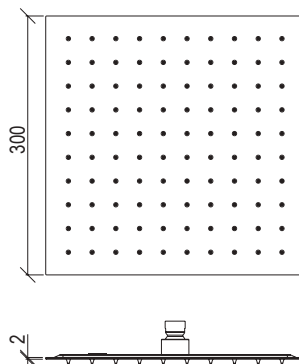

0141276X

- Soffione doccia quadro 30cm inox 304L
- Ugelli anticalcare
- Connessione con snodo a sfera G1/2"
- **N.B.:** Non disponibile nella finitura 164 PVD COFFEE

- Square shower head 30cm inox 304L
- Anti limestone nozzle
- Ball joint with G1/2" connection
- **F.Y.I.:** Finish 164 PVD COFFEE not available

Cod. 022 021 PVD PVD SPECIAL