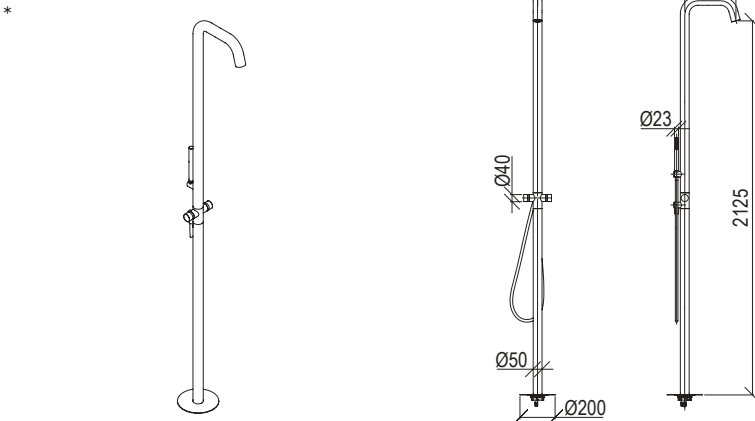

0283502X RÉTRO

- Colonna doccia da pavimento Ø50mm inox 316L
- Miscelatore progressivo e deviatore rotativo 2 vie
- Doccetta "full inox" con flessibile l. 160cm
- Manopola godronata
- Blocchetto incasso cod. 0033500X - Necessario **

- Freestanding shower column Ø50mm inox 316L
- Progressive mixer and 2-way rotating diverter
- Full inox hand shower with l. 160cm flexible tube
- Knurled handle
- Built-in part cod. 0033500X - Necessary **

Cod. 022 021 PVD PVD SPECIAL

* Corpo incasso in ottone - Brass built-in body