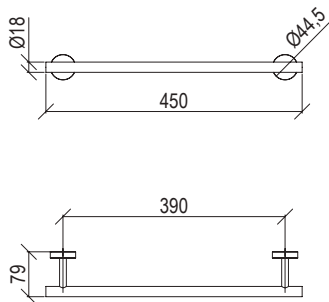

Cod. 022 021 PVD PVD SPECIAL

0032005X

- Porta asciugamani l. 30cm inox 316L
- Towel rail l. 30cm inox 316L

Cod. 022 021 PVD PVD SPECIAL

0032040X

- Porta asciugamani l. 39cm inox 316L
- Towel rail l. 39cm inox 316L