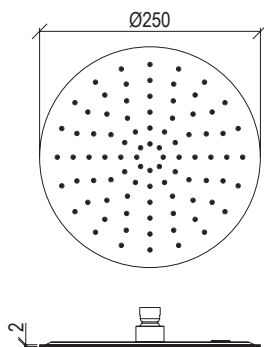

Cod. 022 021 PVD PVD SPECIAL

0031072X

- Soffione doccia tondo Ø25cm inox 304L
- Ugelli anticalcare
- Connessione con snodo a sfera G1/2"
- **N.B.:** Non disponibile nella finitura 164 PVD COFFEE
- Round shower head Ø25cm inox 304L
- Anti limestone nozzle
- Ball joint with G1/2" connection
- **F.Y.I.:** Finish 164 PVD COFFEE not available