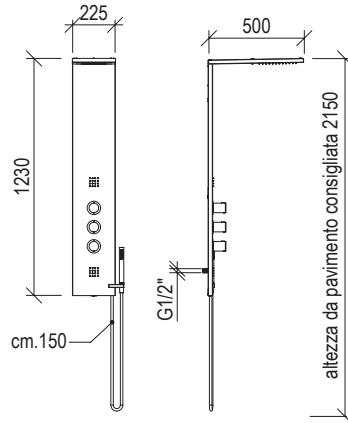

0161156X

*

- Colonna doccia termostatica a muro inox 304L
- Deviatore rotativo 4 vie
- Doccetta anticalcare con flessibile l. 150cm
- Soffione pioggia, cascata e body jet
- Connessione G1/2"

- *Thermostatic wall-mount shower column inox 304L*
- *4-way rotating diverter*
- *Anti limestone hand shower with l. 150cm flexible tube*
- *Rain shower head, waterfall and body jet*
- *G1/2" connection*

Cod. 022 021 PVD PVD SPECIAL