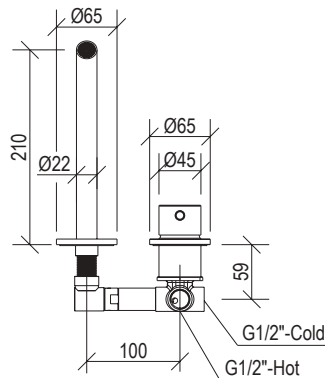

0251197X

*

- Miscelatore lavabo incasso Ø45mm inox 316L
- Bocca l. 21cm con aeratore anticalcare M18,5x1
- Connessione G1/2"

- Built-in washbasin mixer Ø45mm inox 316L
- Spout l. 21cm with anti limestone aerator M18,5x1
- G1/2" connection

Cod. 022 021 PVD PVD SPECIAL