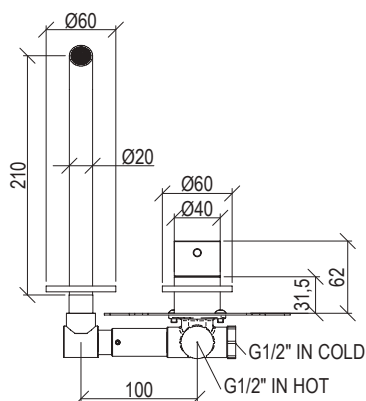

0391197X

*

- Miscelatore lavabo incasso Ø40mm inox 316L
- Bocca l. 21cm con aeratore anticalcare M16,5x1
- Connessione G1/2"

- Built-in washbasin mixer Ø40mm inox 316L
- Spout l. 21cm with anti limestone aerator M16,5x1
- G1/2" connection

Cod. 022 021 PVD PVD SPECIAL