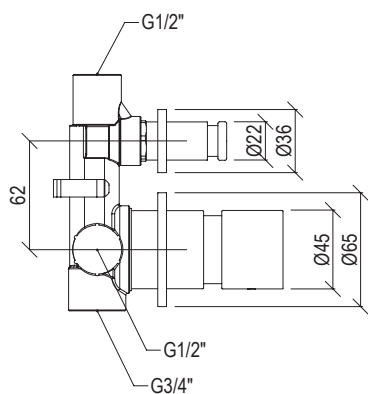

0361080X

*

- Miscelatore monocomando incasso 2 vie Ø45mm inox 316L
- Deviatore a pulsante con ritorno automatico
- Connessione G1/2"

- 2-way built-in mixer Ø45mm inox 316L
- Push button diverter with automatic return
- G1/2" connection

Cod. 022 021 PVD PVD SPECIAL

0361152X

*