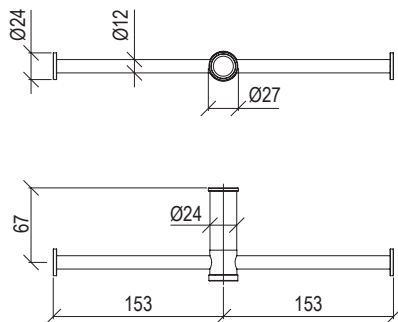

0282023X RÉTRO

- Porta rotolo a parete doppio inox 316L
- Wall-mount double toilet paper holder inox 316L

Cod. 022 021 PVD PVD SPECIAL

0282018X RÉTRO