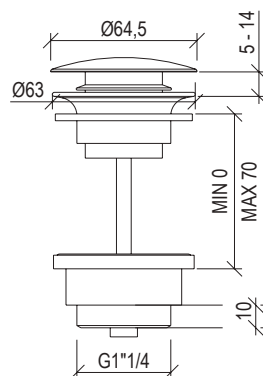

0031170X

- Scarico lavabo "Click-Clack" G1"1/4 inox 304L
- Modello universale

- Washbasin "Pop-Up" waste G1"1/4 inox 304L
- Universal model

Cod. 022 021 PVD PVD SPECIAL