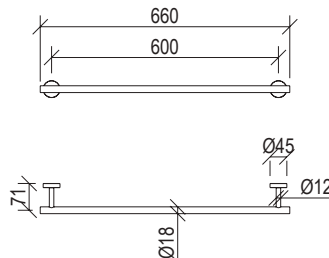

0032007X

- Porta asciugamani l. 60cm inox 316L

- *Towel rail l. 60cm inox 316L*

Cod. 022 021 PVD PVD SPECIAL