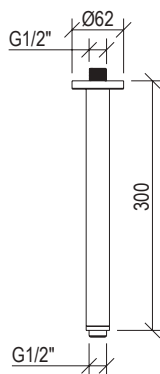

0061128X

- Braccio doccia a soffitto l. 30cm inox 316L
- Connessione G1/2"
- Ceiling-mount l. 30cm shower arm inox 316L
- G1/2" connection

Cod. 022 021 PVD PVD SPECIAL