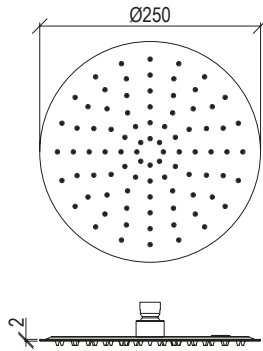

0031072X

- Soffione doccia tondo Ø25cm inox 304L
- Ugelli anticalcare
- Connessione con snodo a sfera G1/2"
- **N.B.:** Non disponibile nella finitura 164 PVD COFFEE

- Round shower head Ø25cm inox 304L
- Anti limestone nozzle
- Ball joint with G1/2" connection
- **F.Y.I.:** Finish 164 PVD COFFEE not available

Cod. 022 021 PVD PVD SPECIAL