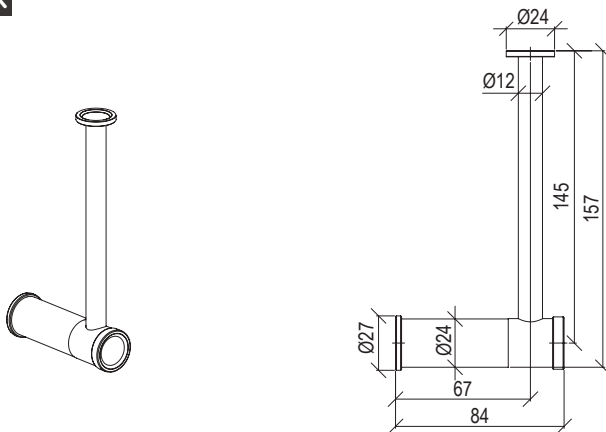

0282025X

- Porta rotolo a parete verticale inox 316L
- Wall-mount vertical toilet paper holder inox 316L

Cod. 022 021 PVD PVD SPECIAL

0282023X