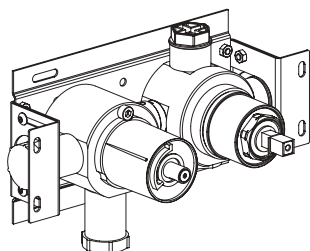

0274004X PARTE INCASSO / BUILT-IN PART

*

- Miscelatore termostatico incasso 2 vie
- Deviatore rotativo con STOP
- Connessione G1/2"
- Valvole antiritorno non ispezionabili

- 2-way built-in part thermostatic mixer
- Rotating diverter with STOP
- G1/2" connection
- Not inspectable check valves

Cod. 000