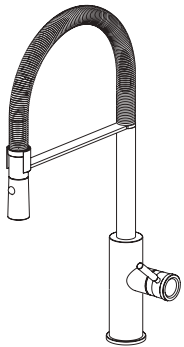

0280223X RÉTRO

- Miscelatore cucina inox 316L
- Canna tonda flessibile con molla
- Doccetta estraibile a 2 getti anticalcare
- Flessibili di collegamento G3/8"

- Kitchen mixer inox 316L
- Round swivel spring spout
- 2-way pull-out anti limestone shower
- G3/8" inox flexible hoses

Cod. 022 021 PVD PVD SPECIAL