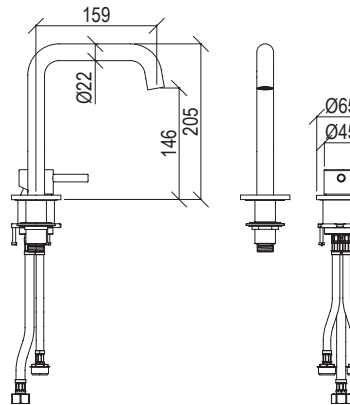

0251114X

*

- Miscelatore lavabo 2 fori Ø45mm inox 316L **S/SCARICO**
- Bocca alta con aeratore anticalcare M18,5x1
- Flessibili di collegamento G3/8"

- 2-hole washbasin mixer Ø45mm inox 316L **W/O WASTE**
- High spout with anti limestone aerator M18,5x1
- G3/8" inox flexible hoses

Cod. 022 021 PVD PVD SPECIAL