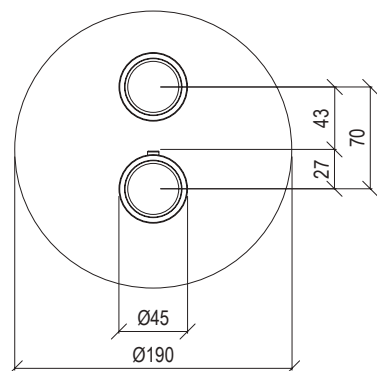

0281933X

*

- Miscelatore termostatico incasso 2 vie Ø45mm inox 316L
- Deviatore rotativo
- Valvole antiritorno ispezionabili
- Connessione G1/2"
- Scatola incasso

- 2-way built-in thermostatic mixer Ø45mm inox 316L
- Rotating diverter
- Inspectionable check valves
- G1/2" connection
- Built-in box

Cod. 022 021 PVD PVD SPECIAL