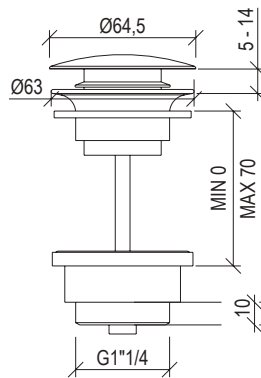

0031170X

- Scarico lavabo "Click-Clack" G1"1/4 inox 304L
- Modello universale

- Washbasin "Pop-Up" waste G1"1/4 inox 304L
- Universal model

Cod. 022 021 PVD PVD SPECIAL