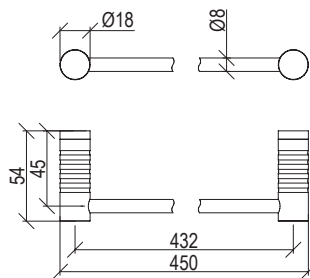

0432006X

- Porta asciugamani l. 45cm inox 316L
- Towel rail l. 45cm inox 316L

Cod. 022 021 PVD PVD SPECIAL