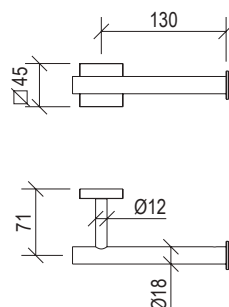

Cod. 022 021 PVD PVD SPECIAL

0162022X

- Porta asciugamani l. 80cm inox 316L
- Towel rail l. 80cm inox 316L

Cod. 022 021 PVD PVD SPECIAL

0162011X

- Porta rotolo a parete singolo inox 316L
- Wall-mount single toilet paper holder inox 316L