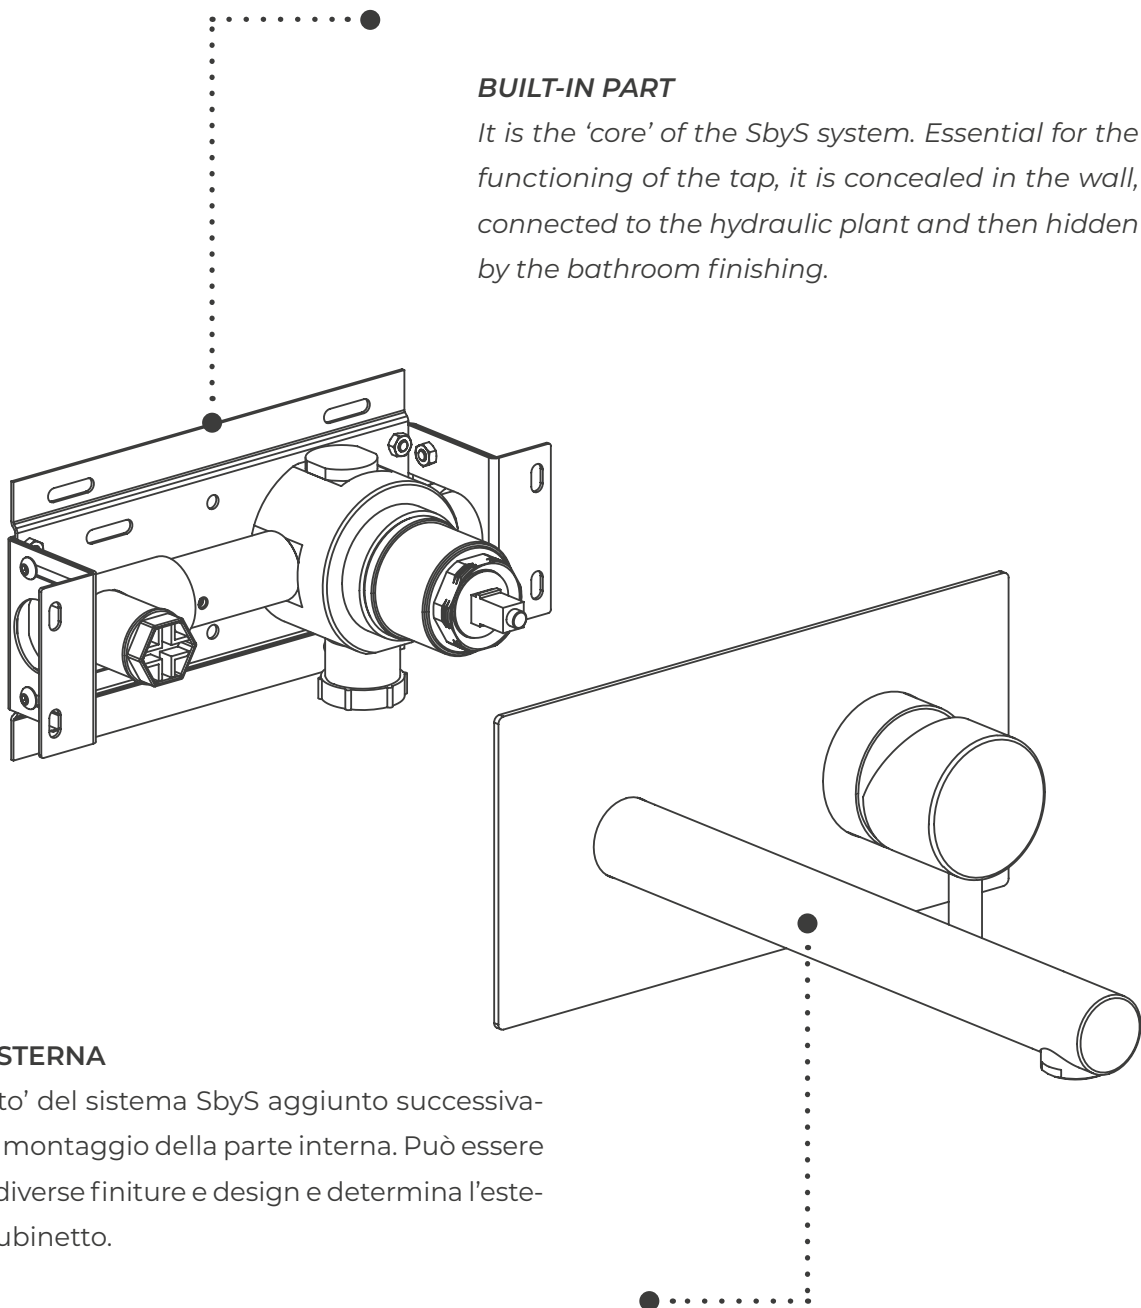

PARTE INTERNA

É il 'cuore' del sistema SbyS. Fondamentale per il funzionamento del rubinetto stesso, viene incassato nella parete, collegato all'impianto idraulico e successivamente nascosto dalla finitura del bagno.

BUILT-IN PART

It is the 'core' of the SbyS system. Essential for the functioning of the tap, it is concealed in the wall, connected to the hydraulic plant and then hidden by the bathroom finishing.

PARTE ESTERNA