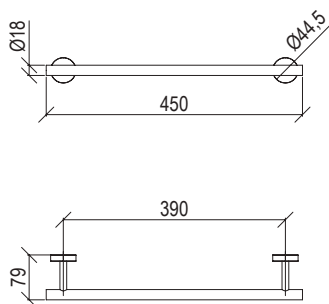

0032040X

- Porta asciugamani l. 39cm inox 316L

- *Towel rail l. 39cm inox 316L*

Cod. 022 021 PVD PVD SPECIAL