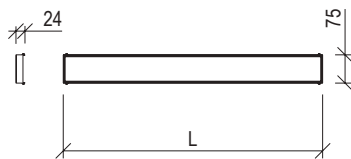

011117__ TILE

- Cover per canalina di scarico doccia piastrellabile inox 304L
- necessario

- *Tileable shower floor drain cover inox 304L - necessary*

Cod. 000

5X L=70cm

6X L=80cm

7X L=90cm

8X L=100cm

9X L=120cm