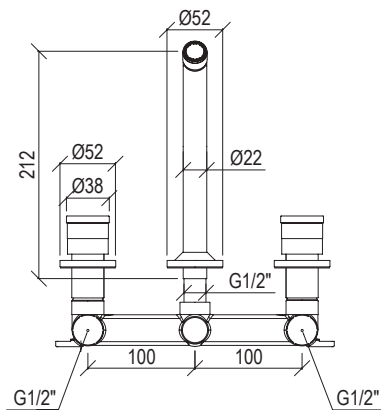

0281196X

*

- Miscelatore lavabo incasso 3 fori Ø38mm inox 316L
- Bocca l. 21cm con aeratore anticalcare M18,5x1
- Vitone ceramico 1/4 giro
- Connessione G1/2"

- 3-hole built-in washbasin mixer Ø38mm inox 316L
- Spout l. 21cm with anti limestone aerator M18,5x1
- 1/4 rotation ceramic valve
- G1/2" connection

Cod. 022 021 PVD PVD SPECIAL