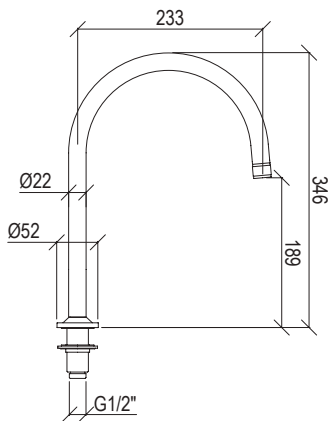

0281190X RÉTRO

- Bocca di erogazione da piano ad arco Ø22mm inox 316L
- Aeratore anticalcare M18,5x1
- Connessione G1/2"

- Deck-mount arch spout Ø22mm inox 316L
- Anti limestone aerator M18,5x1
- G1/2" connection

Cod. 022 021 PVD PVD SPECIAL

0031190X