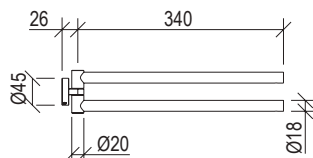

Cod. 022 021 PVD PVD SPECIAL

0032022X

- Porta asciugamani l. 80cm inox 316L
- Towel rail l. 80cm inox 316L

Cod. 022 021 PVD PVD SPECIAL

0032009X

- Porta asciugamani a snodo l. 34cm inox 316L
- Adjustable towel rack l. 34cm inox 316L