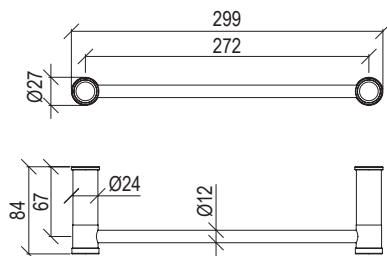

- Porta asciugamani l. 30cm inox 316L

- Towel rail l. 30cm inox 316L

Cod. 022 021 PVD PVD SPECIAL

0282006X RÉTRO

- Porta asciugamani l. 45cm inox 316L

- Towel rail l. 45cm inox 316L

Cod. 022 021 PVD PVD SPECIAL