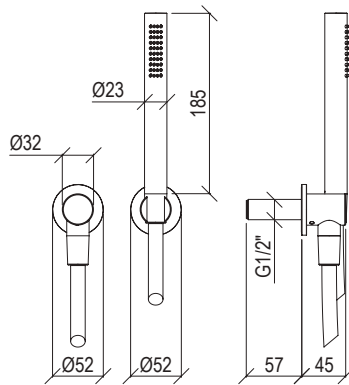

0031055X

- Set doccia inox 316L
- Doccetta anticalcare con flessibile l. 160cm
- Presa acqua con connessione G1/2" + supporto doccia
- Rosone Ø52mm
- Shower set inox 316L
- Anti limestone hand shower with l. 160cm flexible tube
- G1/2" water connection + shower holder
- Rosette Ø52mm

Cod. 022 021 PVD PVD SPECIAL