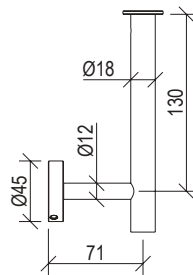

0032025X

- Porta rotolo a parete verticale inox 316L
- *Wall-mount vertical toilet paper holder inox 316L*

Cod. 022 021 PVD PVD SPECIAL