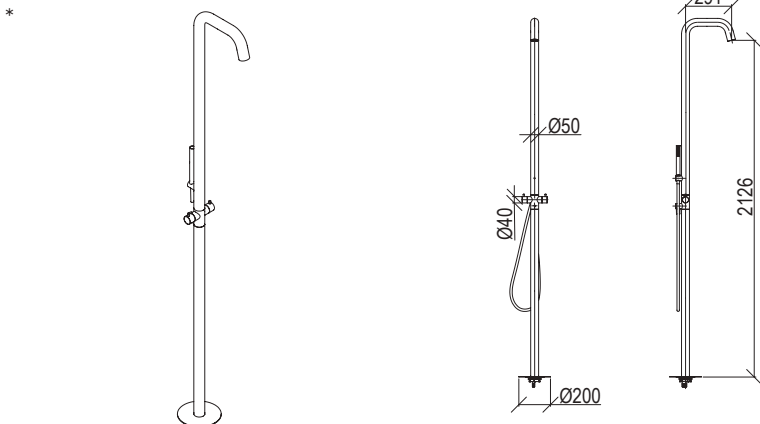

0033502X

- Colonna doccia da pavimento Ø50mm inox 316L
- Miscelatore progressivo e deviatore rotativo 2 vie
- Doccetta "full inox" con flessibile l. 160cm
- Blocchetto incasso cod. 0033500X - Necessario **

- *Freestanding shower column Ø50mm inox 316L*
- *Progressive mixer and 2-way rotating diverter*
- *Full inox hand shower with l. 160cm flexible tube*
- *Built-in part cod. 0033500X - Necessary ***

Cod. 022 021 PVD PVD SPECIAL