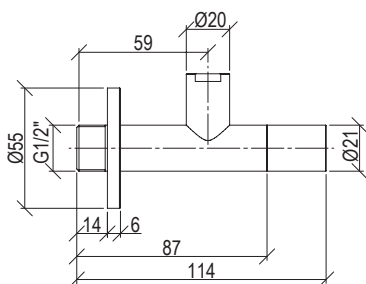

0031171X

**

- Sifone minimale tondo "Salva spazio" G1"1/4
- Modello lusso

- Minimal round siphon "Space saving" G1"1/4
- Luxury model

Cod. 006 001 PVD PVD SPECIAL

0031229X

- Singolo rubinetto tondo con filtro inox 304L