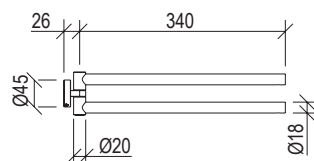

Cod. 022 021 PVD PVD SPECIAL

0032022X

- Porta asciugamani l. 80cm inox 316L
- Towel rail l. 80cm inox 316L

Cod. 022 021 PVD PVD SPECIAL

0032009X

- Porta asciugamani a snodo l. 34cm inox 316L
- Adjustable towel rack l. 34cm inox 316L