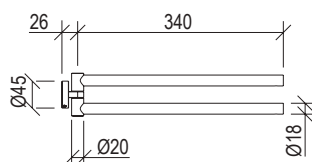

0032009X

- Porta asciugamani a snodo l. 34cm inox 316L
- Adjustable towel rack l. 34cm inox 316L

Cod. 022 021 PVD PVD SPECIAL