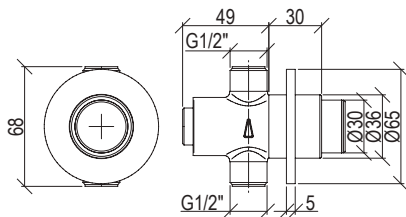

0411245X

- Rubinetto temporizzato ad incasso inox 316L
- Pulsante on/off
- Built-in temporized tap inox 316L
- On/off push button

Cod. 022 021 PVD PVD SPECIAL