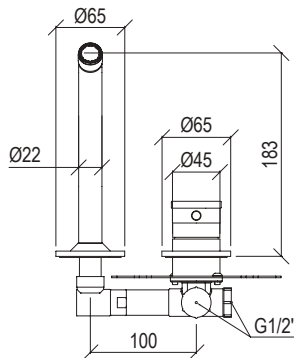

0281144X

*

- Miscelatore lavabo incasso Ø45mm inox 316L
- Bocca l. 18cm con aeratore anticalcare M18,5x1
- Connessione G1/2"

- Built-in washbasin mixer Ø45mm inox 316L
- Spout l. 18cm with anti limestone aerator M18,5x1
- G1/2" connection

Cod. 022 021 PVD PVD SPECIAL