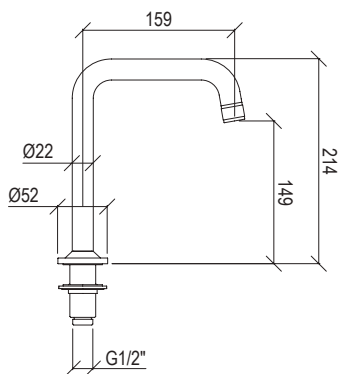

0281191X RÉTRO

- Bocca di erogazione da piano alta Ø22mm inox 316L
- Aeratore anticalcare M18,5x1
- Connessione G1/2"

- Deck-mount high spout Ø22mm inox 316L
- Anti limestone aerator M18,5x1
- G1/2" connection

Cod. 022 021 PVD PVD SPECIAL