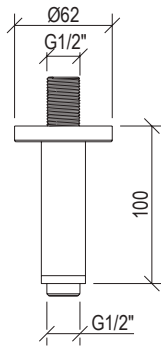

0061207X

- Braccio doccia a soffitto l. 10cm inox 316L
- Connessione G1/2"
- Ceiling-mount l. 10cm shower arm inox 316L
- G1/2" connection

Cod. 022 021 PVD PVD SPECIAL