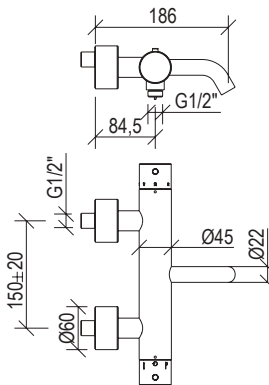

0251018X

*

- Miscelatore termostatico esterno vasca Ø45mm inox 316L
- Bocca con aeratore anticalcare M18,5x1
- Blocco temperatura 38°
- Cartuccia con sistema anticalcare
- Connessione G1/2" con valvole antiritorno

- Wall-mount thermostatic bathtub mixer Ø45mm inox 316L
- Spout with anti limestone aerator M18,5x1
- Safety block at 38°
- Cartridge with anti limestone system
- G1/2" connection with check valves

Cod.	022	021	PVD	PVD SPECIAL

CAVE