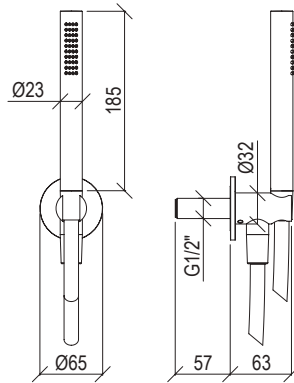

- Shower set inox 316L
- Anti limestone hand shower with l. 160cm flexible tube
- G1/2" water connection + shower holder
- Rosette Ø65mm

Cod. 022 021 PVD PVD SPECIAL

0251054X

- Set doccia inox 316L
- Doccetta anticalcare con flessibile l. 160cm
- Presa acqua con supporto doccia con connessione G1/2"
- Rosone Ø65mm