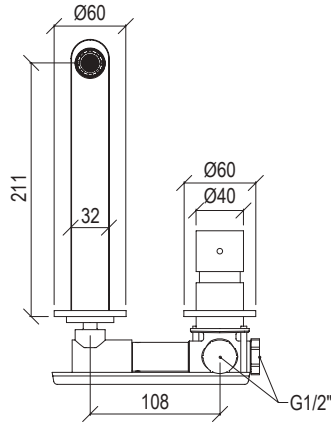

AXIS

0361197X

*

- Miscelatore lavabo incasso Ø40mm inox 316L
- Bocca l. 21cm con aeratore anticalcare M24x1
- Connessione G1/2"

- Built-in washbasin mixer Ø40mm inox 316L
- Spout l. 21cm with anti limestone aerator M24x1
- G1/2" connection

Cod. 022 021 PVD PVD SPECIAL

AXIS