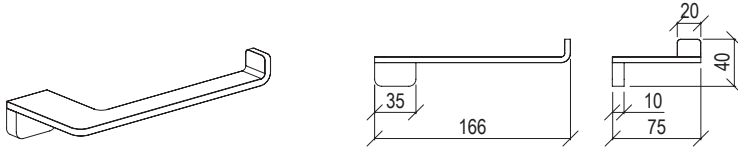

Cod. 022 021 PVD PVD SPECIAL

0302008X

- Porta asciugamani ad anello inox 316L
- Ring towel rail inox 316L

Cod. 022 021 PVD PVD SPECIAL

0302011X

- Porta rotolo a parete singolo inox 316L
- Wall-mount single toilet paper holder inox 316L