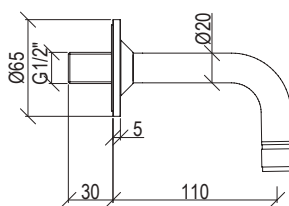

0281324X RÉTRO

- Bocca di erogazione a muro Ø20mm l. 11cm inox 316L
- Aeratore anticalcare M16x1
- Connessione G1/2"

- Wall-mount spout Ø20mm l. 11cm inox 316L
- Anti limestone aerator M16x1
- G1/2" connection

Cod. 022 021 PVD PVD SPECIAL