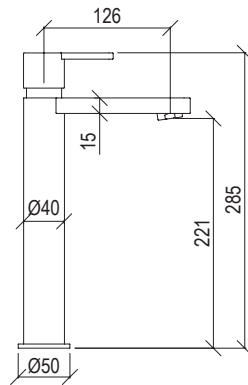

0301166X

- Miscelatore lavabo alto Ø40mm inox 316L **S/SCARICO**
- Bocca l. 12cm con aeratore anticalcare M24x1
- Flessibili di collegamento G3/8"

- High washbasin mixer Ø40mm inox 316L **W/O WASTE**
- Spout l. 12cm with anti limestone aerator M24x1
- G3/8" inox flexible hoses

Cod. 022 021 PVD PVD SPECIAL