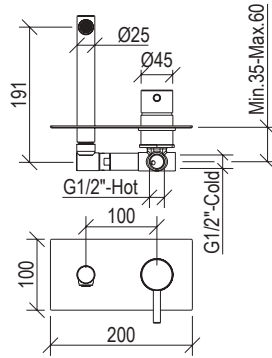

0031131X

*

- Miscelatore lavabo incasso Ø45mm inox 316L
- Bocca l. 16cm con aeratore anticalcare M21x1
- Connessione G1/2"

- Built-in washbasin mixer Ø45mm inox 316L
- Spout l. 16cm with anti limestone aerator M21x1
- G1/2" connection

Cod. 022 021 PVD PVD SPECIAL