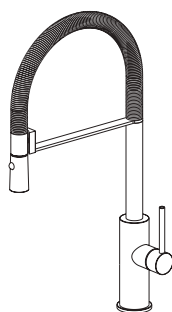

0010223X DYLAN

- Miscelatore cucina inox 316L
- Canna tonda flessibile con molla
- Doccetta estraibile a 2 getti anticalcare
- Flessibili di collegamento G3/8"

- Kitchen mixer inox 316L
- Round swivel spring spout
- 2-way pull-out anti limestone shower
- G3/8" inox flexible hoses

Cod. 022 021 PVD PVD SPECIAL