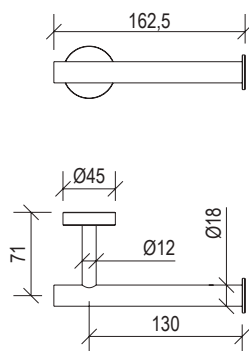

0032011X

- Porta rotolo a parete singolo inox 316L
- Wall-mount single toilet paper holder inox 316L

Cod. 022 021 PVD PVD SPECIAL