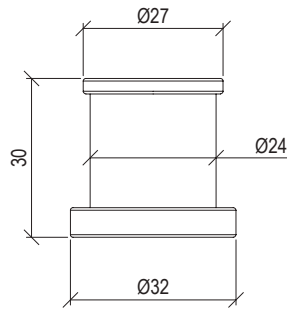

0282018X

- Appendiabiti l. 3cm inox 316L
- Robe hook l. 3cm inox 316L

Cod. 022 021 PVD PVD SPECIAL