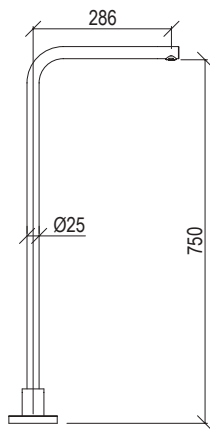

0031329X

- Bocca erogazione vasca Ø25mm h. 75cm inox 316L
- Aeratore anticalcare M21x1
- Connessione G1/2"

- *Bathtub spout Ø25mm h. 75cm inox 316L*
- *Anti limestone aerator M21x1*
- *G1/2" connection*

Cod. 022 021 PVD PVD SPECIAL