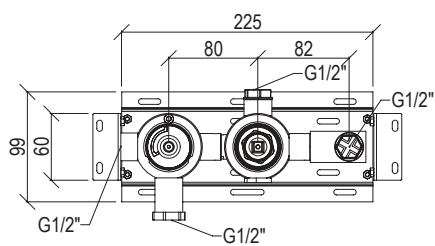

0274003X PARTE INCASSO / BUILT-IN PART

*