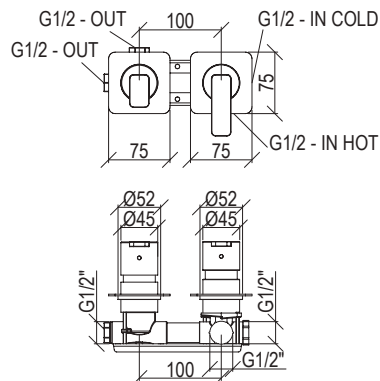

0301930X

*

- Miscelatore monocomando incasso 2 vie Ø45mm inox 316L
- Deviatore rotativo
- Connessione G1/2"

- 2-way built-in mixer Ø45mm inox 316L
- Rotating diverter
- G1/2" connection

Cod. 022 021 PVD PVD SPECIAL