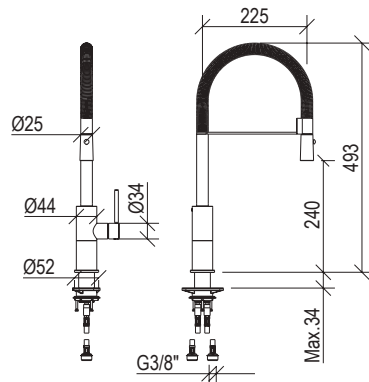

0280223X RÉTRO

- Miscelatore cucina inox 316L
- Canna tonda flessibile con molla
- Doccetta estraibile a 2 getti anticalcare
- Flessibili di collegamento G3/8"

- Kitchen mixer inox 316L
- Round swivel spring spout
- 2-way pull-out anti limestone shower
- G3/8" inox flexible hoses

Cod. 022 021 PVD PVD SPECIAL